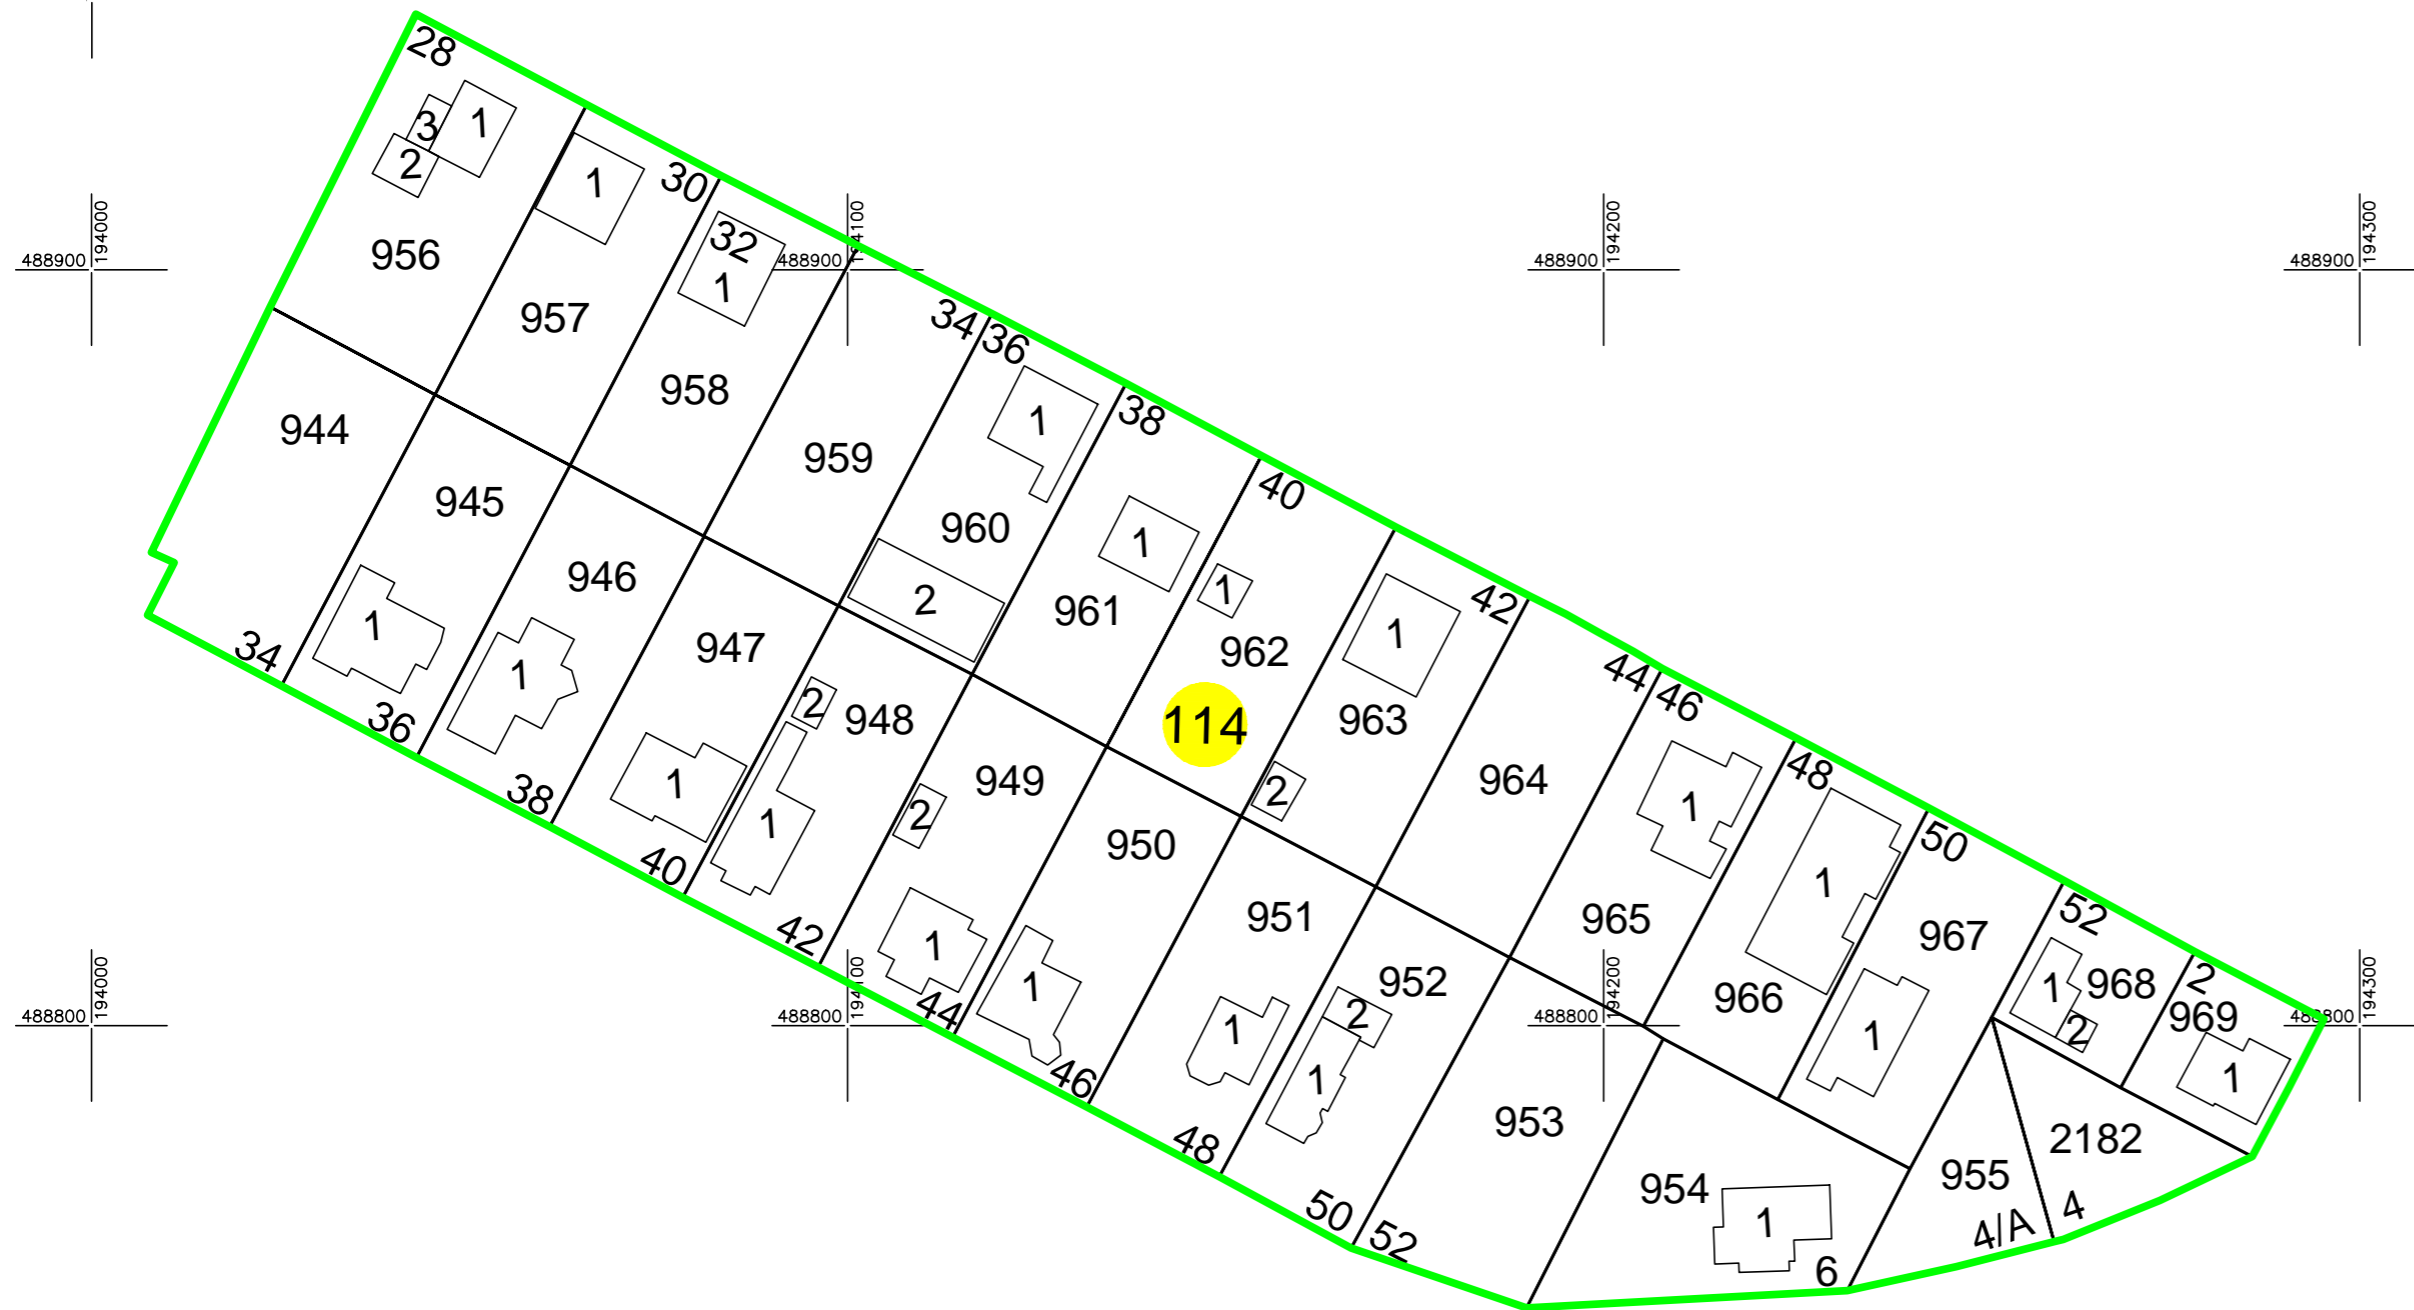

PLAN CADASTRAL

UAT Becicherecu Mic, Județ Timiș, Sector 114

Sistem de proiectie STEREOGRAFIC 1970

Scara 1 : 1000

Copie spre publicare

Executant: SC MS-CAD SRL
Data: 03/2022

LEGENDA	
Numar Sector	114
ID imobil	1050
Limita sector	
Limita imobil	
Limita constructie	
Nr. postal	50
ID constructie	955