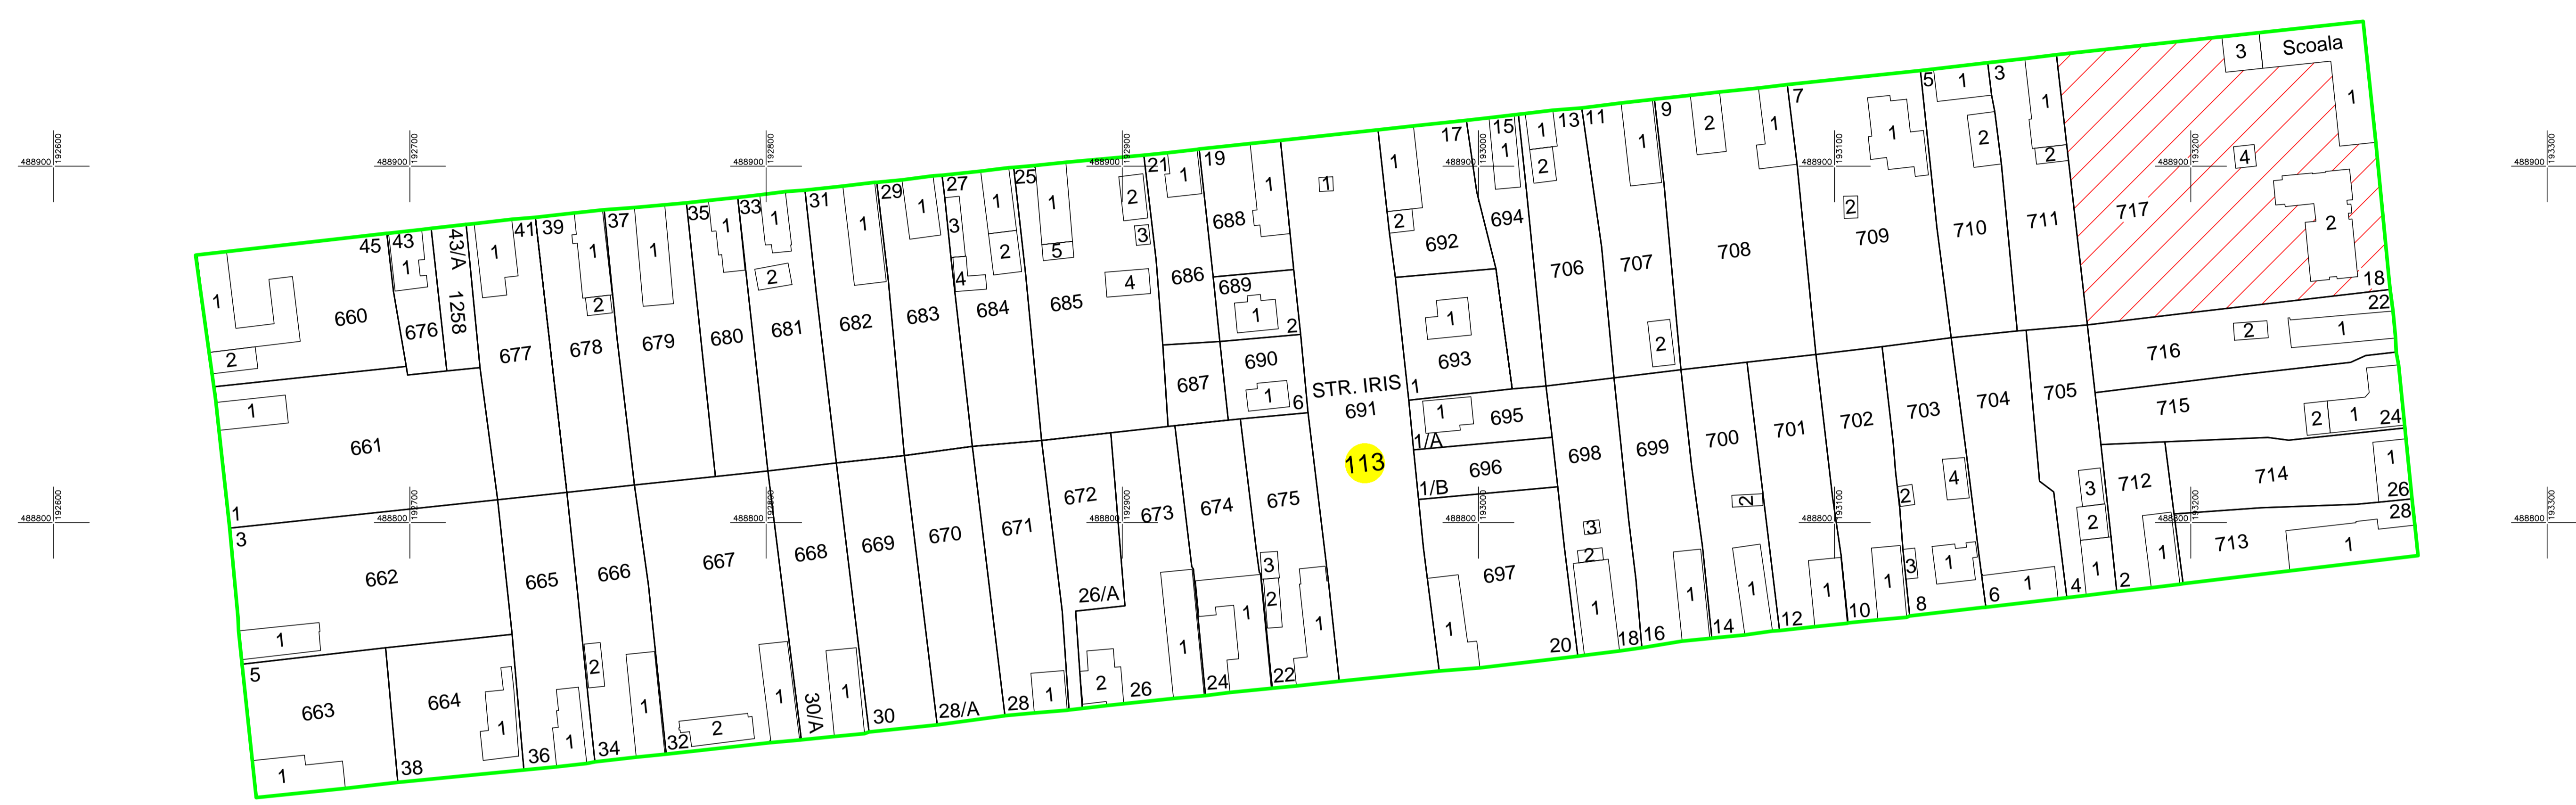

PLAN CADASTRAL

UAT Becicherecu Mic, Județ Timiș, Sector 113

Sistem de proiectie STEREOGRAFIC 1970

Scara 1 : 1000
Copie spre publicare

Executant: SC MS-CAD SRL
Data: 03/2022

LEGENDA	
Numar Sector	113
ID imobil	697
Limita sector	
Limita imobil	
Limita constructie	
Nr. postal	9
ID constructie	1