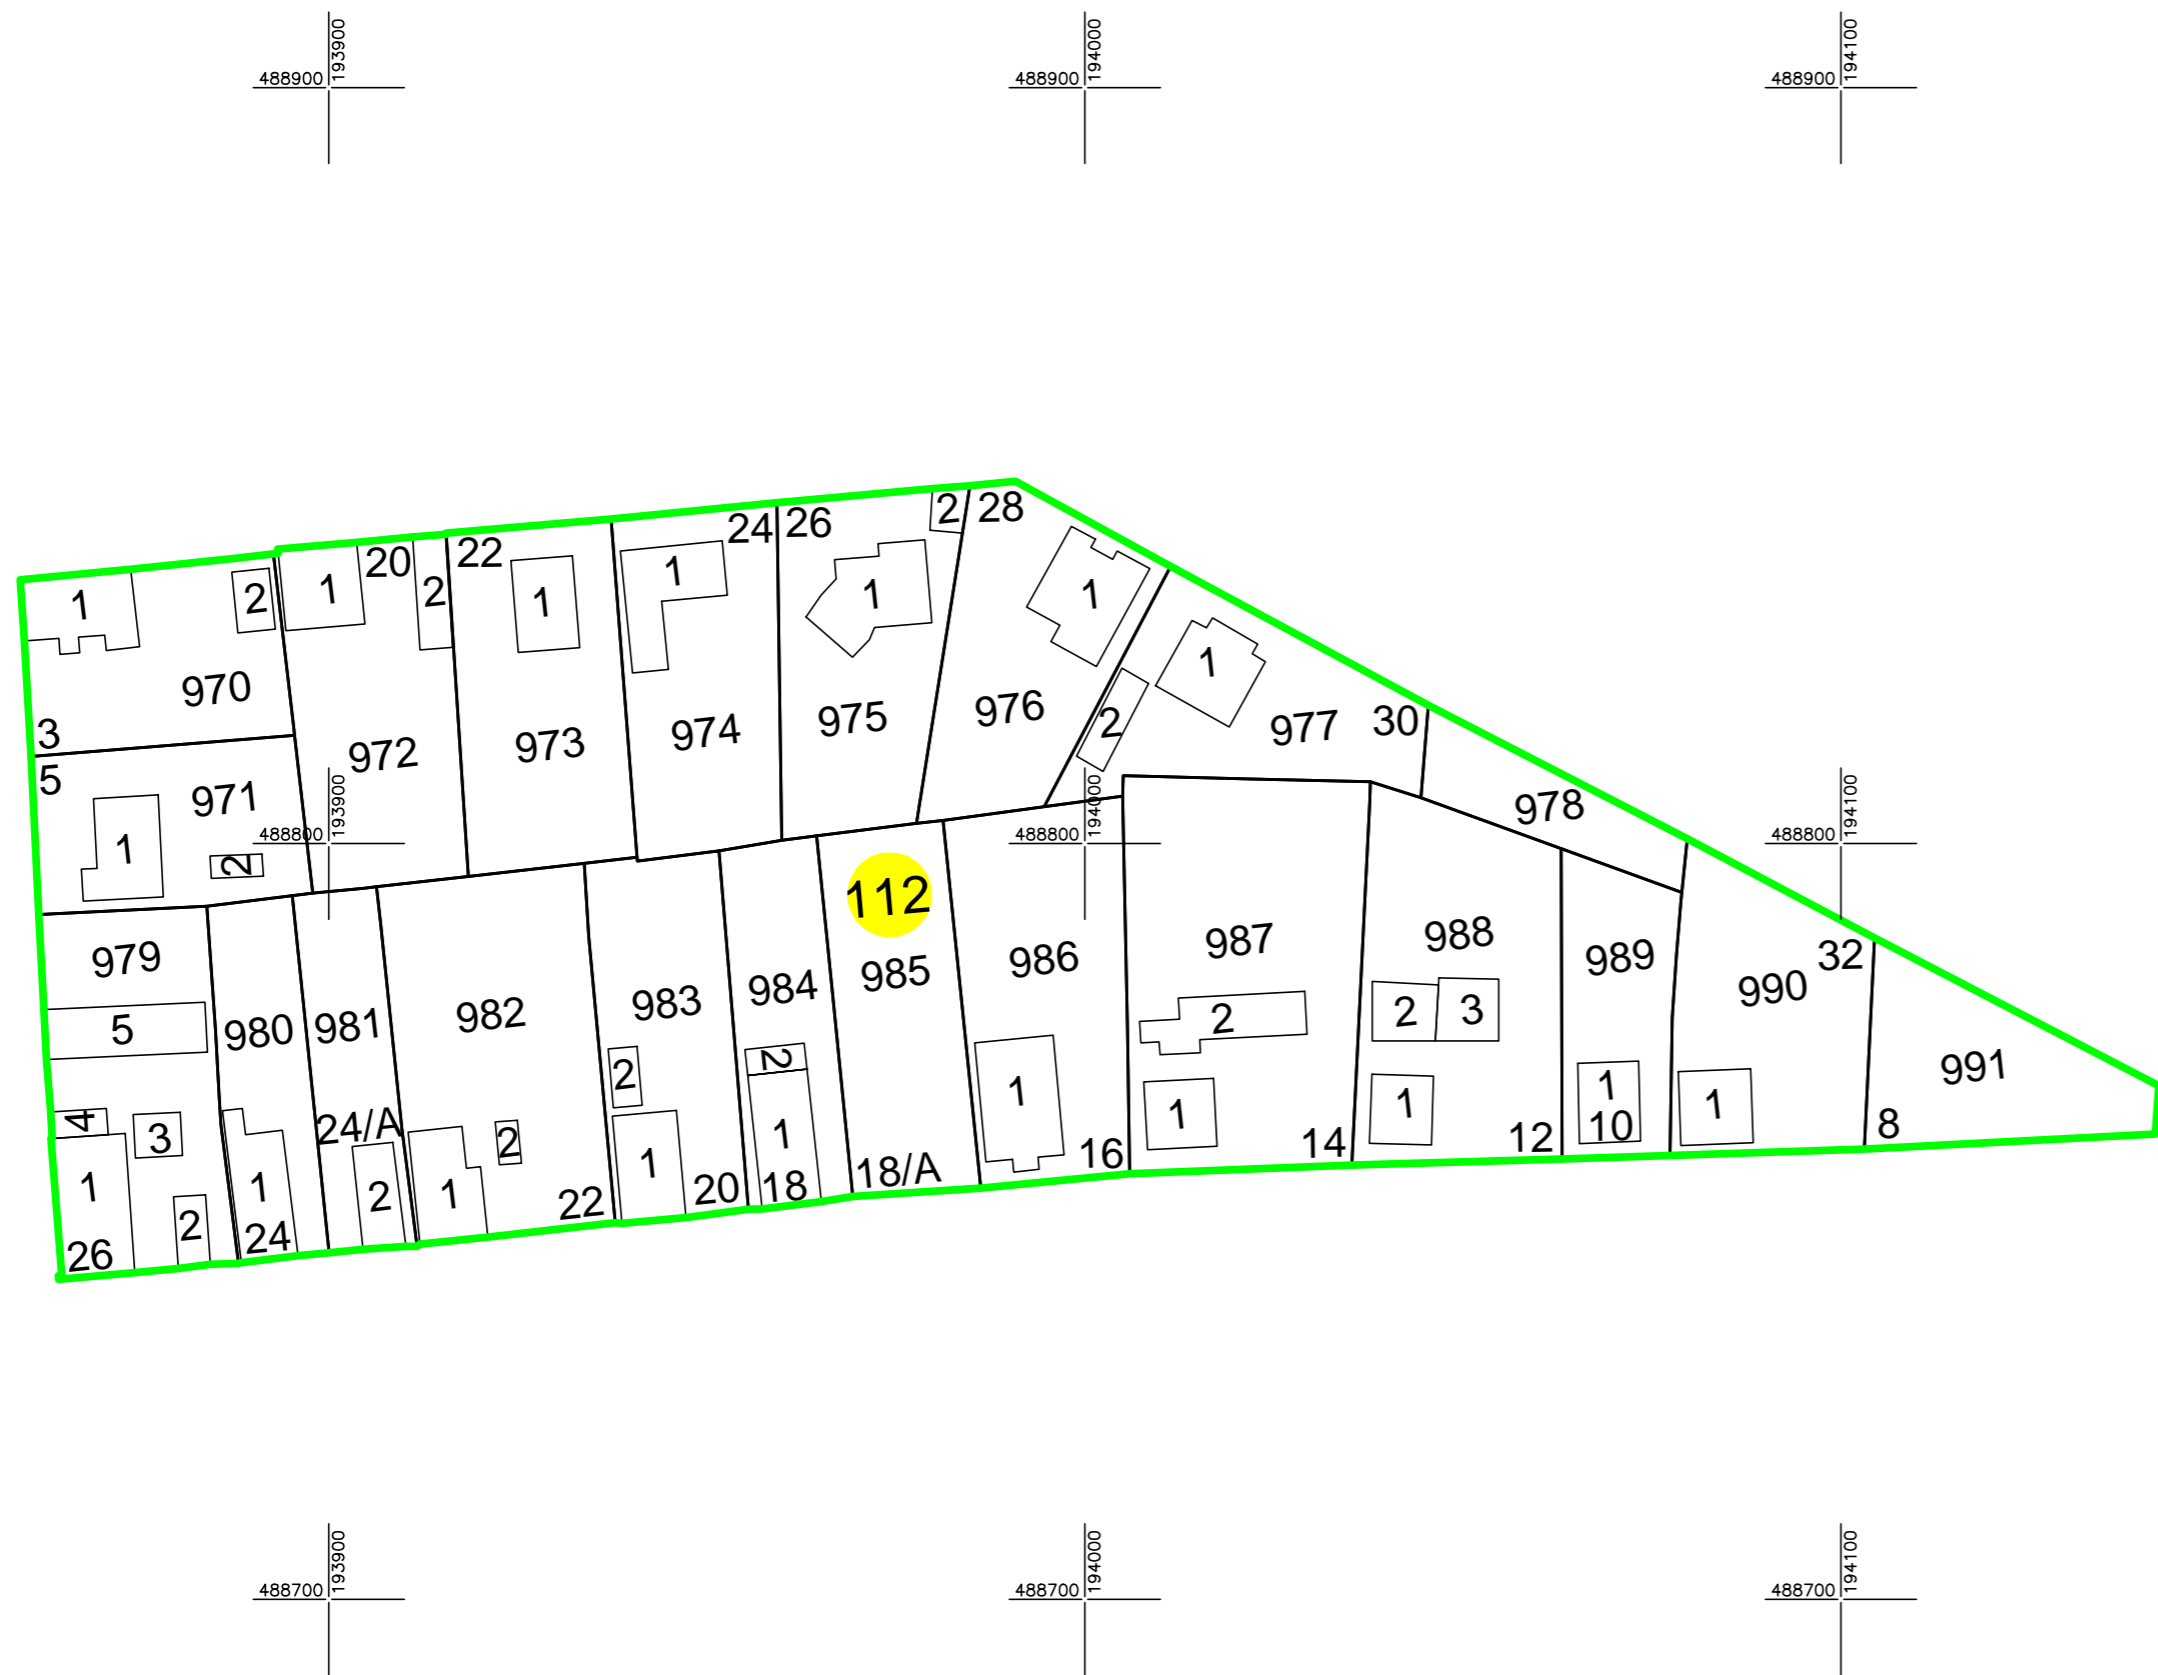

PLAN CADASTRAL

UAT Becicherecu Mic, Județ Timiș, Sector 112

Sistem de proiectie STEREOGRAFIC 1970

Scara 1 : 1000

Copie spre publicare

Executant: SC MS-CAD SRL
Data: 03/2022

LEGENDA	
Numar Sector	112
ID imobil	988
Limita sector	—
Limita imobil	—
Limita constructie	—
Nr. postal	10
ID constructie	1