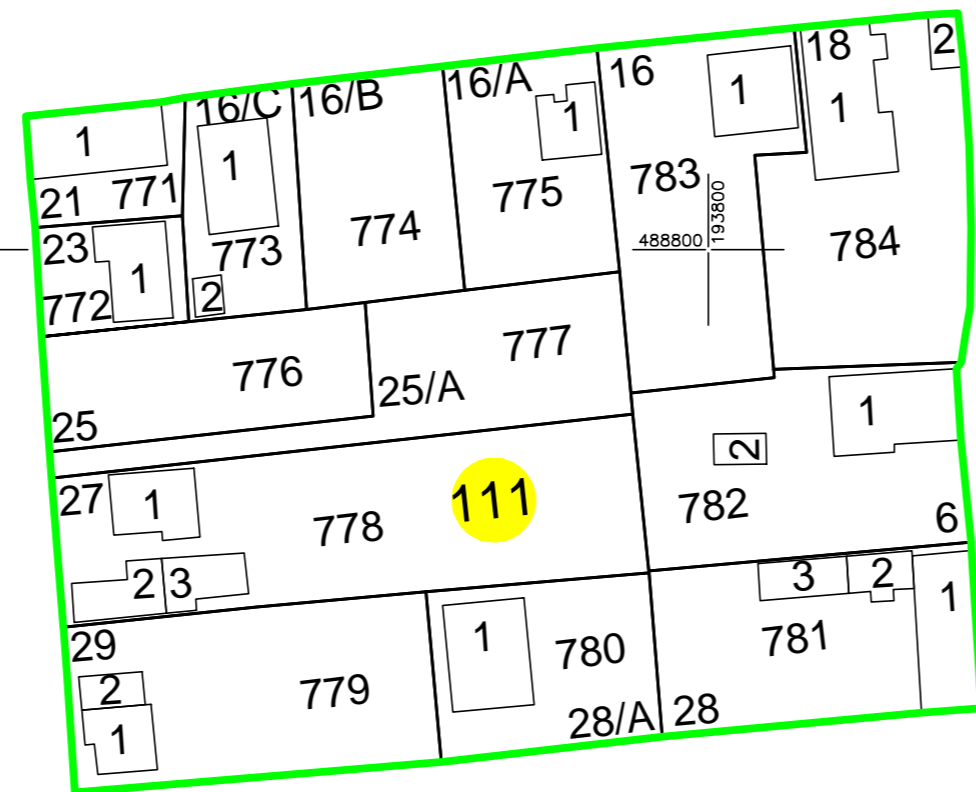

# PLAN CADASTRAL

## UAT Becicherecu Mic, Județ Timiș, Sector 111

#### Scara 1 : 1000

Executant: SC MS-CAD SRL  
Data: 03/2022

LEGENDA	
Numar Sector	111
ID imobil	777
Limita sector	<span style="color: green;">—</span>
Limita imobil	—
Limita constructie	—
Nr. postal	23
ID constructie	1