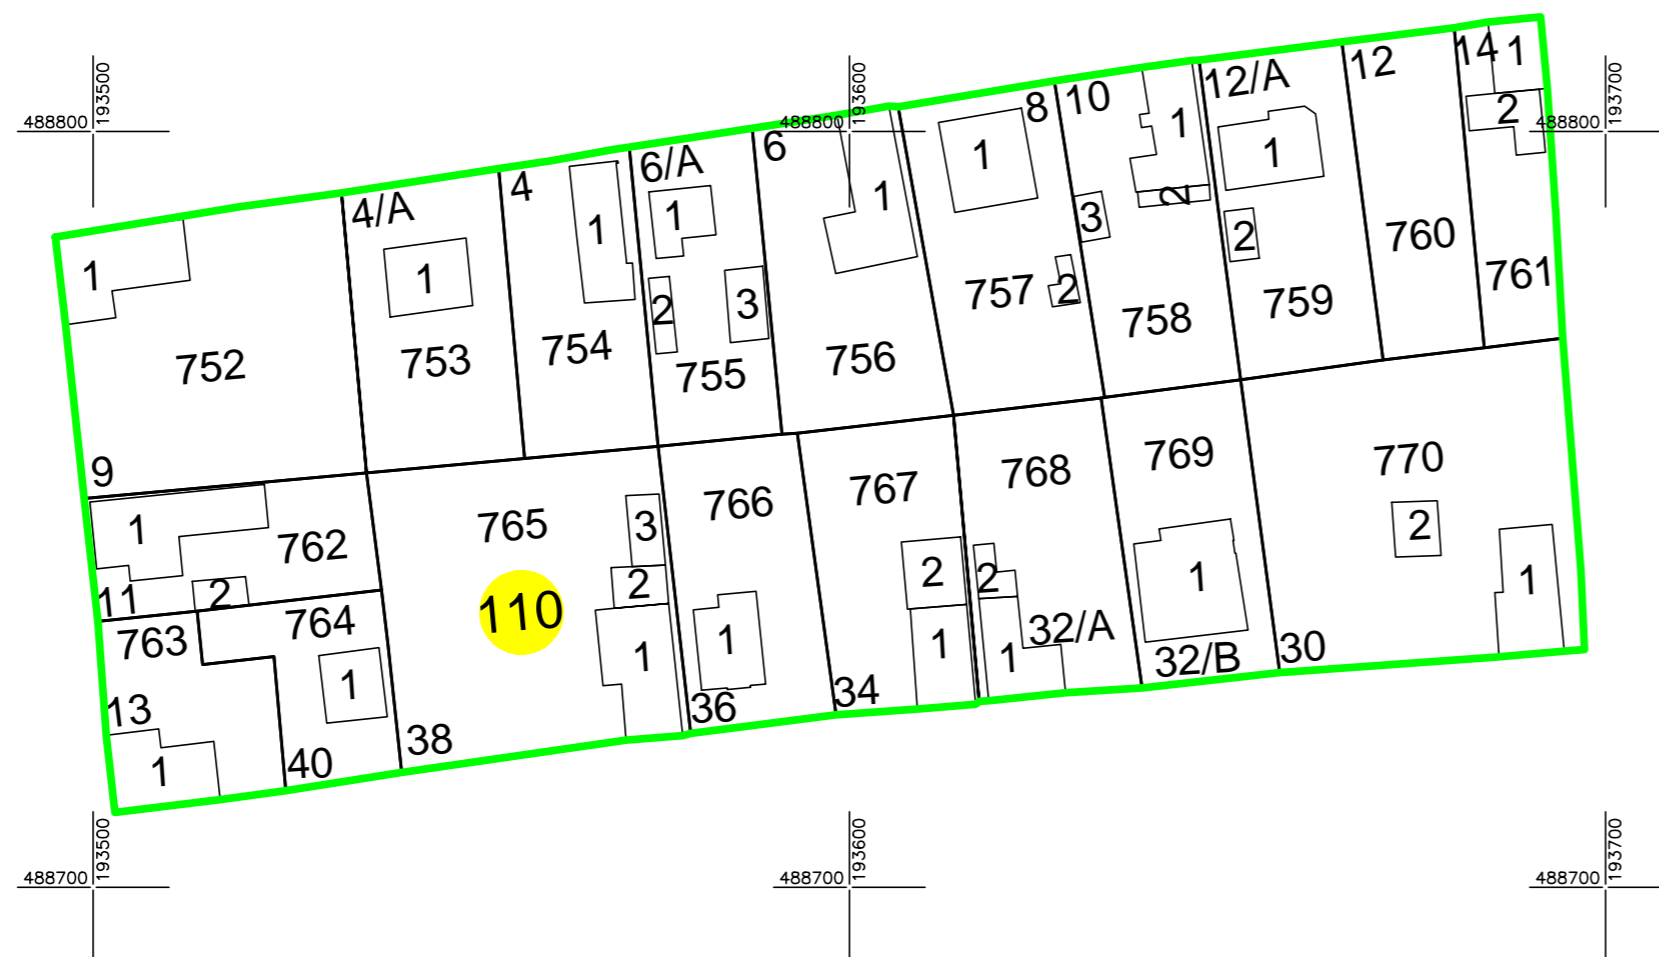

PLAN CADASTRAL

UAT Becicherecu Mic, Județ Timiș, Sector 110

Sistem de proiectie STEREOGRAFIC 1970

Scara 1 : 1000

Copie spre publicare

Executant: SC MS-CAD SRL
Data: 03/2022

LEGENDA	
Numar Sector	110
ID imobil	770
Limita sector	— (green line)
Limita imobil	— (black line)
Limita constructie	— (black line)
Nr. postal	32
ID constructie	1