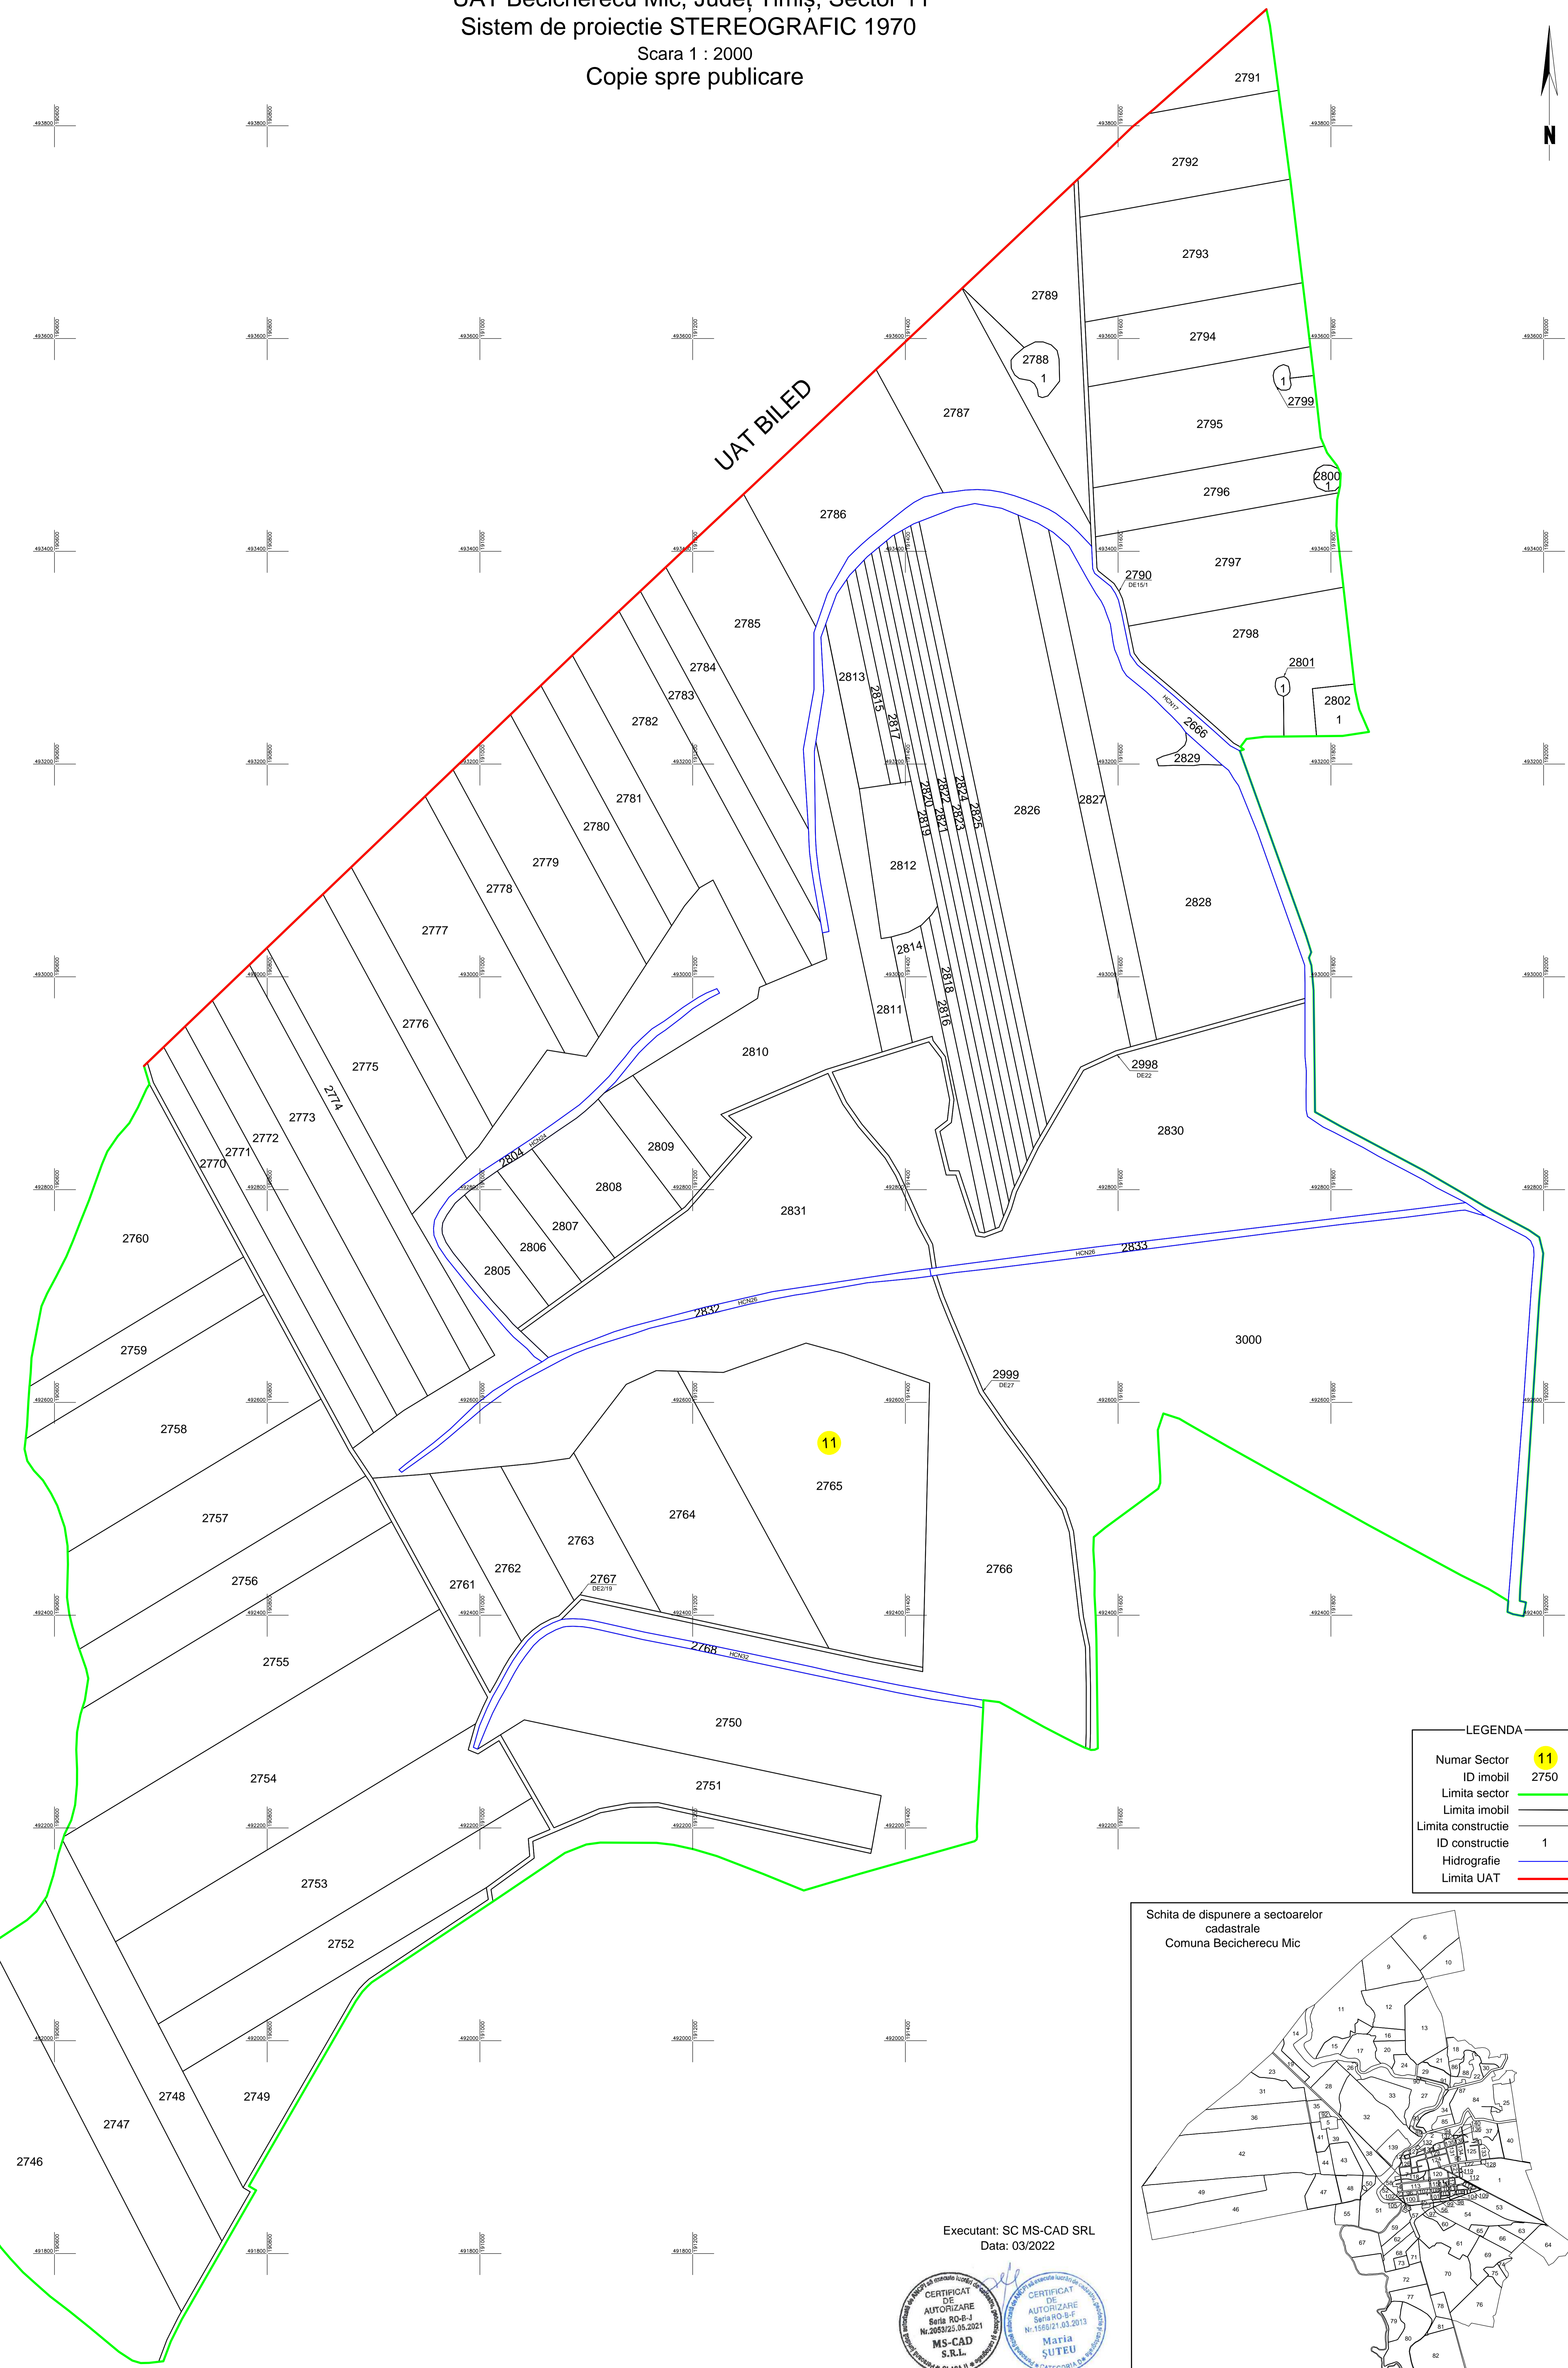

PLAN CADASTRAL  
UAT Becicherecu Mic, Județ Timiș, Sector 11  
Sistem de proiectie STEREOGRAFIC 1970  
Scara 1 : 2000  
Copie spre publicare

LEGENDA

Numar Sector	11
ID imobil	2750
Limita sector	— (green line)
Limita imobil	— (black line)
Limita constructie	— (black line)
ID constructie	1
Hidrografie	— (blue line)
Limita UAT	— (red line)

Executant: SC MS-CAD SRL  
Data: 03/2022