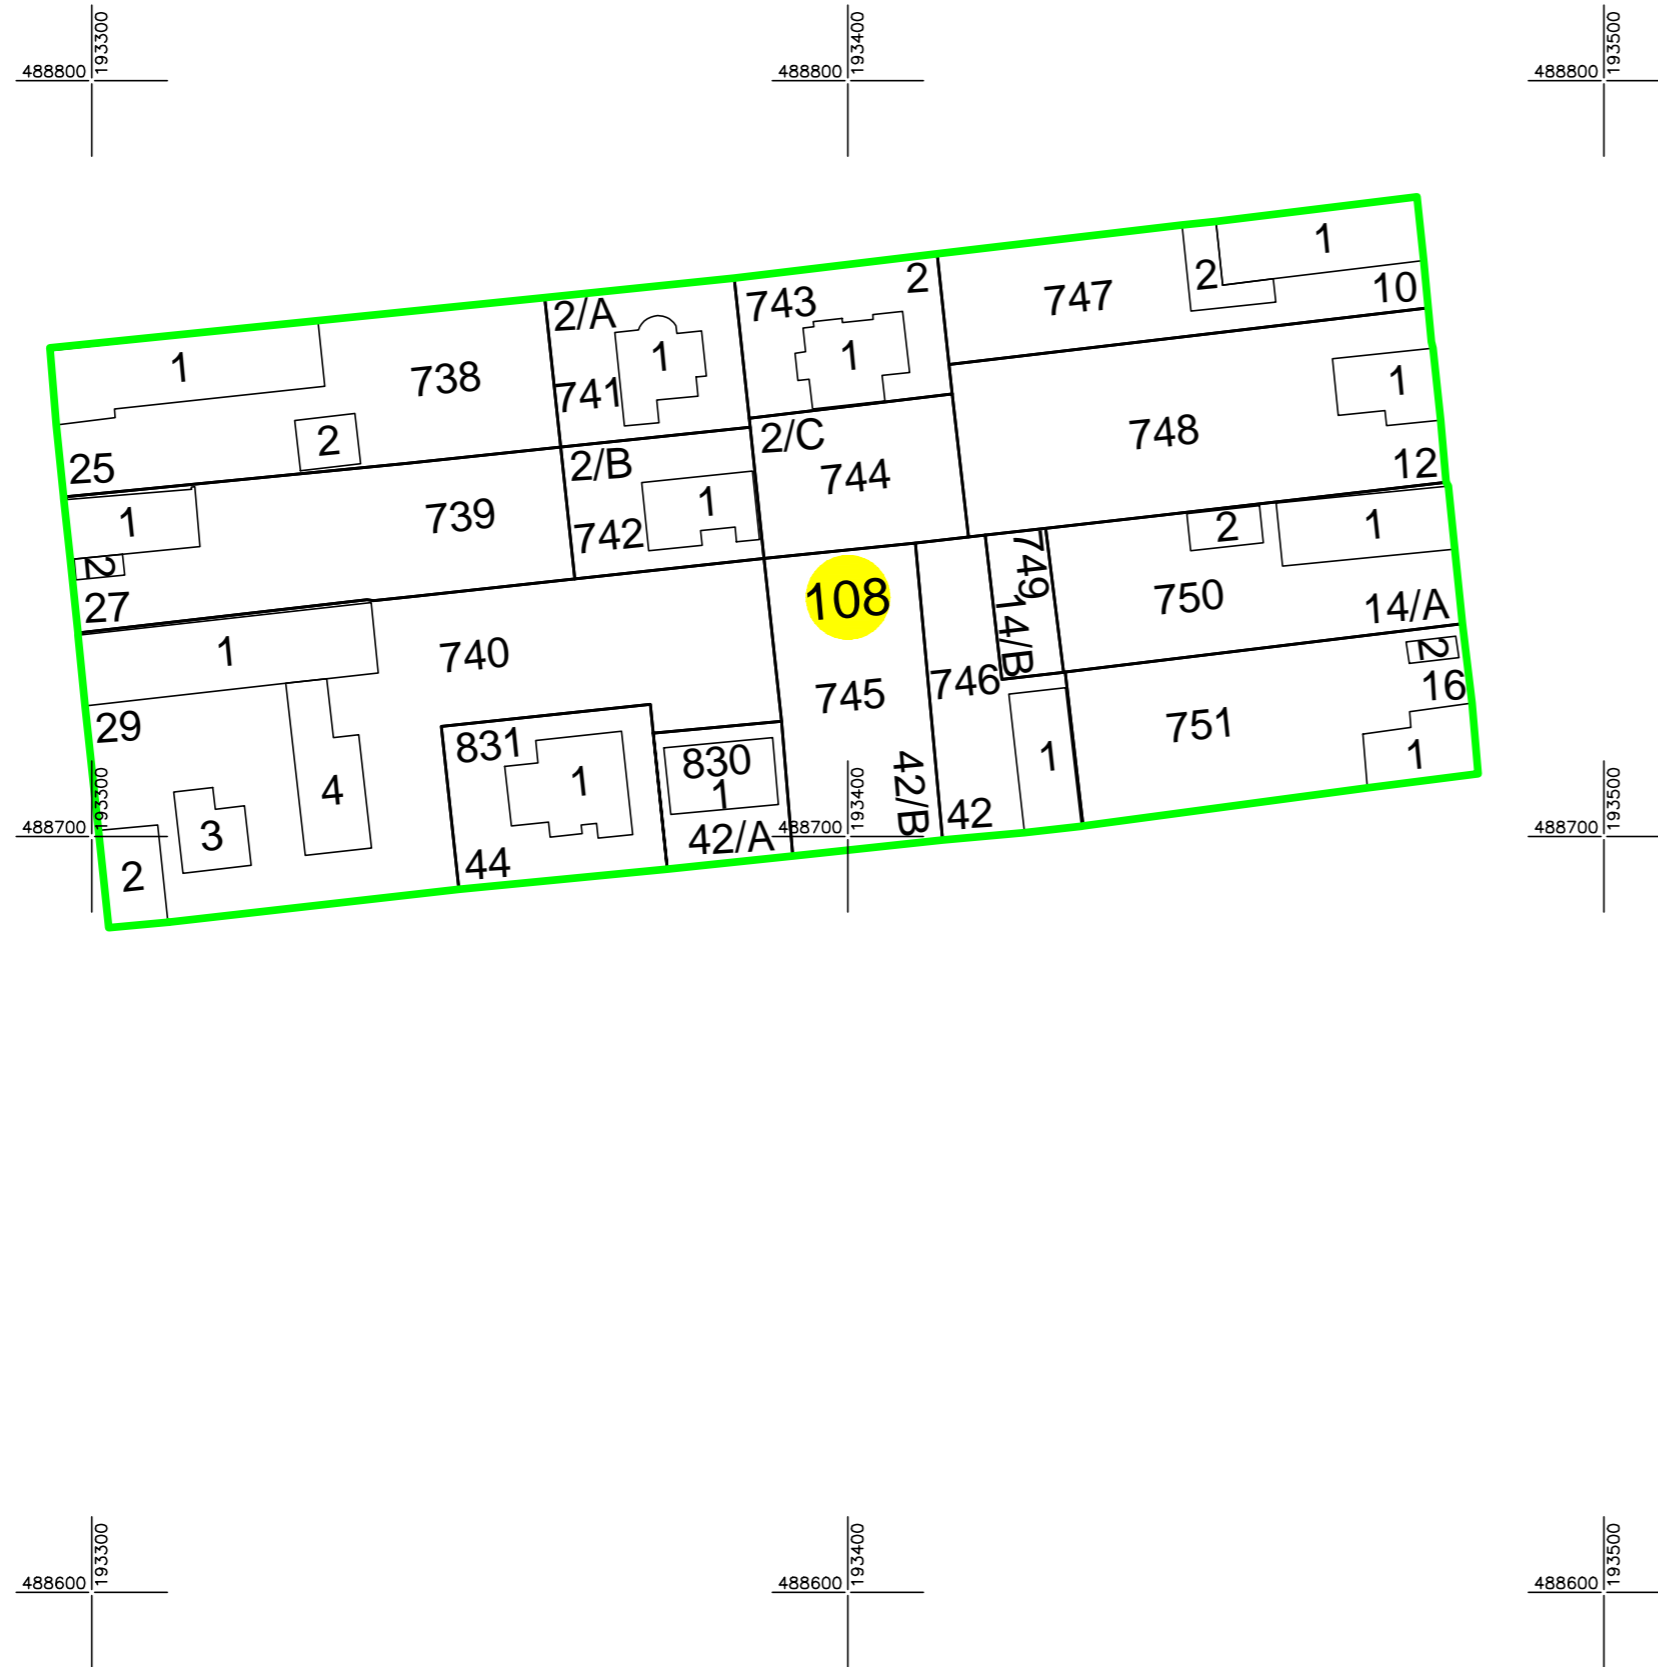

PLAN CADASTRAL

UAT Becicherecu Mic, Județ Timiș, Sector 108

Sistem de proiectie STEREOGRAFIC 1970

Scara 1 : 1000

Copie spre publicare

Executant: SC MS-CAD SRL
Data: 03/2022

LEGENDA	
Numar Sector	108
ID imobil	745
Limita sector	
Limita imobil	
Limita constructie	
Nr. postal	10
ID constructie	1