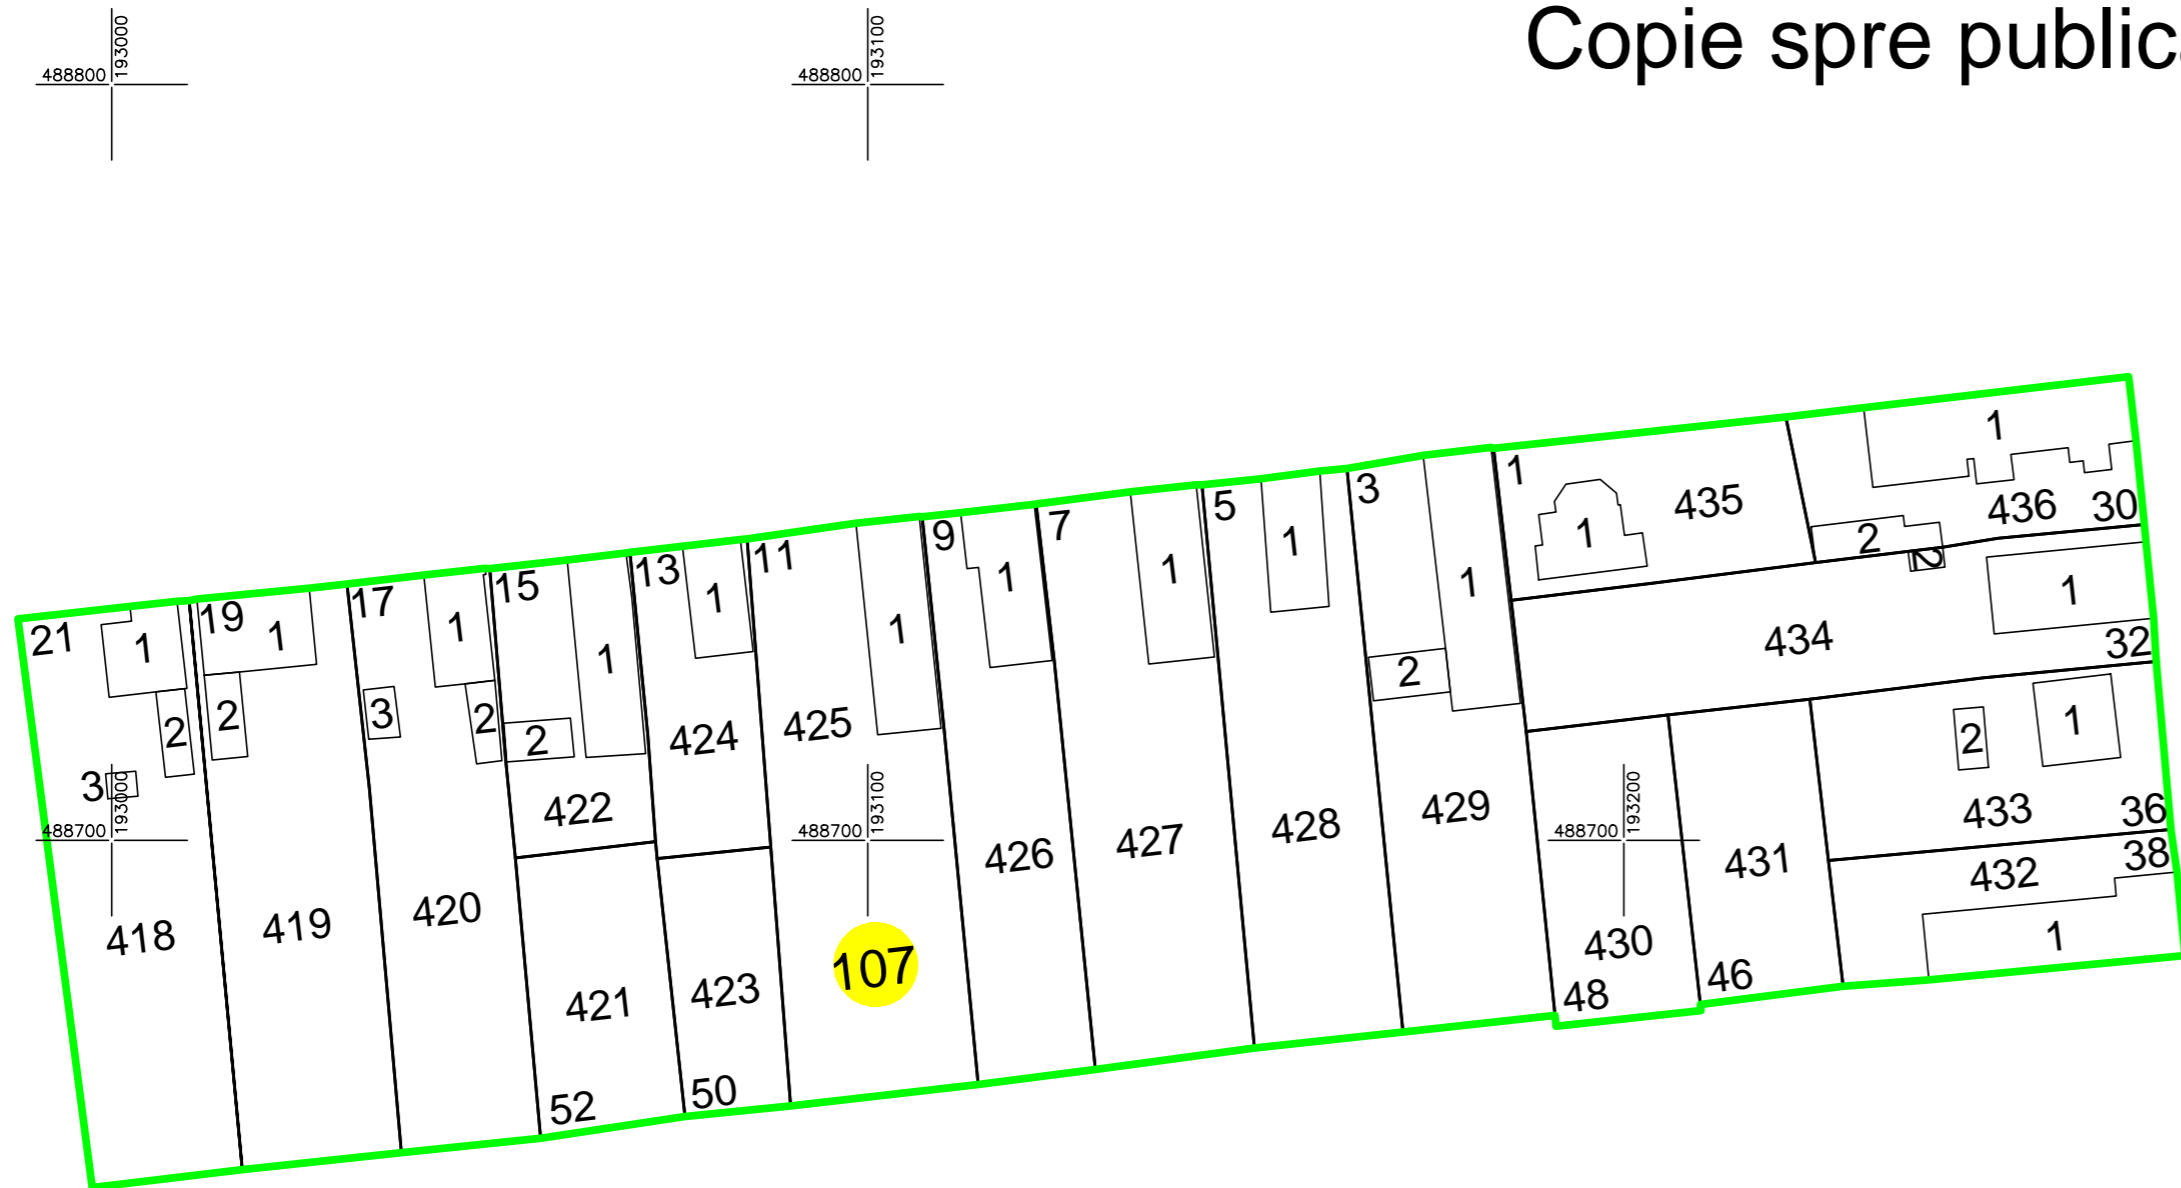

PLAN CADASTRAL

UAT Becicherecu Mic, Județ Timiș, Sector 107

Sistem de proiectie STEREOGRAFIC 1970

Scara 1 : 1000
Copie spre publicare

Executant: SC MS-CAD SRL
Data: 03/2022

LEGENDA	
Numar Sector	107
ID imobil	421
Limita sector	
Limita imobil	
Limita constructie	
Nr. postal	7
ID constructie	1