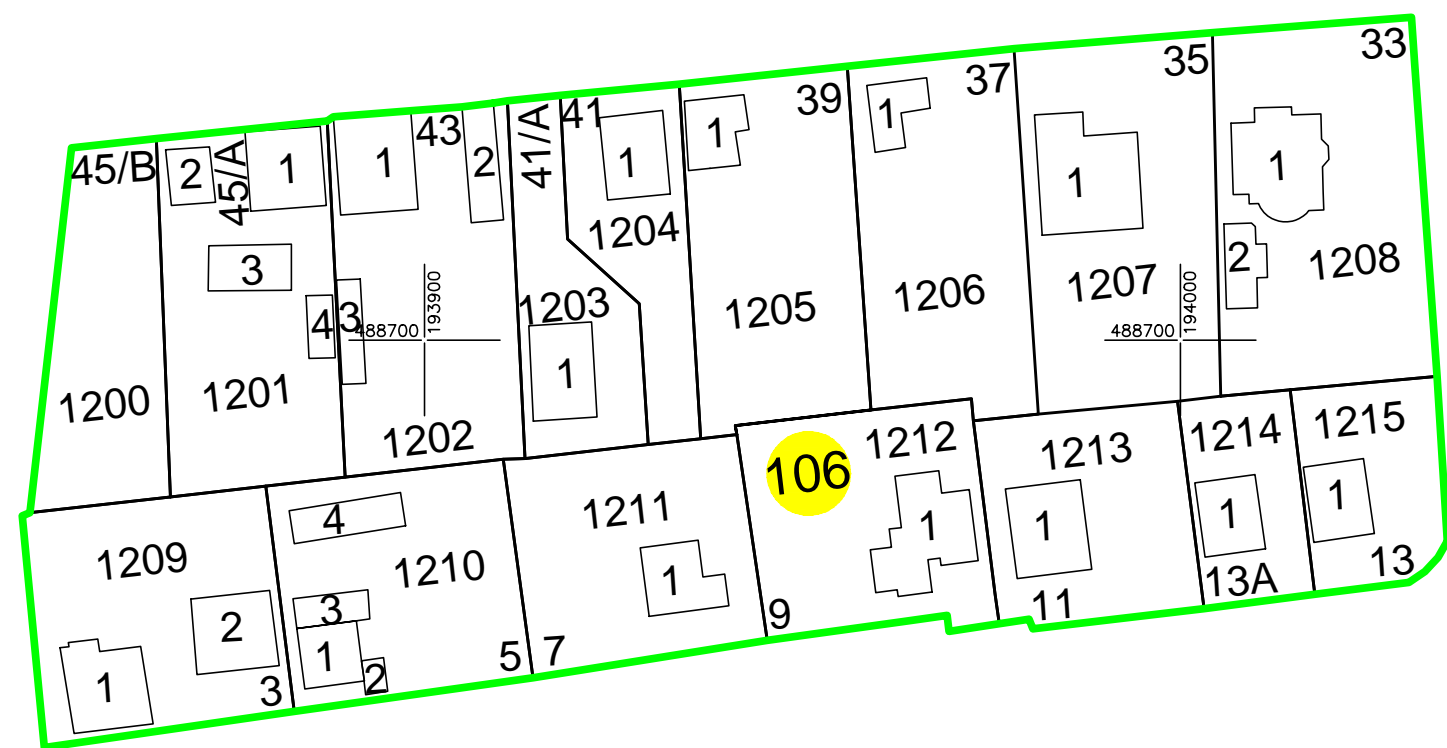

PLAN CADASTRAL

UAT Becicherecu Mic, Județ Timiș, Sector 106

Sistem de proiectie STEREOGRAFIC 1970

Scara 1 : 1000

Copie spre publicare

Executant: SC MS-CAD SRL
Data: 03/2022

LEGENDA

Numar Sector	106
ID imobil	1200
Limita sector	—
Limita imobil	—
Limita constructie	—
Nr. postal	5
ID constructie	1