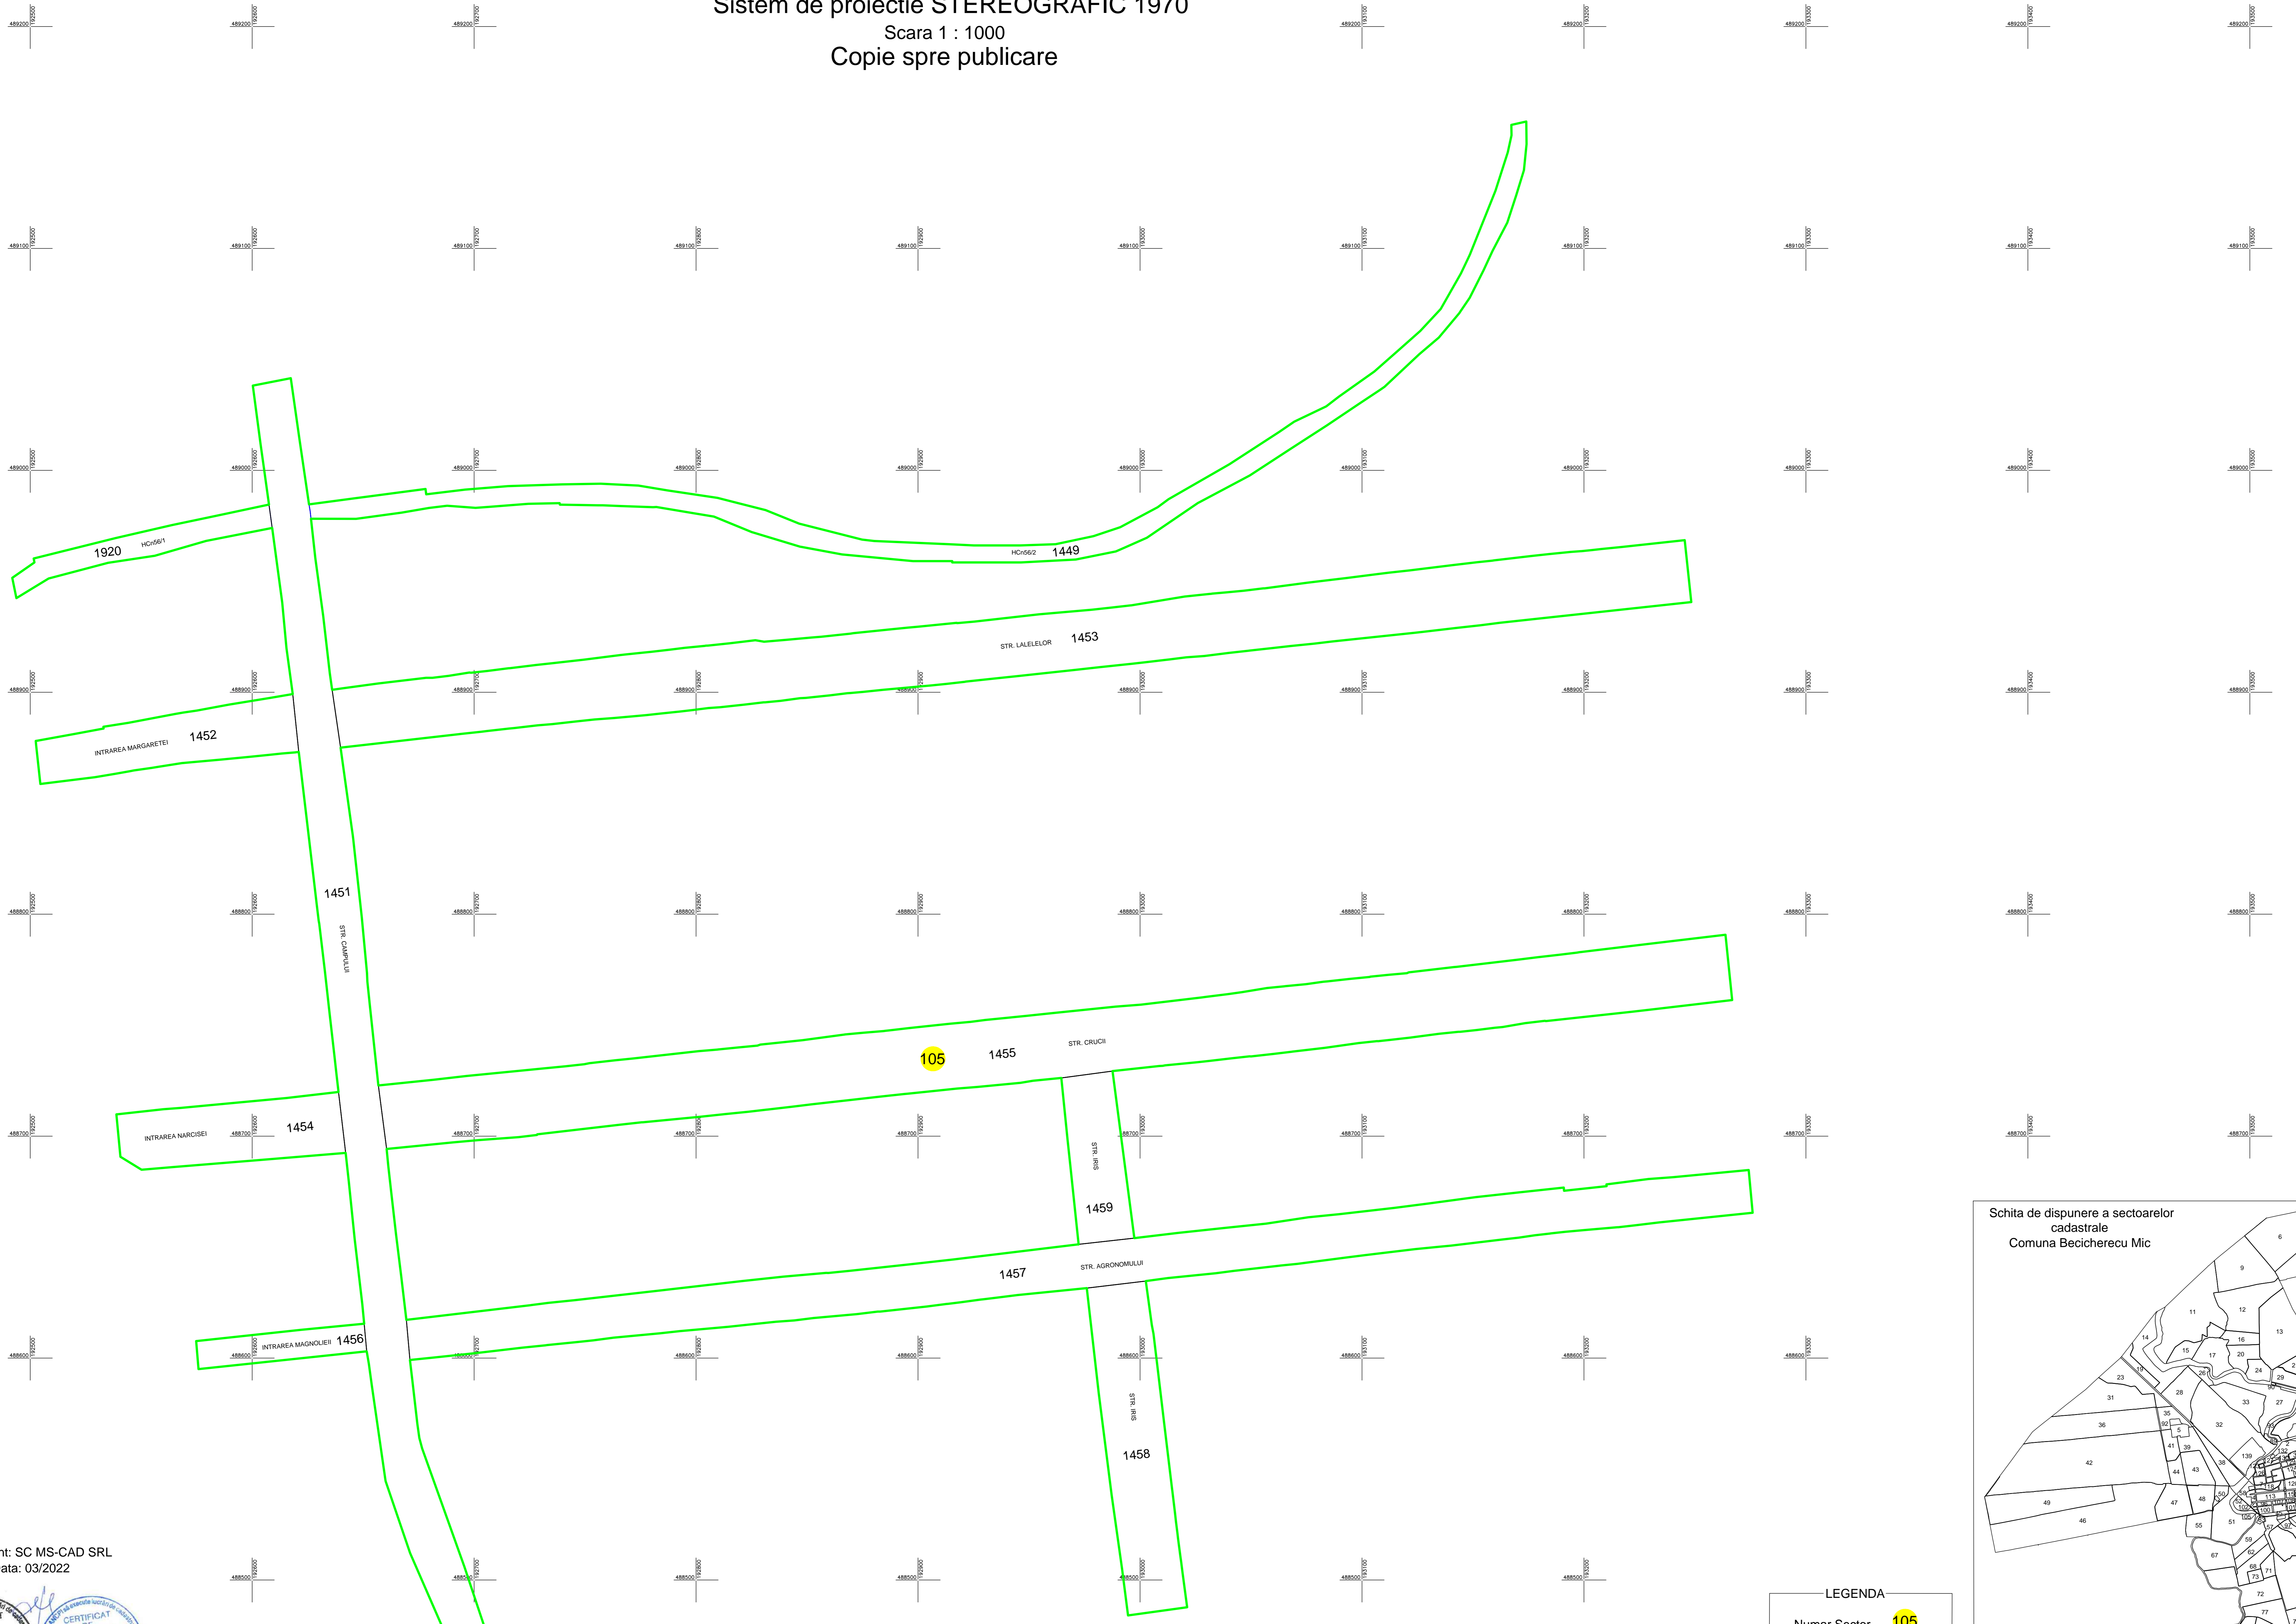

PLAN CADASTRAL
 UAT Becicherecu Mic, Județ Timiș, Sector 105
 Sistem de proiectie STEREOGRAFIC 1970
 Scara 1 : 1000
 Copie spre publicare

Executant: SC MS-CAD SRL
 Data: 03/2022

LEGENDA

Numar Sector	105
ID imobil	1459
Limita sector	—
Limita imobil	—
Hidrografie	—