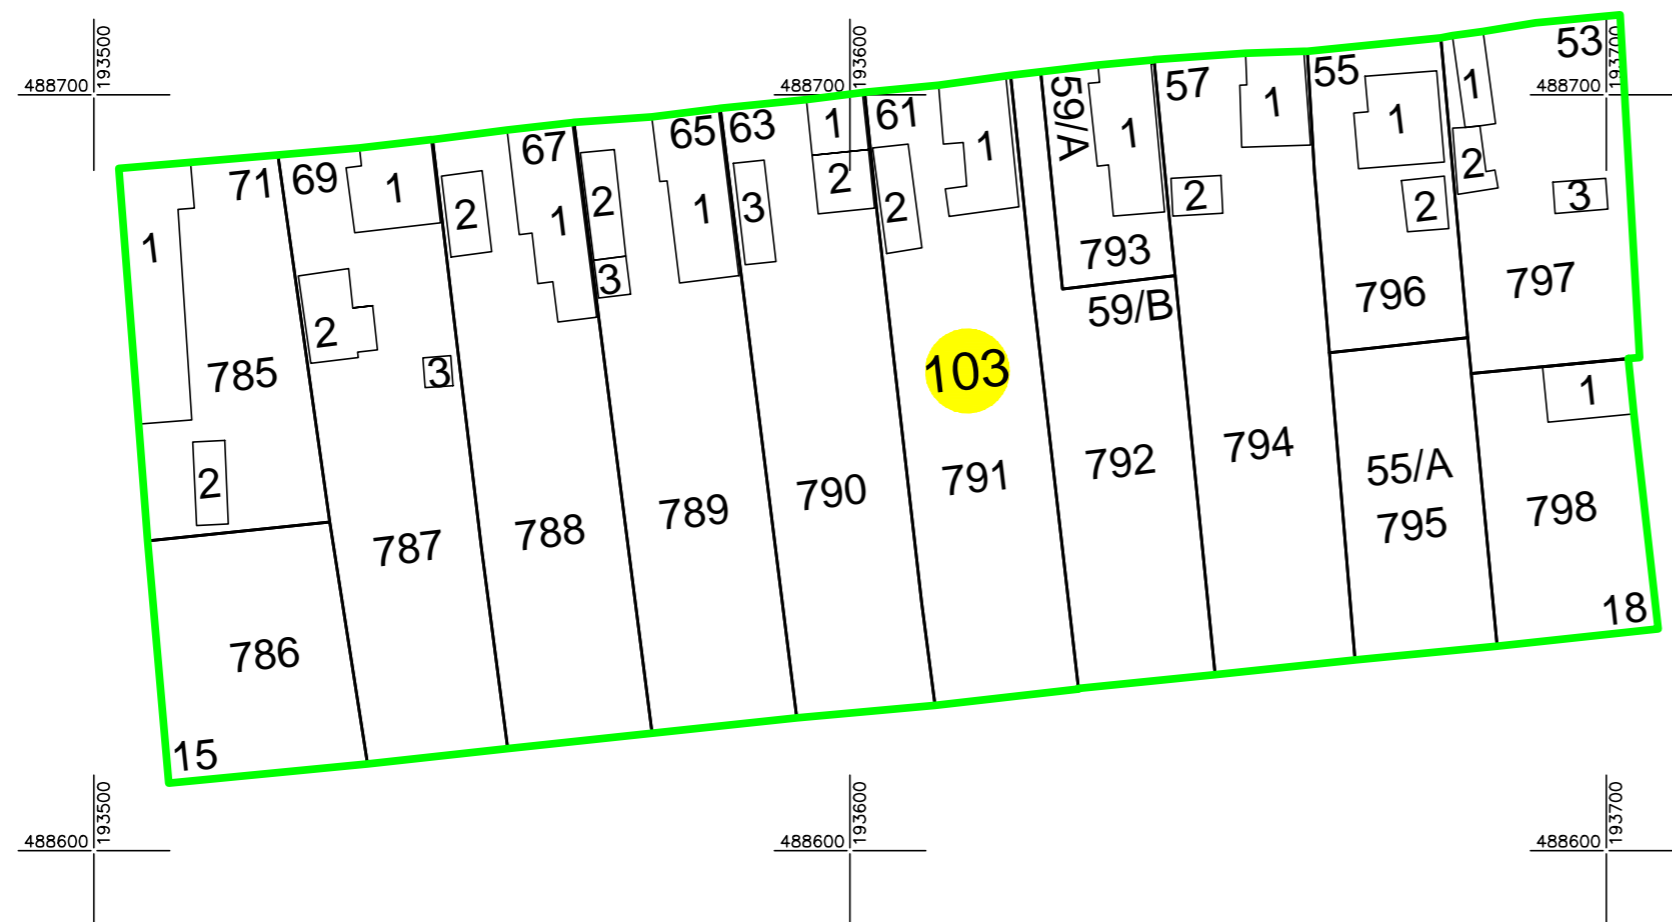

# PLAN CADASTRAL

## UAT Becicherecu Mic, Județ Timiș, Sector 103

### Sistem de proiectie STEREOGRAFIC 1970

Scara 1 : 1000

Copie spre publicare

Executant: SC MS-CAD SRL  
Data: 03/2022

| LEGENDA            |     |
|--------------------|-----|
| Numar Sector       | 103 |
| ID imobil          | 794 |
| Limita sector      |     |
| Limita imobil      |     |
| Limita constructie |     |
| Nr. postal         | 67  |
| ID constructie     | 1   |