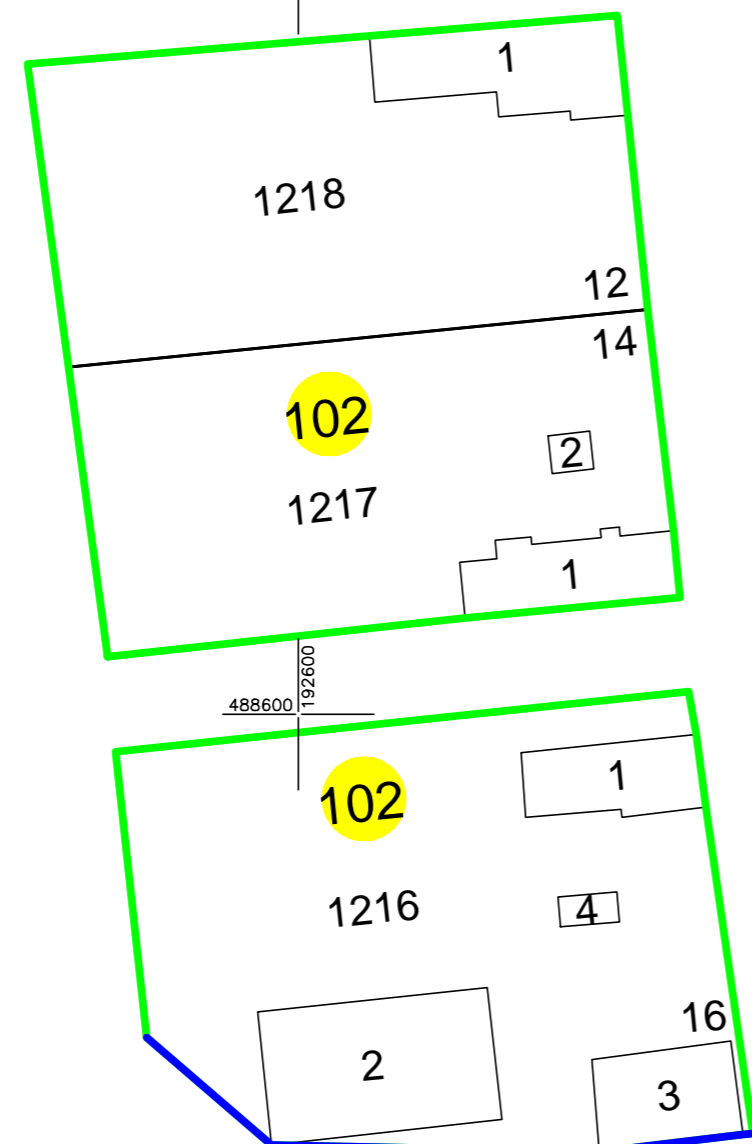

PLAN CADASTRAL

UAT Becicherecu Mic, Județ Timiș, Sector 102

Sistem de proiectie STEREOGRAFIC 1970

Scara 1 : 1000
Copie spre publicare

488700
192500

488700
192600

488700
192700

488600
192500

488600
192600

488600
192700

488500
192500

488500
192600

488500
192700

Intravilan Becicherecu Mic

Executant: SC MS-CAD SRL
Data: 03/2022

LEGENDA	
Numar Sector	102
ID imobil	1216
Limita sector	
Limita imobil	
Limita constructie	
Nr. postal	16
ID constructie	1
Limita intravilan	