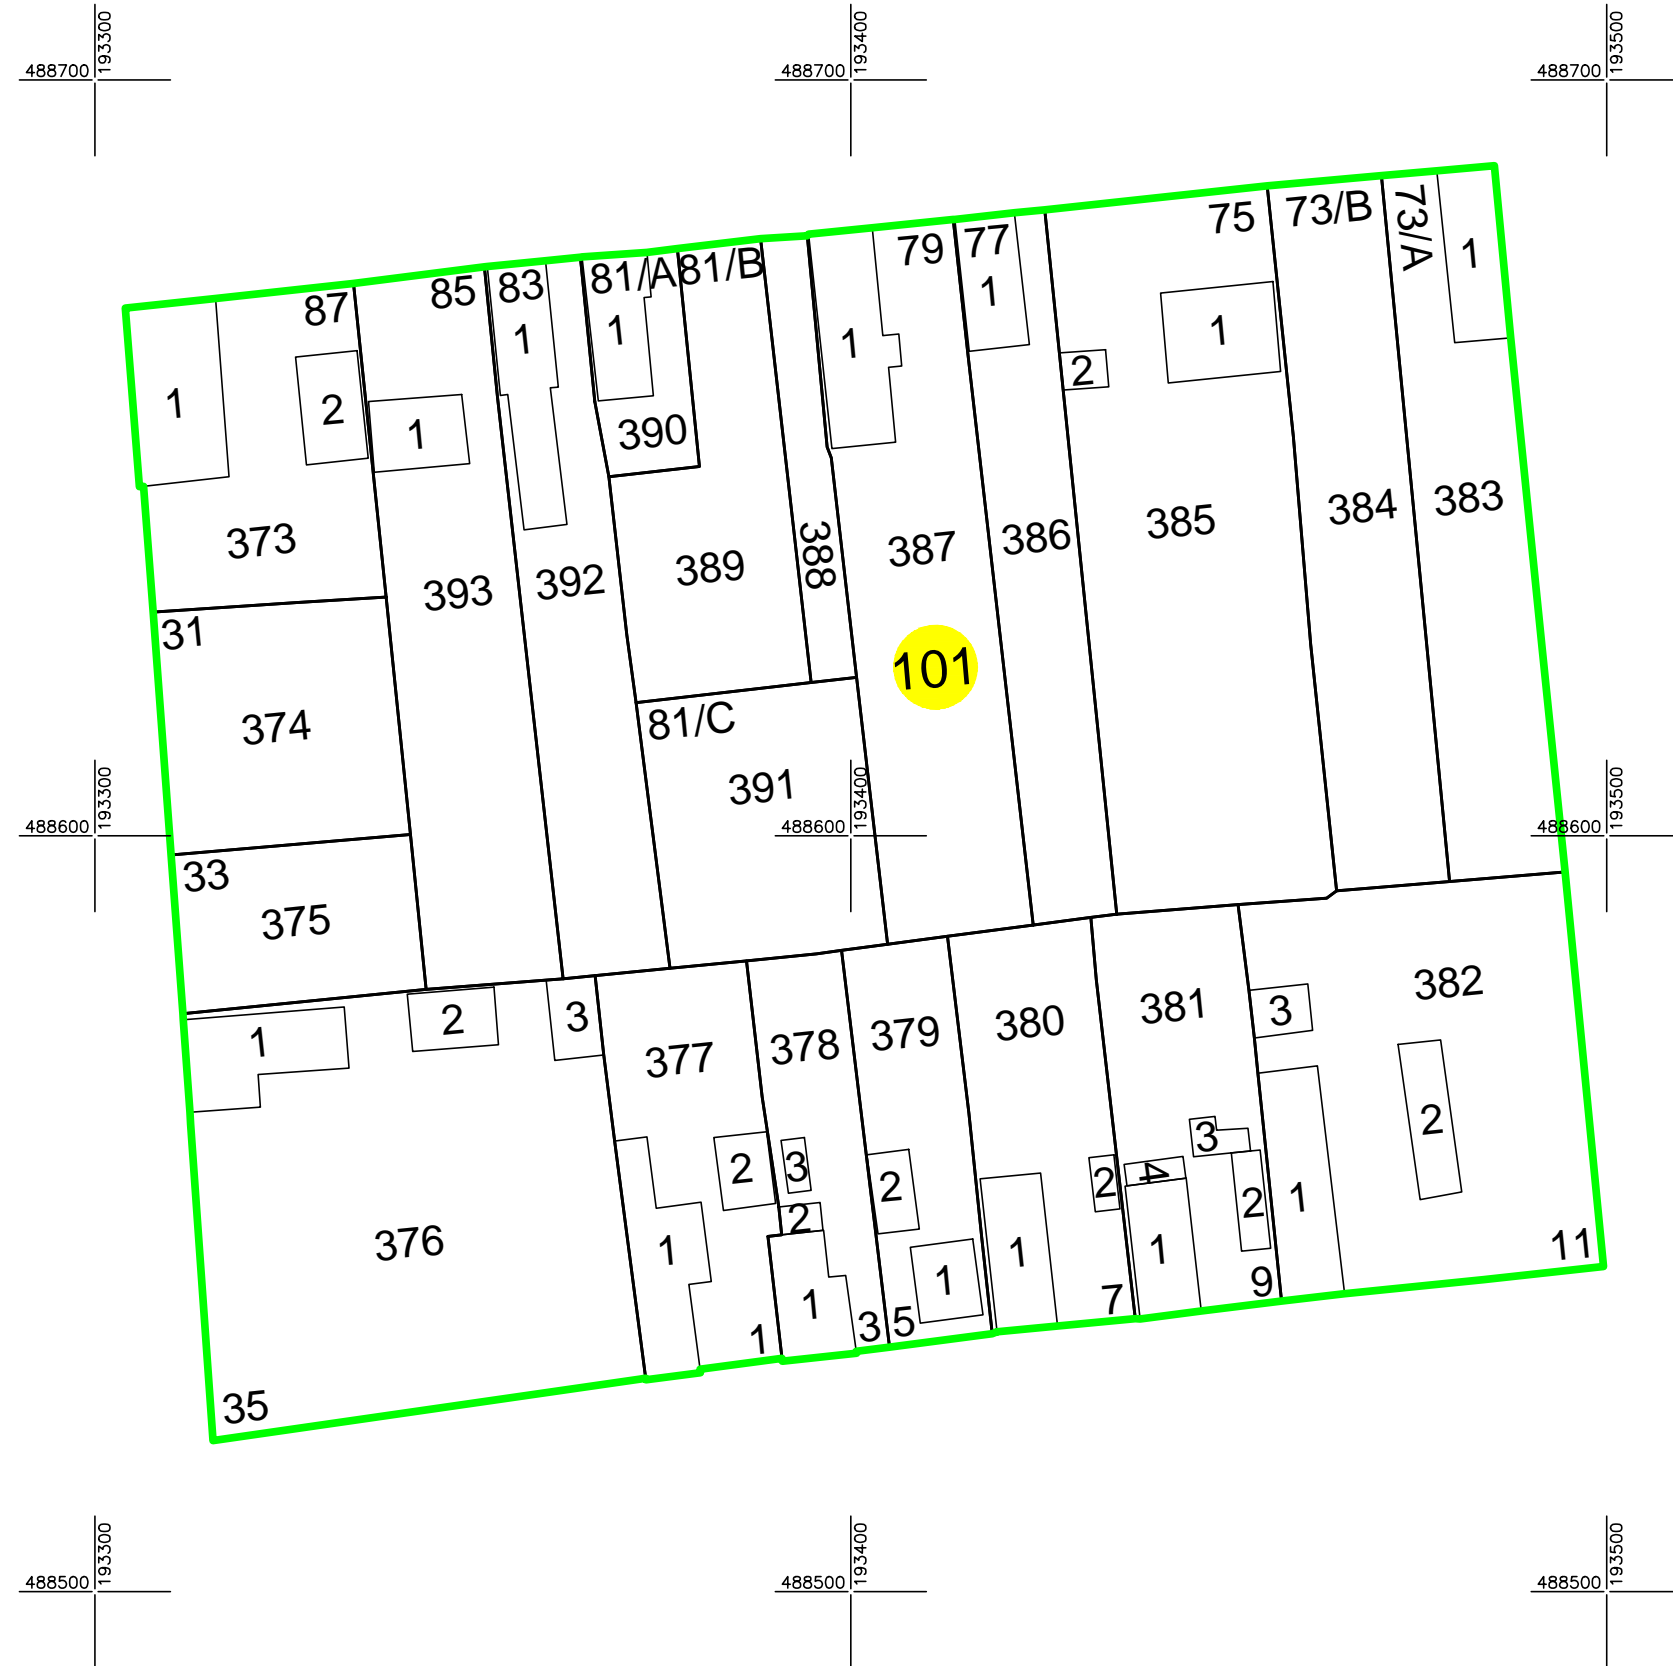

PLAN CADASTRAL

UAT Becicherecu Mic, Județ Timiș, Sector 101

Sistem de proiectie STEREOGRAFIC 1970

Scara 1 : 1000

Copie spre publicare

Executant: SC MS-CAD SRL
Data: 03/2022

LEGENDA	
Numar Sector	101
ID imobil	382
Limita sector	
Limita imobil	
Limita constructie	
Nr. postal	7
ID constructie	1