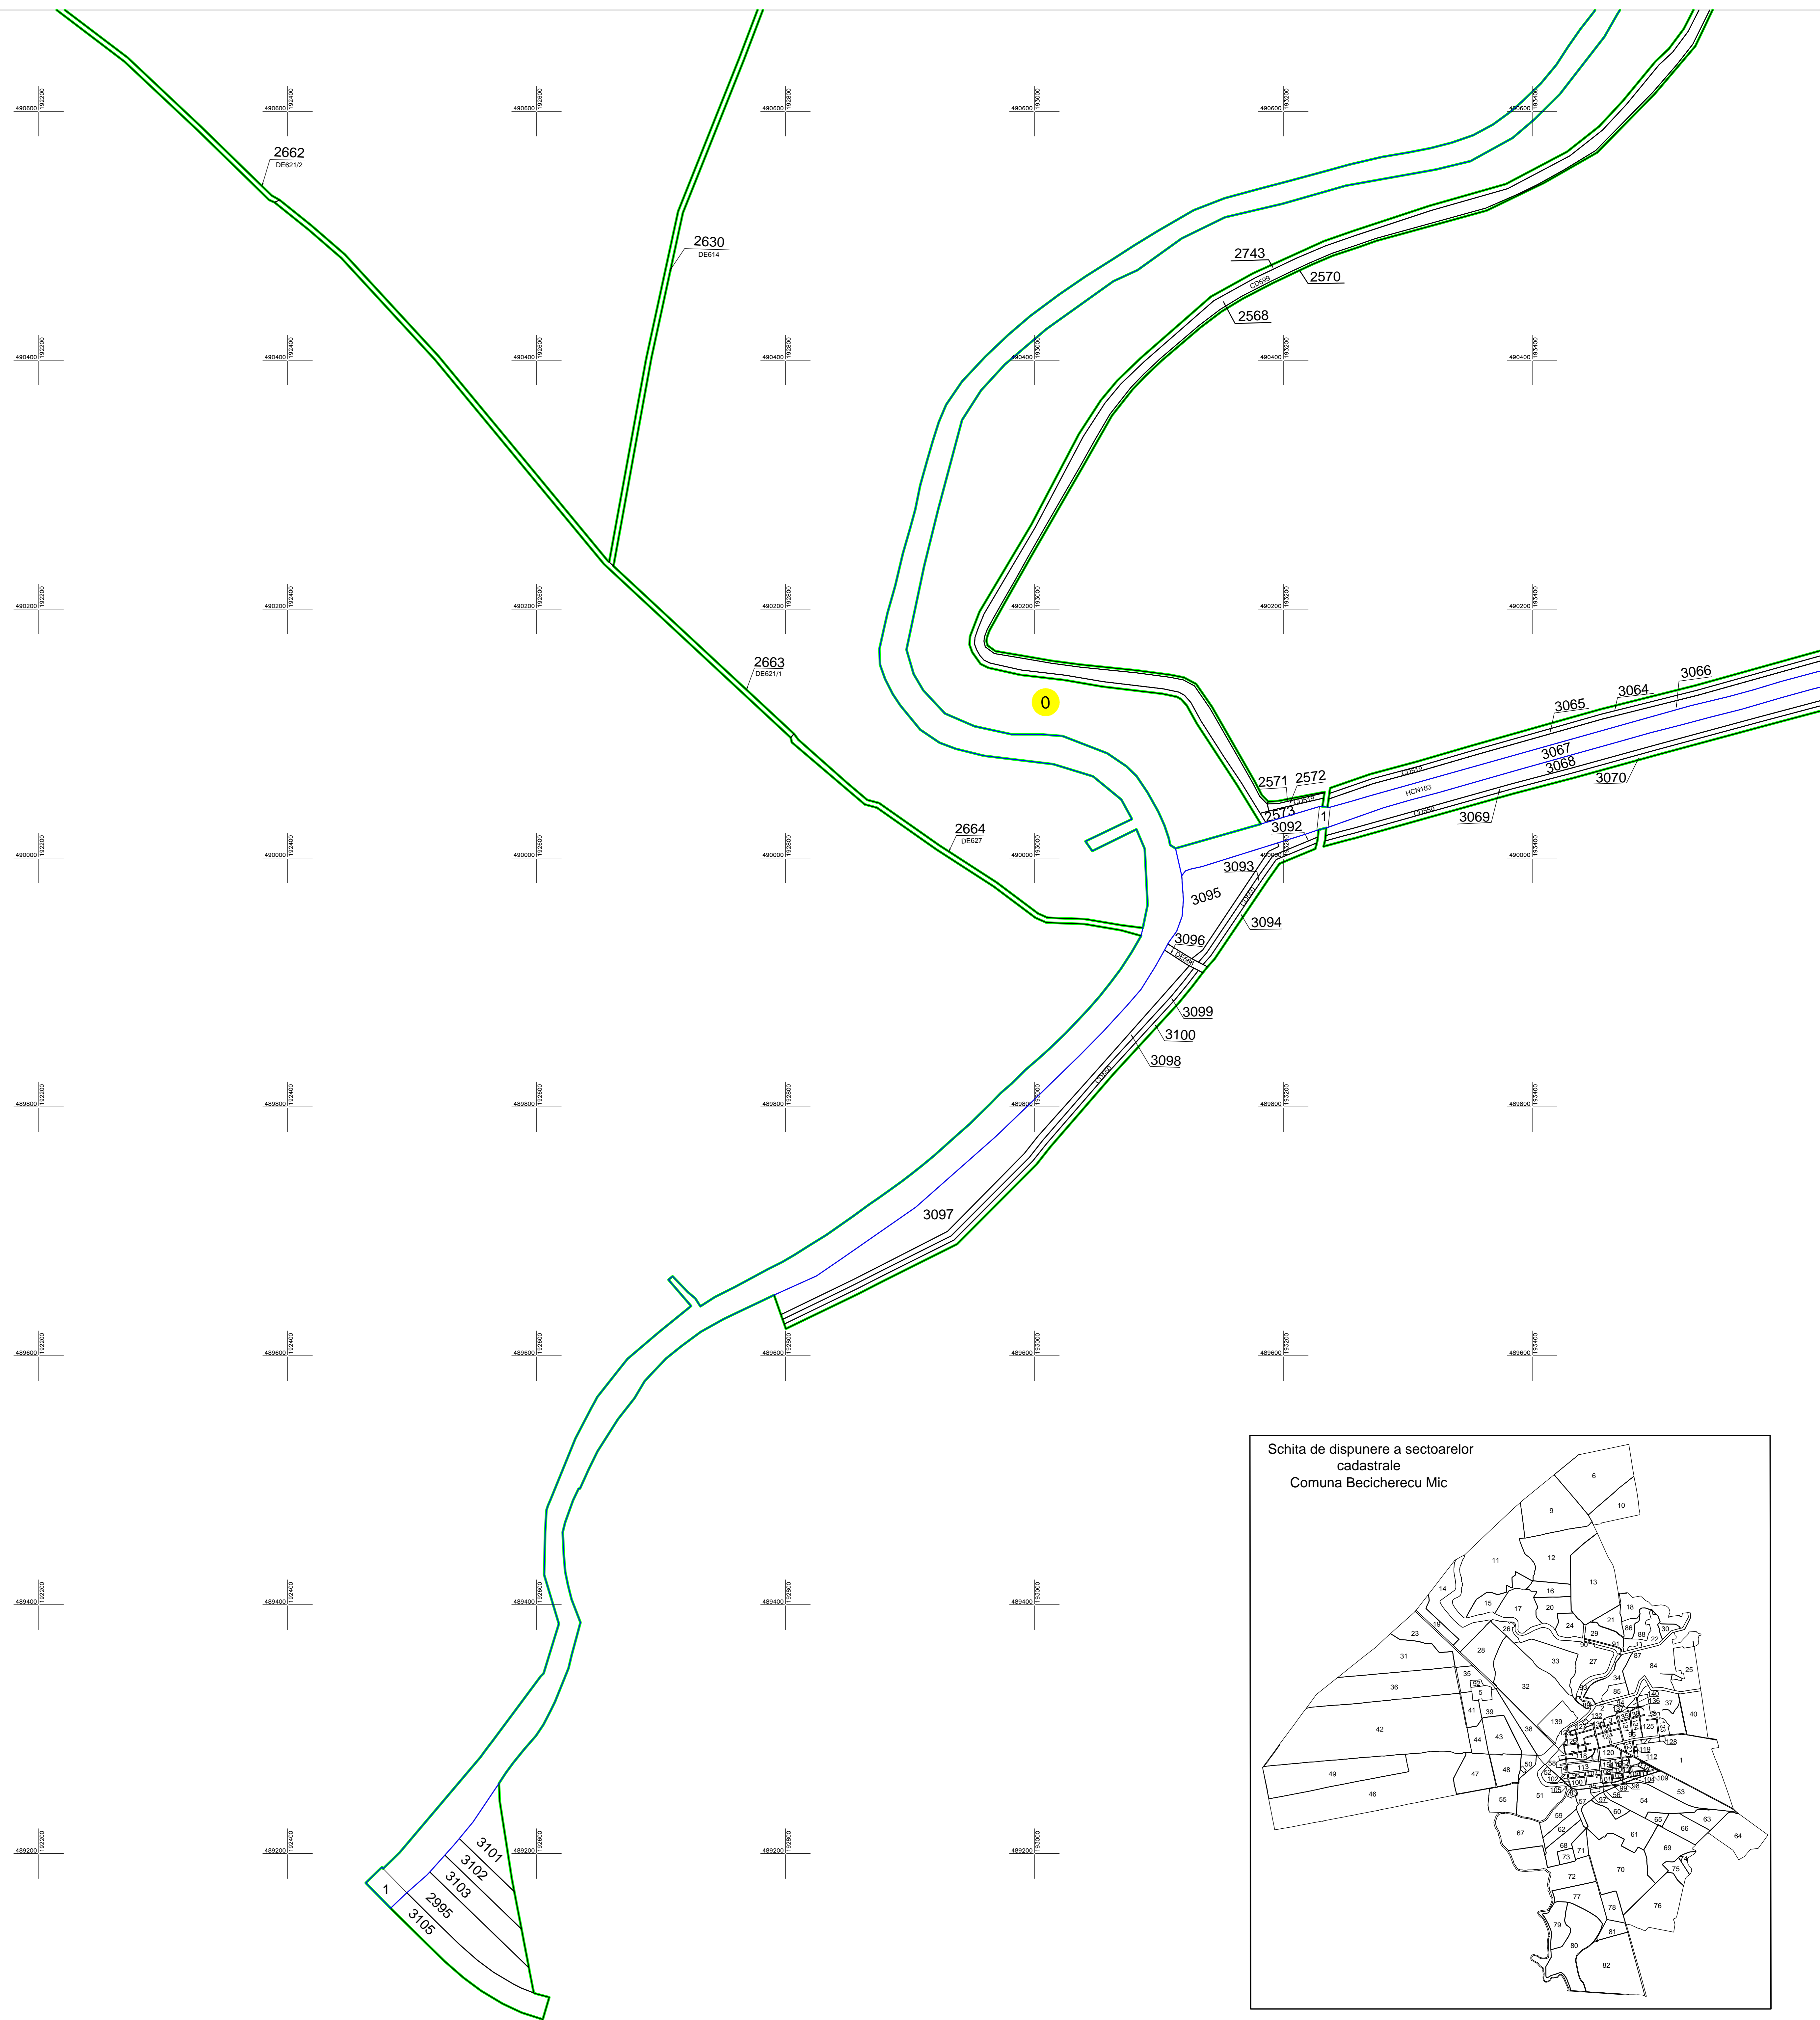

PLAN CADASTRAL
 UAT Becicherecu Mic, Județ Timiș, Sector 0, Plansa 8
 Sistem de proiectie STEREOGRAIC 1970
 Scara 1 : 2000
 Copie spre publicare

LEGENDA

Numar Sector	0
ID imobil	2571
Limita sector	
Limita imobil	
Hidrografie	