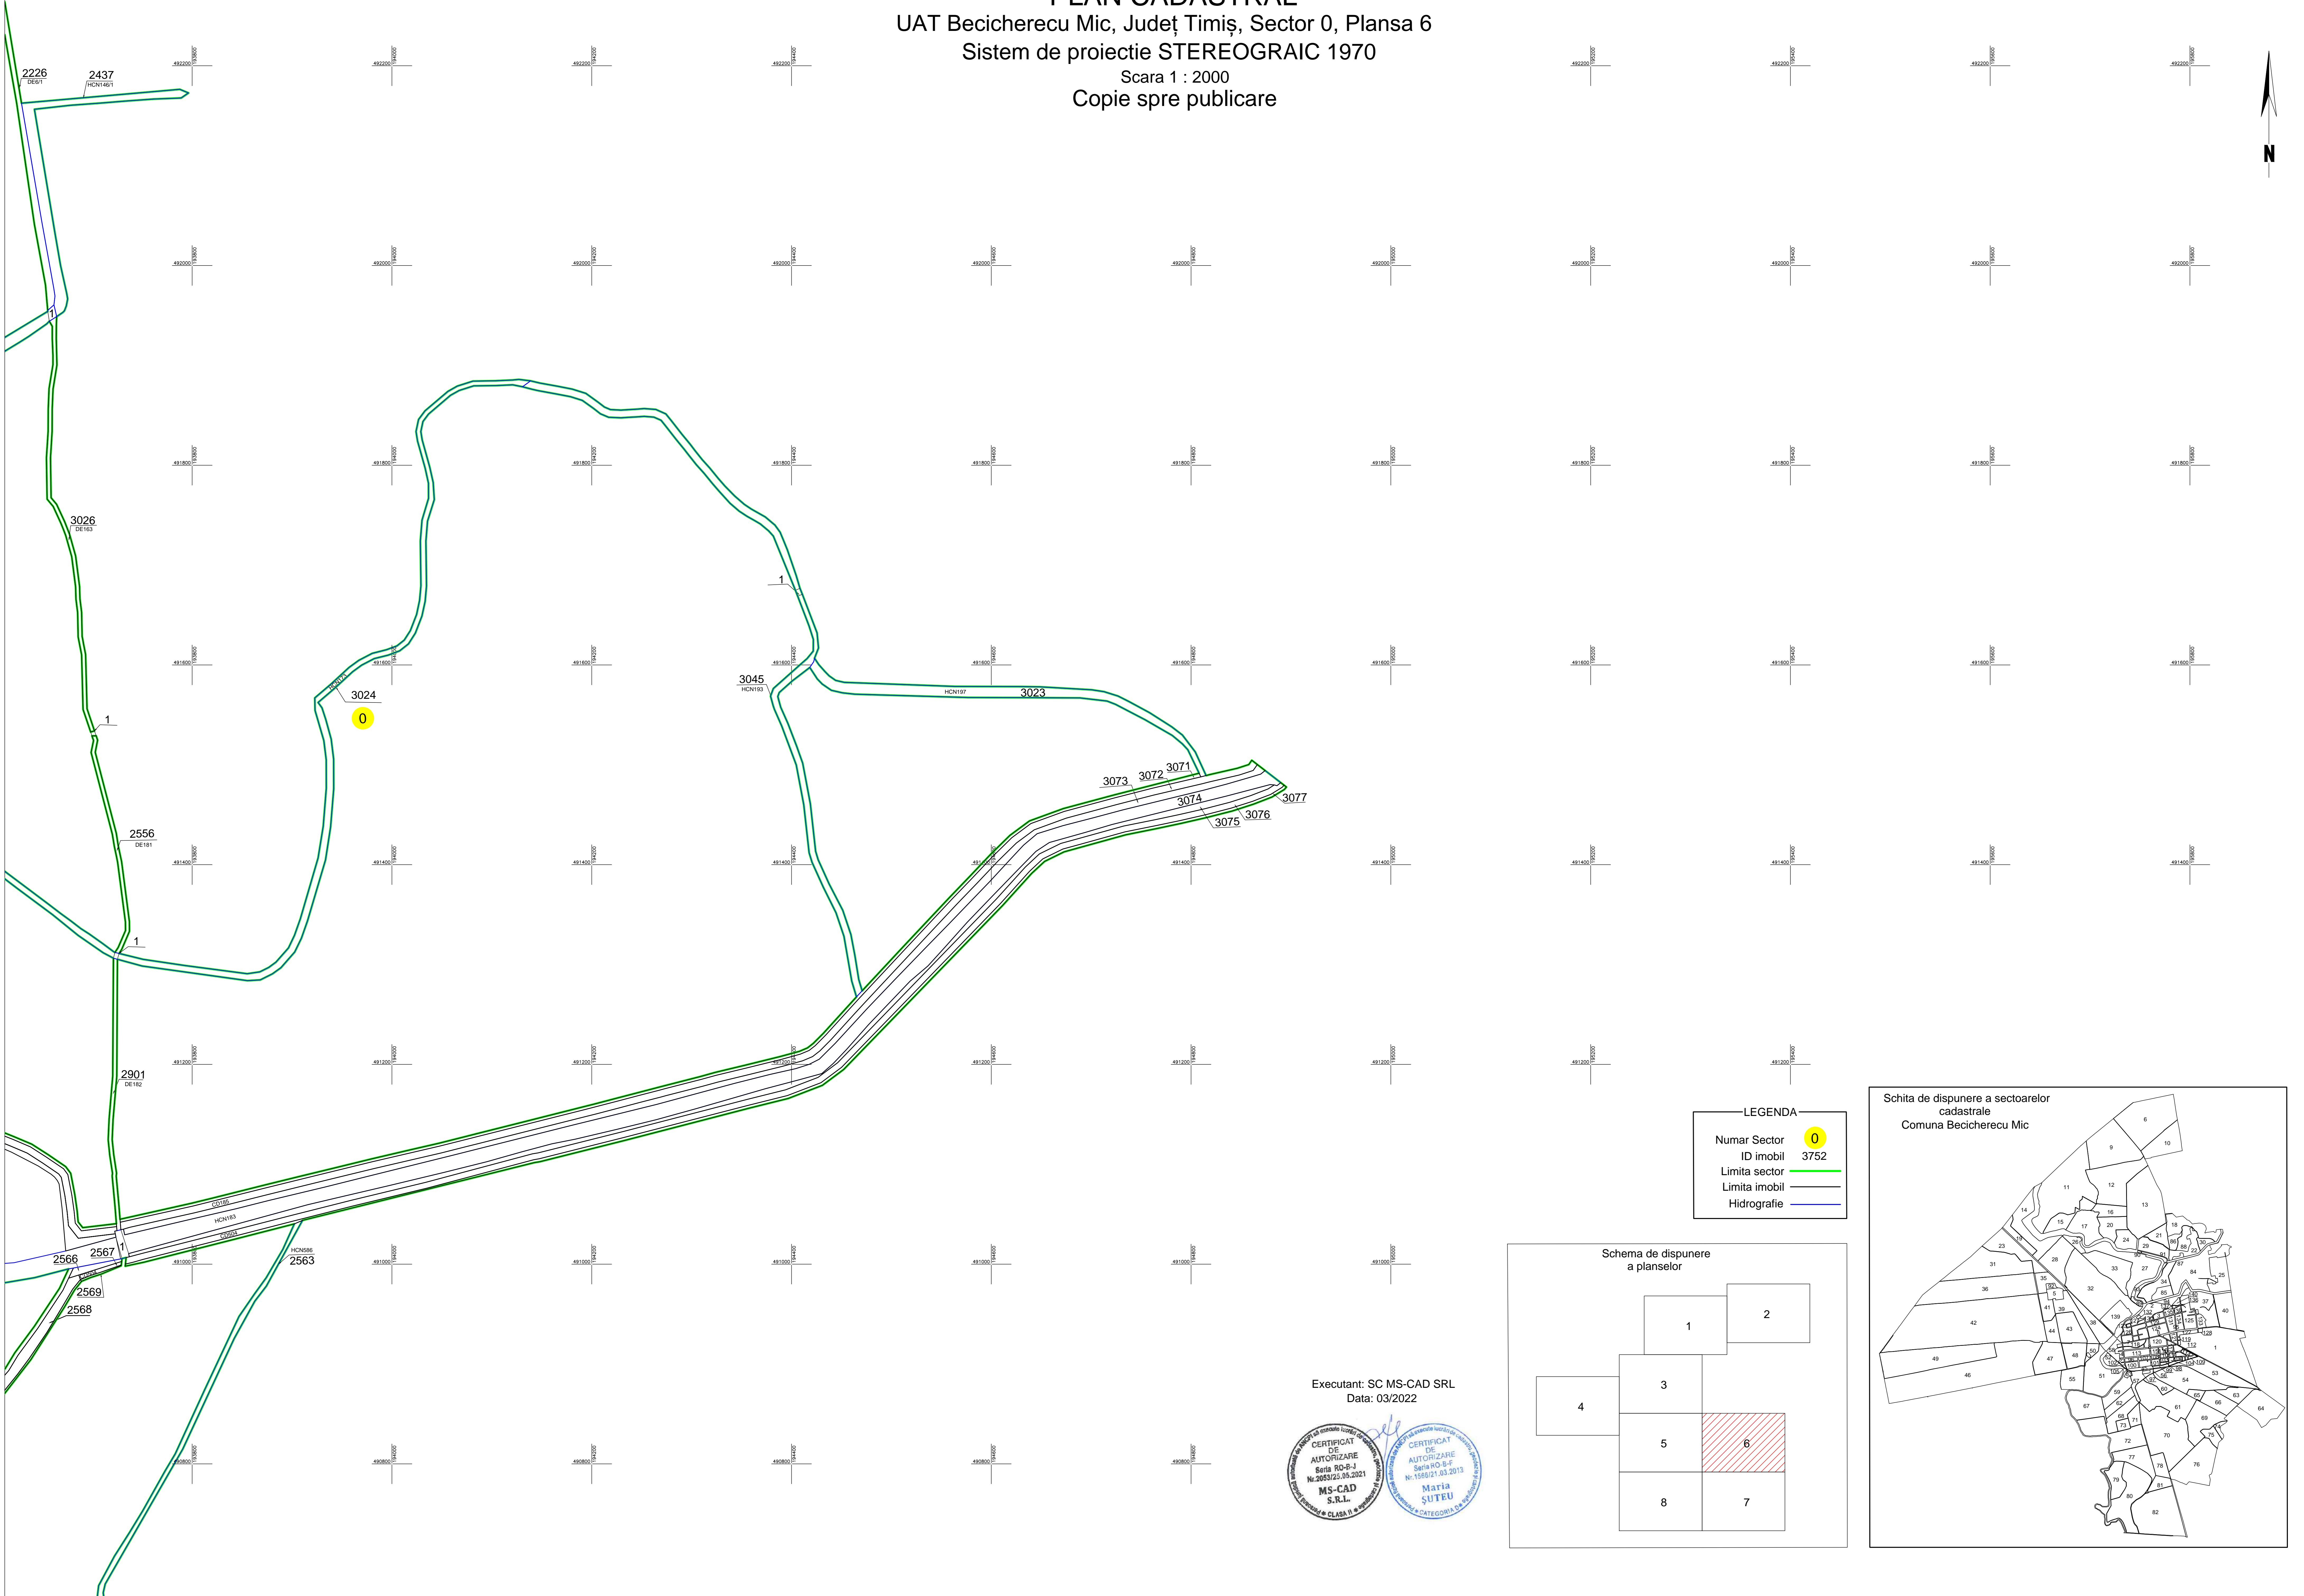

**PLAN CADASTRAL**  
 UAT Becicherecu Mic, Județ Timiș, Sector 0, Plansa 6  
 Sistem de proiectie STEREOGRAIC 1970  
 Scara 1 : 2000  
 Copie spre publicare

**LEGENDA**

Numar Sector	0
ID imobil	3752
Limita sector	
Limita imobil	
Hidrografie	

Executant: SC MS-CAD SRL  
 Data: 03/2022