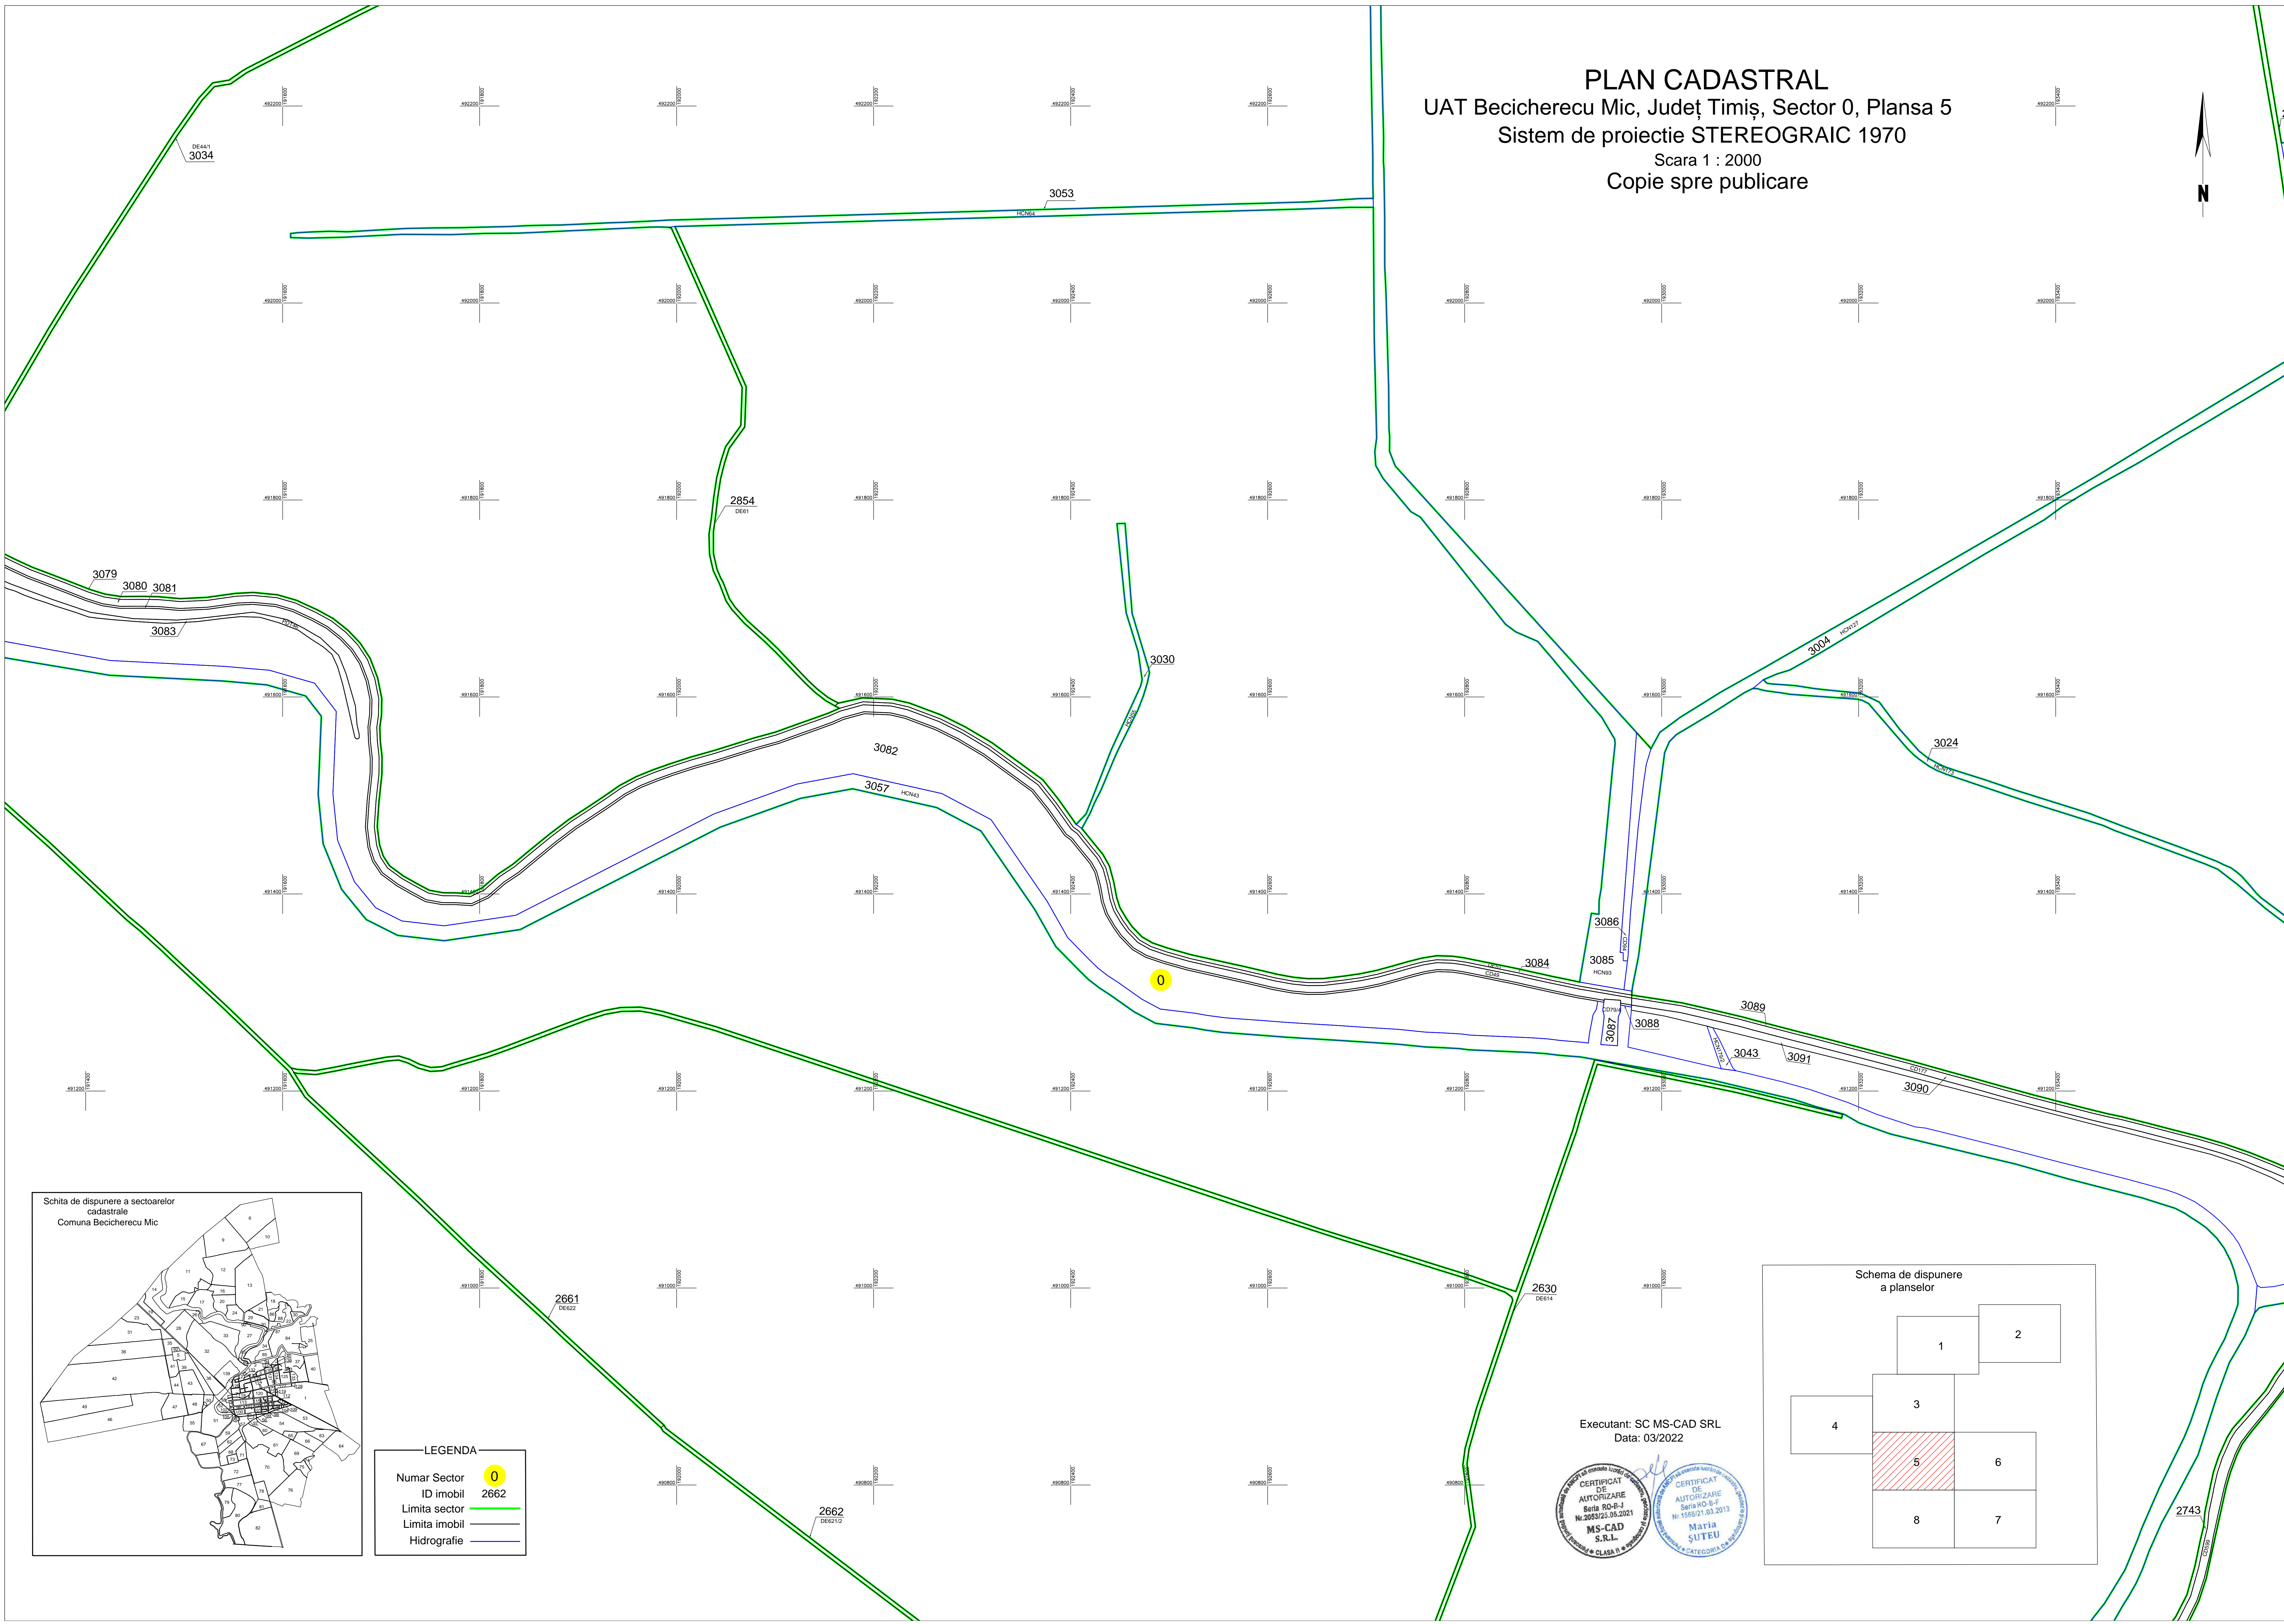

**PLAN CADASTRAL**  
 UAT Becicherecu Mic, Județ Timiș, Sector 0, Plansa 5  
 Sistem de proiectie STEREOGRAIC 1970  
 Scara 1 : 2000  
 Copie spre publicare

**LEGENDA**

Numar Sector	0
ID imobil	2662
Limita sector	— (green line)
Limita imobil	— (black line)
Hidrografie	— (blue line)