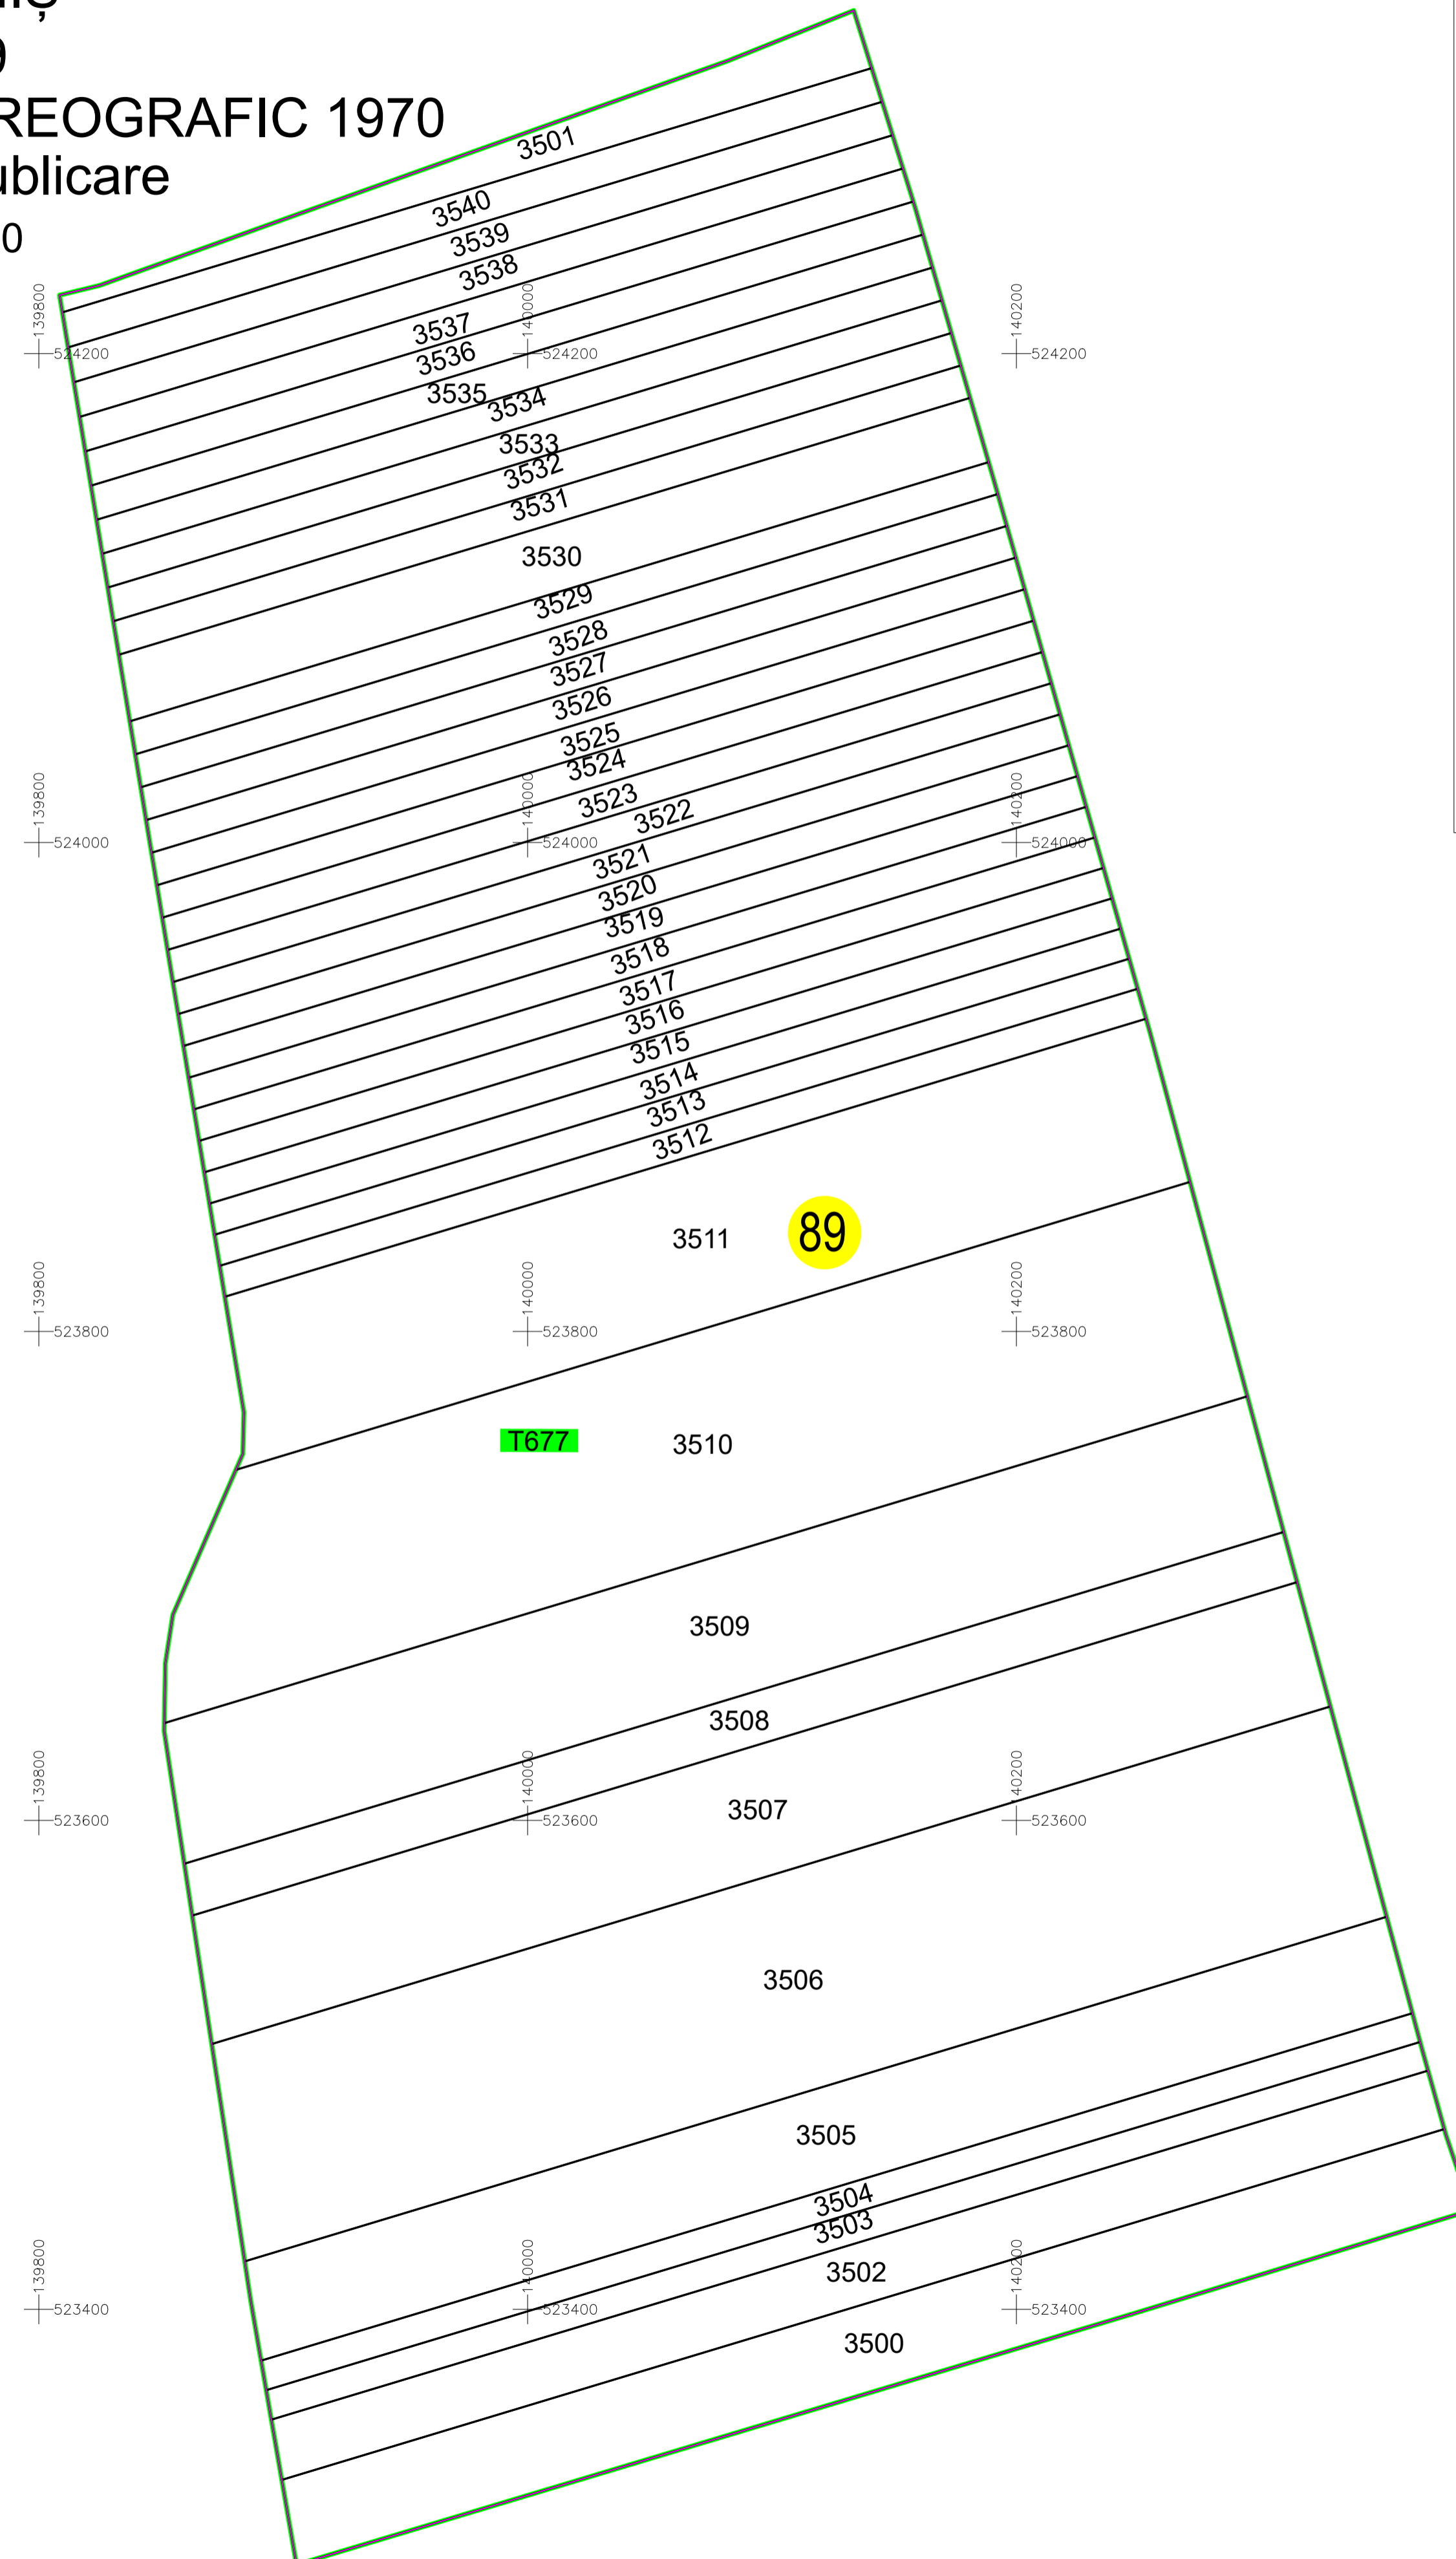

PLAN CADASTRAL
UAT BEBA VECHE
JUDEȚ TIMIȘ
Sector 89
Sistem de proiectie STEREOGRAFIC 1970
Copie spre publicare
Scara 1 : 2000

Schita de dispunere a sectoarelor cadastrale UAT BEBA VECHE

LEGENDA

Identificator	3511
Nr sector	89
Limita Sector	
Limita Tarla	
Nr. Tarla	1677
Limita Imobil	

140400
523800
140400
523600
140400
523400

VIZAT,
 COMISIA LOCALA DE FOND FUNCJAR
 Presedinte Comisie
 Data :

EXECUTANT: SC PROCAD SRL
 DATA: