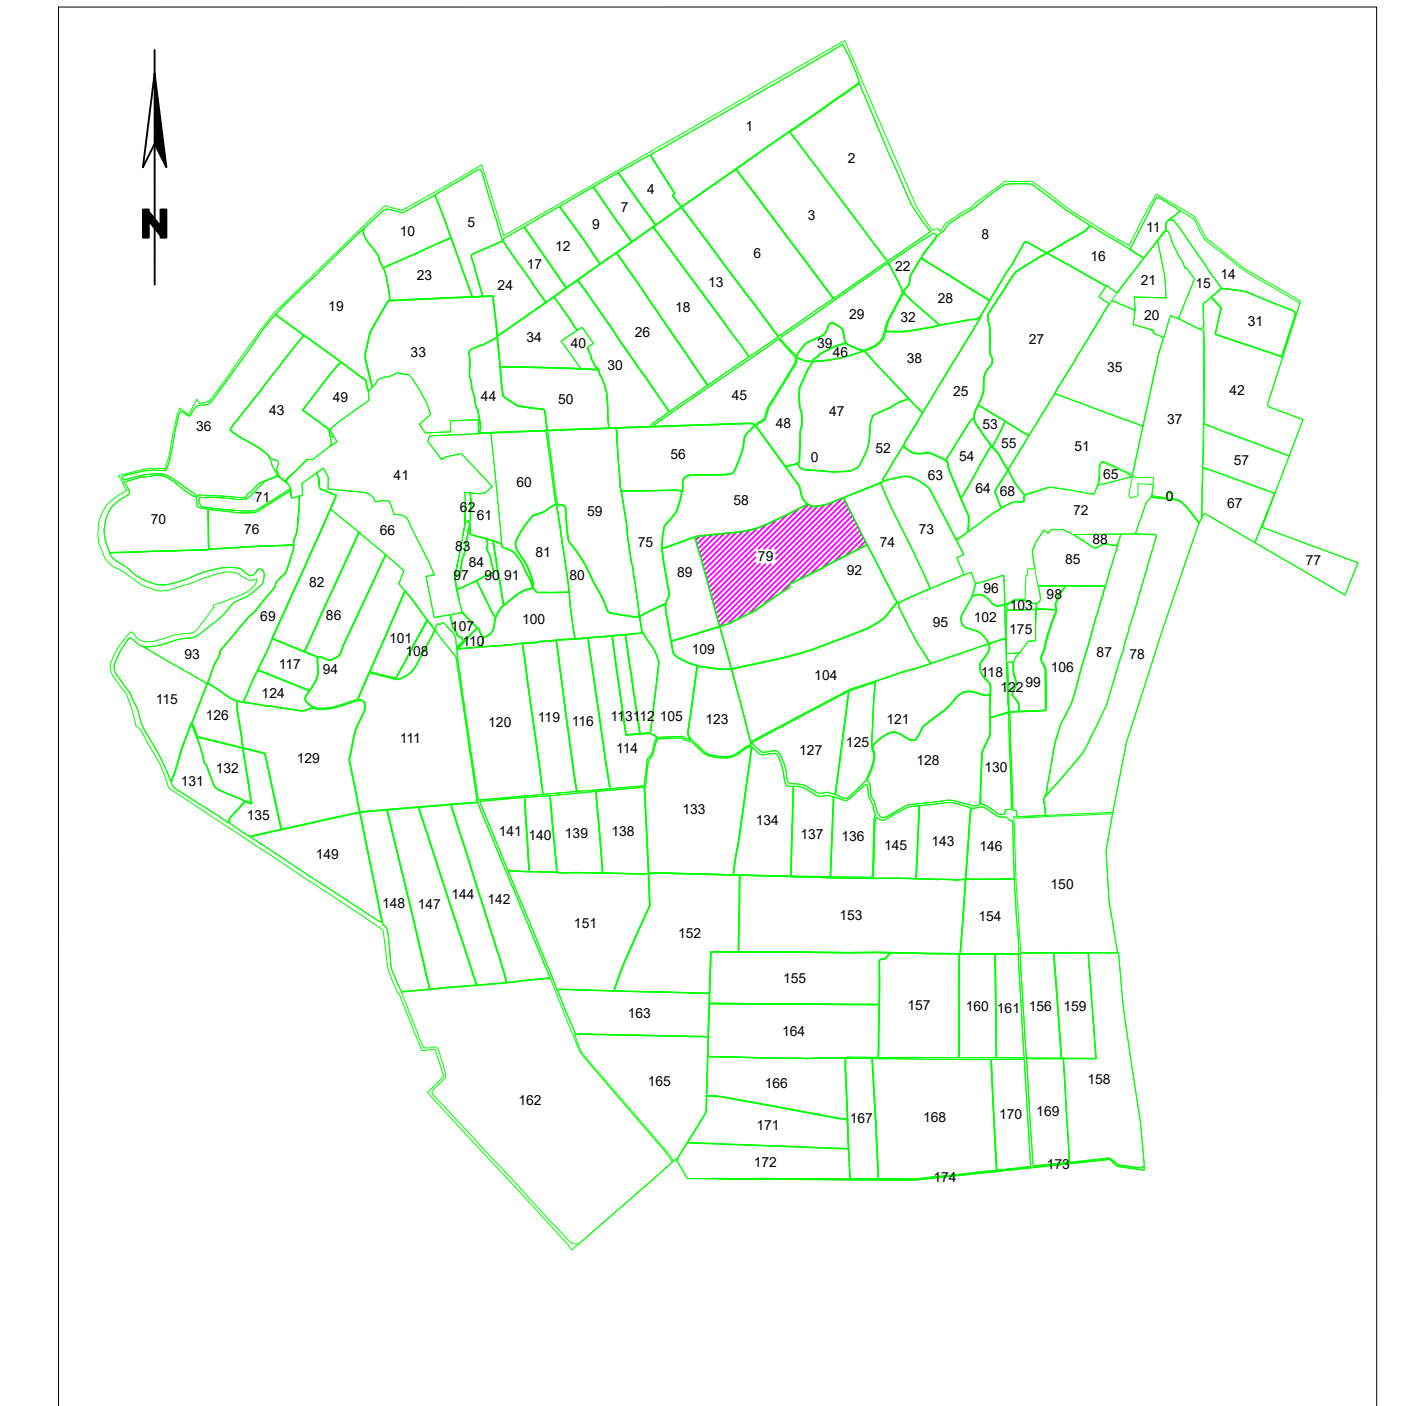

PLAN CADASTRAL
UAT BEBA VECHE
JUDEȚ TIMIȘ
Sector 79
 Sistem de proiectie STEREOGRAFIC 1970
 Copie spre publicare
 Scara 1 : 2000

LEGENDA

Identificator	3445
Nr sector	79
Limita Sector	
Limita Tarla	
Nr. Tarla	1673
Limita Imobil	