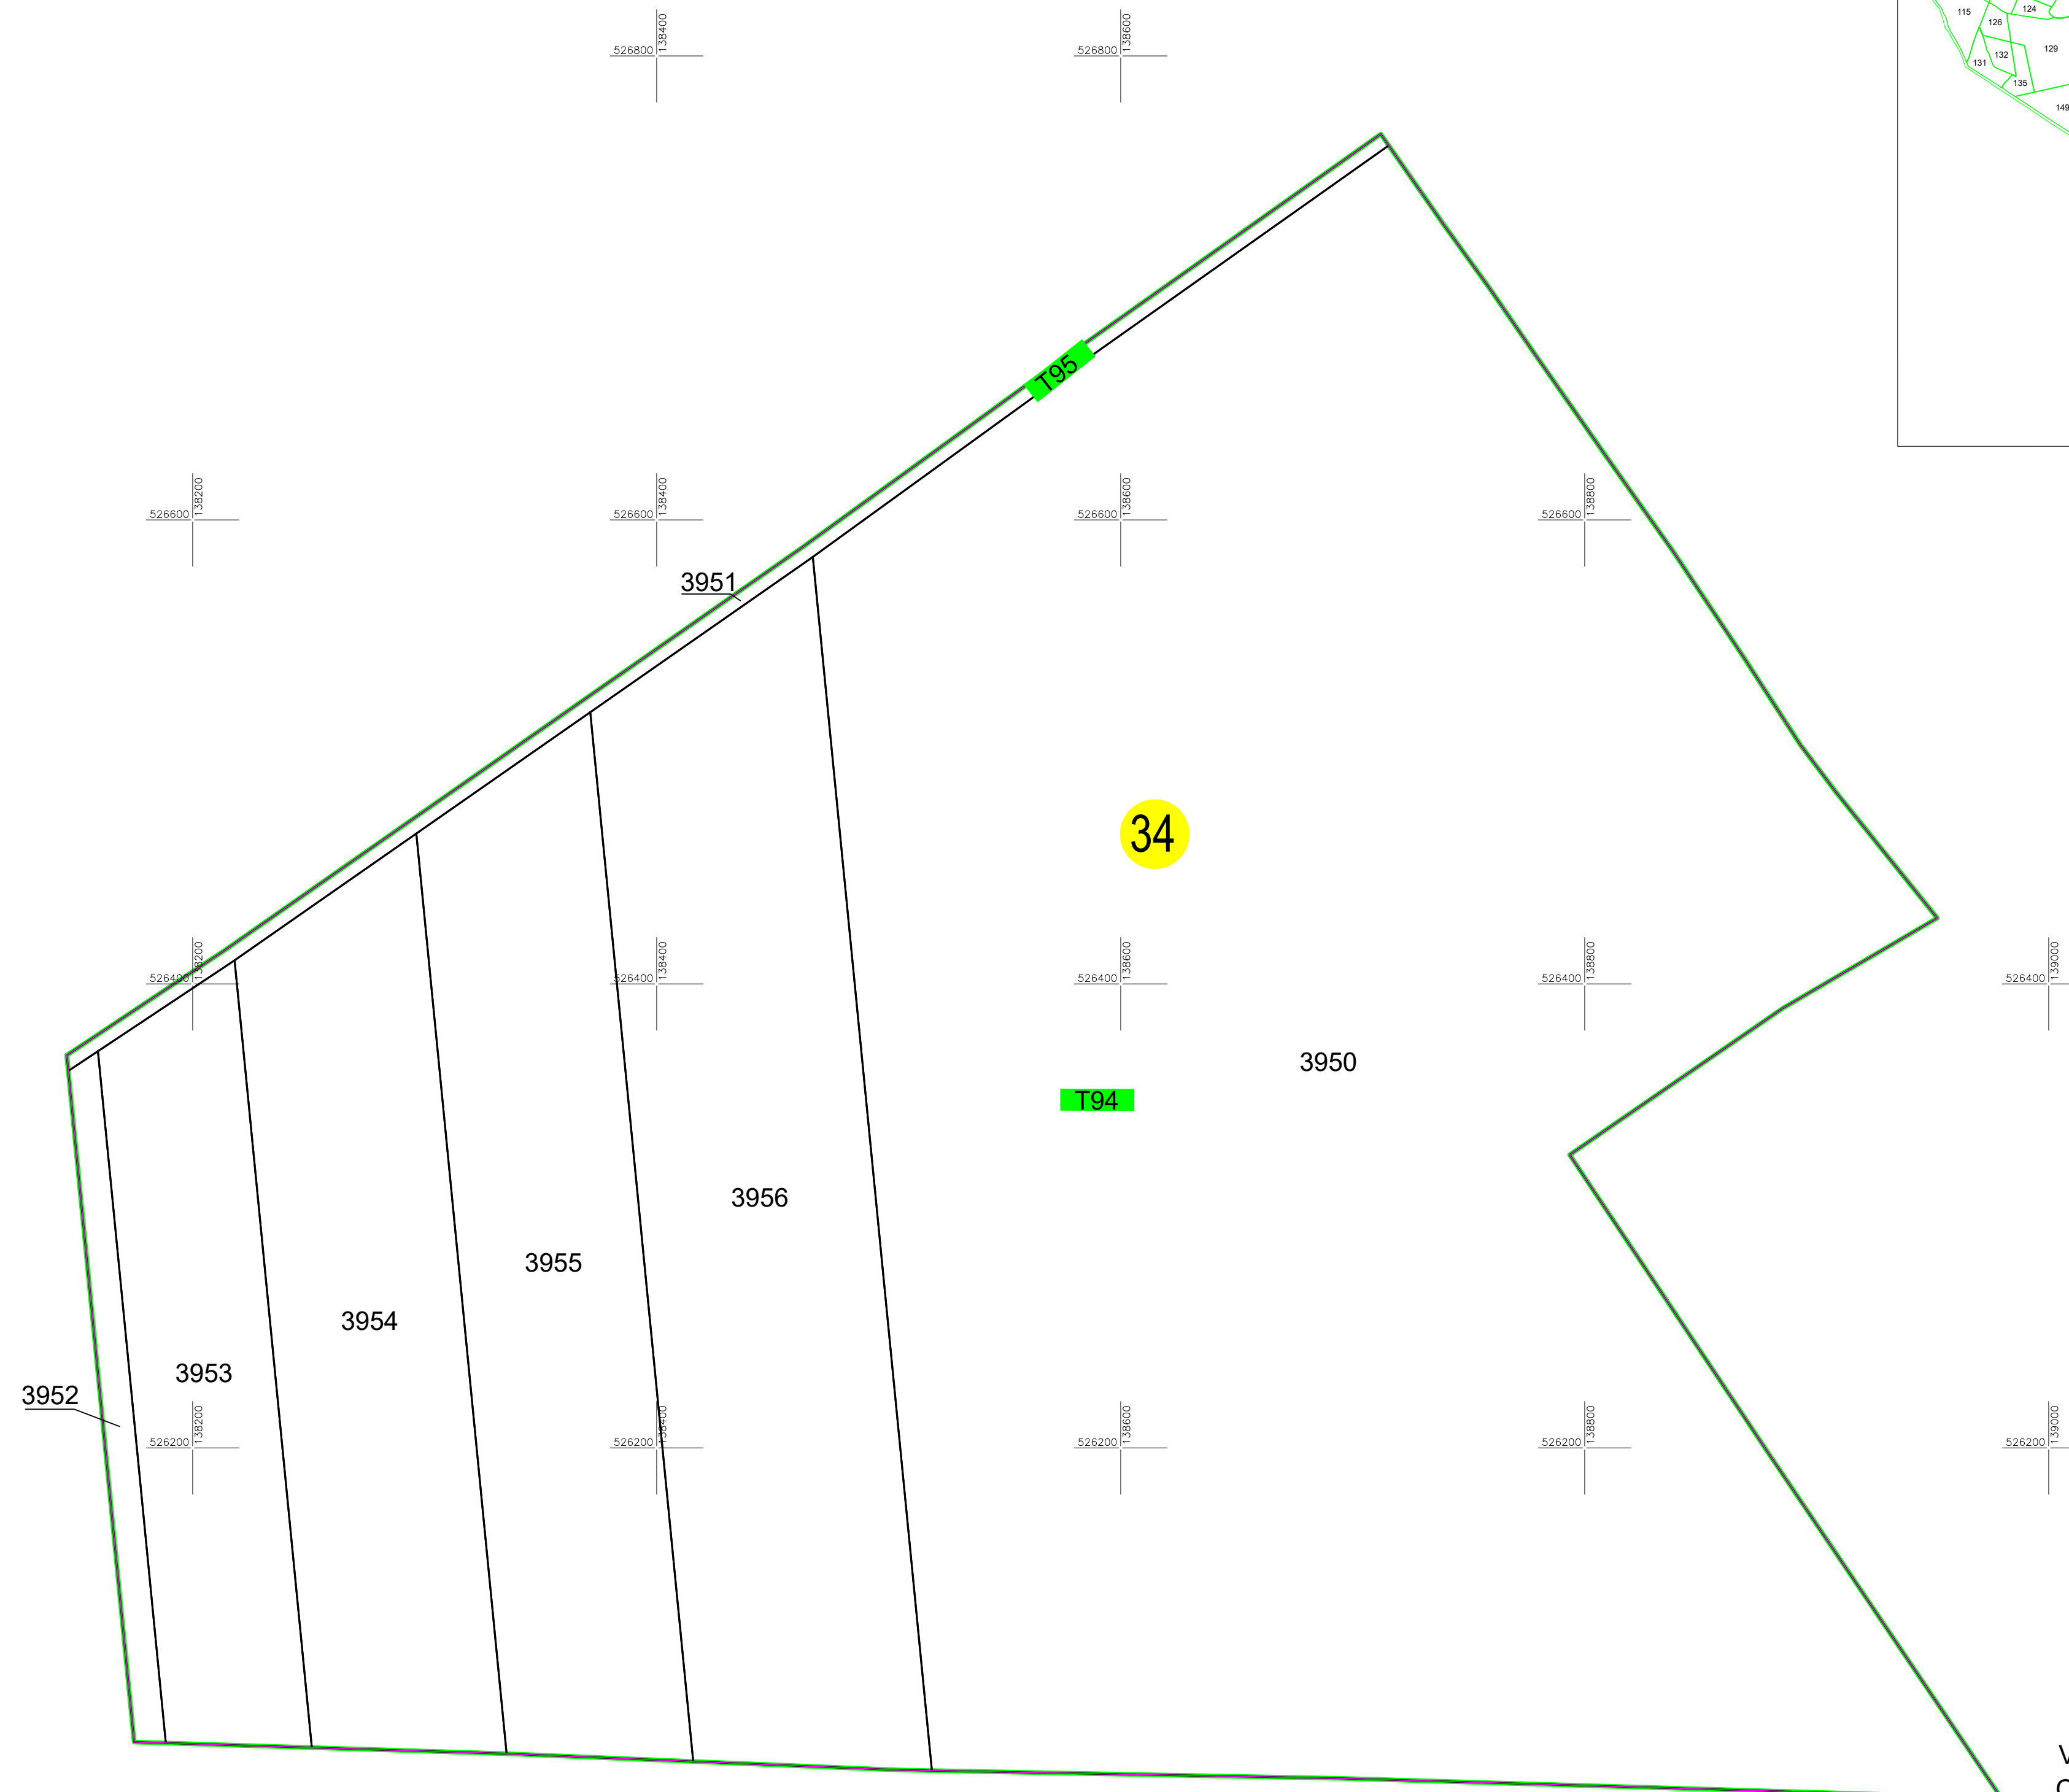

PLAN CADASTRAL
UAT BEBA VECHE
JUDEȚ TIMIȘ
Sector 34
Sistem de proiectie STEREOGRAFIC 1970
Copie spre publicare
Scara 1 : 2000

Schita de dispunere a sectoarelor cadastrale UAT BEBA VECHE

LEGENDA

Identificator	3956
Nr sector	34
Limita Sector	—
Limita Tarla	—
Nr. Tarla	T94
Limita Imobil	—