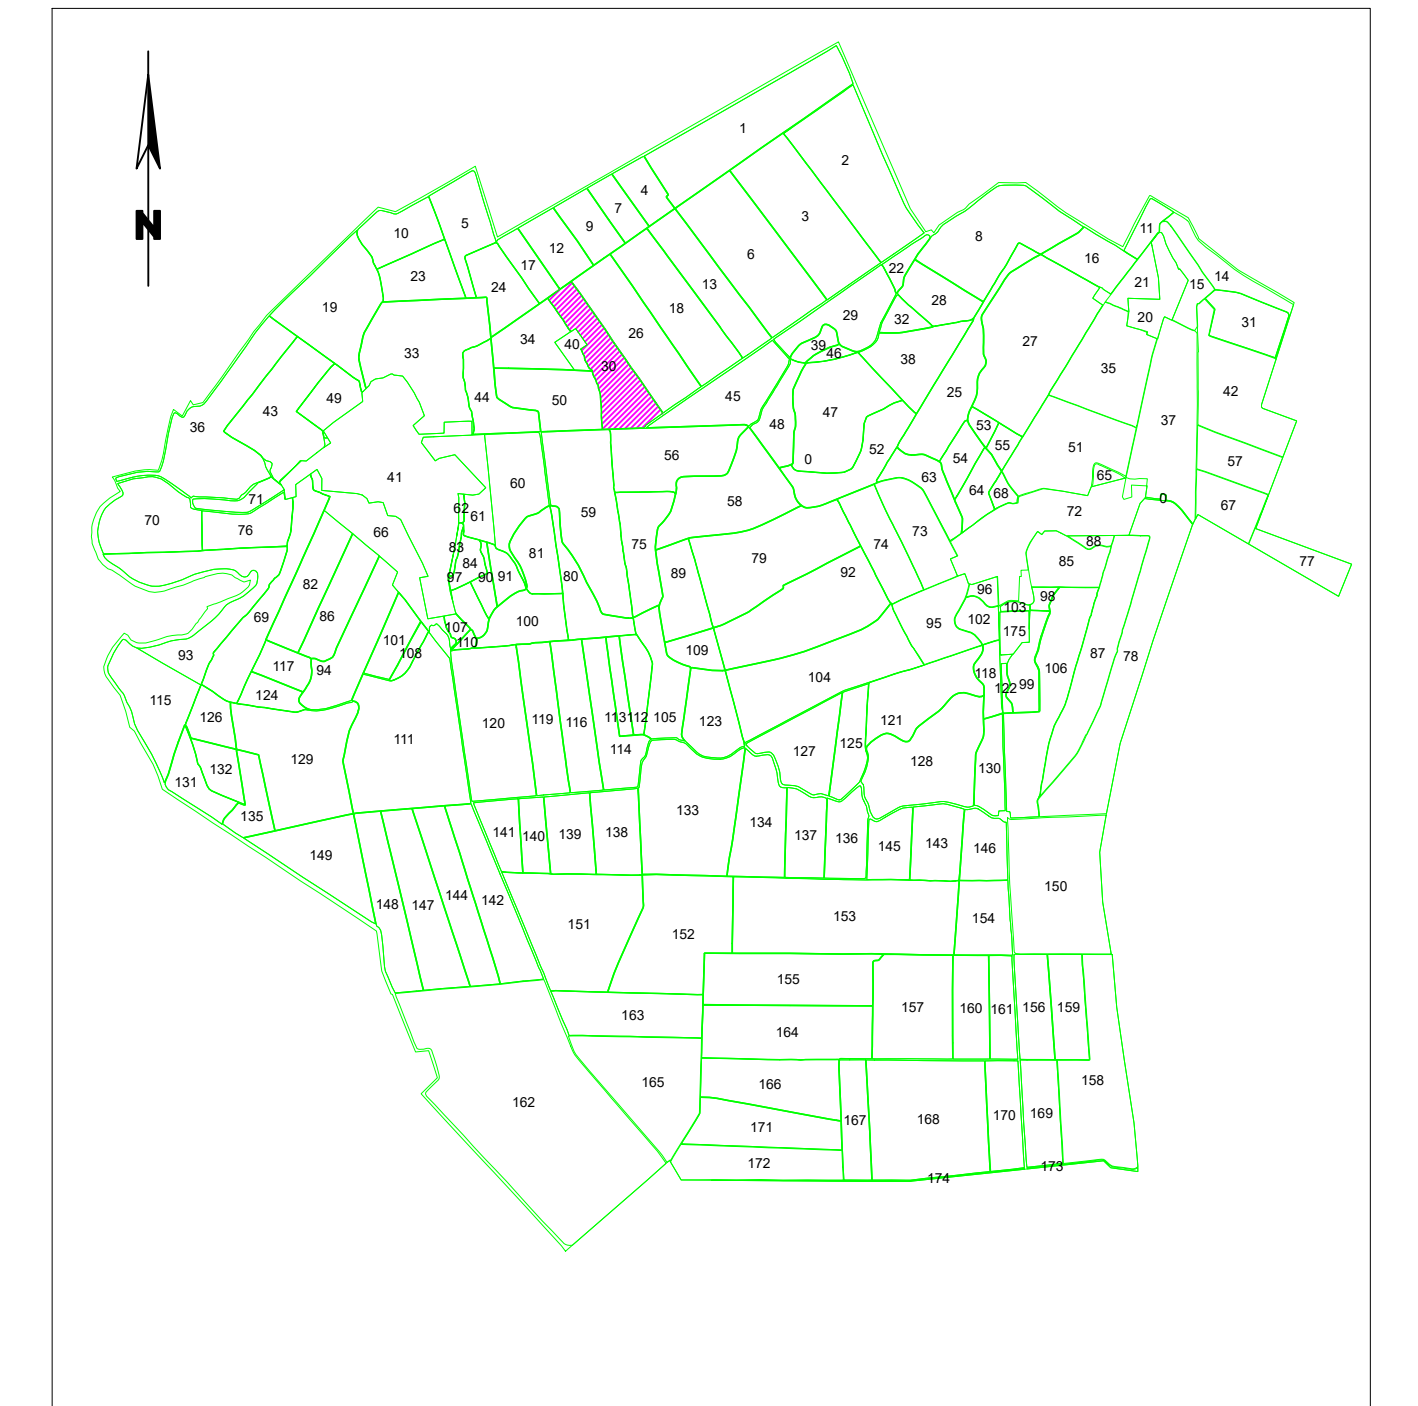

PLAN CADASTRAL
UAT BEBA VEÇHE
JUDEȚ TIMIȘ
Sector 30
Sistem de proiectie STEREOGRAFIC 1970
Copie spre publicare
Scara 1 : 2000

Schita de dispunere a sectoarelor cadastrale UAT BEBA VEÇHE

LEGENDA

Identificator	3919
Nr sector	30
Limita Sector	
Limita Tarla	
Nr. Tarla	198
Limita Imobil	