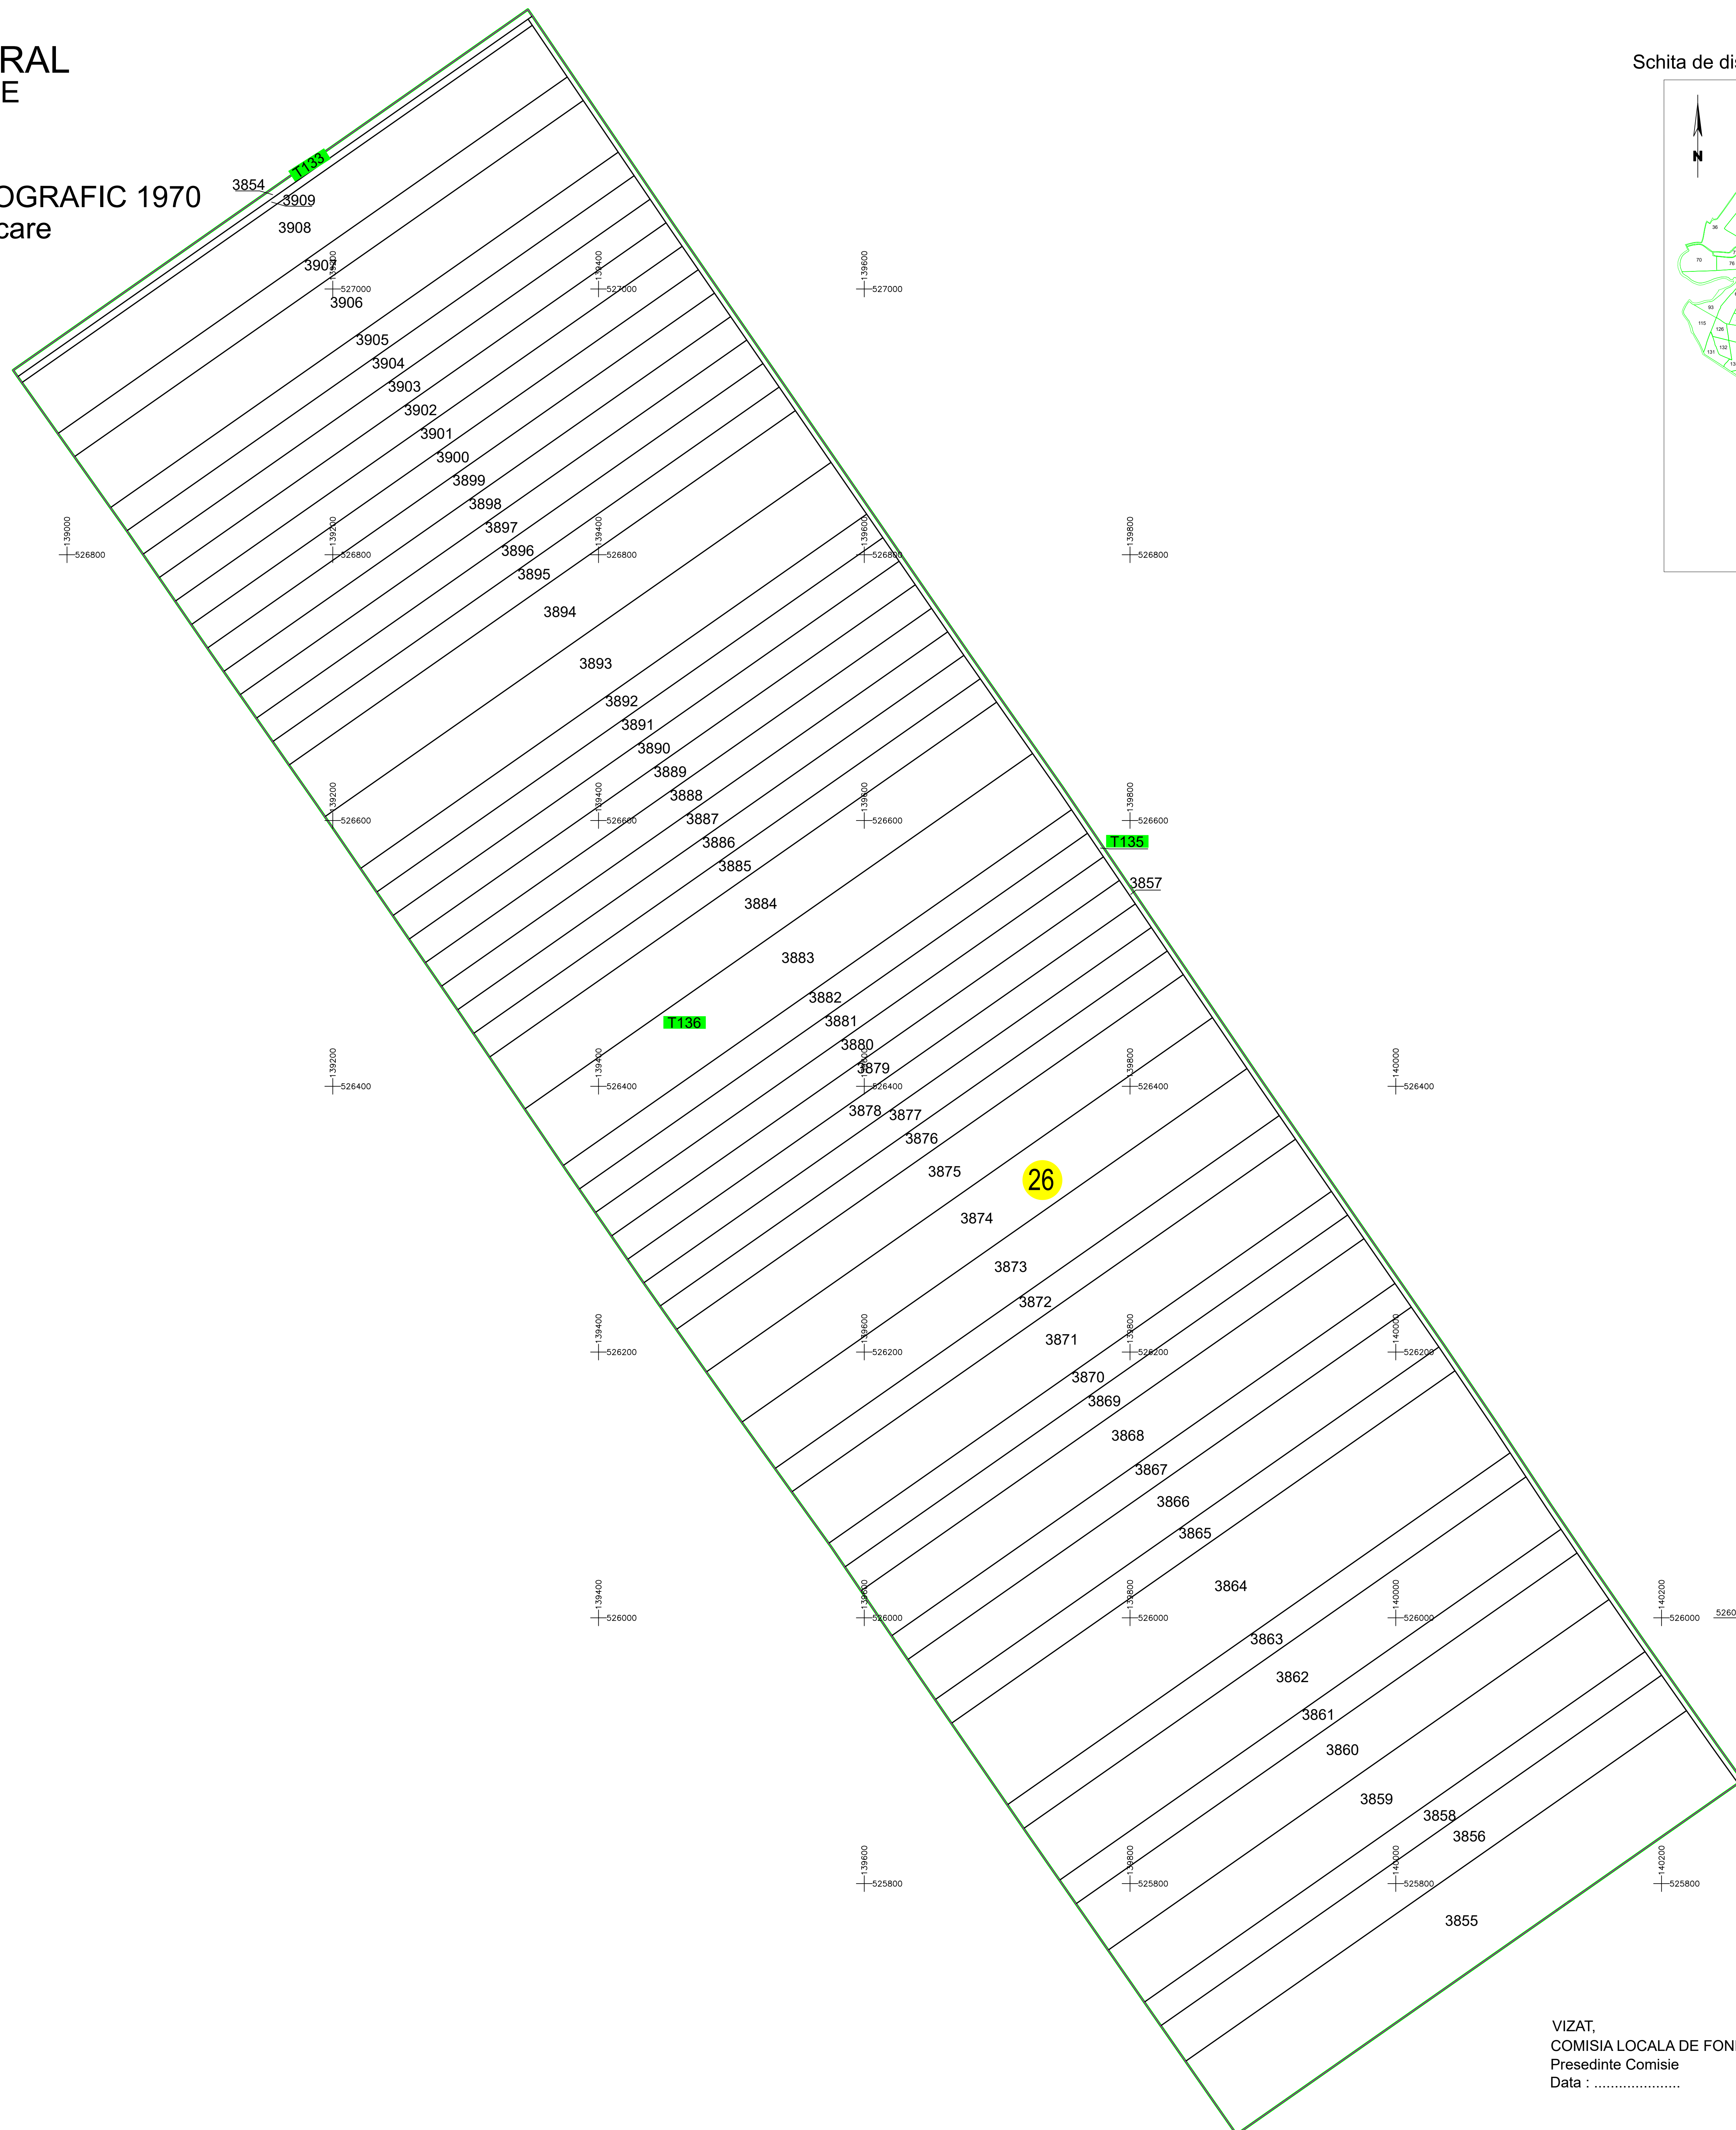

PLAN CADASTRAL  
 UAT BEBA VECHÉ  
 JUDEŢ TIMIŞ  
 Sector 26  
 Sistem de proiectie STEREOGRAFIC 1970  
 Copie spre publicare  
 Scara 1 : 2000

Schita de dispunere a sectoarelor cadastrale UAT BEBA VECHÉ

LEGENDA

Identificator	3884
Nr sector	26
Limita Sector	
Limita Tarla	
Nr. Tarla	1133
Limita Imobil	

VIZAT,  
 COMISIA LOCALA DE FOND FUNCJAR  
 Presedinte Comisie  
 Data : .....