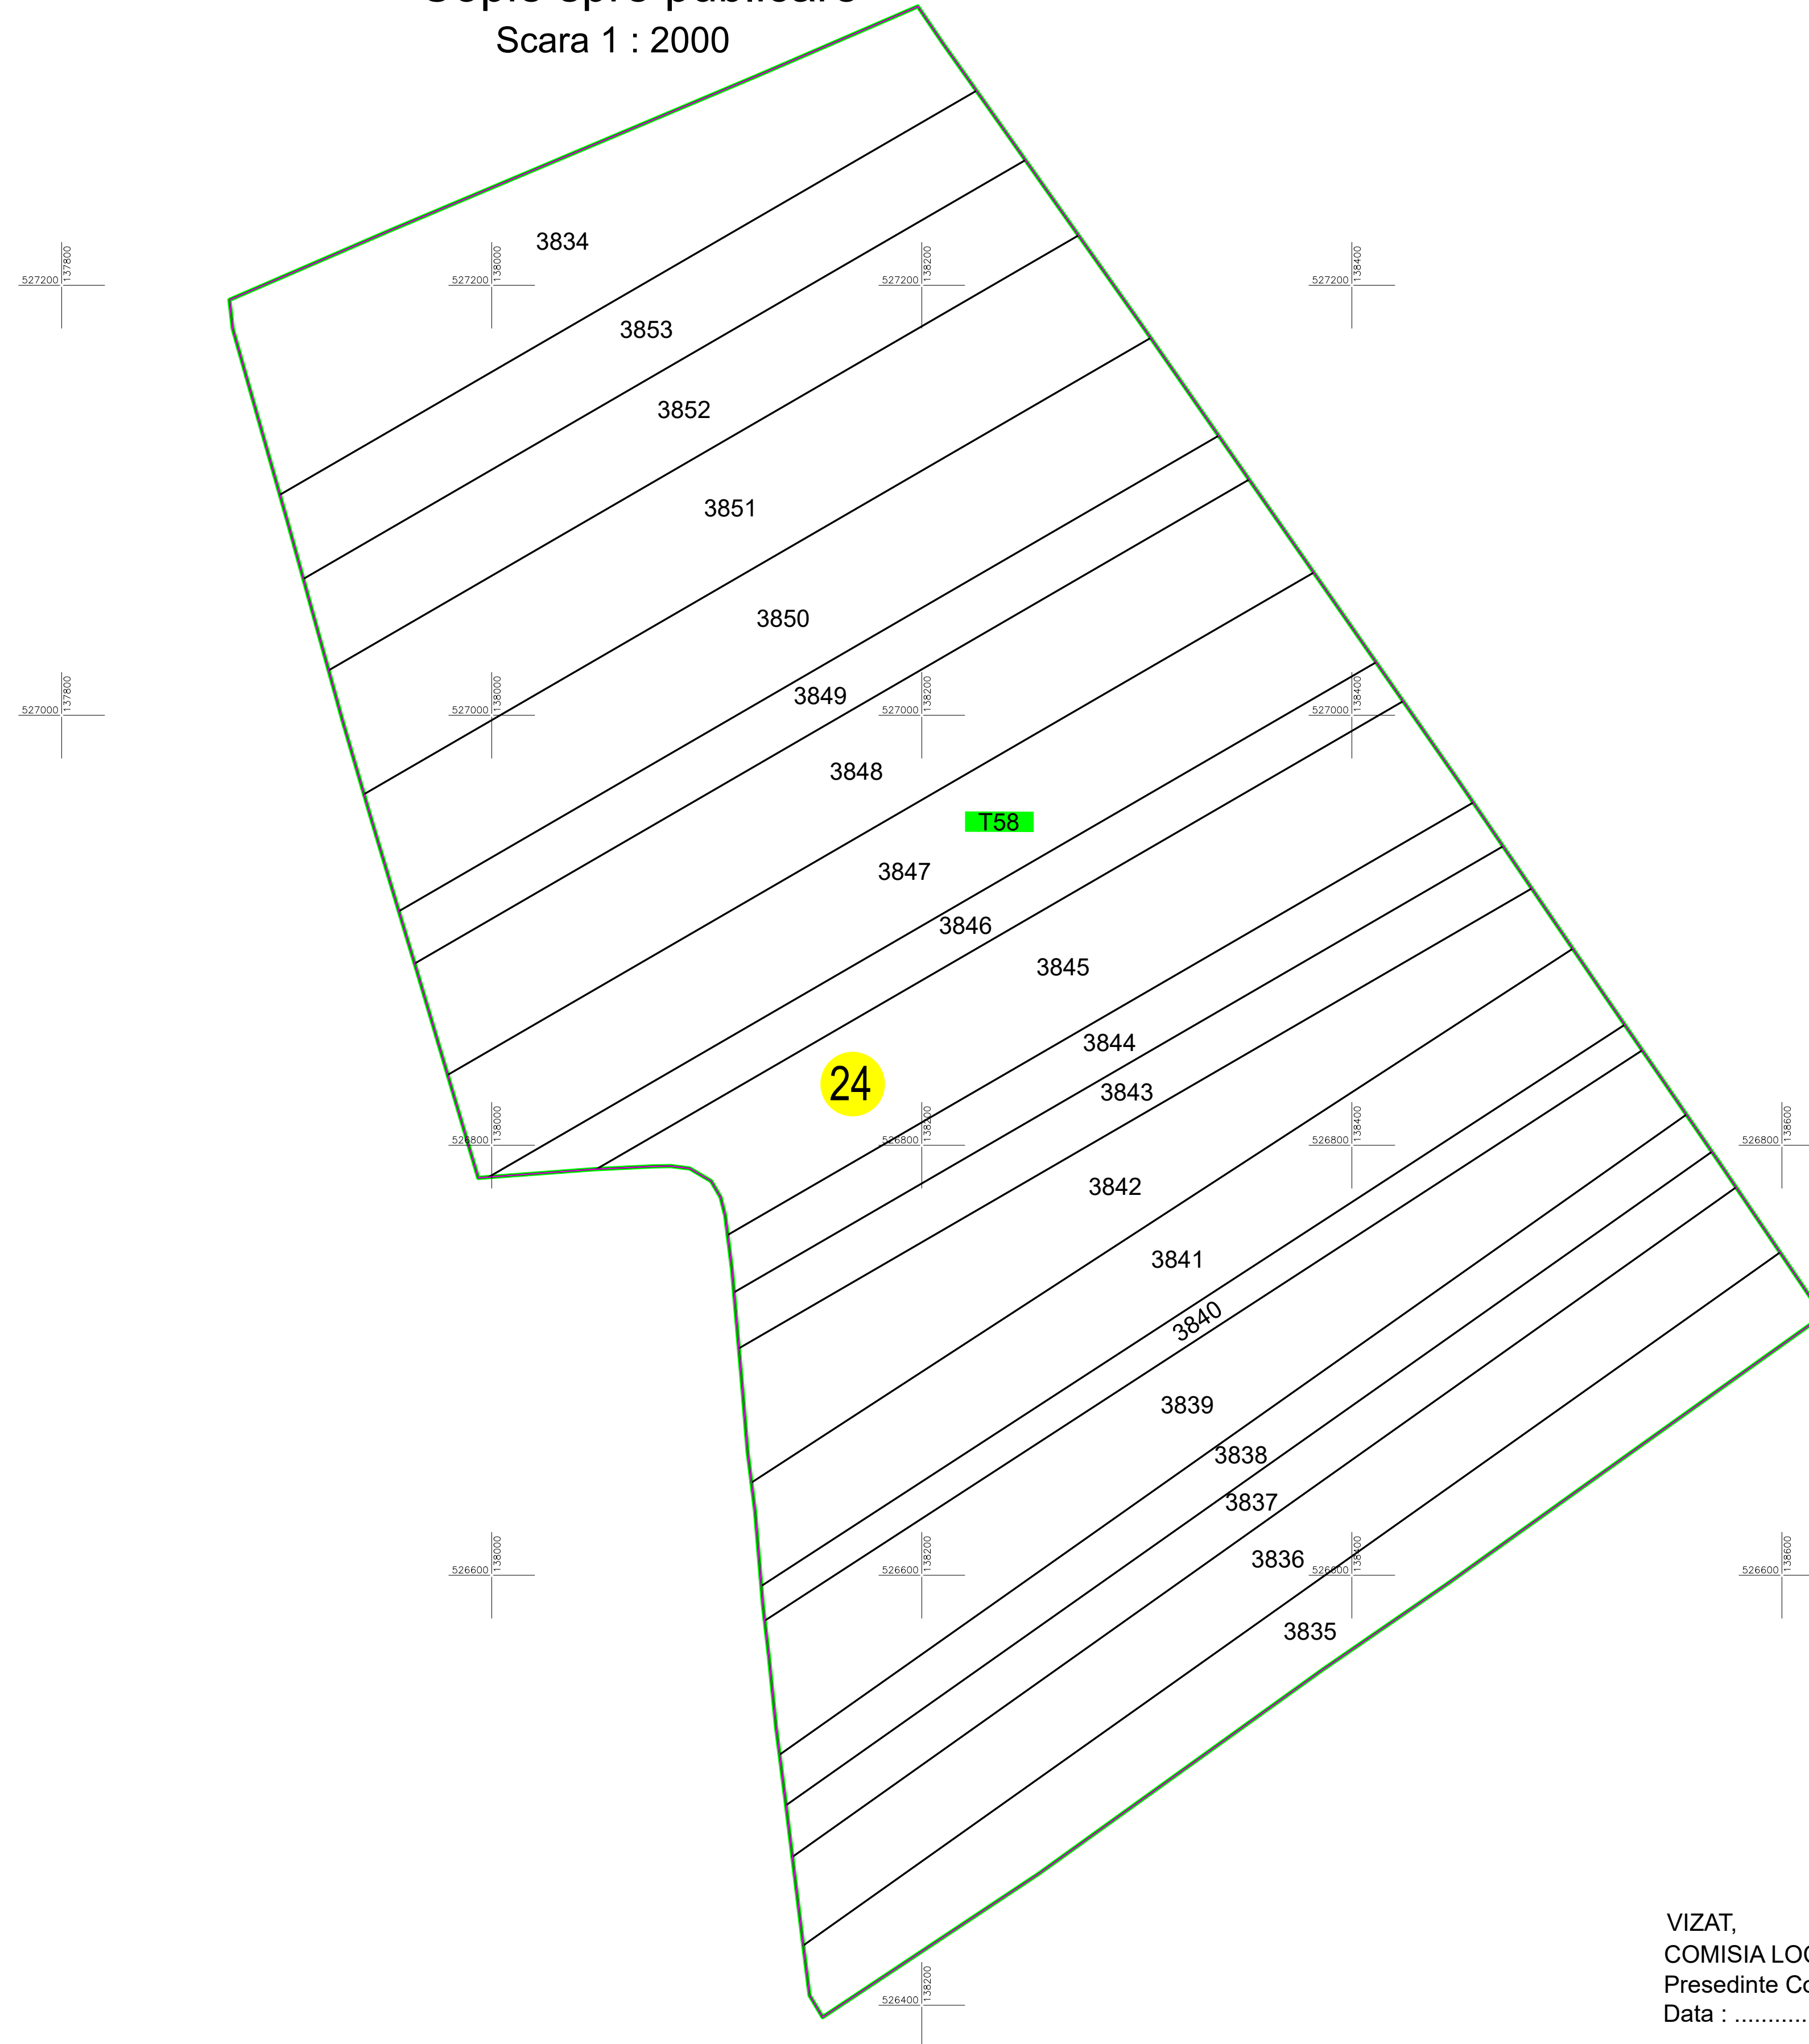

PLAN CADASTRAL
UAT BEBA VECHÉ
JUDEȚ TIMIȘ
Sector 24
Sistem de proiectie STEREOGRAFIC 1970
Copie spre publicare
Scara 1 : 2000

LEGENDA

Identificator	3853
Nr sector	24
Limita Sector	
Limita Tarla	
Nr. Tarla	T58
Limita Imobil	

Schita de dispunere a sectoarelor cadastrale UAT BEBA VECHÉ

VIZAT,
 COMISIA LOCALA DE FOND FUNCJAR
 Presedinte Comisie
 Data :