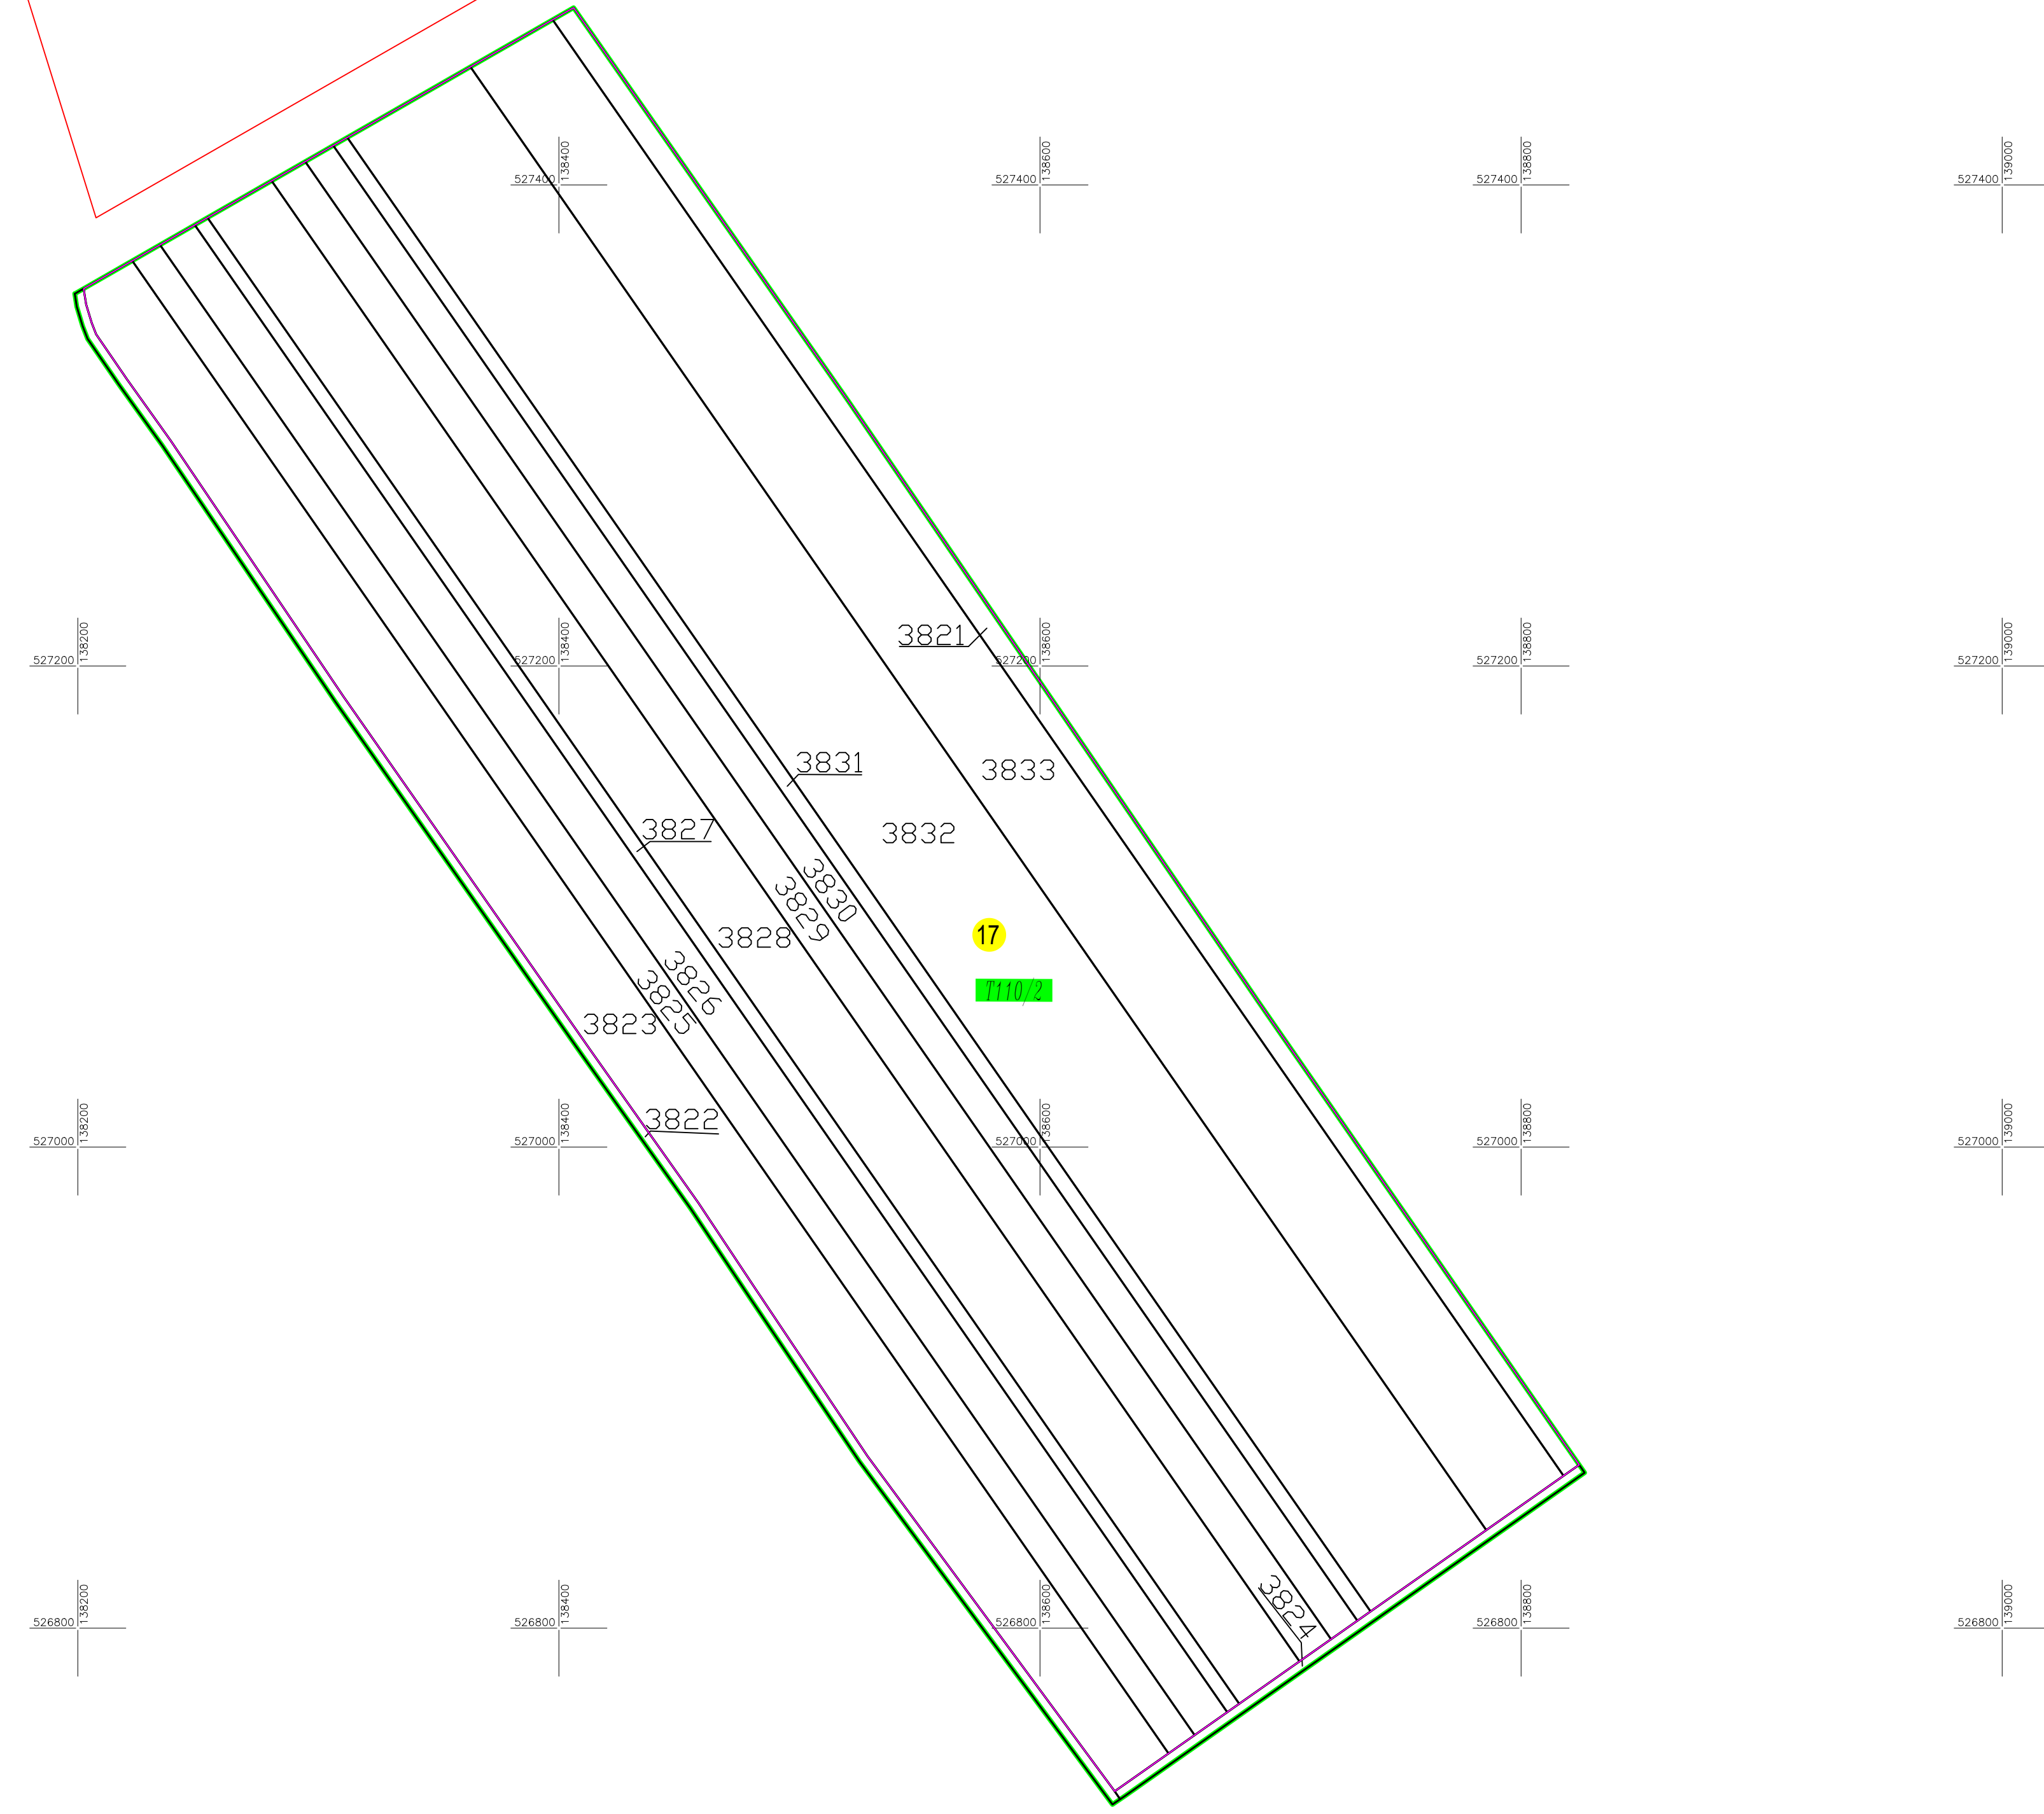

PLAN CADASTRAL
UAT BEBA VECHE
JUDEȚ TIMIȘ
Sector 17
Sistem de proiectie STEREOGRAFIC 1970
Copie spre publicare
Scara 1 : 2000

UNGARIA

LEGENDA

| | |
|---------------|--------|
| Identificator | 3833 |
| Nr sector | 17 |
| Limita UAT | |
| Limita Sector | |
| Limita Tarla | |
| Nr. Tarla | 1110/2 |
| Limita Imobil | |

Schita de dispunere a sectoarelor cadastrale UAT BEBA VECHE

VIZAT,
 COMISIA LOCALA DE FOND FUNCJAR
 Presedinte Comisie
 Data :

EXECUTANT:
 DE
 AUTORIZARE
SC PROCAD SRL
 S.C. PROCAD SRL
 Clasa I
 DATA:
 ALM.....
 Categoria D