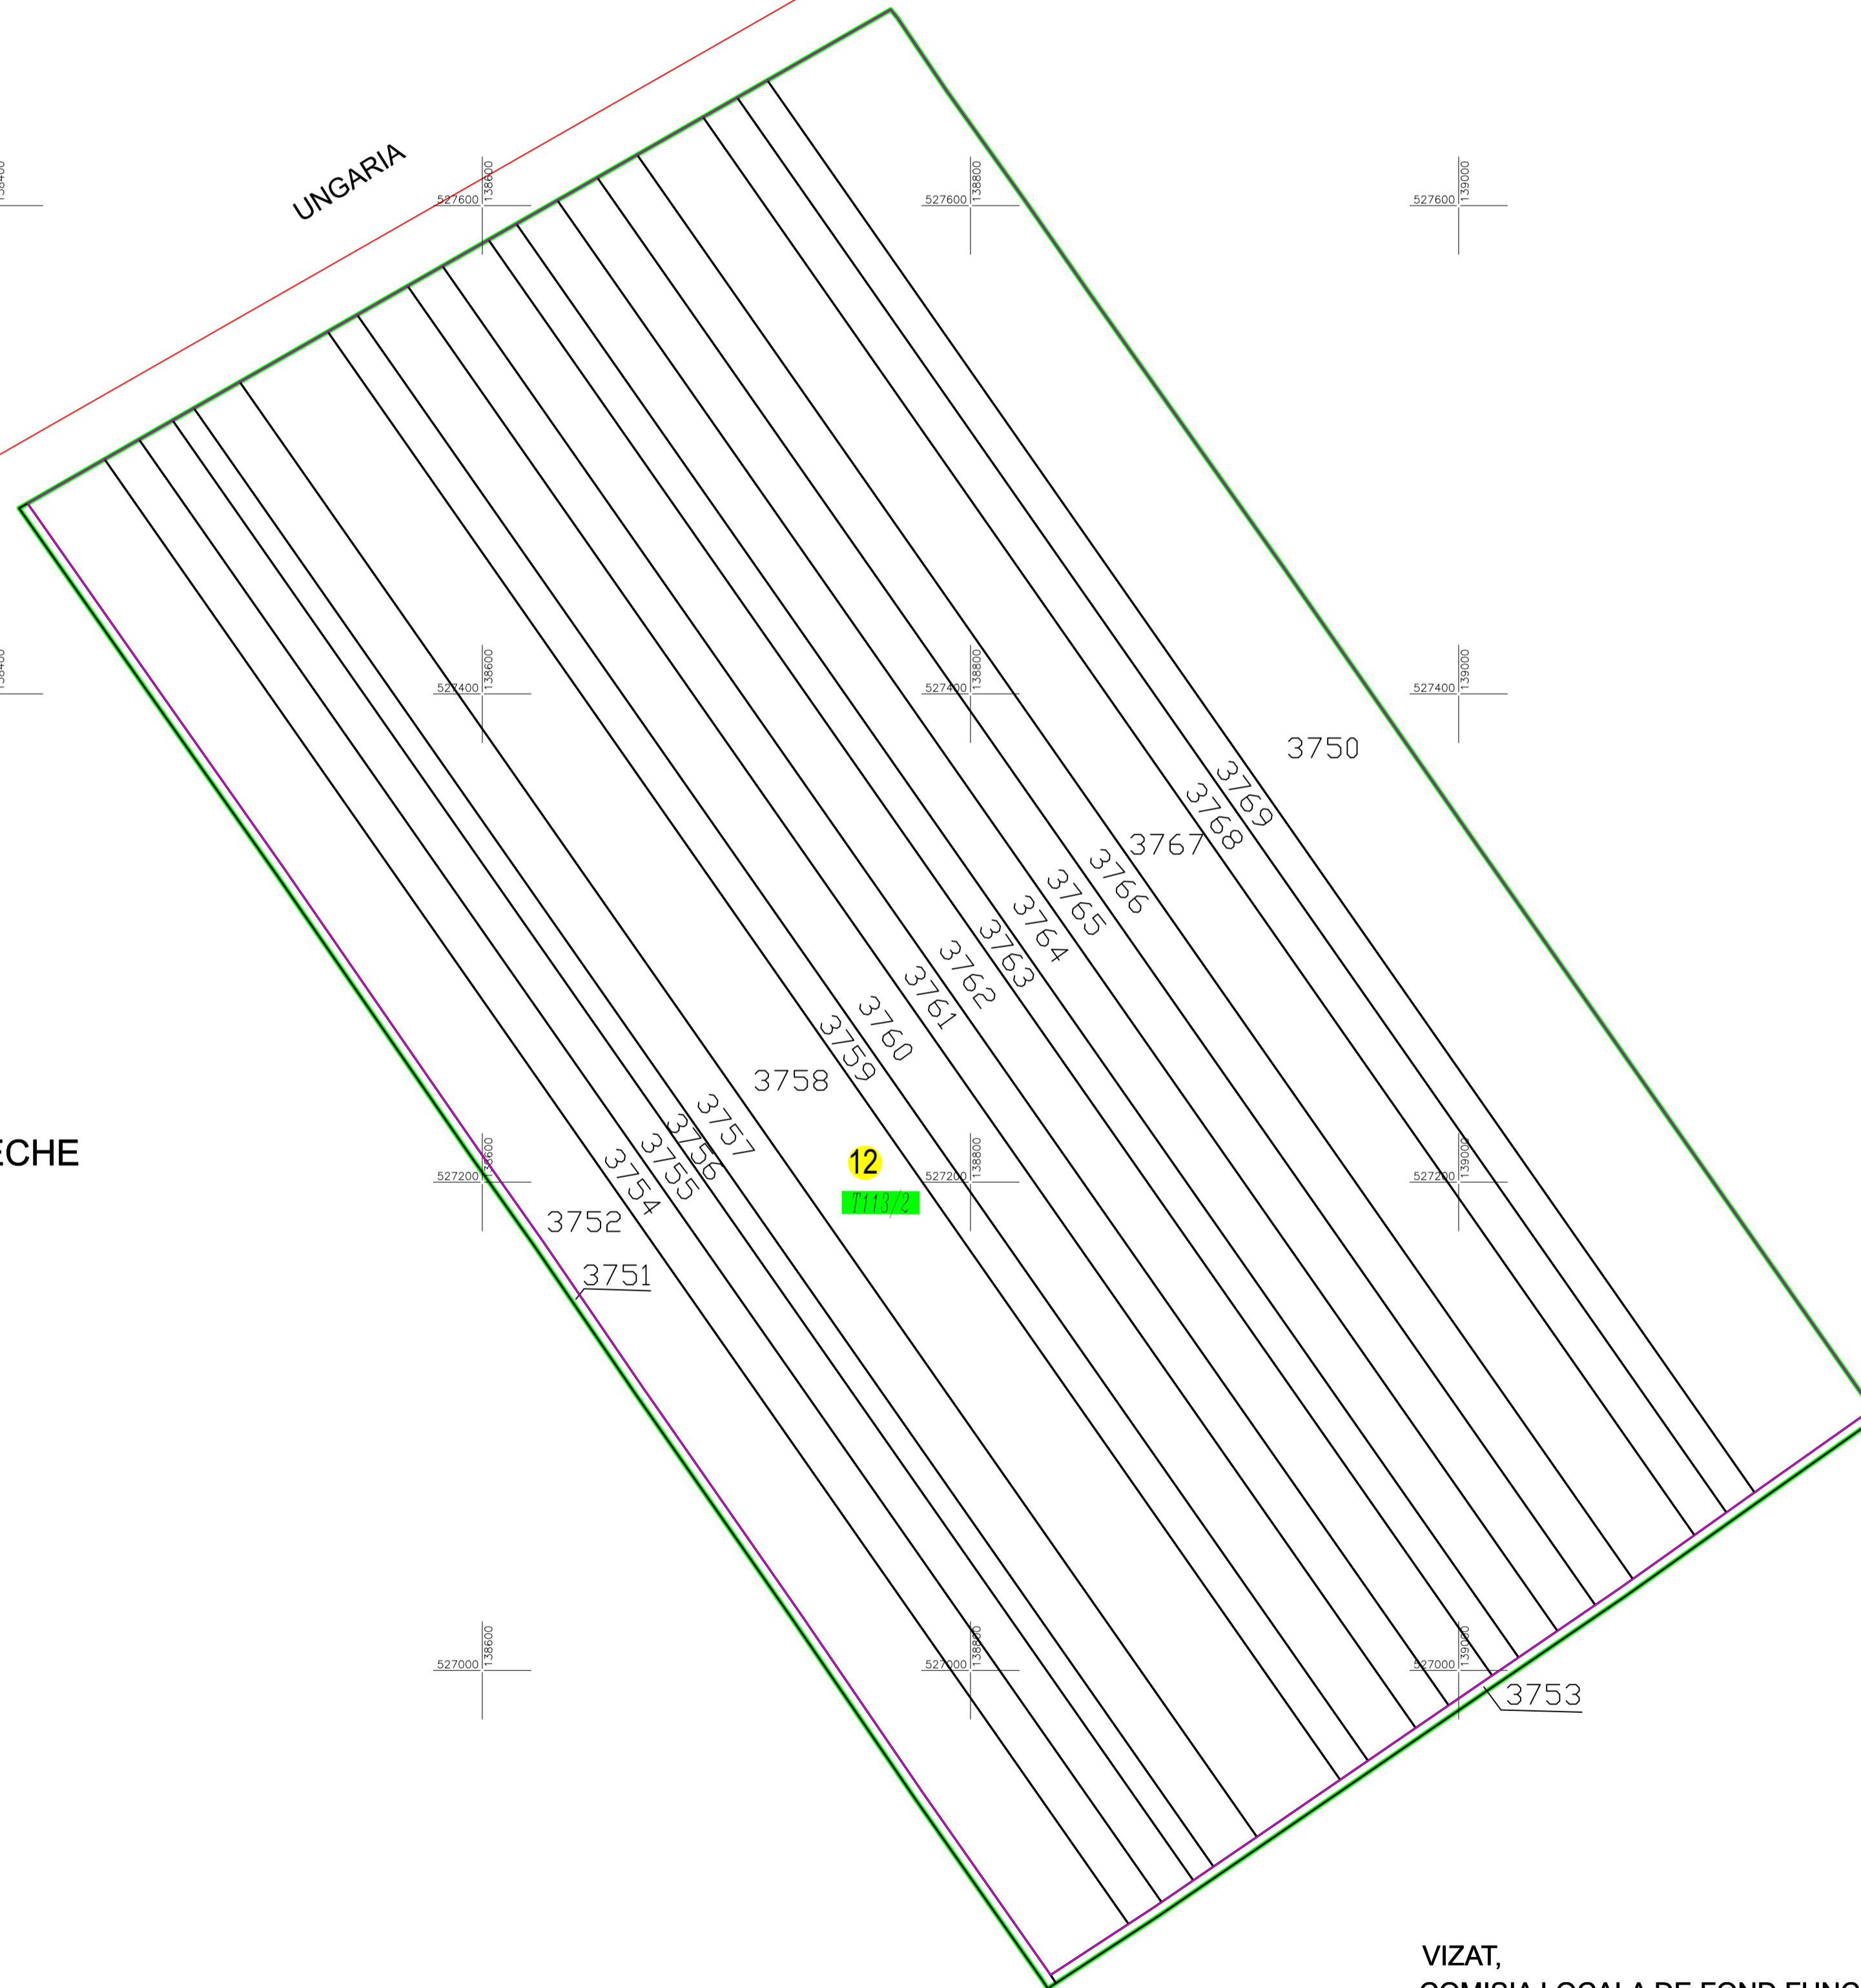

PLAN CADASTRAL
UAT BEBA VECHE
JUDEȚ TIMIȘ
Sector 12
Sistem de proiectie STEREOGRAFIC 1970
Copie spre publicare
Scara 1 : 2000

UNGARIA

LEGENDA

Identificator	3750
Nr sector	12
Limita UAT	
Limita Sector	
Limita Tarla	
Nr. Tarla	
Limita Imobil	

Schita de dispunere a sectoarelor cadastrale UAT BEBA VECHE

VIZAT,
COMISIA LOCALA DE FOND FUNCJAR
Presedinte Comisie
Data :