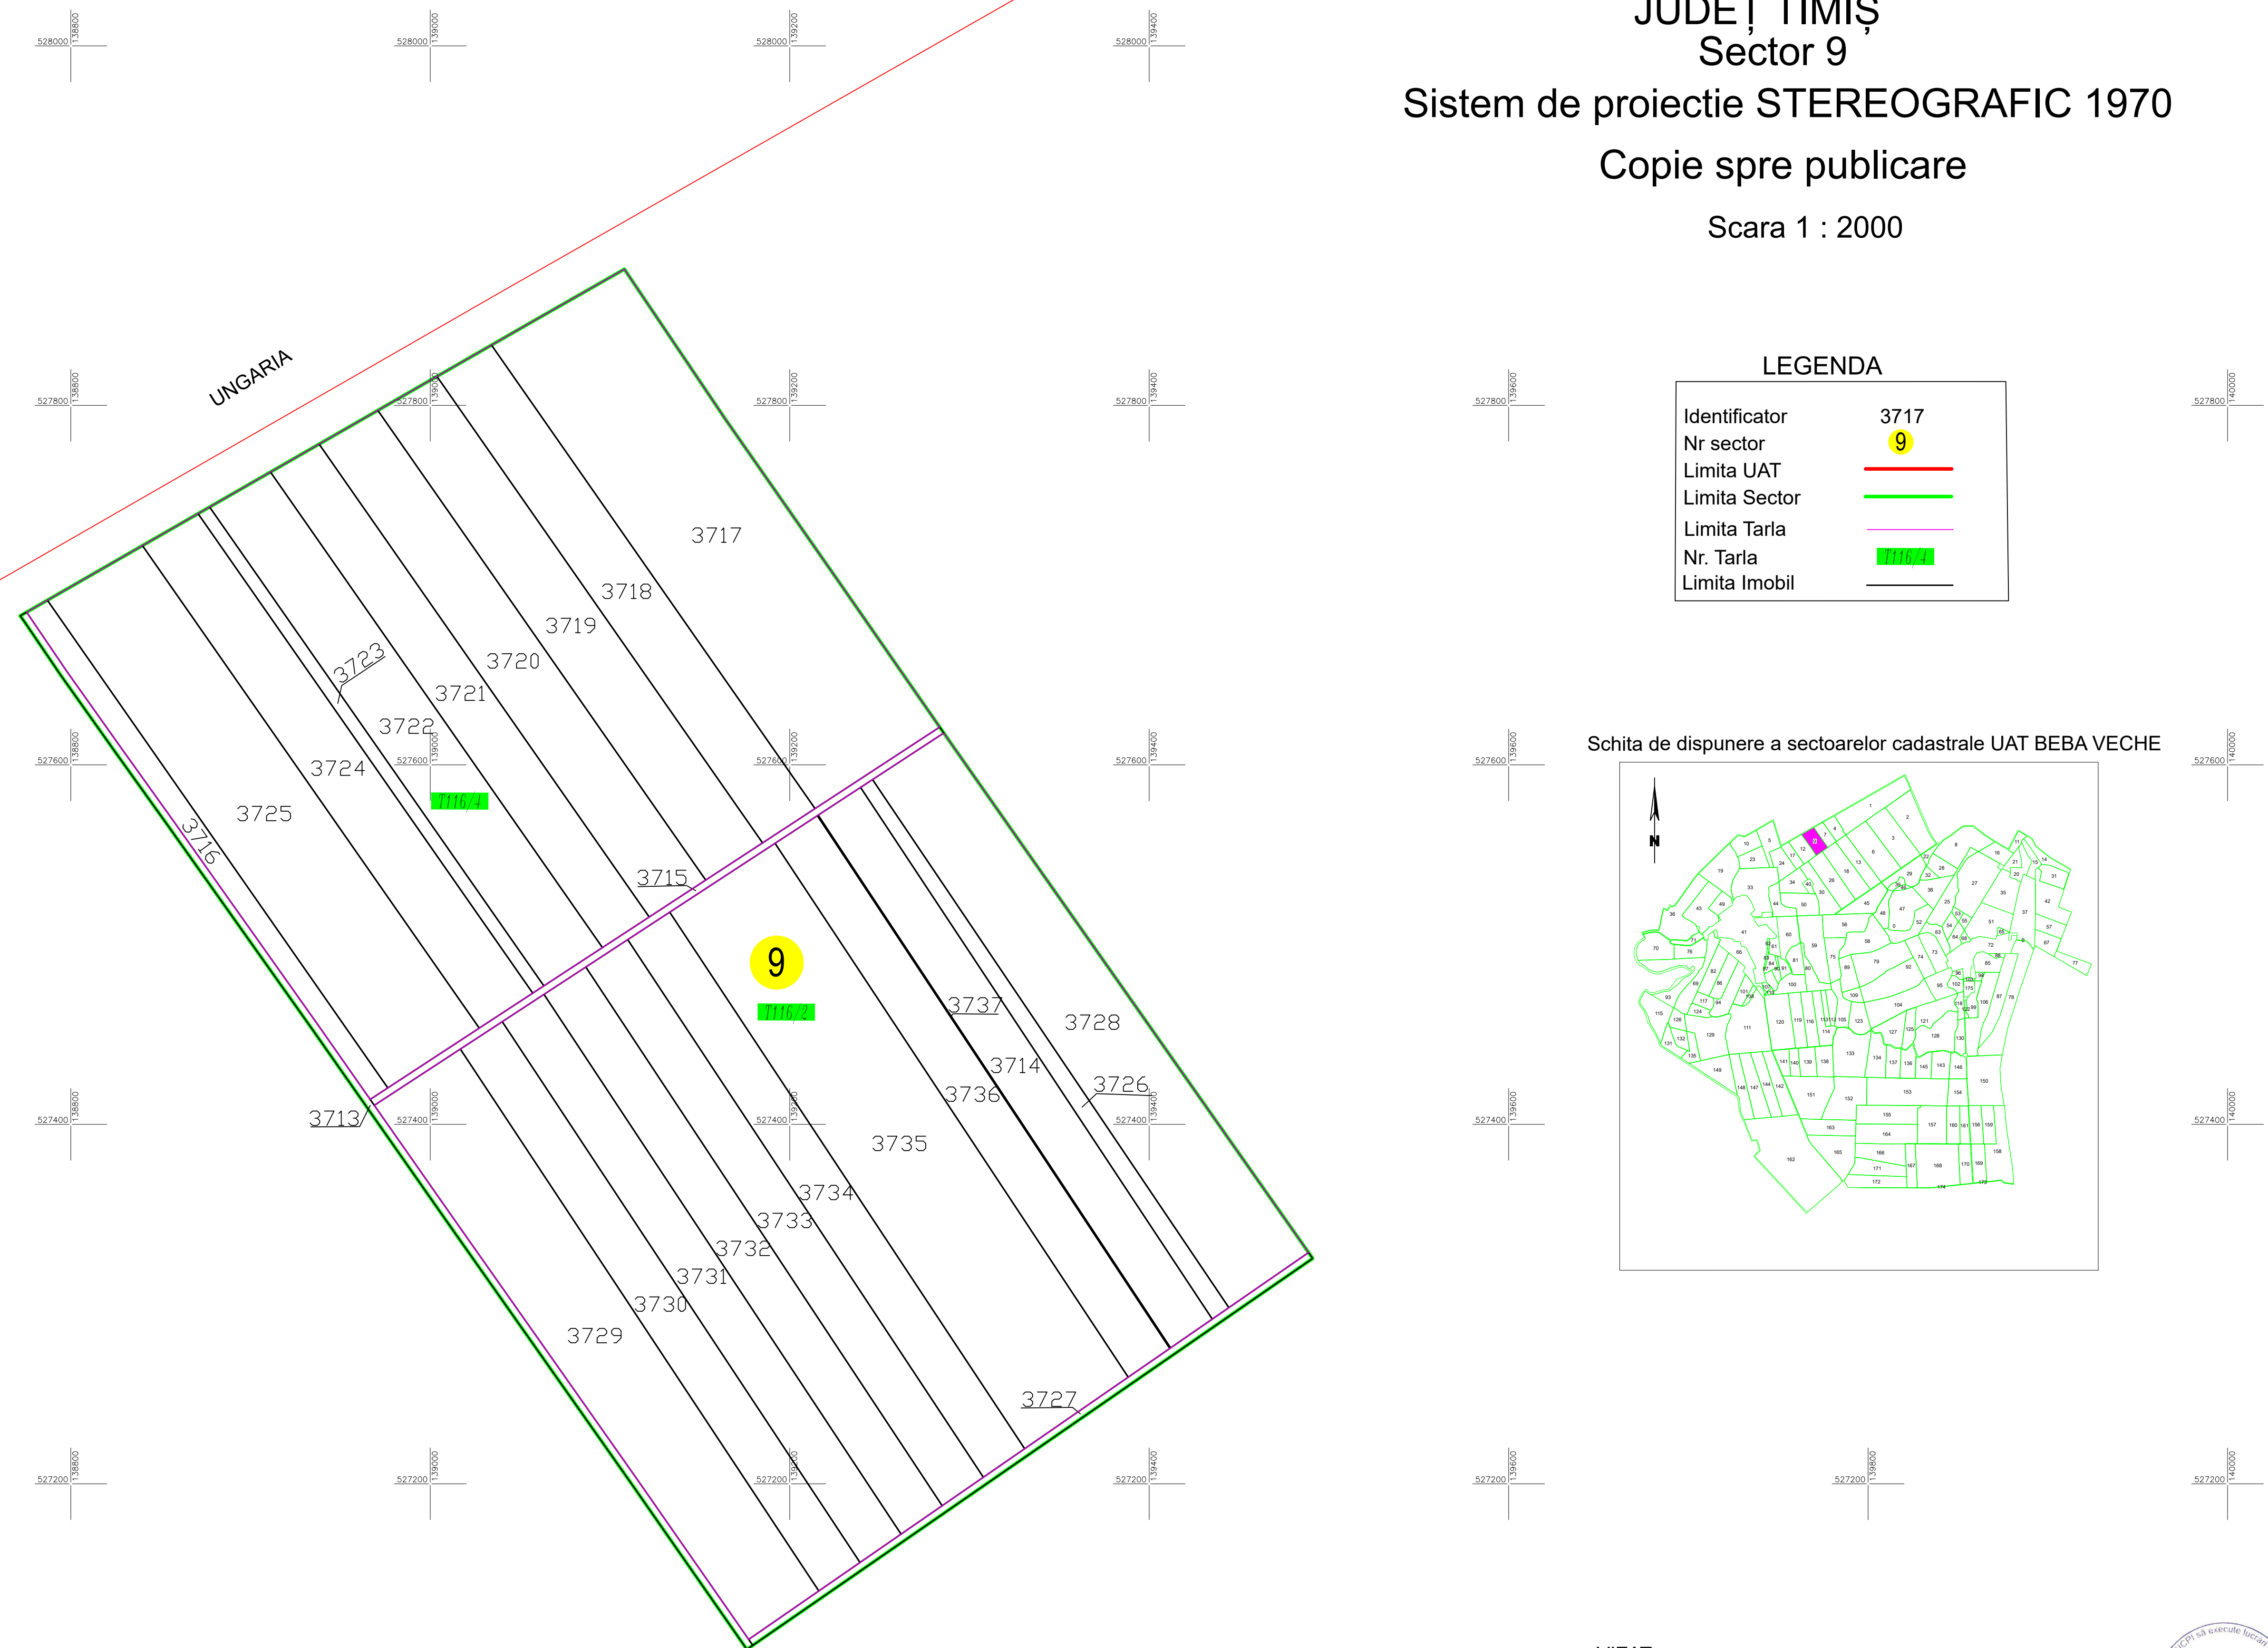

PLAN CADASTRAL

UAT BEBA VECHÉ

JUDEŢ TIMIŞ

Sector 9

Sistem de proiectie STEREOGRAFIC 1970

Copie spre publicare

Scara 1 : 2000

LEGENDA

Identificator	3717
Nr sector	9
Limita UAT	
Limita Sector	
Limita Tarla	
Nr. Tarla	
Limita Imobil	

Schita de dispunere a sectoarelor cadastrale UAT BEBA VECHÉ

VIZAT,
COMISIA LOCALA DE FOND FUNCJAR
Presedinte Comisie
Data :