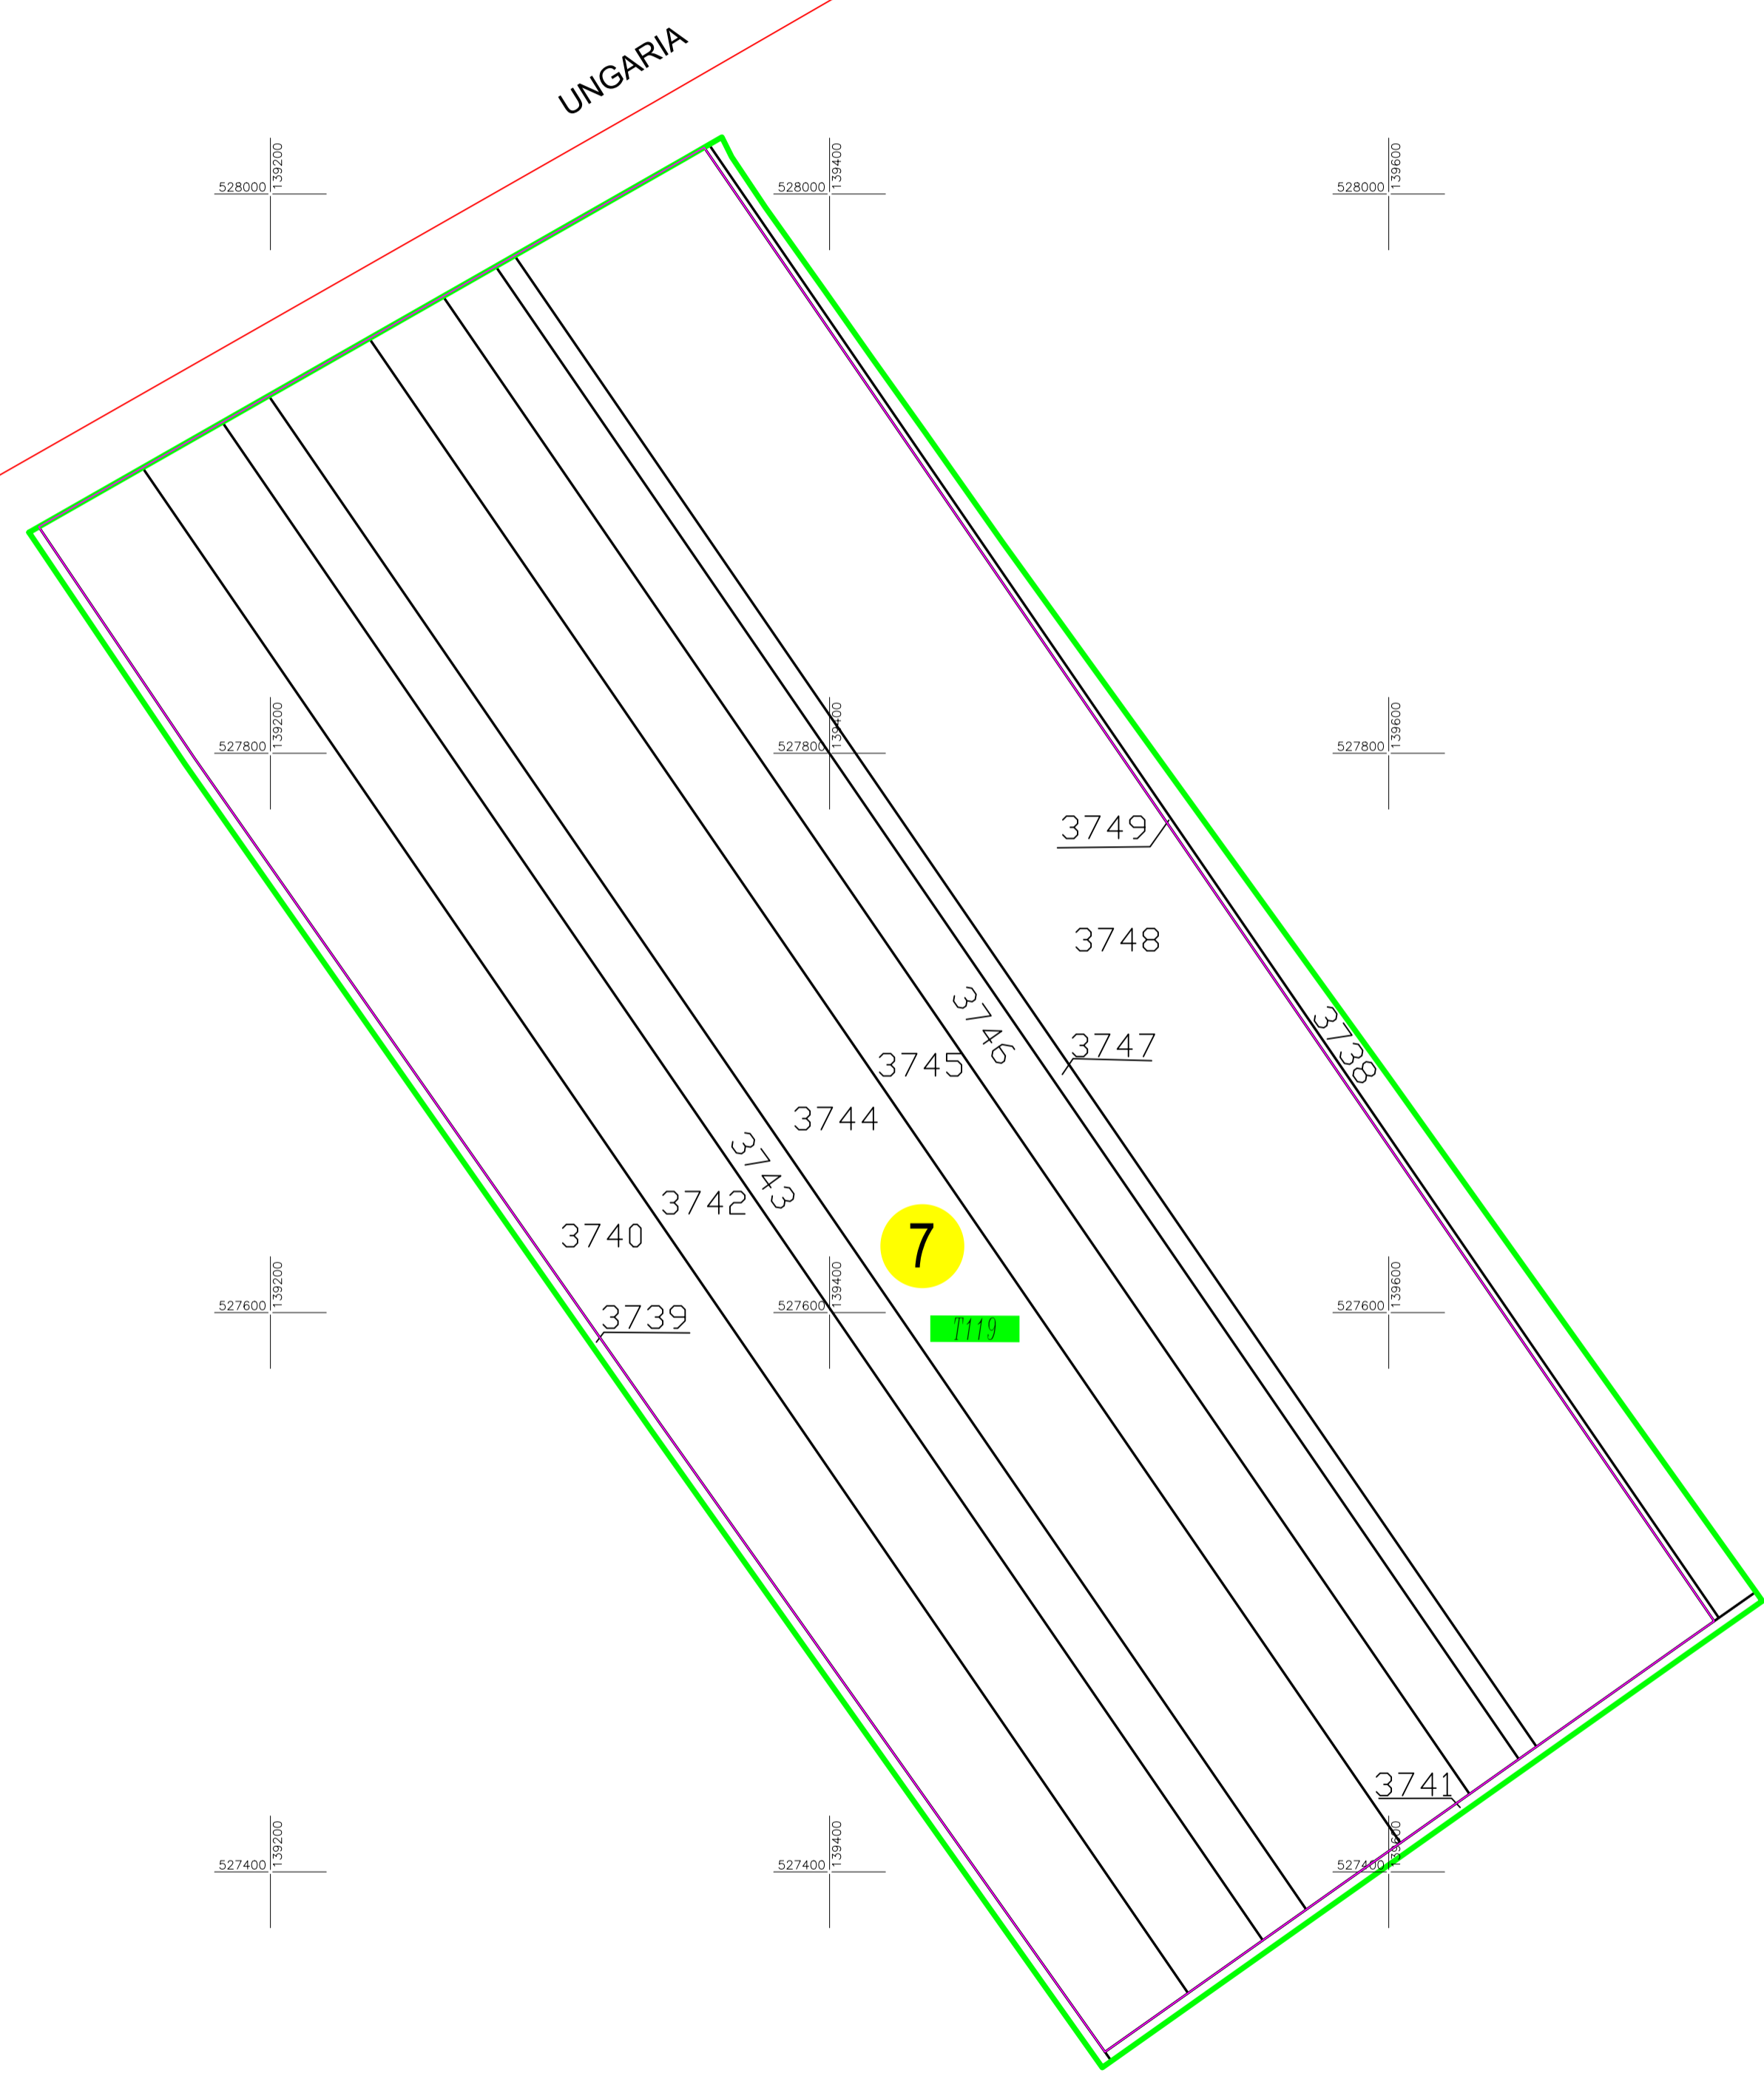

PLAN CADASTRAL
UAT BEBA VECHÉ
JUDEŢ TIMIŞ
Sector 7
Sistem de proiectie STEREOGRAFIC 1970
Copie spre publicare
Scara 1 : 2000

LEGENDA

Identificator	3738
Nr sector	7
Limita UAT	— (red line)
Limita Sector	— (green line)
Limita Tarla	— (magenta line)
Nr. Tarla	7119
Limita Imobil	— (black line)

Schita de dispunere a sectoarelor cadastrale UAT BEBA VECHÉ

VIZAT,
COMISIA LOCALA DE FOND FUNCJAR
Presedinte Comisie
Data :

EXECUTANT:
CERTIFICAT DE AUTORIZARE
Nr. 1028/2013
S.C. PROCAD S.R.L.
COSMIN ALIN
DATA: 11.05.2013