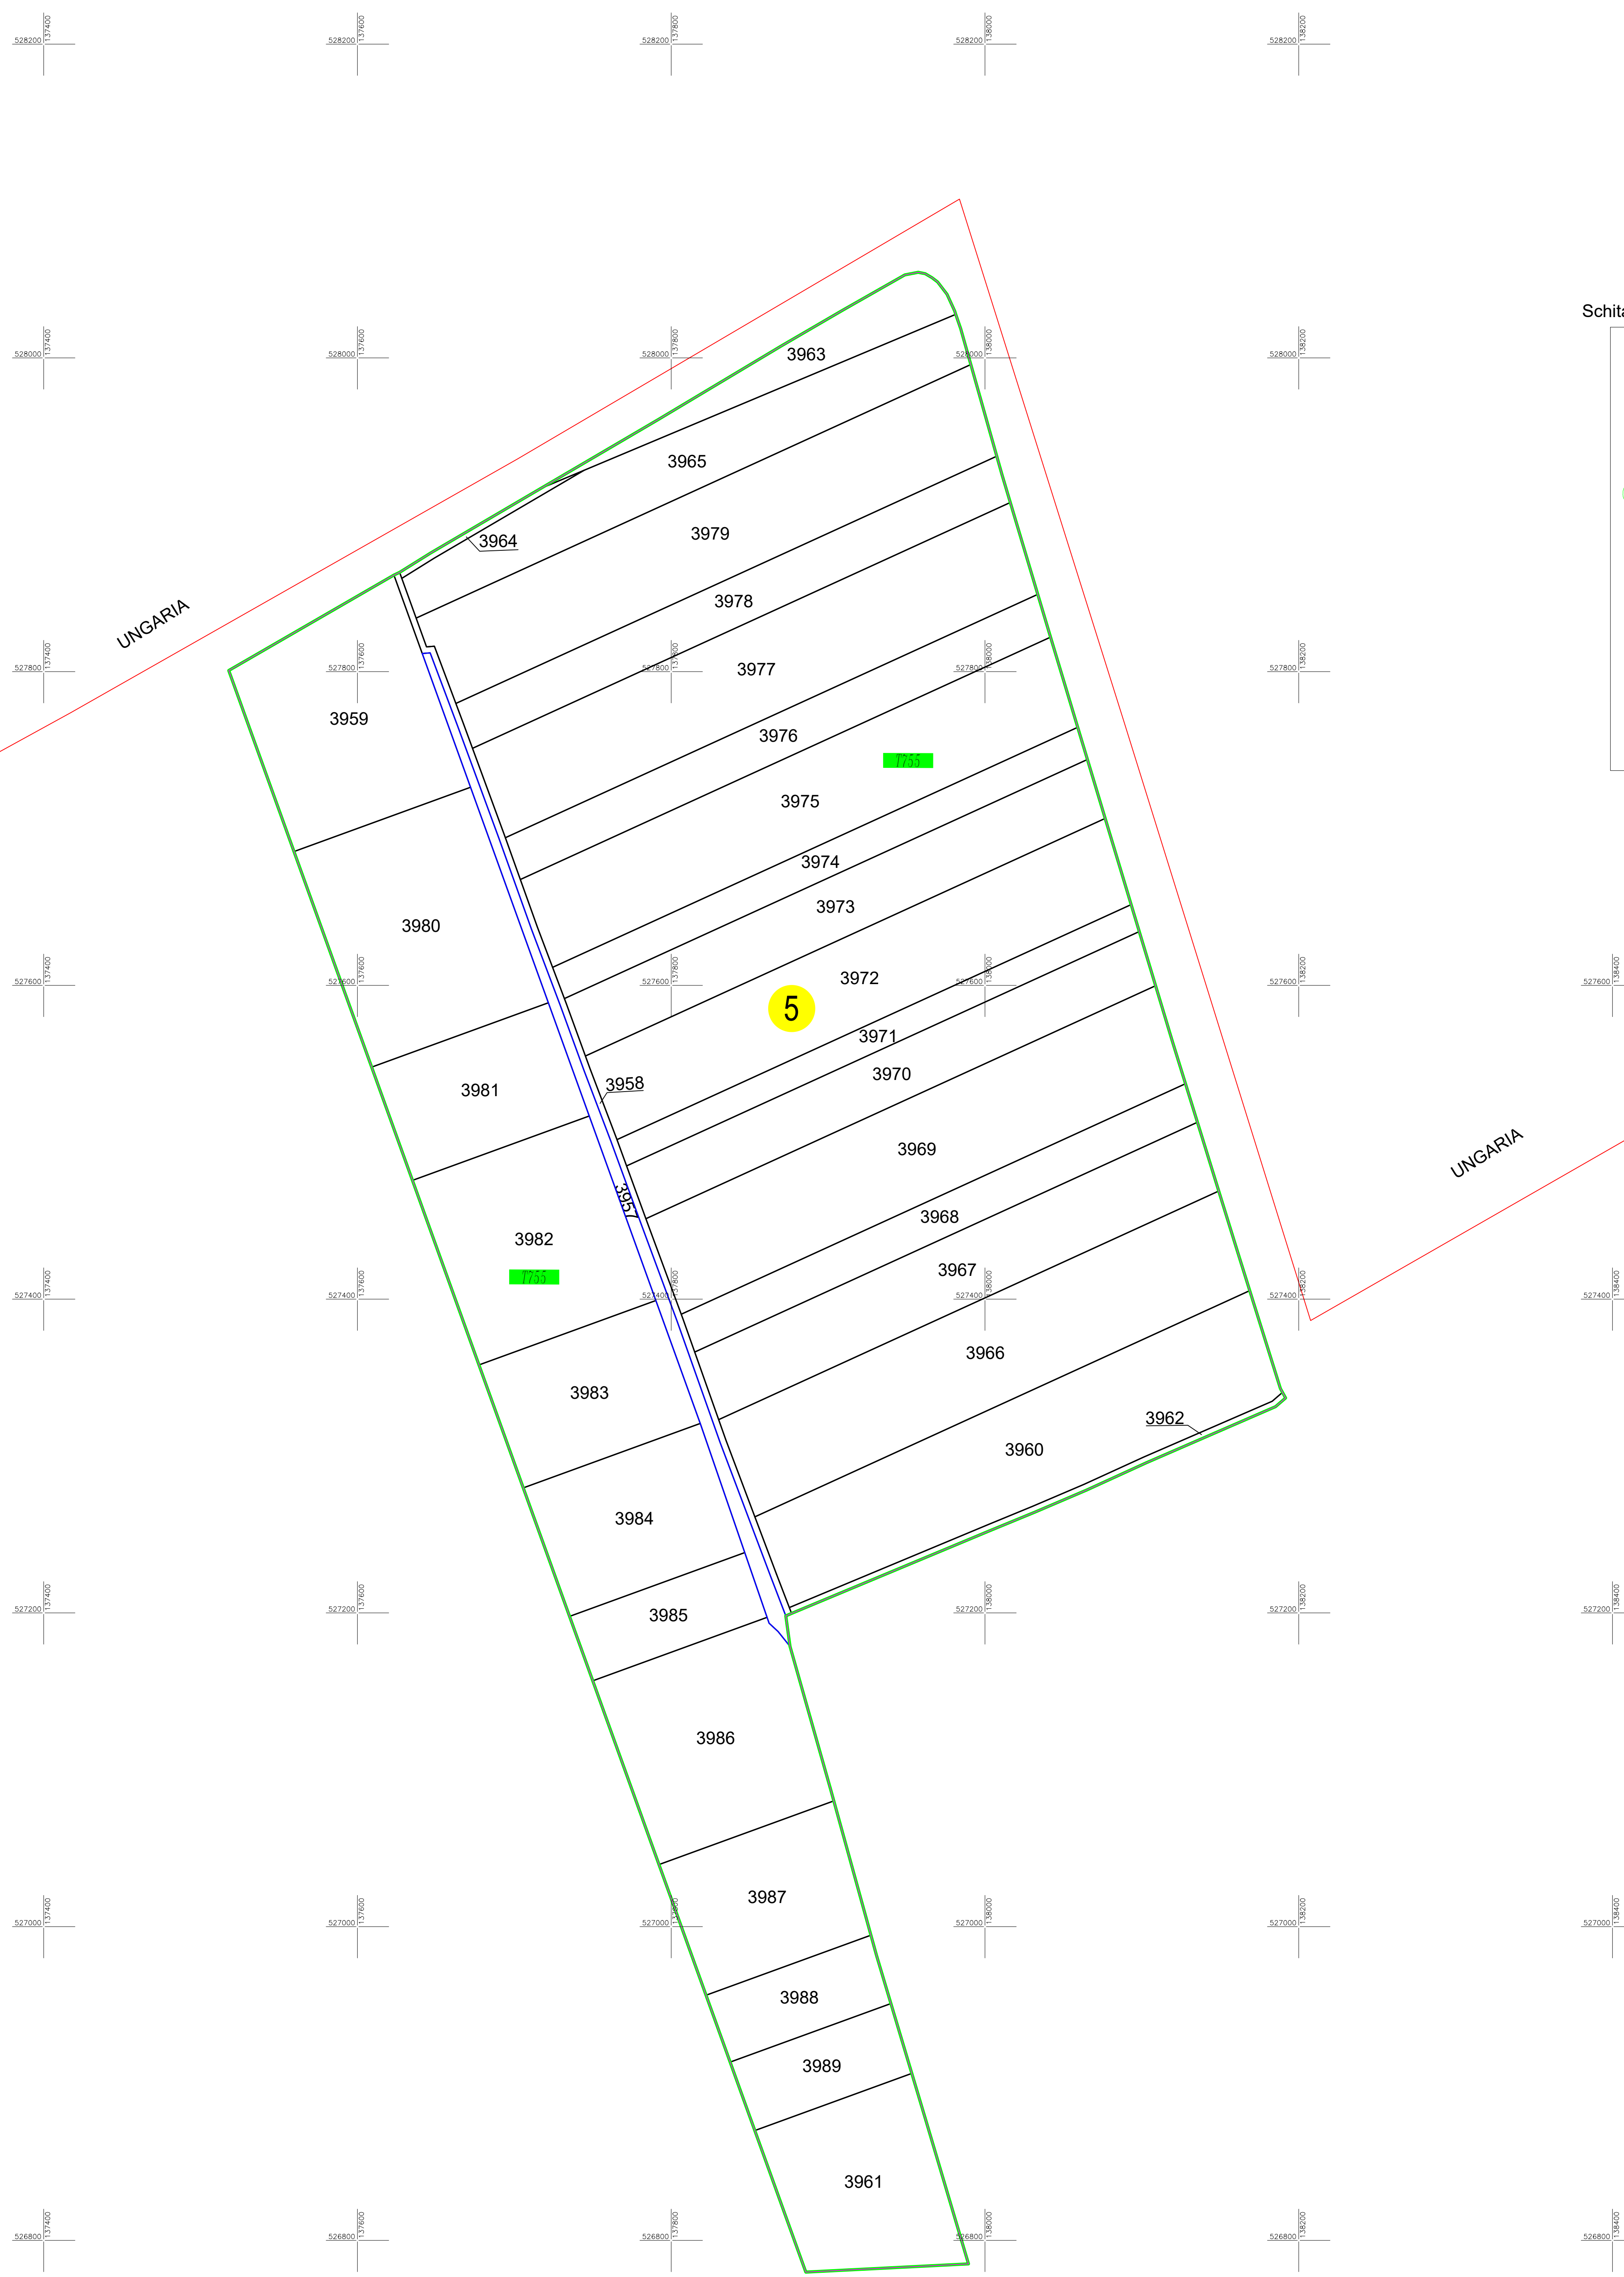

PLAN CADASTRAL
UAT BEBA VECHÉ
JUDEŢ TIMIŞ
Sector 5
Sistem de proiectie STEREOGRAFIC 1970
Copie spre publicare
Scara 1 : 2000

LEGENDA

Identificator	3963
Nr sector	5
Limita UAT	—
Limita Sector	—
Limita Tarla	—
Nr. Tarla	—
Limita Imobil	—
Limita Canal	—

Schita de dispunere a sectoarelor cadastrale UAT BEBA VECHÉ

VIZAT,
COMISIA LOCALA DE FOND FUNCIAR
Presedinte Comisie
Data :