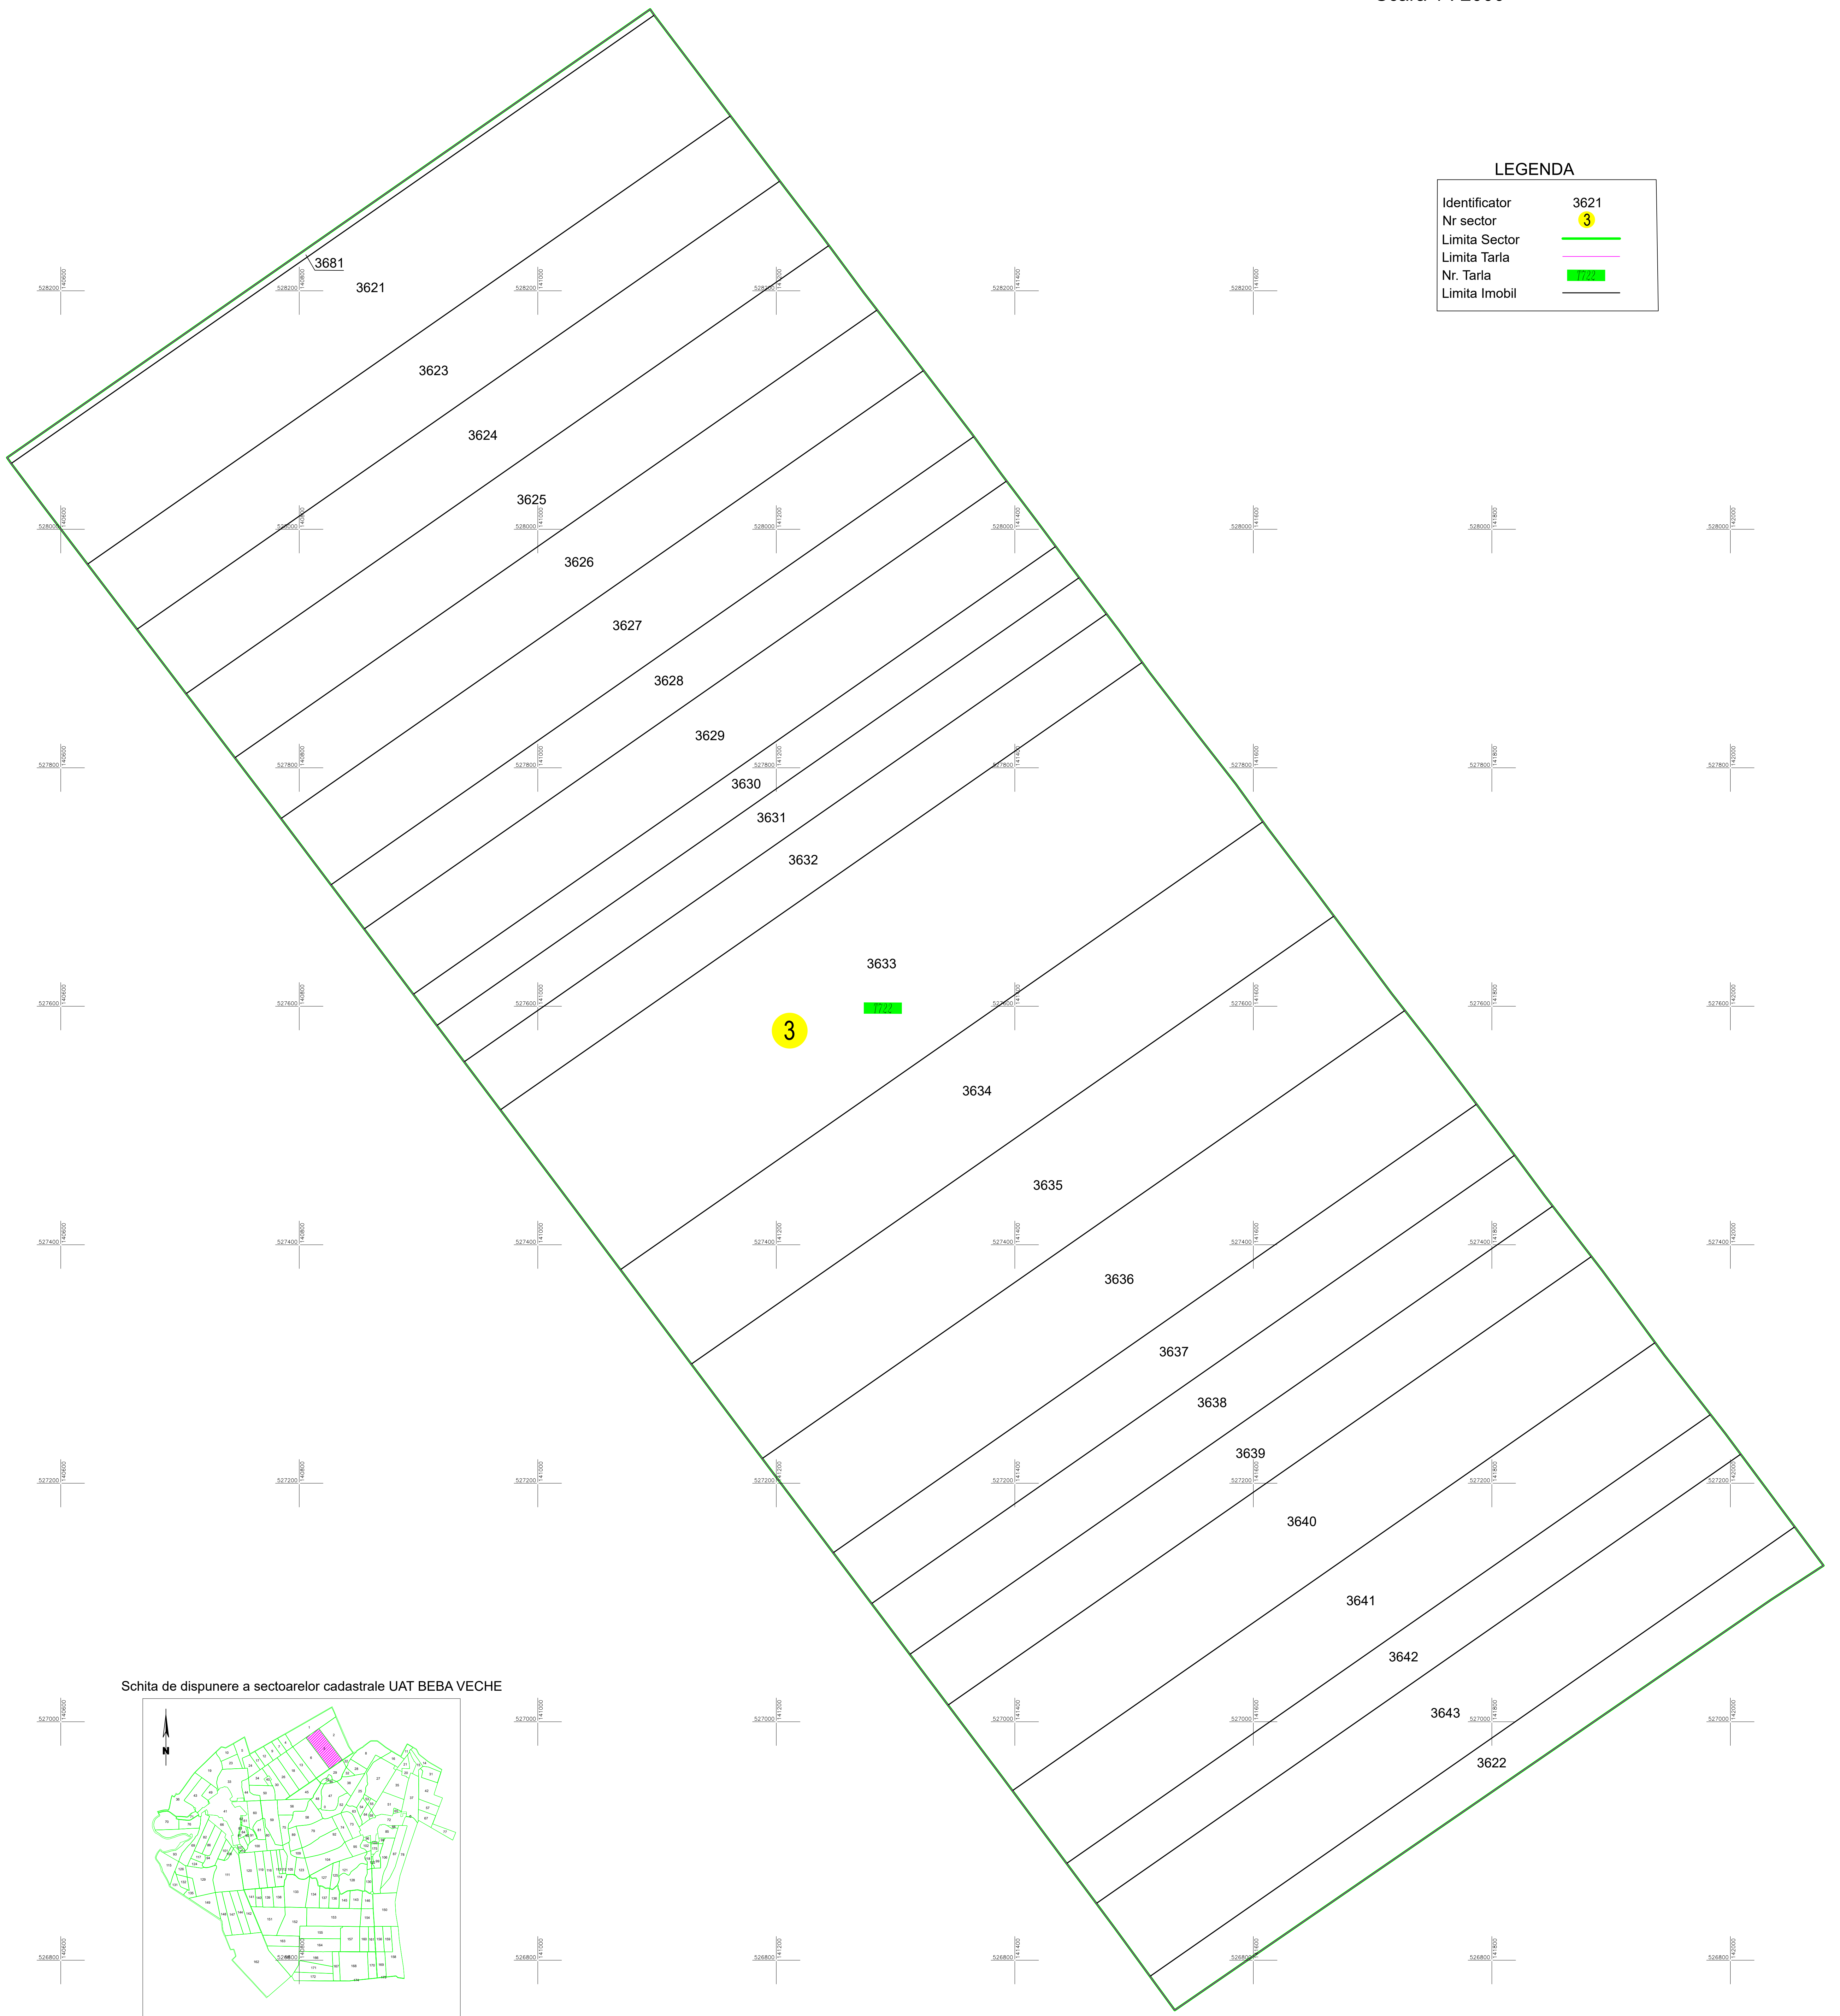

PLAN CADASTRAL
UAT BEBA VECHÉ
JUDEŢ TIMIŞ
Sector 3
Sistem de proiectie STEREOGRAFIC 1970
Copie spre publicare
Scara 1 : 2000

LEGENDA

Identificator	3621
Nr sector	3
Limita Sector	
Limita Tarla	
Nr. Tarla	
Limita Imobil	

Schita de dispunere a sectoarelor cadastrale UAT BEBA VECHÉ

VIZAT,
COMISIA LOCALA DE FOND FUNCAR
Presedinte Comisie
Data :