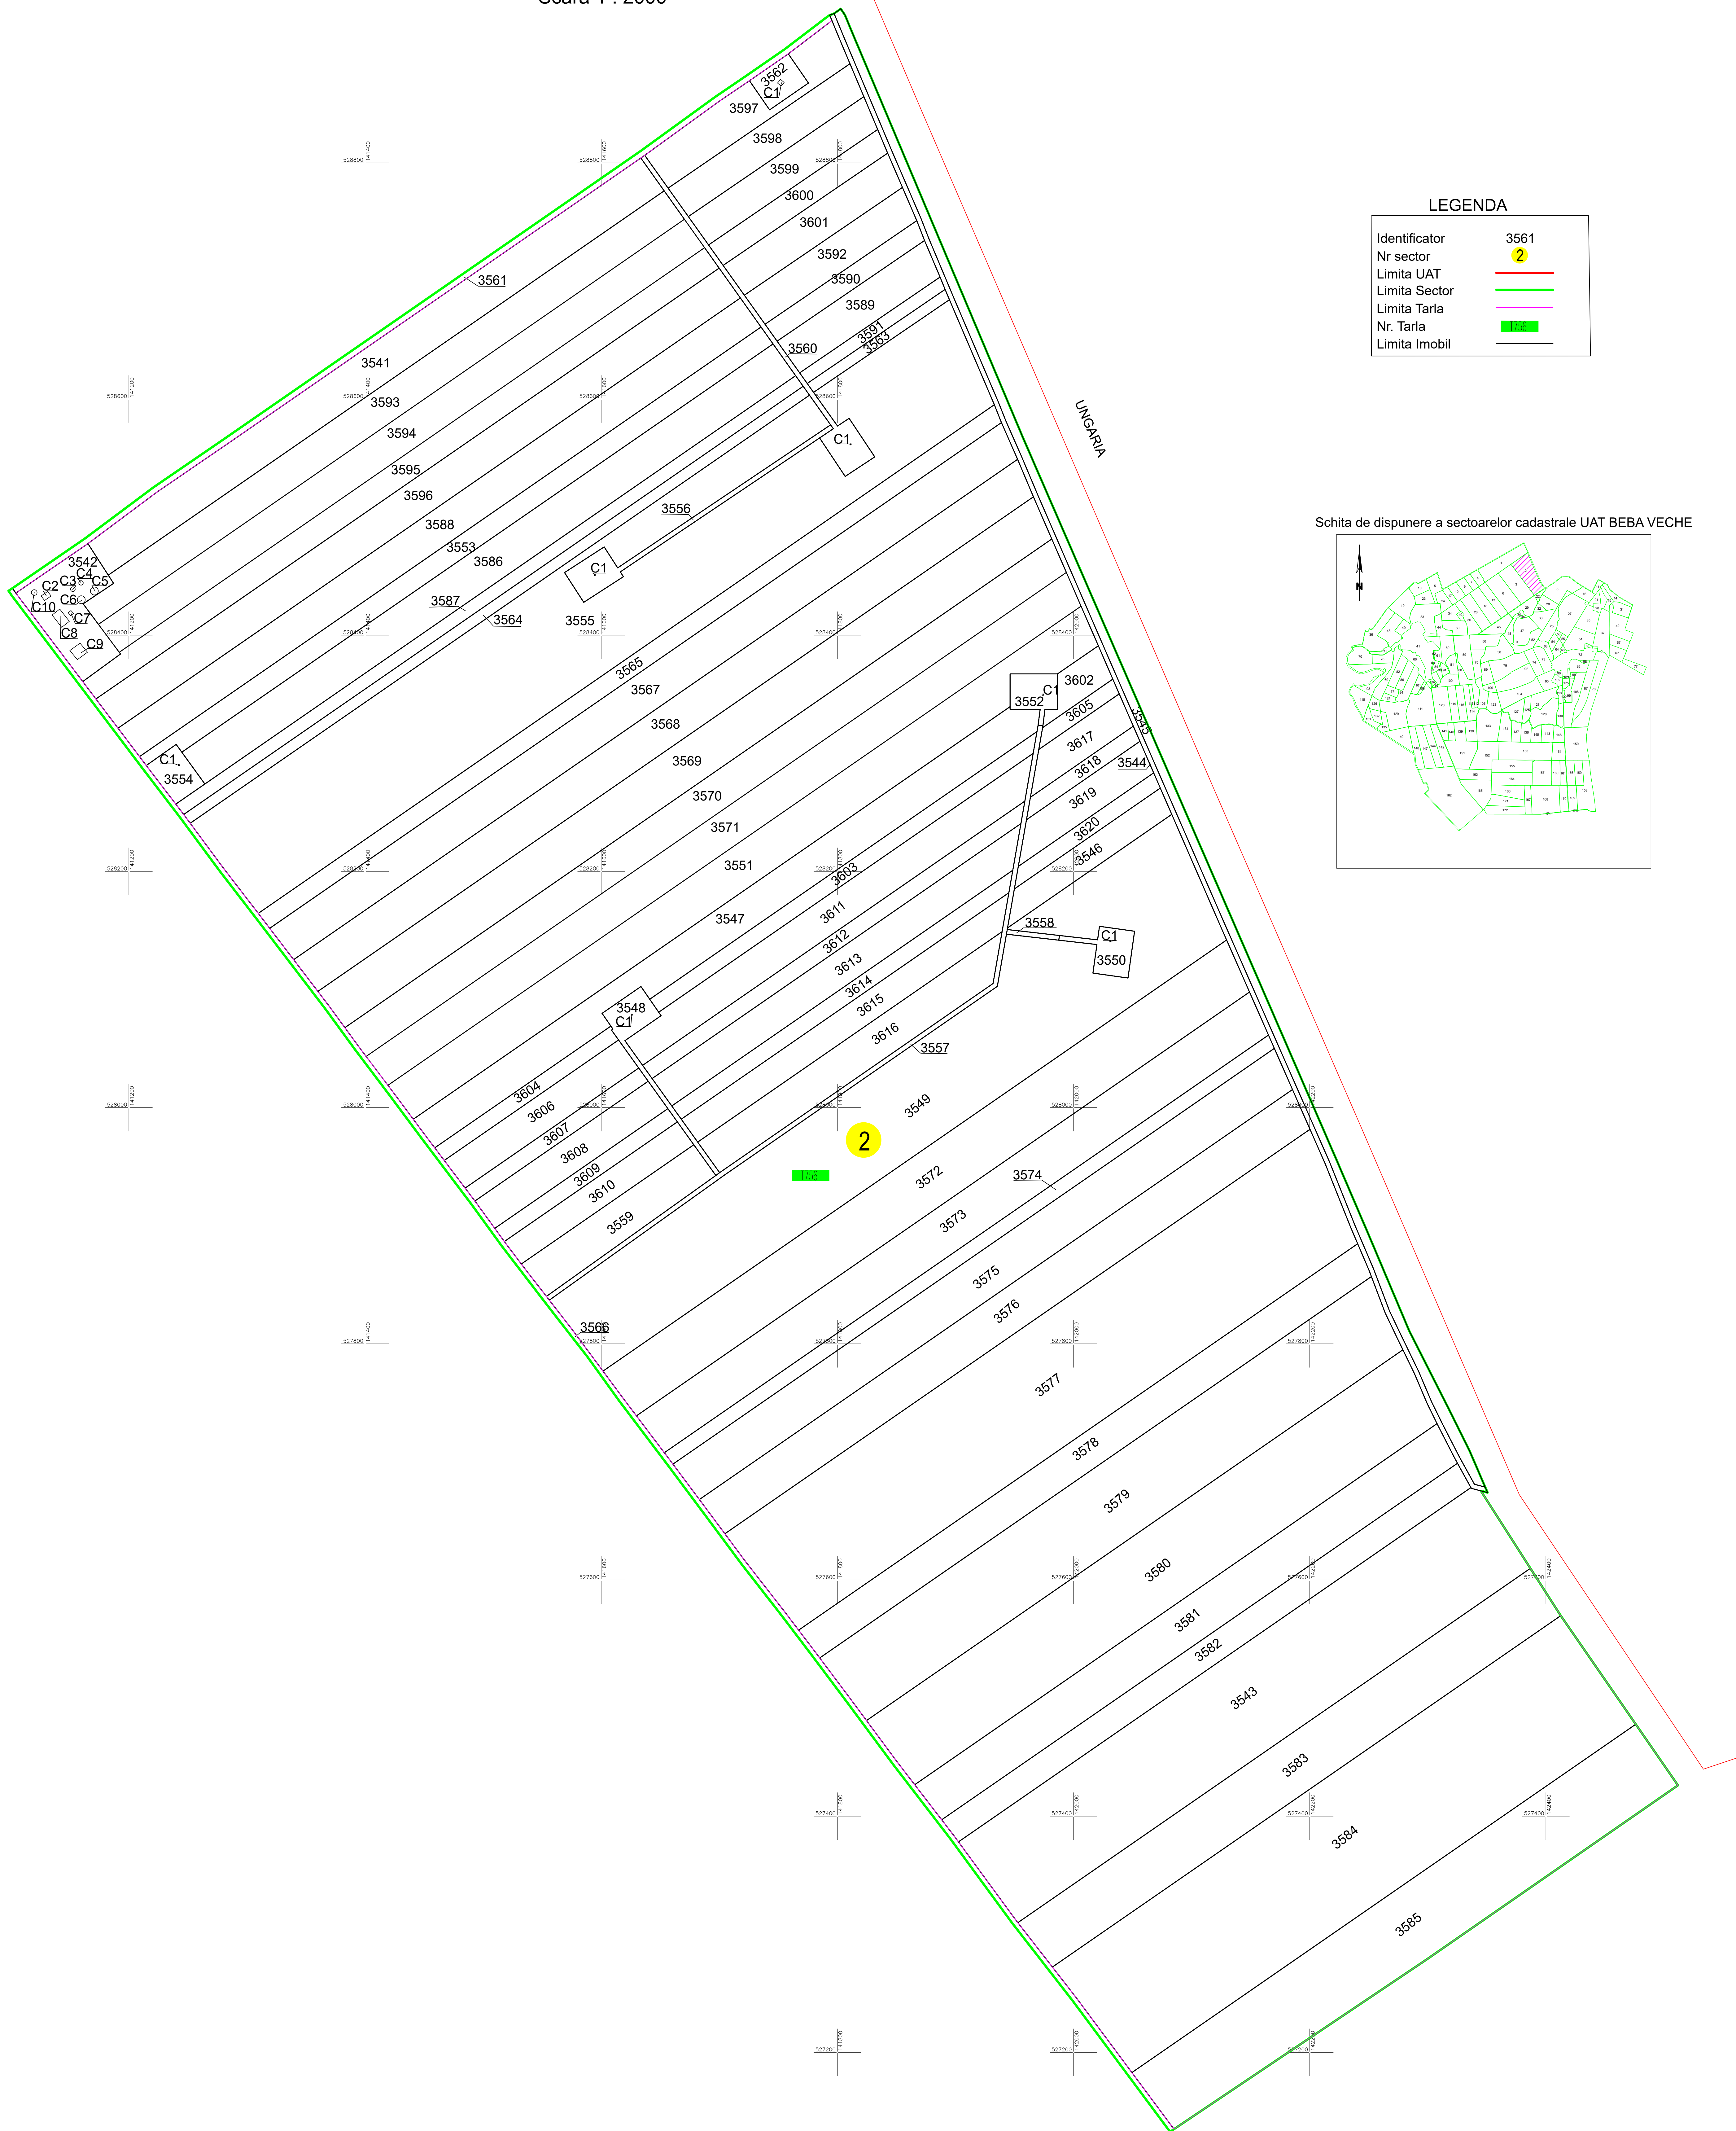

PLAN CADASTRAL
UAT BEBA VECHÉ
JUDEŢ TIMIŞ
Sector 2
Sistem de proiectie STEREOGRAFIC 1970
Copie spre publicare
Scara 1 : 2000

LEGENDA

Identificator	3561
Nr sector	2
Limita UAT	
Limita Sector	
Limita Tarla	
Nr. Tarla	
Limita Imobil	

Schita de dispunere a sectoarelor cadastrale UAT BEBA VECHÉ

VIZAT,
 COMISIA LOCALA DE FOND FUNCAR
 Presedinte Comisie
 Data :