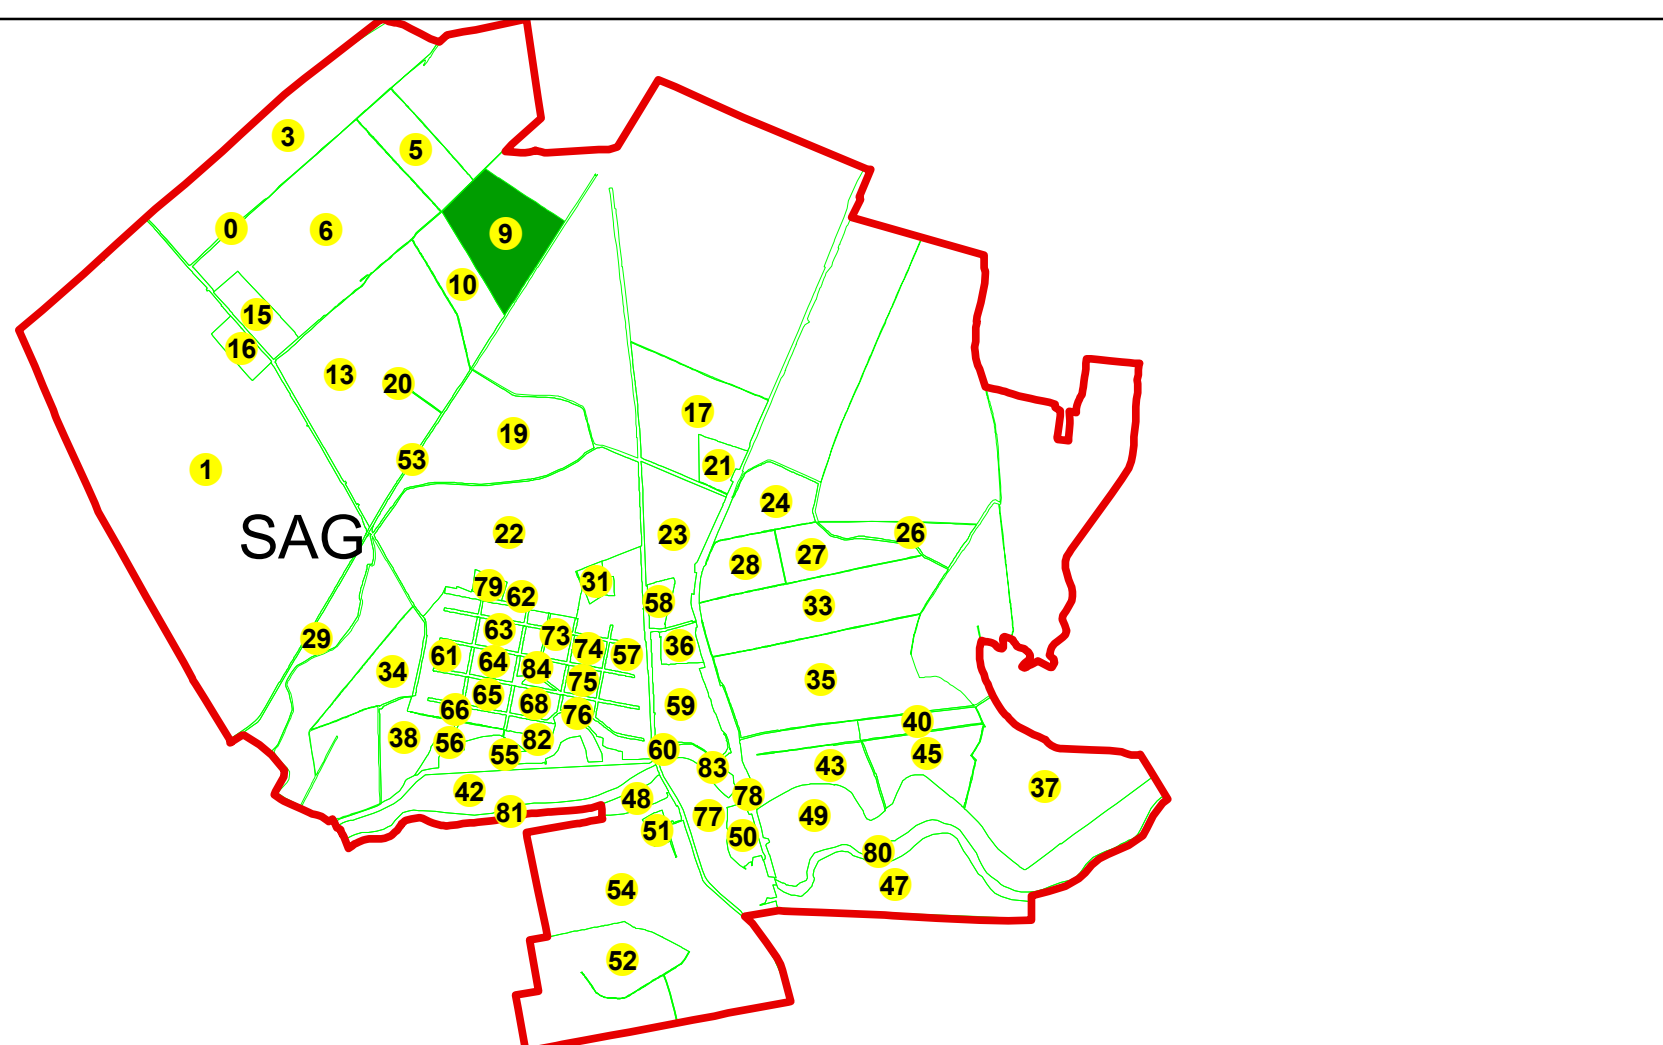

UAT TIMISOARA

Schita cu dispunerea sectoarelor cadastrale

Legenda

- SAG LIMITA U.A.T.
- PARTA LIMITA_UAT_Vecine
- SAG LIMITA INTRAVILAN
- 9 SECTOR CADASTRAL
- 123 LIMITA TARLA
- 123 LIMITA IMOBIL
- 123 Hidrografe