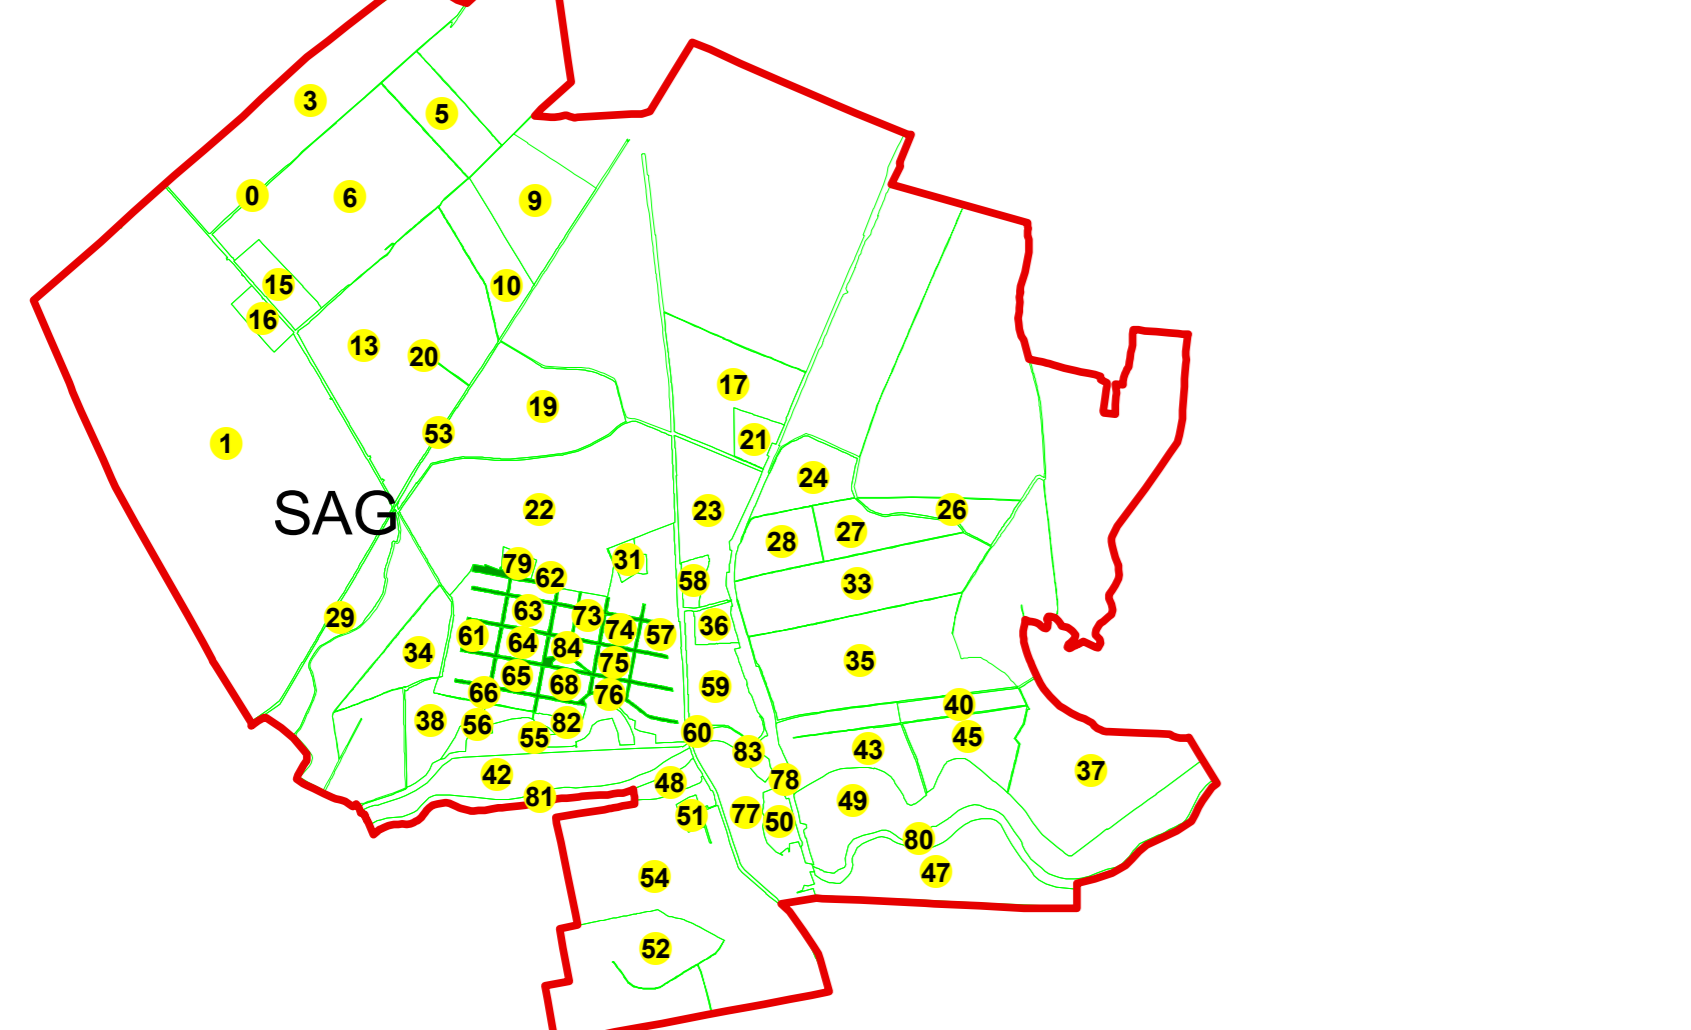

PLAN CADASTRAL  
 Scara : 1 :1000 sistem de proiectie STEREO 70  
 Judetul :TIMIS  
 UAT :SAG  
 Sectorul cadastral :84

Schita cu dispunerea sectoarelor cadastrale

Schema cu dispunerea planselor

PL.2	PL.4
PL.1	PL.3

- Legenda
- SAG LIMITA U.A.T.
  - PARTA LIMITA UAT\_Vecine
  - LIMITA INTRAVILAN
  - SECTOR CADASTRAL
  - LIMITA IMOBIL
  - C1 LIMITA CONSTRUCTIE
  - Institutii
  - Scoala