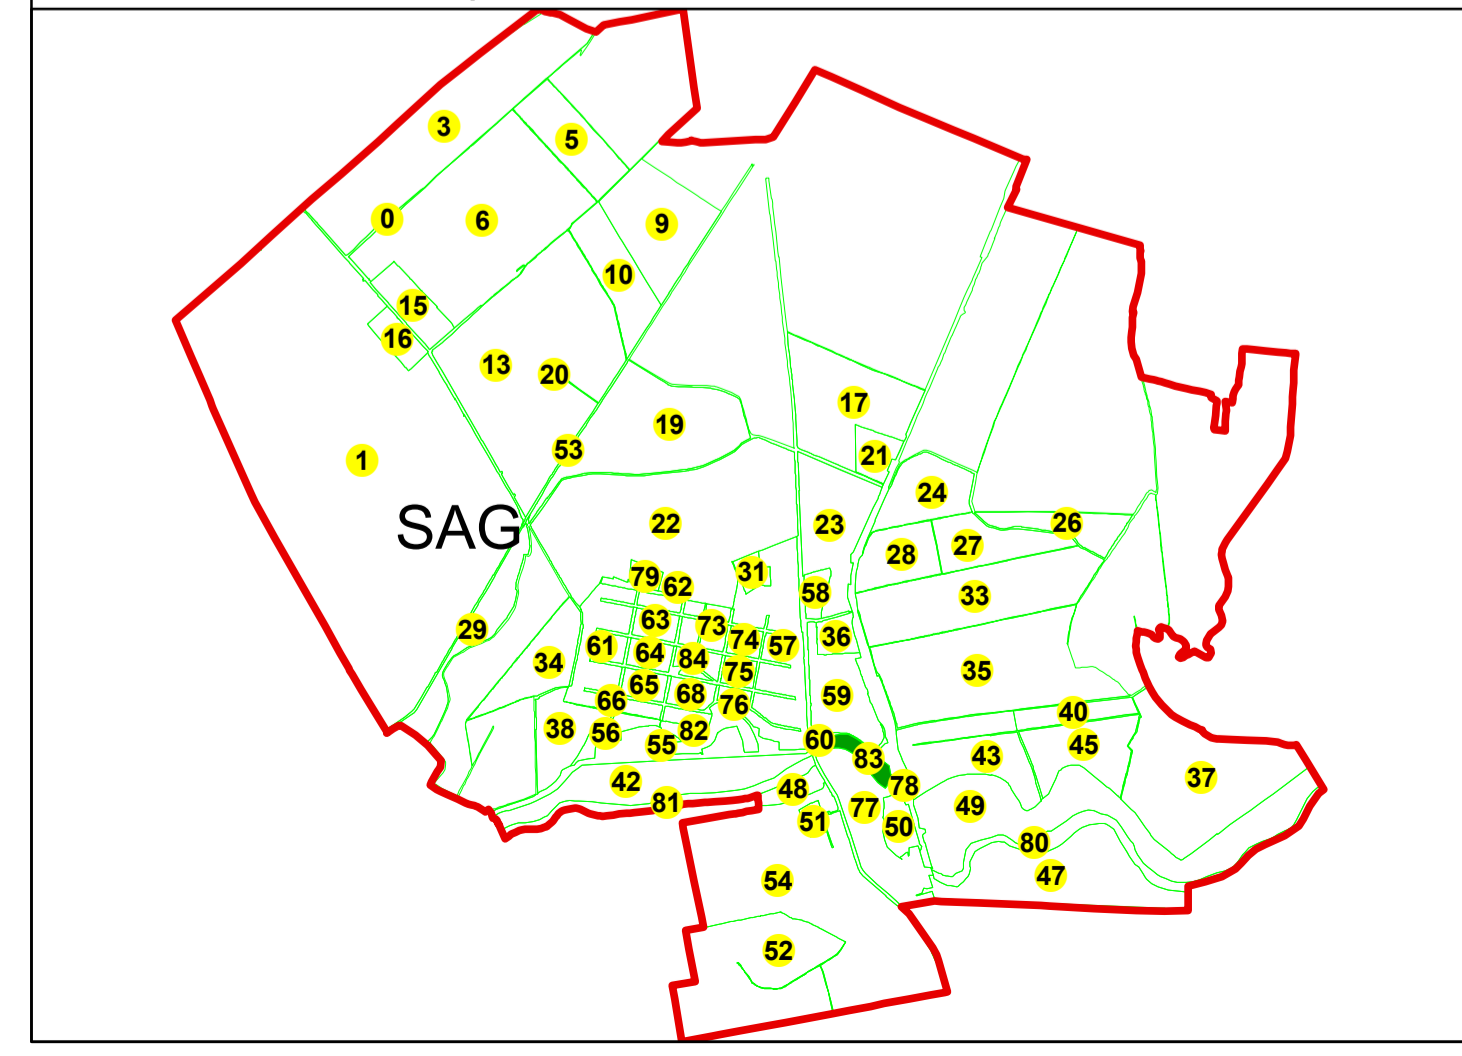

PLAN CADASTRAL  
 Scara : 1 :2000 sistem de proiectie STEREO 70  
 Judetul :TIMIS  
 UAT :SAG  
 Sectorul cadastral :83

Schita cu dispunerea sectoarelor cadastrale

Legenda

|  |              |                   |
|--|--------------|-------------------|
|  | SAG          | LIMITA U.A.T.     |
|  | PARTA        | LIMITA_UAT_Vecine |
|  | Sag          | LIMITA INTRAVILAN |
|  | 83           | SECTOR CADASTRAL  |
|  | 123          | LIMITA IMOBIL     |
|  | Hidrografe   |                   |
|  | Drumu morii  | TOPONIMIE         |
|  | INSTITUTII   | Scoala            |
|  | NUMAR POSTAL | 12                |