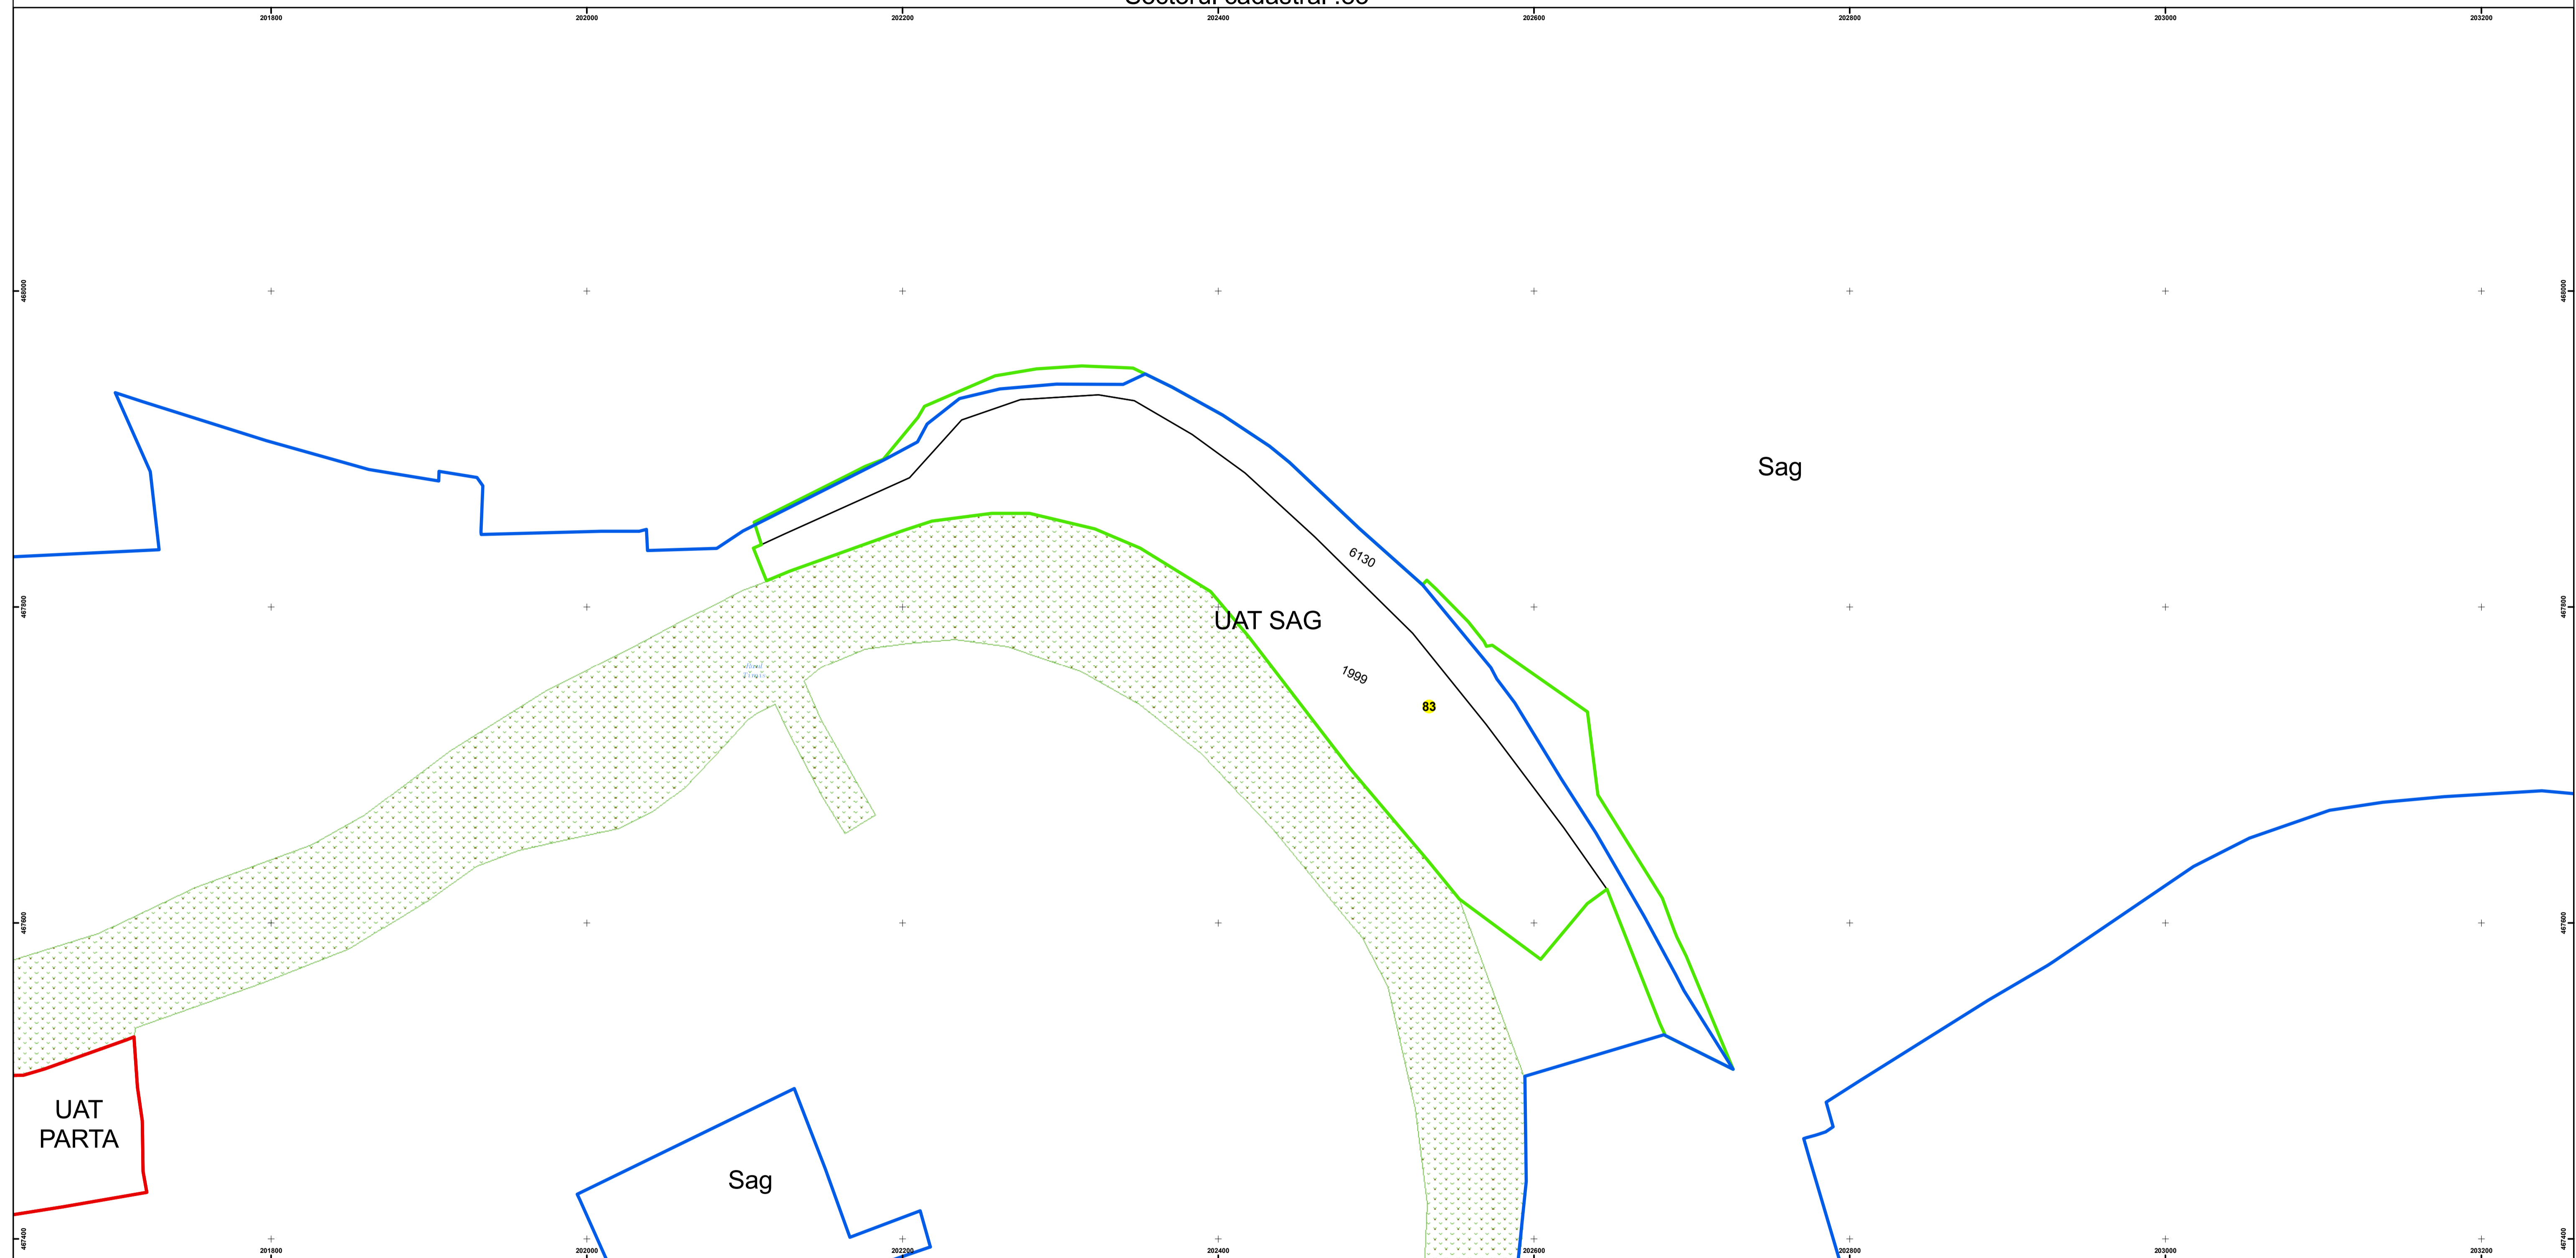

PLAN CADASTRAL  
 Scara : 1 :2000 sistem de proiectie STEREO 70  
 Judetul :TIMIS  
 UAT :SAG  
 Sectorul cadastral :83

Schita cu dispunerea sectoarelor cadastrale

Legenda

|  |              |                   |
|--|--------------|-------------------|
|  | SAG          | LIMITA U.A.T.     |
|  | PARTA        | LIMITA_UAT_Vecine |
|  | Sag          | LIMITA INTRAVILAN |
|  | 83           | SECTOR CADASTRAL  |
|  | 123          | LIMITA IMOBIL     |
|  | Hidrografe   |                   |
|  | Drumu morii  | TOPONIMIE         |
|  | INSTITUTII   | Scoala            |
|  | NUMAR POSTAL | 12                |