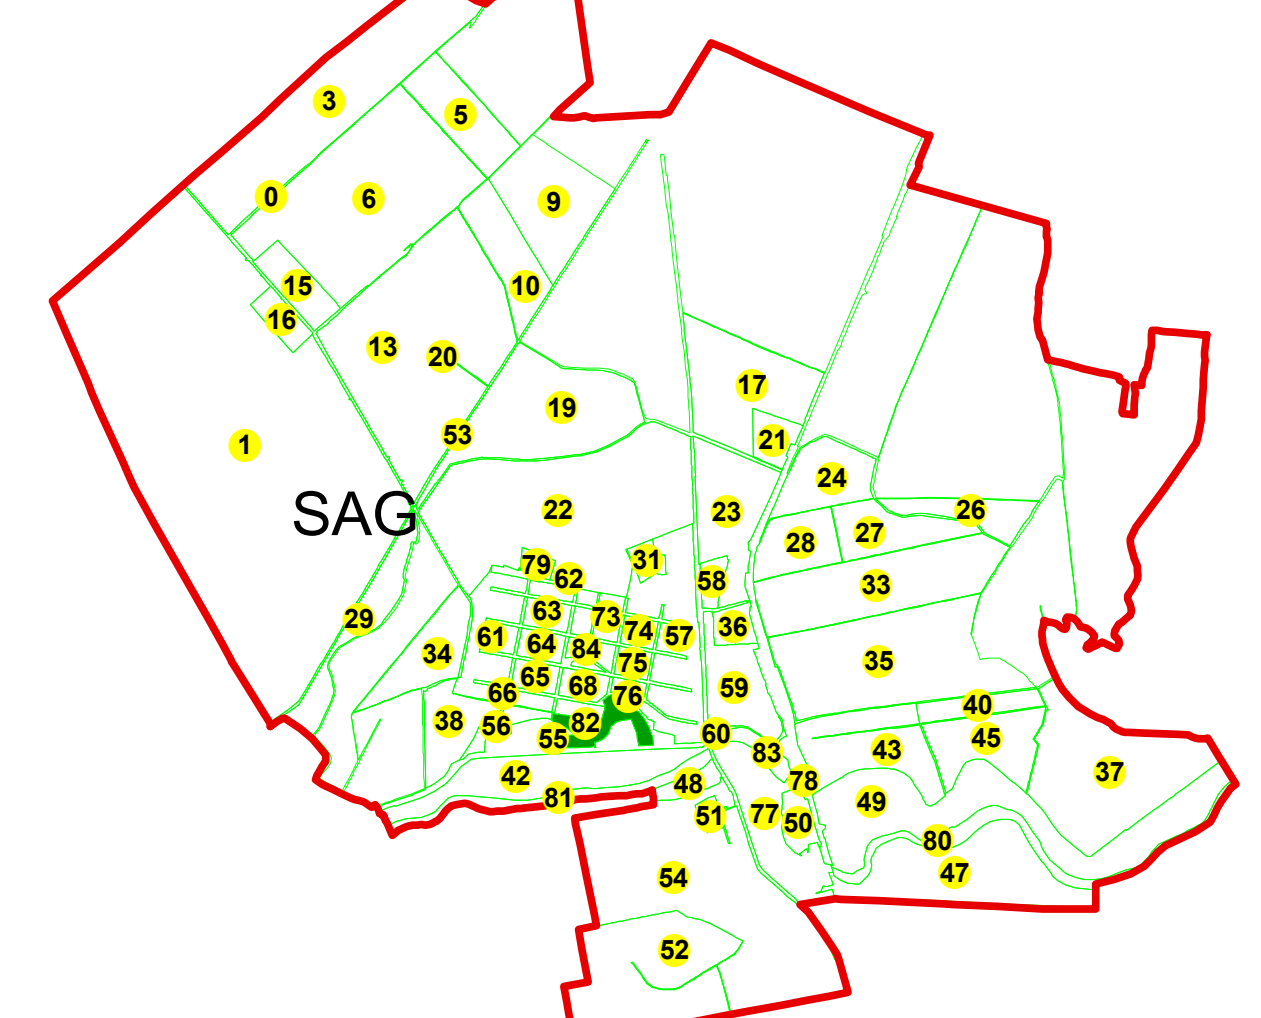

PLAN CADASTRAL
 Scara : 1 :1000 sistem de proiectie STEREO 70
 Judetul :TIMIS
 UAT :SAG
 Sectorul cadastral :82

Schita cu dispunerea sectoarelor cadastrale

Legenda

	SAG	LIMITA U.A.T.
	PARTA	LIMITA UAT_Vecine
	54	LIMITA INTRAVILAN
	82	SECTOR CADASTRAL
	100	LIMITA MORII
	C1	LIMITA CONSTRUCTIE
		Drumu morii TOPONIME
	INSTITUTII	Scola
	NUMAR POSTAL	12