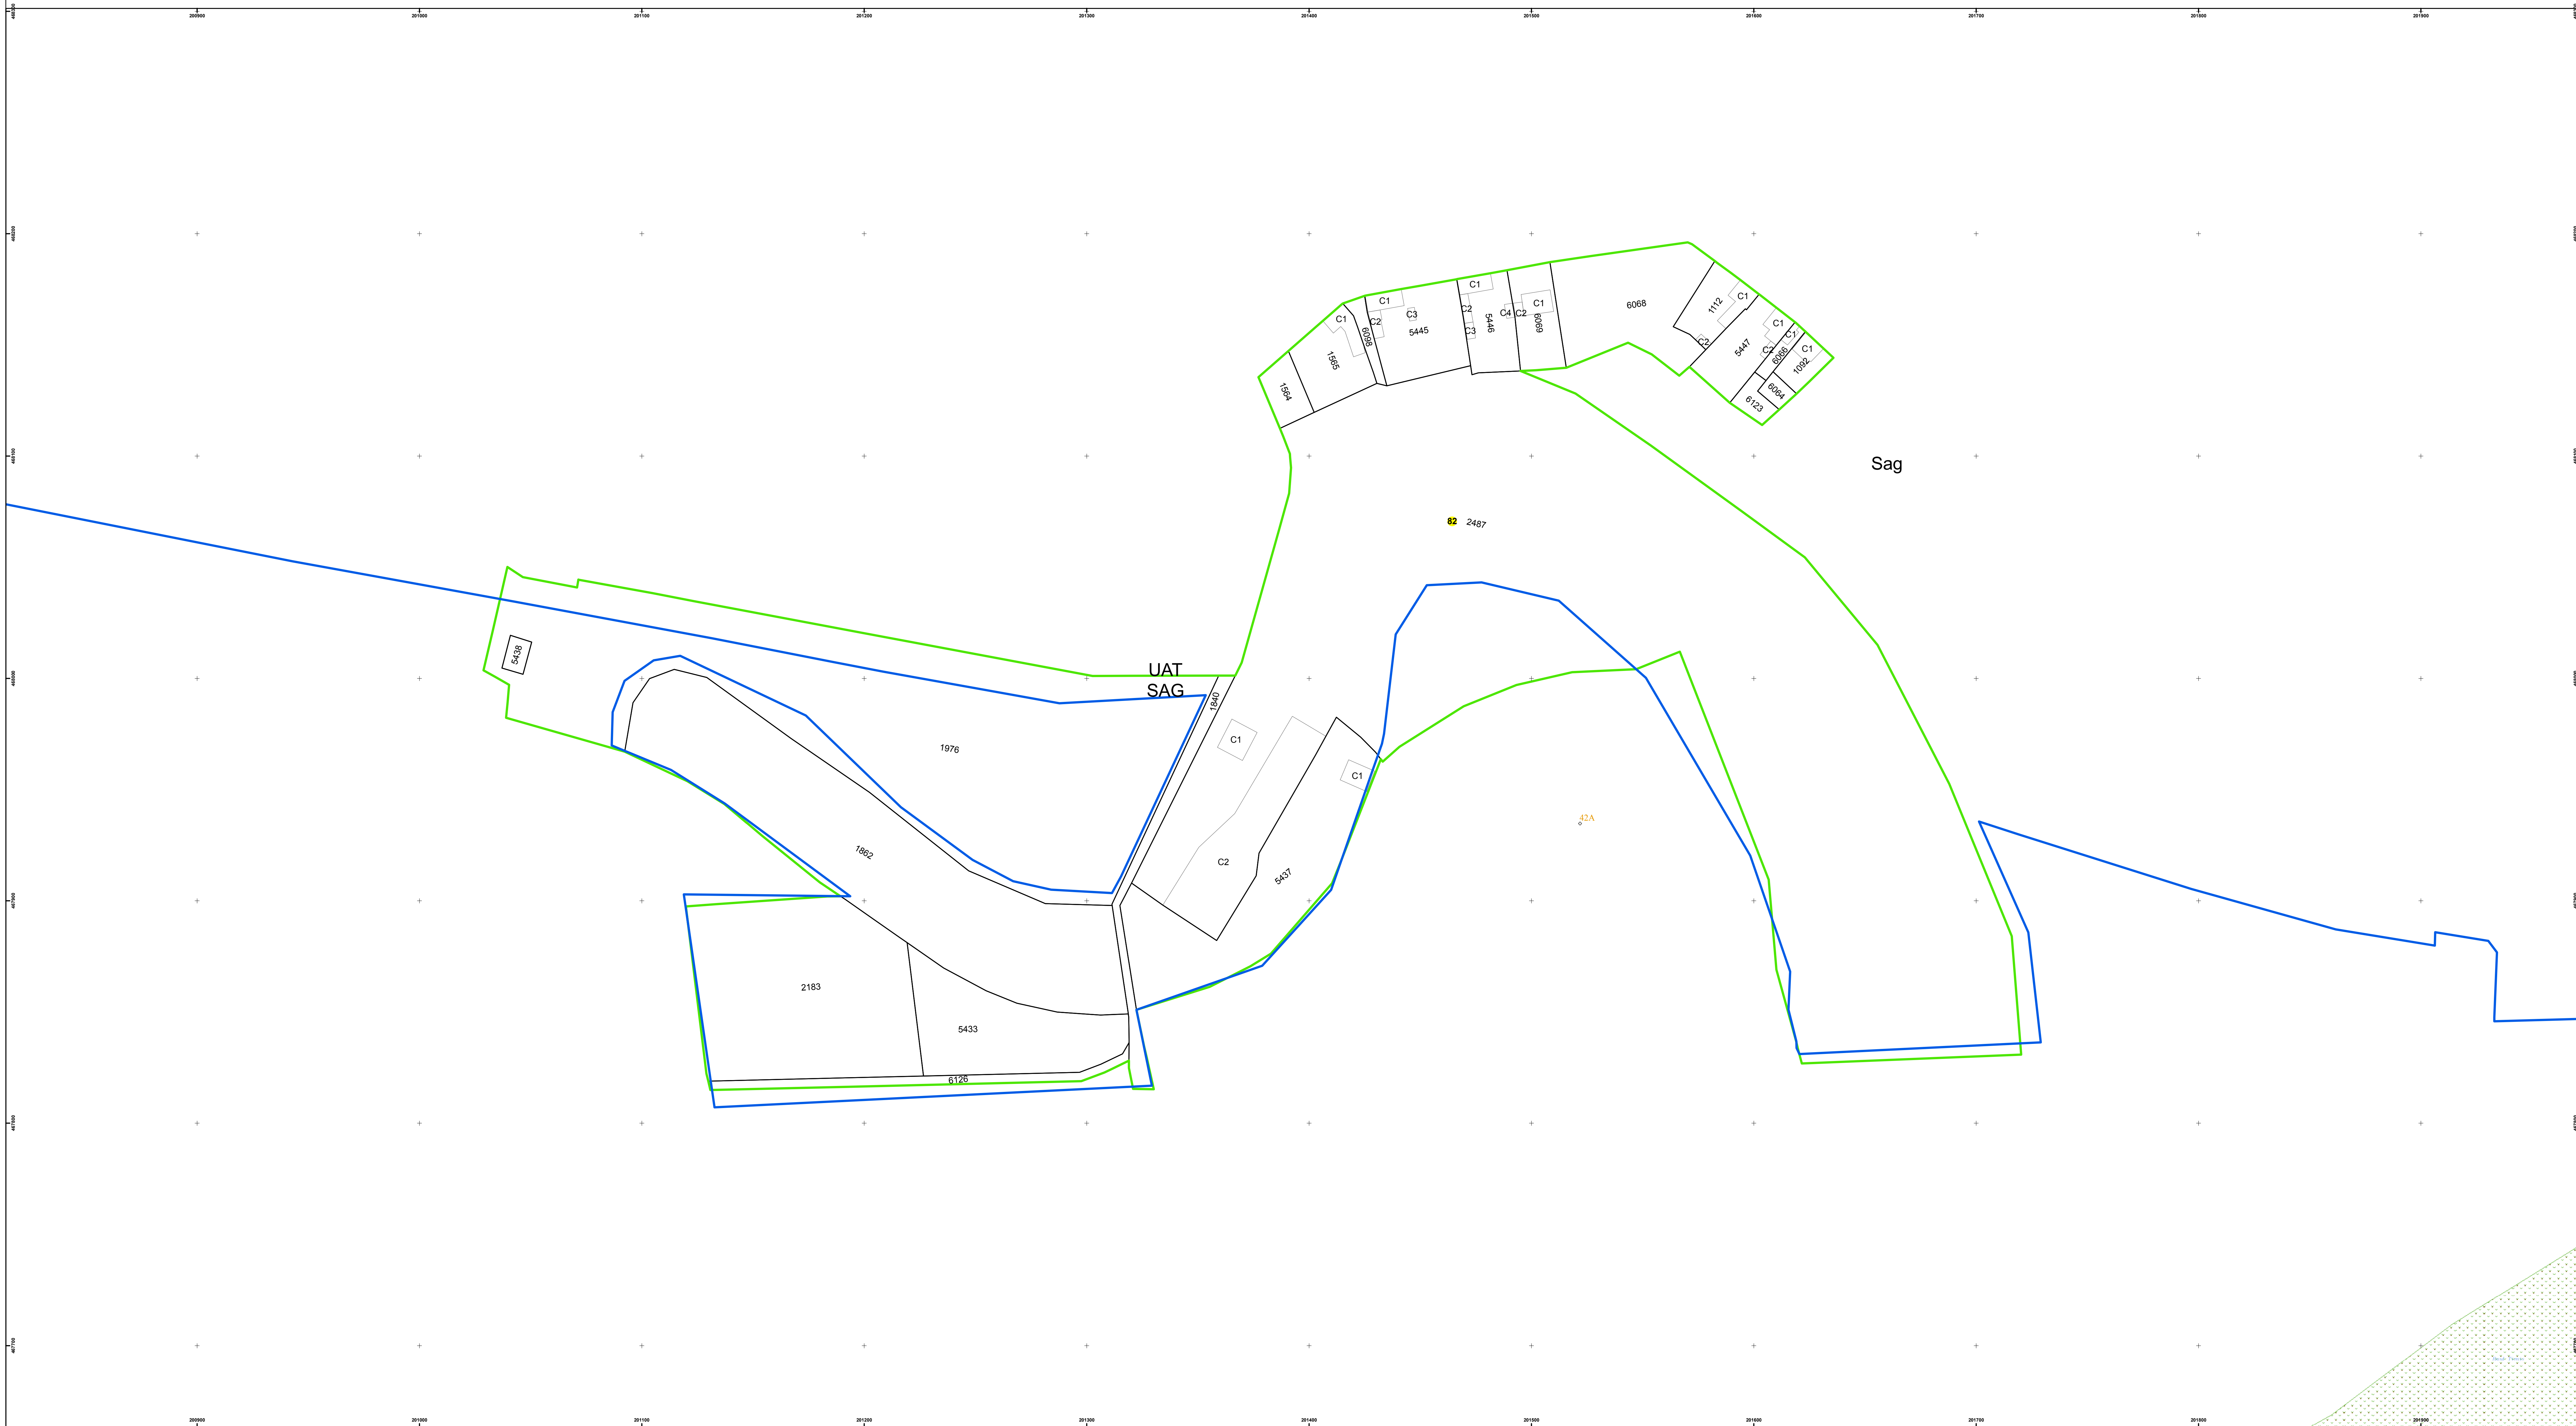

PLAN CADASTRAL
 Scara : 1 :1000 sistem de proiectie STEREO 70
 Judetul :TIMIS
 UAT :SAG
 Sectorul cadastral :82

Schita cu dispunerea sectoarelor cadastrale

Legenda

	SAG	LIMITA U.A.T.
	PARTA	LIMITA UAT_Vecine
	54	LIMITA INTRAVILAN
	82	SECTOR CADASTRAL
	100	LIMITA MORII
	C1	LIMITA CONSTRUCTIE
		Drumu morii TOPONIME
	INSTITUTII	Scola
	NUMAR POSTAL	12