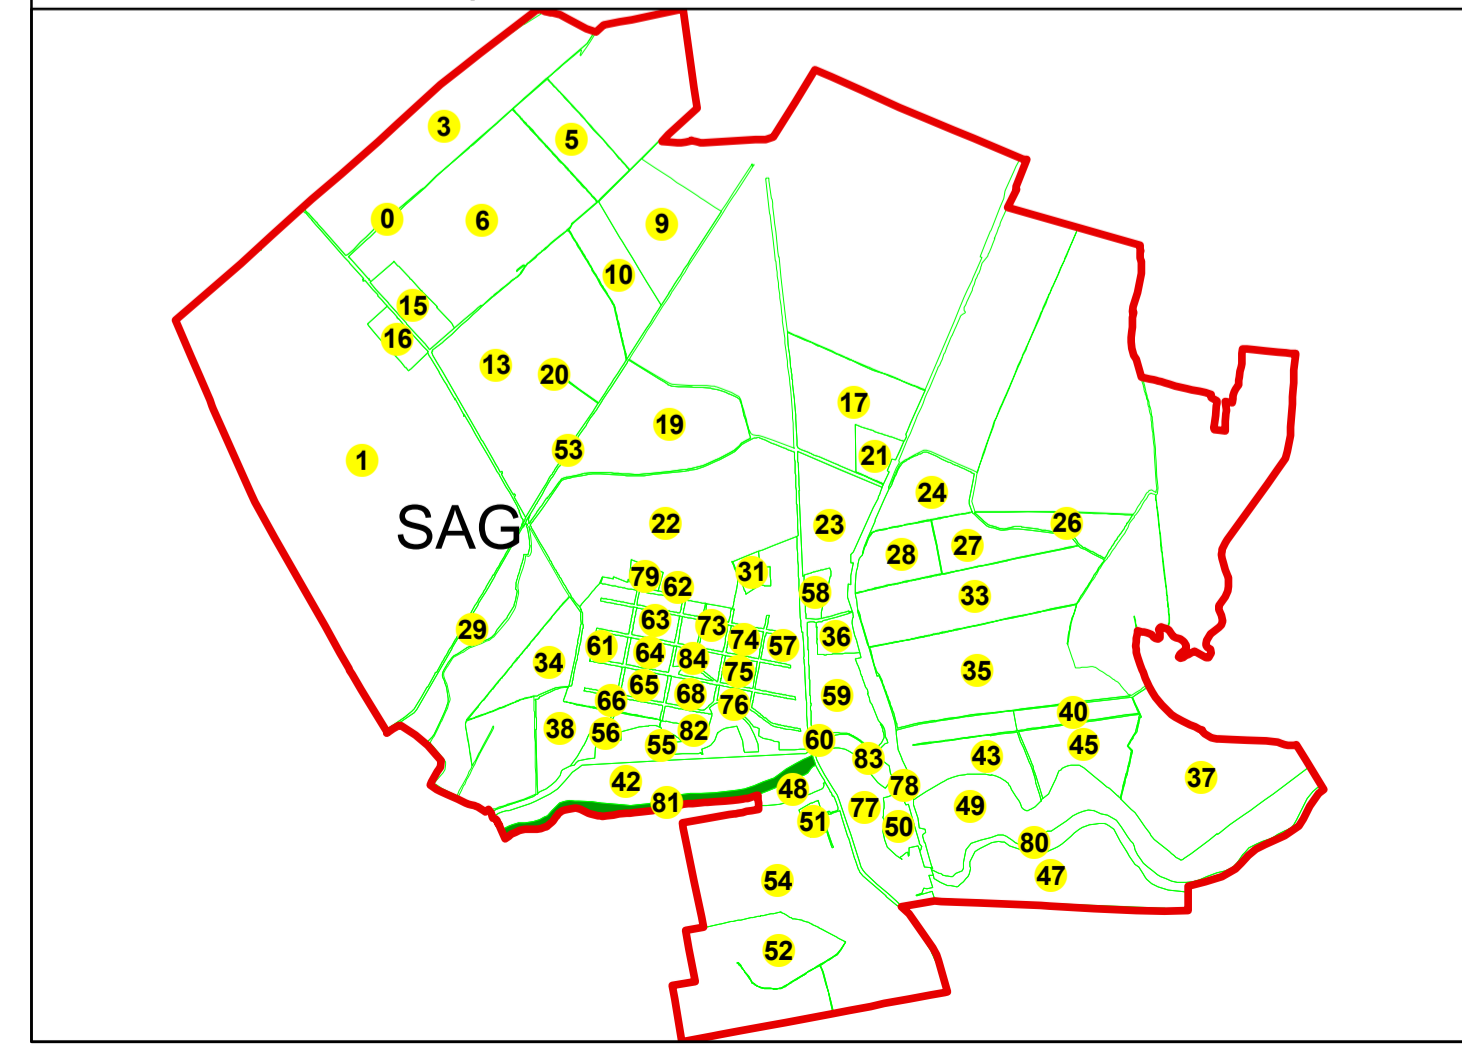

PLAN CADASTRAL
 Scara : 1 :2000 sistem de proiectie STEREO 70
 Judetul :TIMIS
 UAT :SAG
 Sectorul cadastral :81

Schita cu dispunerea sectoarelor cadastrale

Schema cu dispunerea planselor

PL.1	PL.2

- Legenda
- SAG LIMITA U.A.T.
 - PARTA LIMITA_UAT_Vecine
 - Sag LIMITA INTRAVILAN
 - 14 SECTOR CADASTRAL
 - 123 LIMITA IMOBIL
 - Hidrografie
 - Drumu morii TOPONIMIE
 - INSTITUTII Scoala
 - NUMAR POSTAL 12