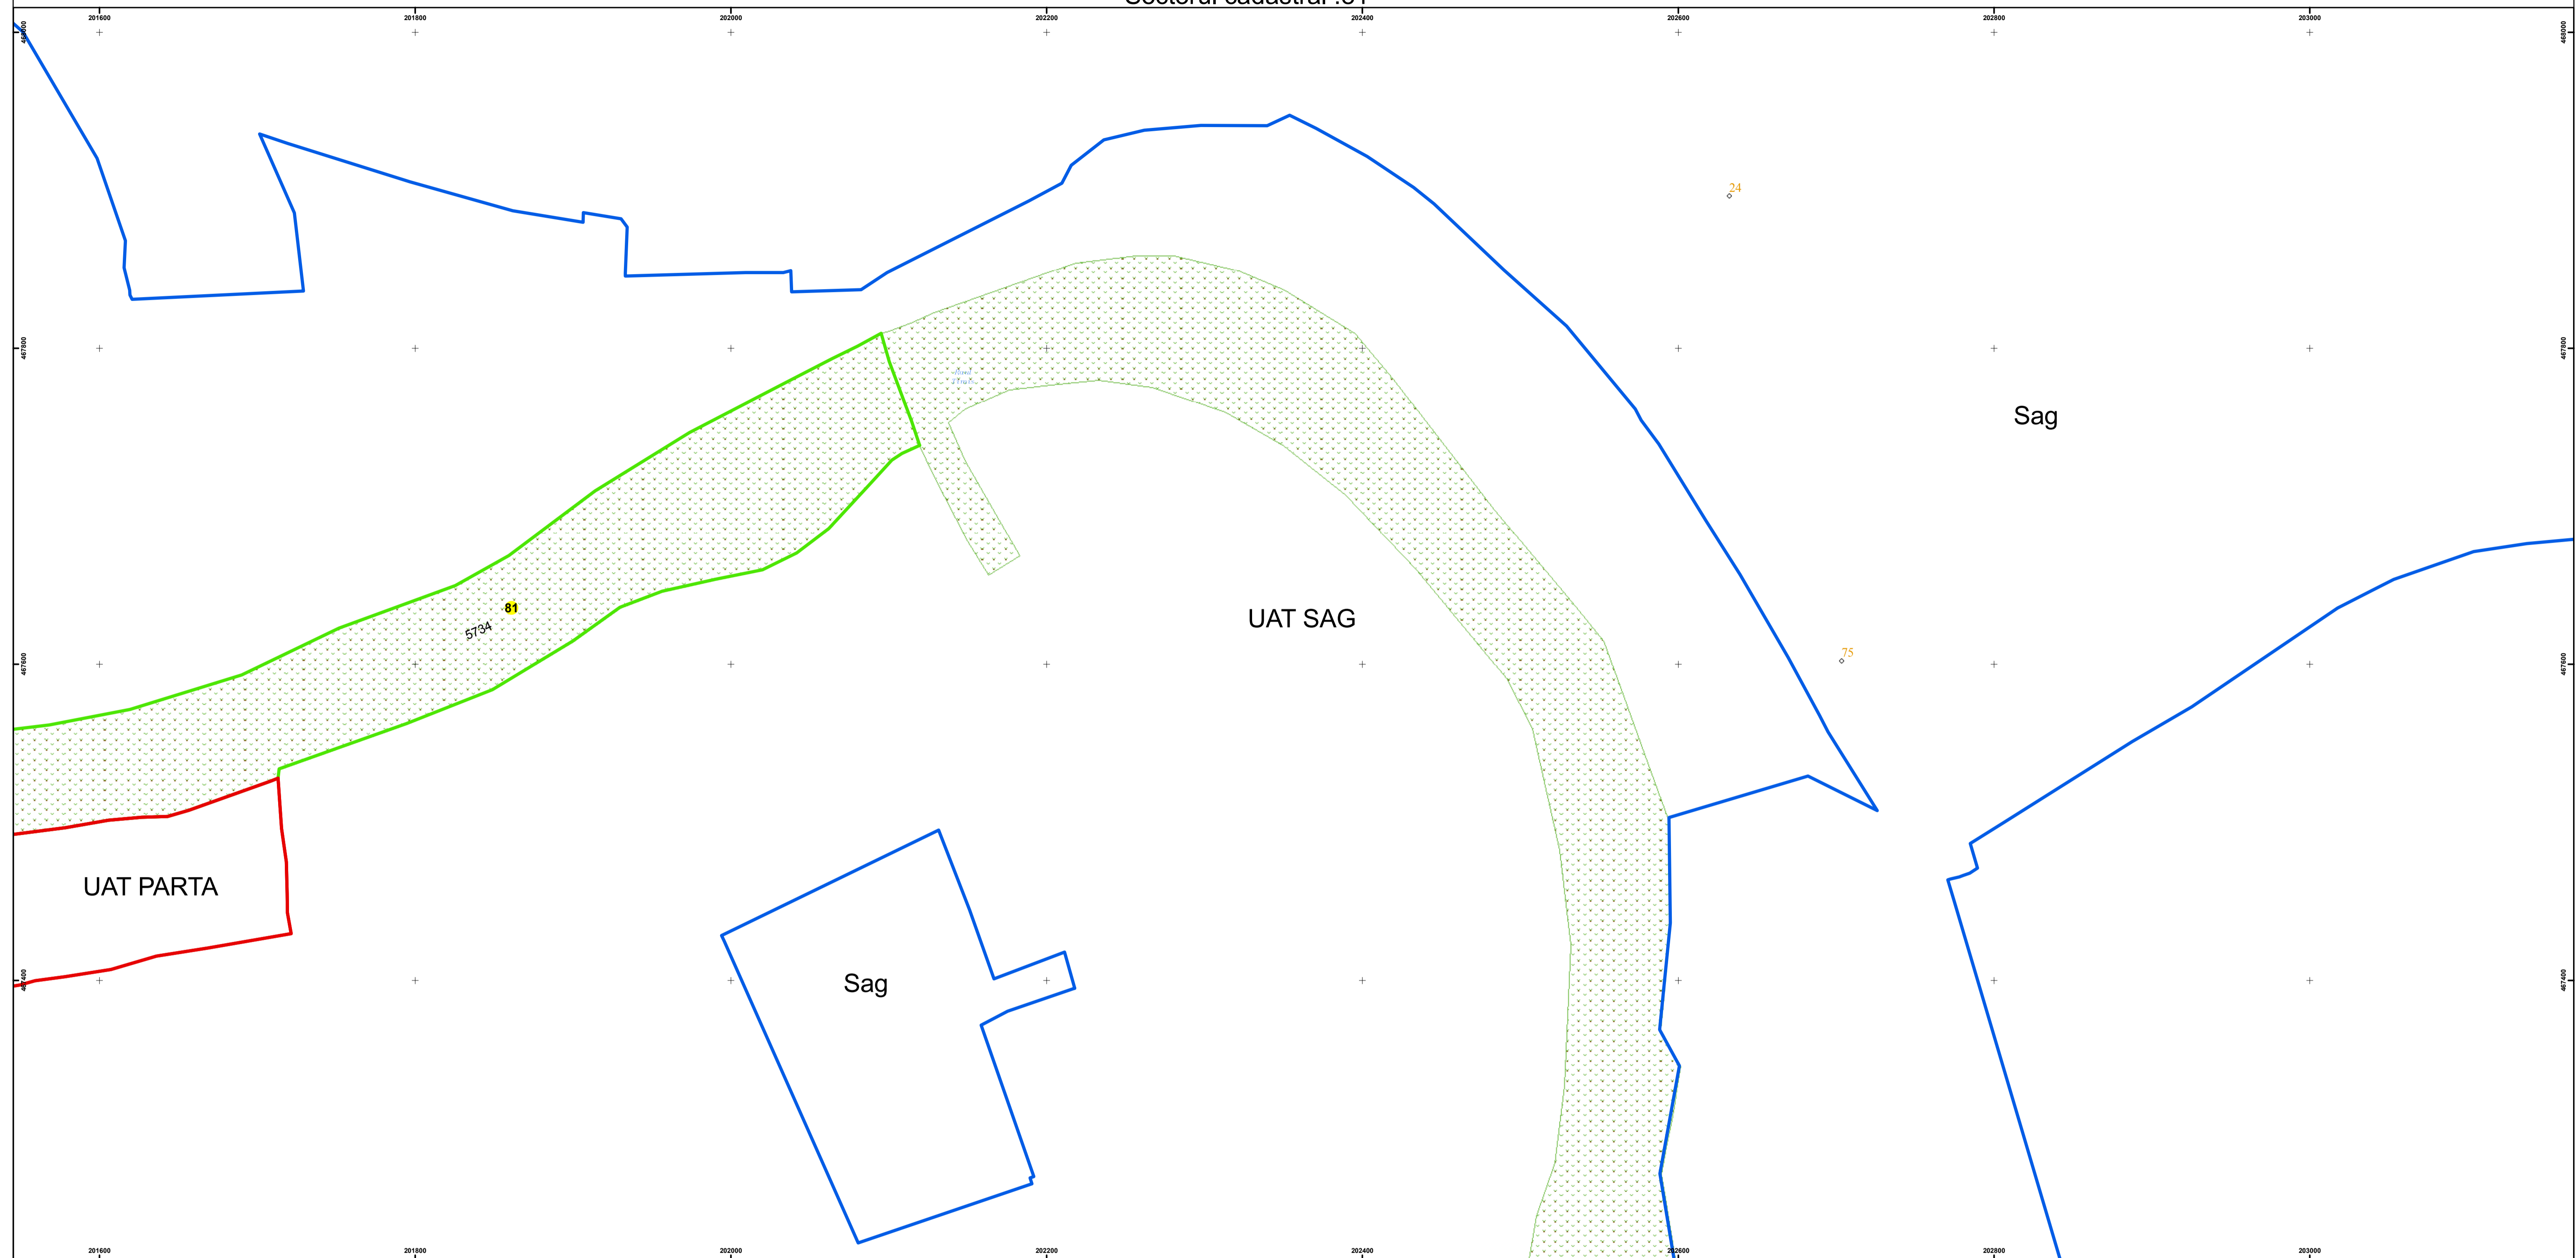

PLAN CADASTRAL
 Scara : 1 :2000 sistem de proiectie STEREO 70
 Judetul :TIMIS
 UAT :SAG
 Sectorul cadastral :81

Schita cu dispunerea sectoarelor cadastrale

Schema cu dispunerea planselor

PL.1	PL.2

- Legenda
- SAG LIMITA U.A.T.
 - PARTA LIMITA_UAT_Vecine
 - Sag LIMITA INTRAVILAN
 - 14 SECTOR CADASTRAL
 - 123 LIMITA IMOBIL
 - Hidrografie
 - Drumu morii TOPONIMIE
 - INSTITUTII Scoala
 - NUMAR POSTAL 12