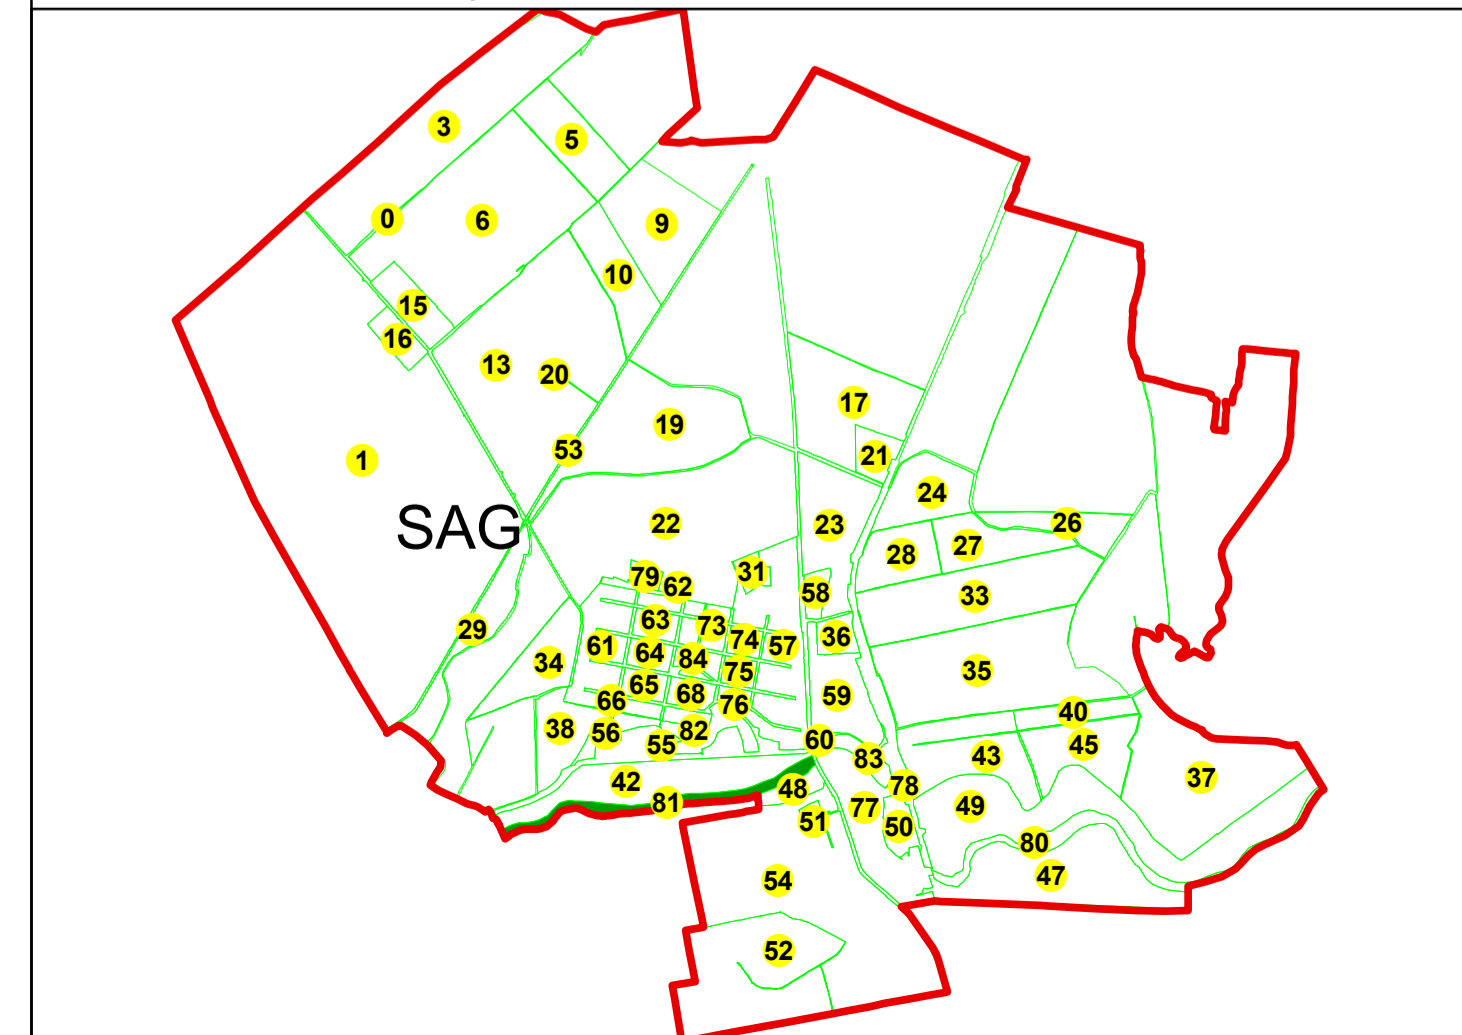

PLAN CADASTRAL
 Scara : 1 :2000 sistem de proiectie STEREO 70
 Judetul :TIMIS
 UAT :SAG
 Sectorul cadastral :81

Schita cu dispunerea sectoarelor cadastrale

Schema cu dispunerea planselor

- Legenda
- SAG LIMITA U.A.T.
 - PARTA LIMITA_UAT_Vecine
 - Sag LIMITA INTRAVILAN
 - 81 SECTOR CADASTRAL
 - 123 LIMITA IMOBIL
 - Hidrografie
 - Drumu morii TOPONIMIE
 - INSTITUTII *Scoala*
 - NUMAR POSTAL 12