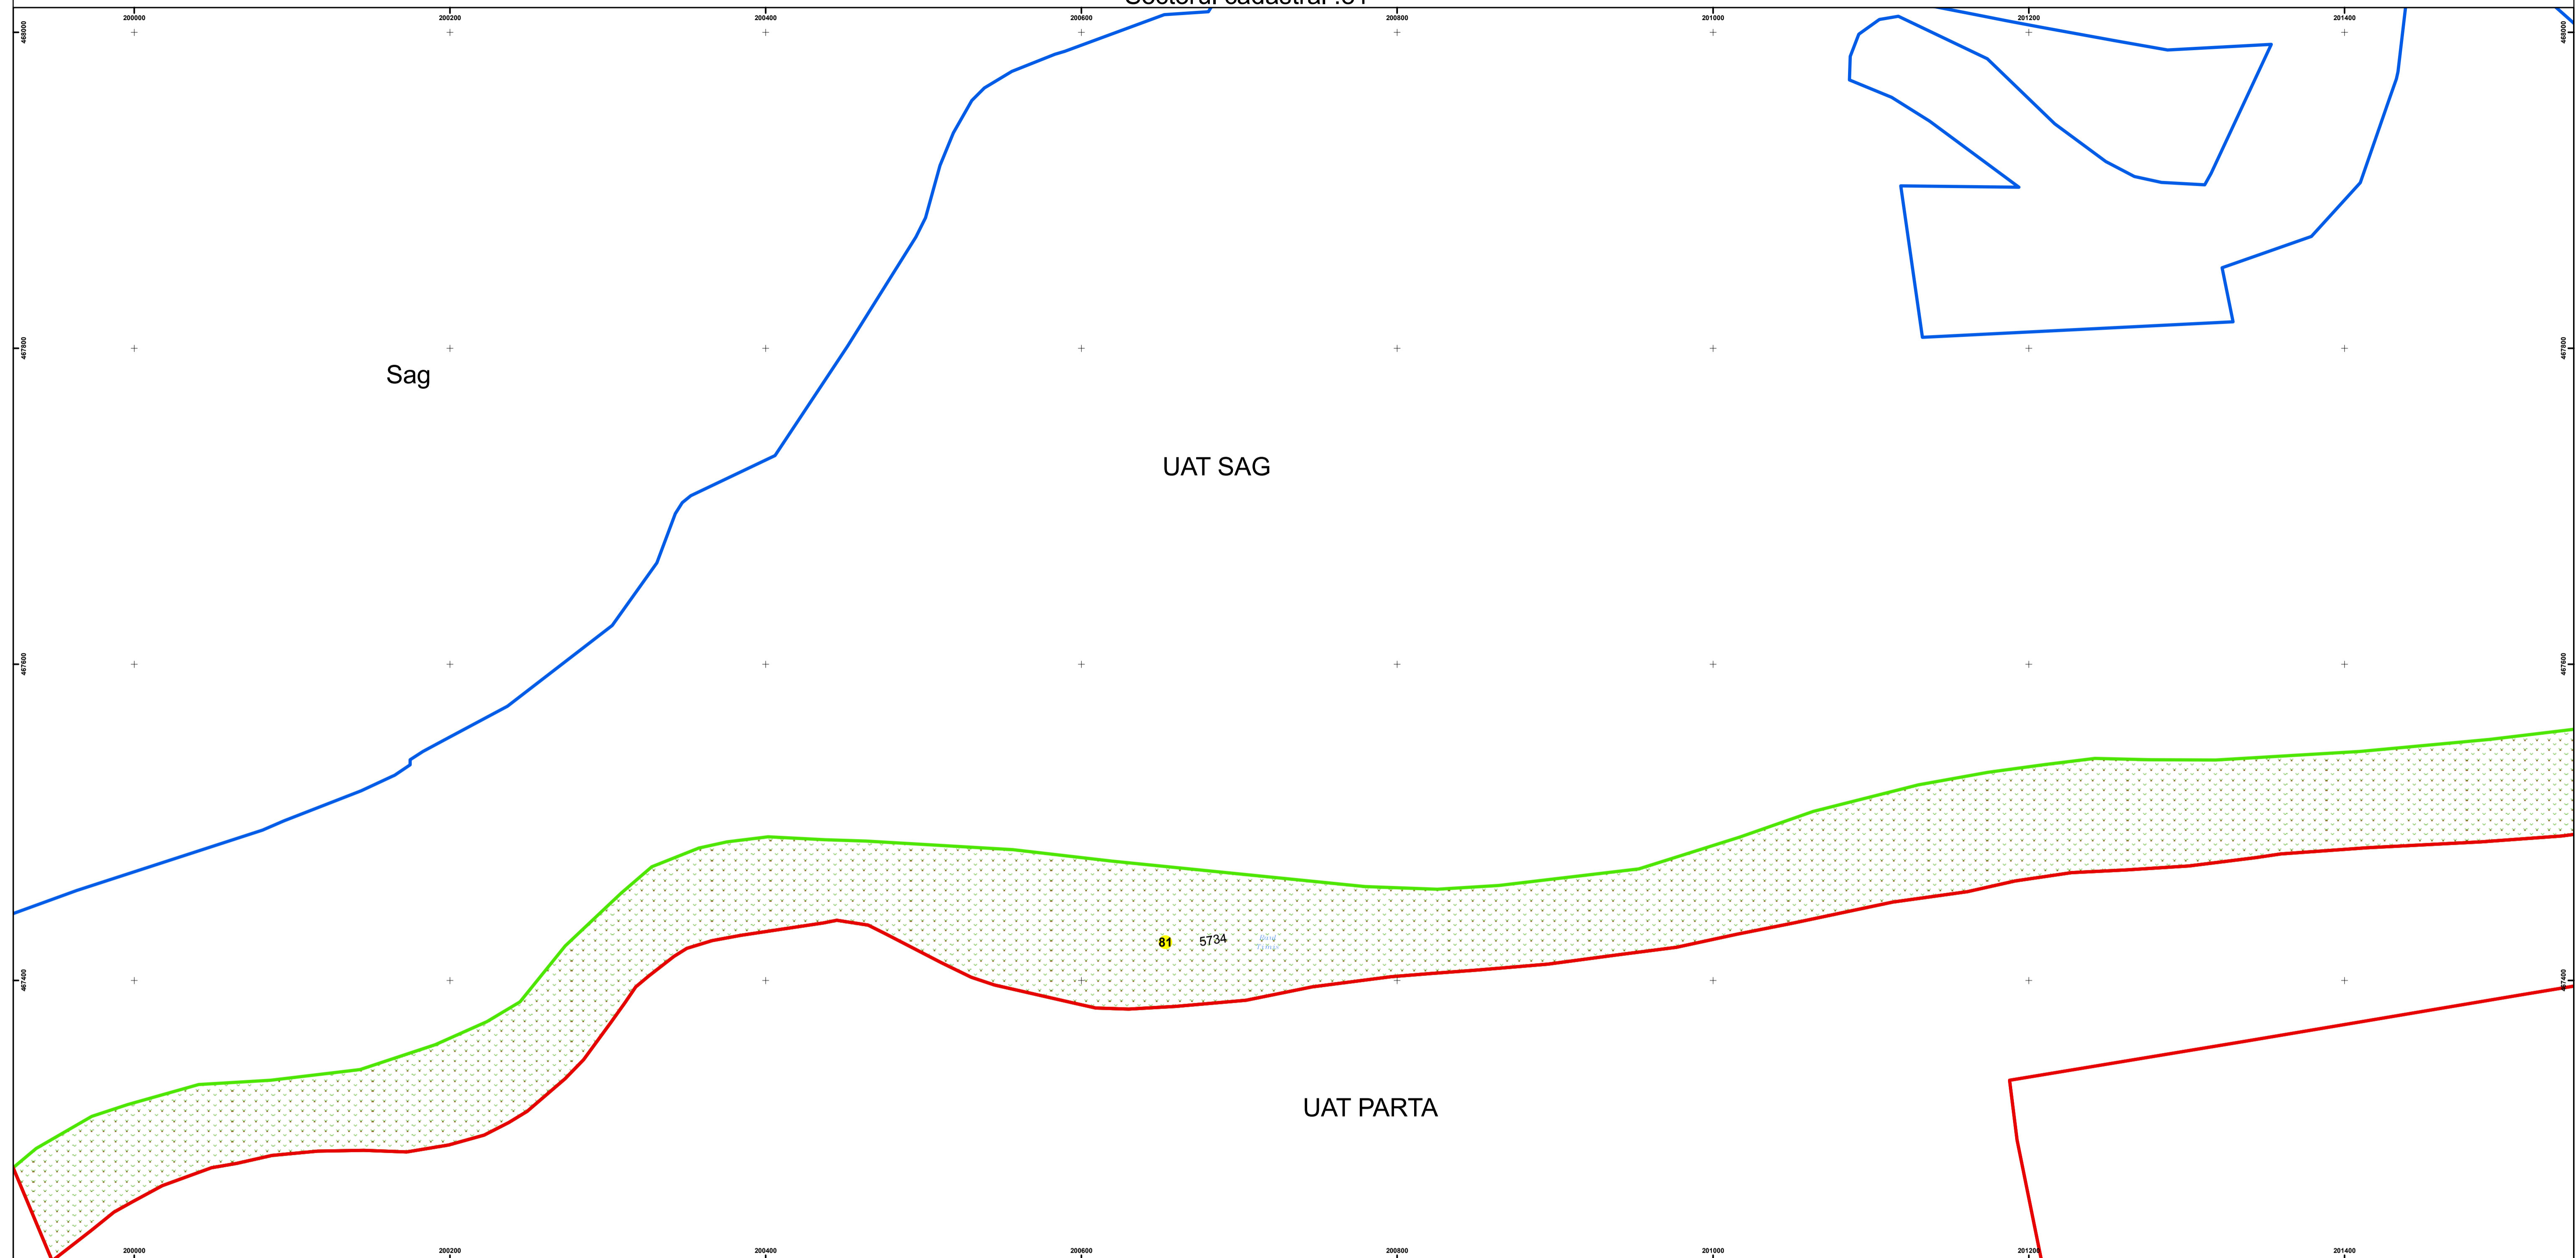

PLAN CADASTRAL
 Scara : 1 :2000 sistem de proiectie STEREO 70
 Judetul :TIMIS
 UAT :SAG
 Sectorul cadastral :81

Schita cu dispunerea sectoarelor cadastrale

Schema cu dispunerea planselor

- Legenda
- SAG LIMITA U.A.T.
 - PARTA LIMITA_UAT_Vecine
 - Sag LIMITA INTRAVILAN
 - 81 SECTOR CADASTRAL
 - 123 LIMITA IMOBIL
 - Hidrografie
 - Drumu morii TOPONIMIE
 - INSTITUTII *Scoala*
 - NUMAR POSTAL 12