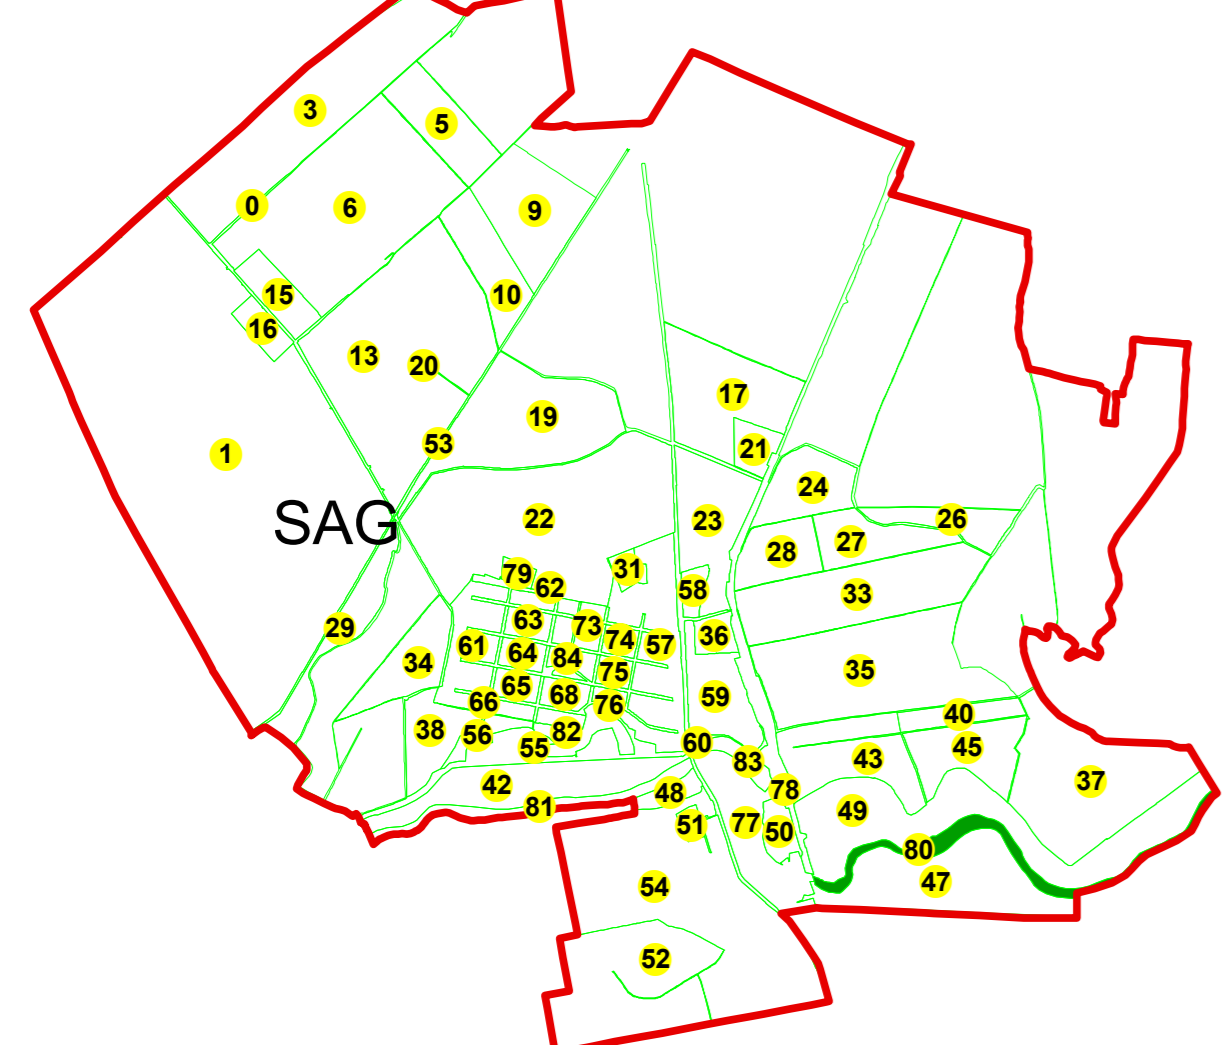

Schita cu dispunerea sectoarelor cadastrale

Schema cu dispunerea planșelor

- Legenda
- SAG LIMITA U.A.T.
 - PARTA LIMITA UAT_Vecine
 - 80 LIMITA INTRAVILAN
 - 80 SECTOR CADASTRAL
 - 123 LIMITA IMOBIL
 - Hidrografe
 - Drumu morii TOPONIMIE
 - INSTITUTII Scala