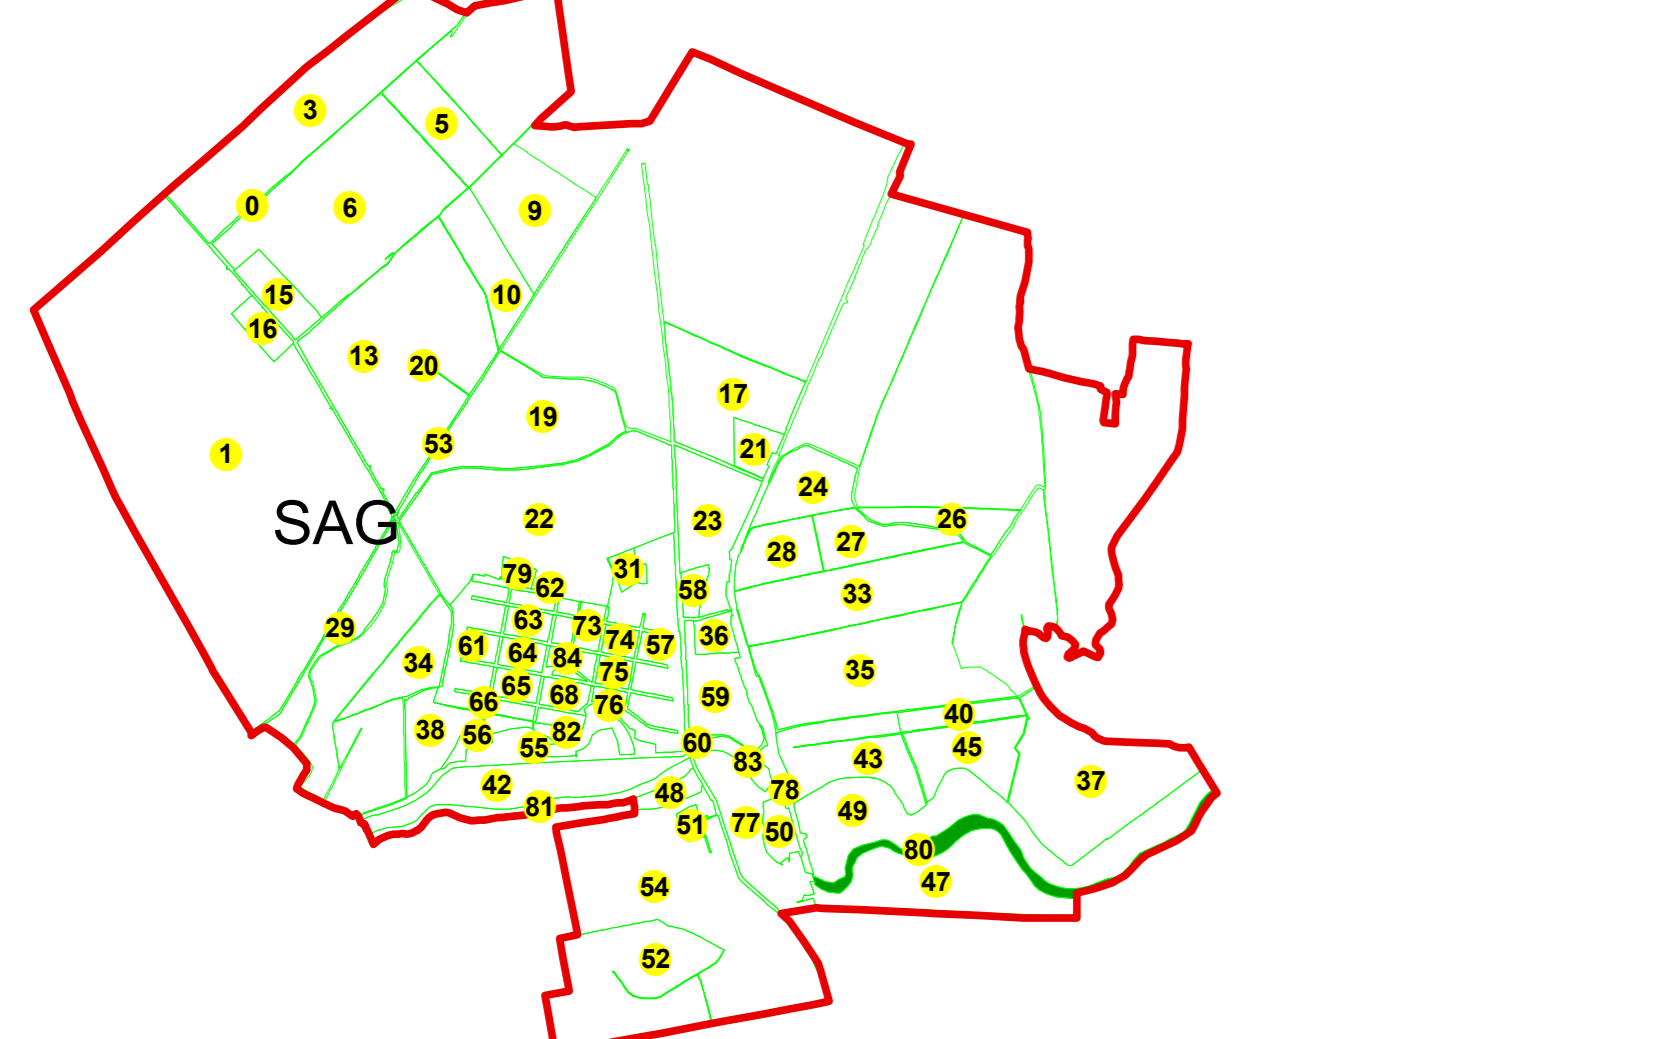

Schita cu dispunerea sectoarelor cadastrale

Schema cu dispunerea planșelor

Legenda

- SAG LIMITA U.A.T.
- PARTA LIMITA UAT_Vecine
- Sag LIMITA INTRAVILAN
- SECTOR CADASTRAL
- 125 LIMITA IMOBIL
- Hidrografie
- Drumu morii TOPONIMIE
- INSTITUTII Scoala