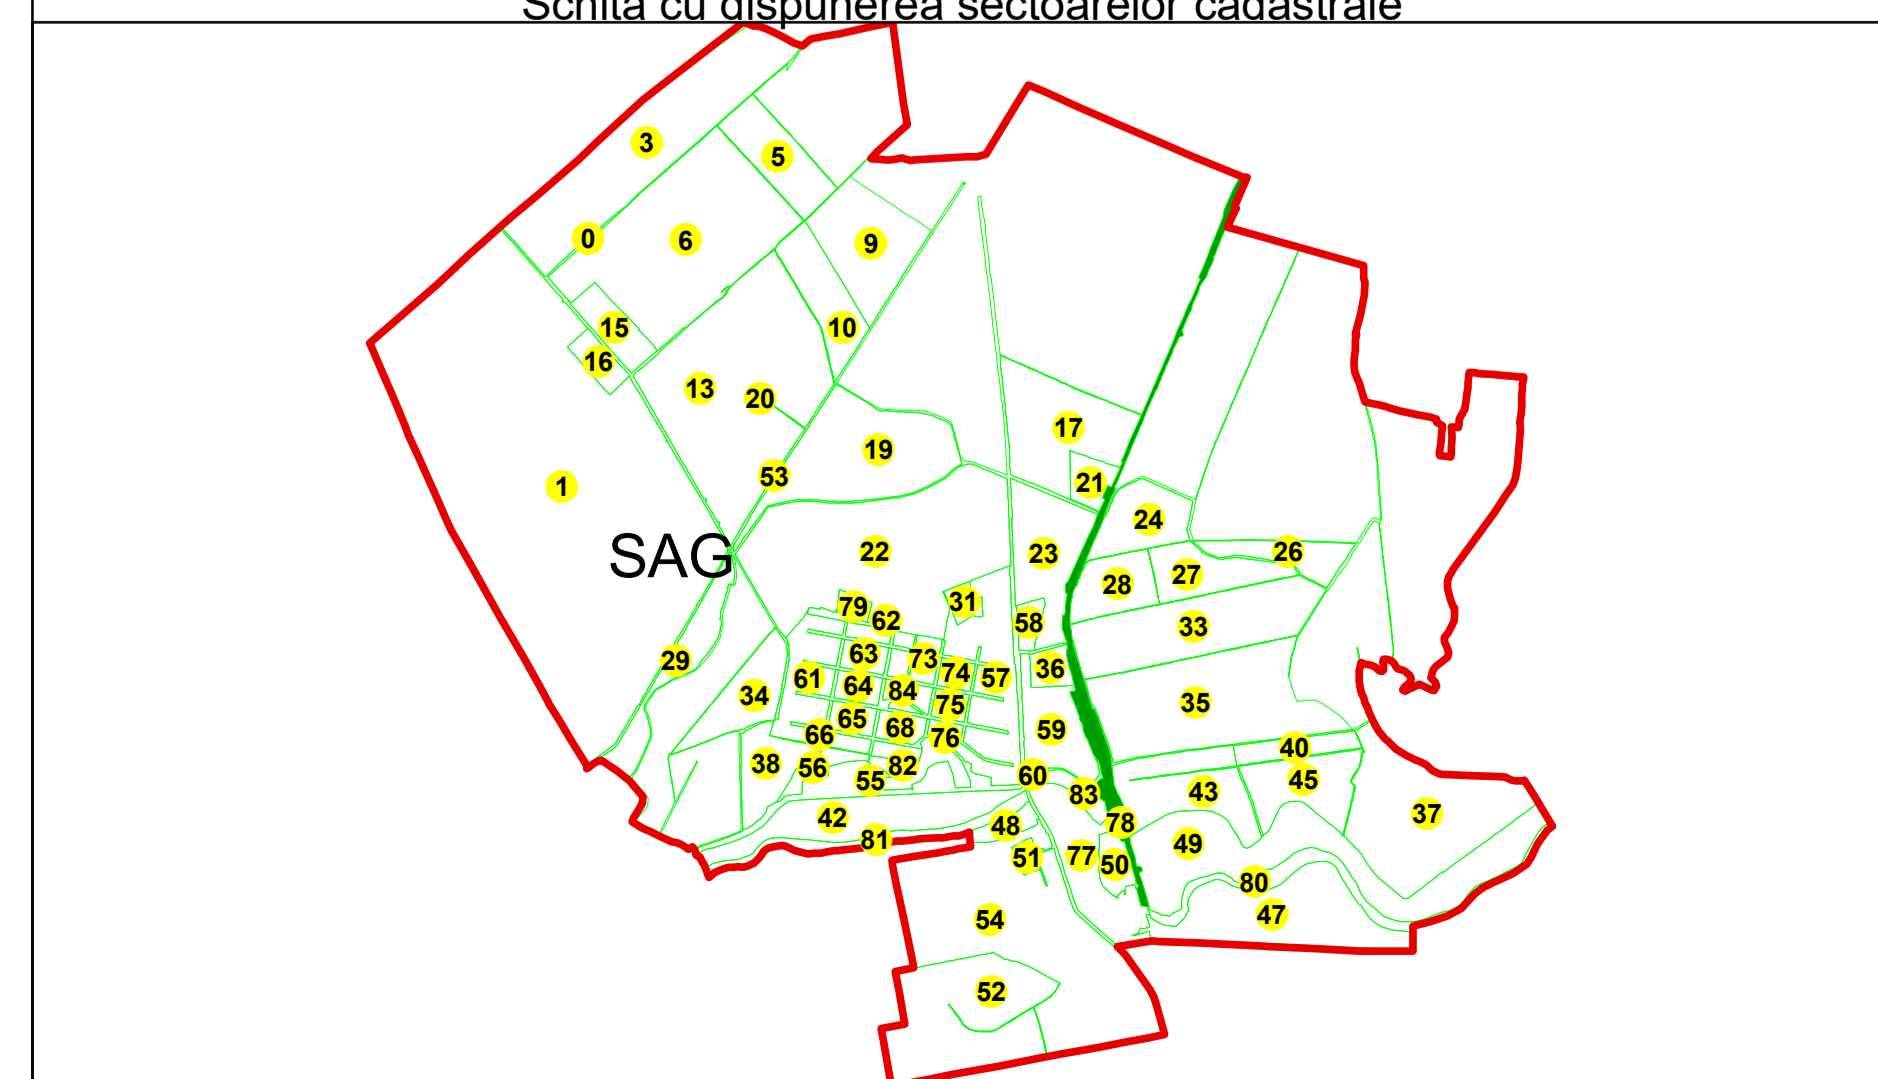

Schita cu dispunerea sectoarelor cadastrale

Schema cu dispunerea planselor

- Legenda
- SAG LIMITA U.A.T.
 - PARTA LIMITA_UAT_Vecine
 - SAG LIMITA INTRAVILAN
 - SECTOR CADASTRAL
 - LIMITA IMOBIL
 - c.Timis Hdrografe
 - INSTITUTII Scoala