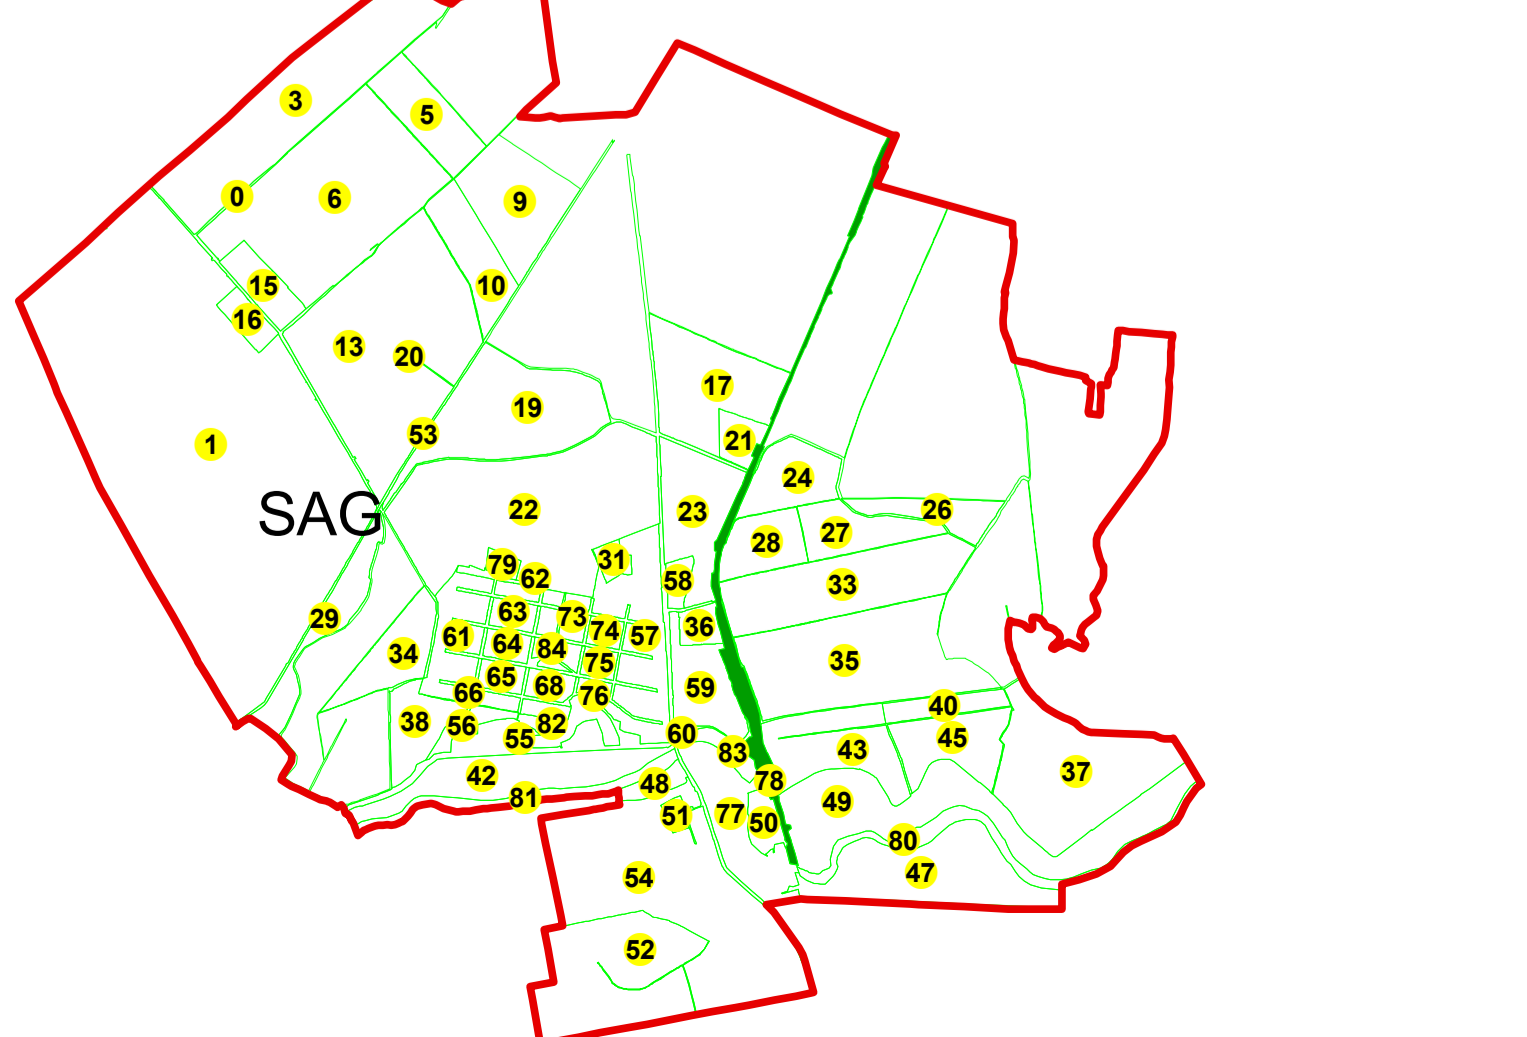

UAT SAG

Schita cu dispunerea sectoarelor cadastrale

Schema cu dispunerea planșelor

- Legenda
- SAG LIMITA U.A.T.
 - PARTA LIMITA_UAT_Vecine
 - Sag LIMITA INTRAVILAN
 - SECTOR CADASTRAL
 - 123 LIMITA IMOBIL
 - 1.Timis Hidrografie
 - INSTITUTII Scoala