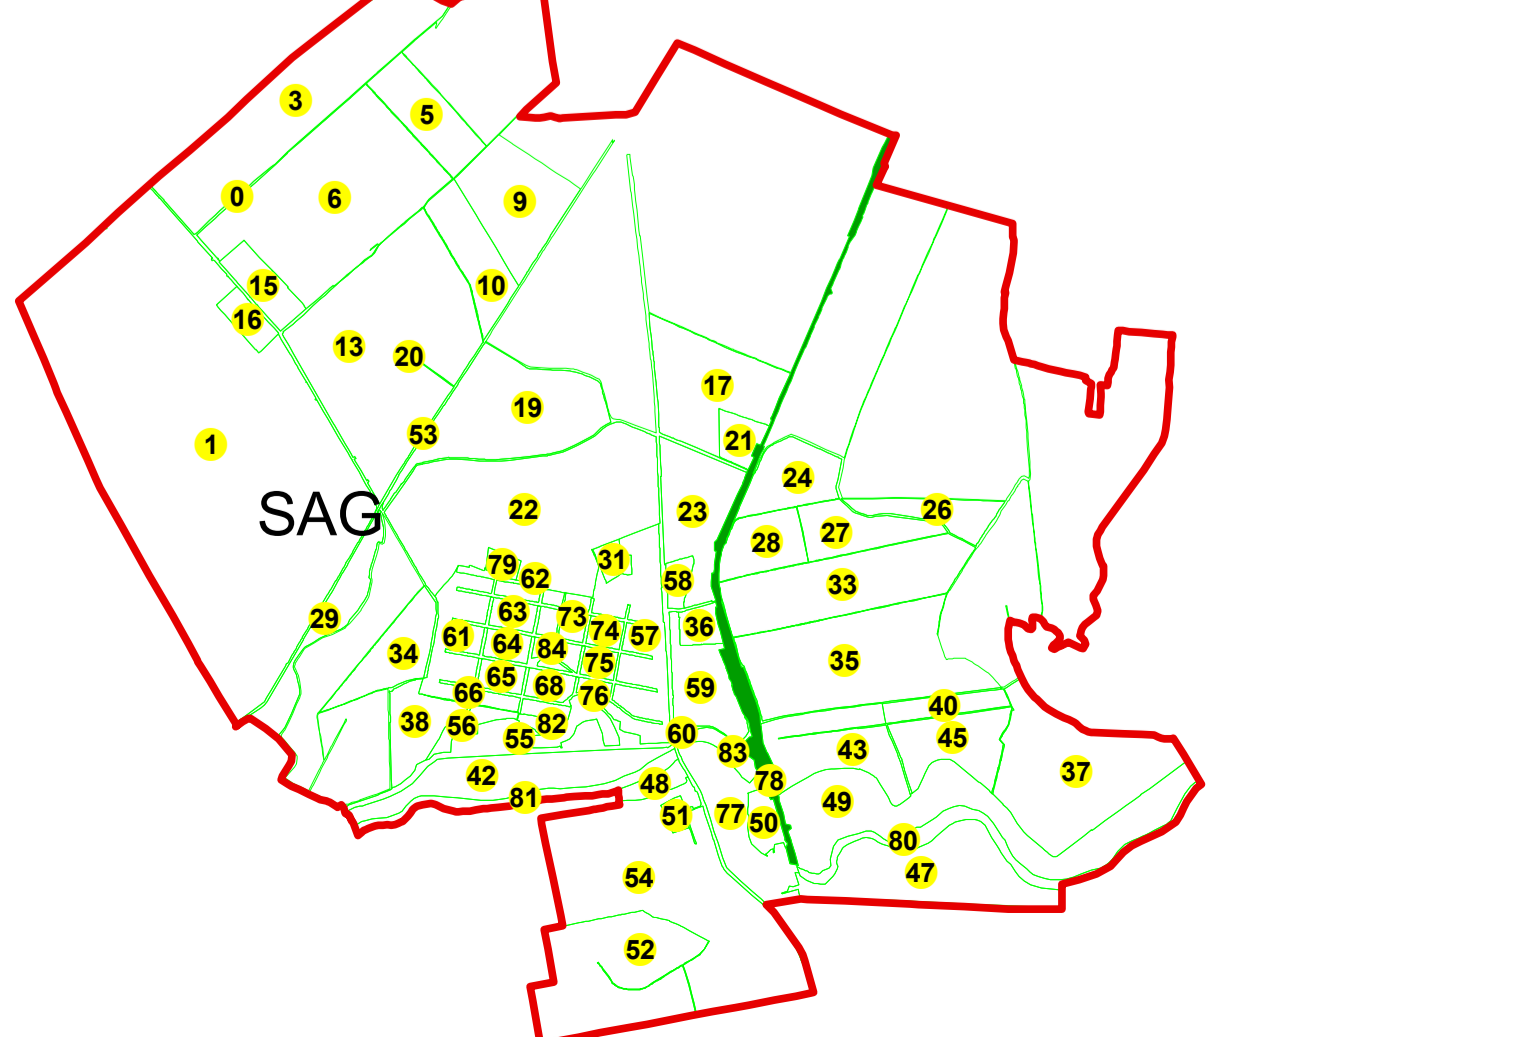

Schita cu dispunerea sectoarelor cadastrale

Schema cu dispunerea planșelor

- Legenda
- SAG LIMITA U.A.T.
 - PARTA LIMITA_UAT_Vecine
 - SAG LIMITA INTRAVILAN
 - SECTOR CADASTRAL
 - 123 LIMITA IMOBIL
 - r.Timis Hidrografie
 - INSTITUTII Scoala