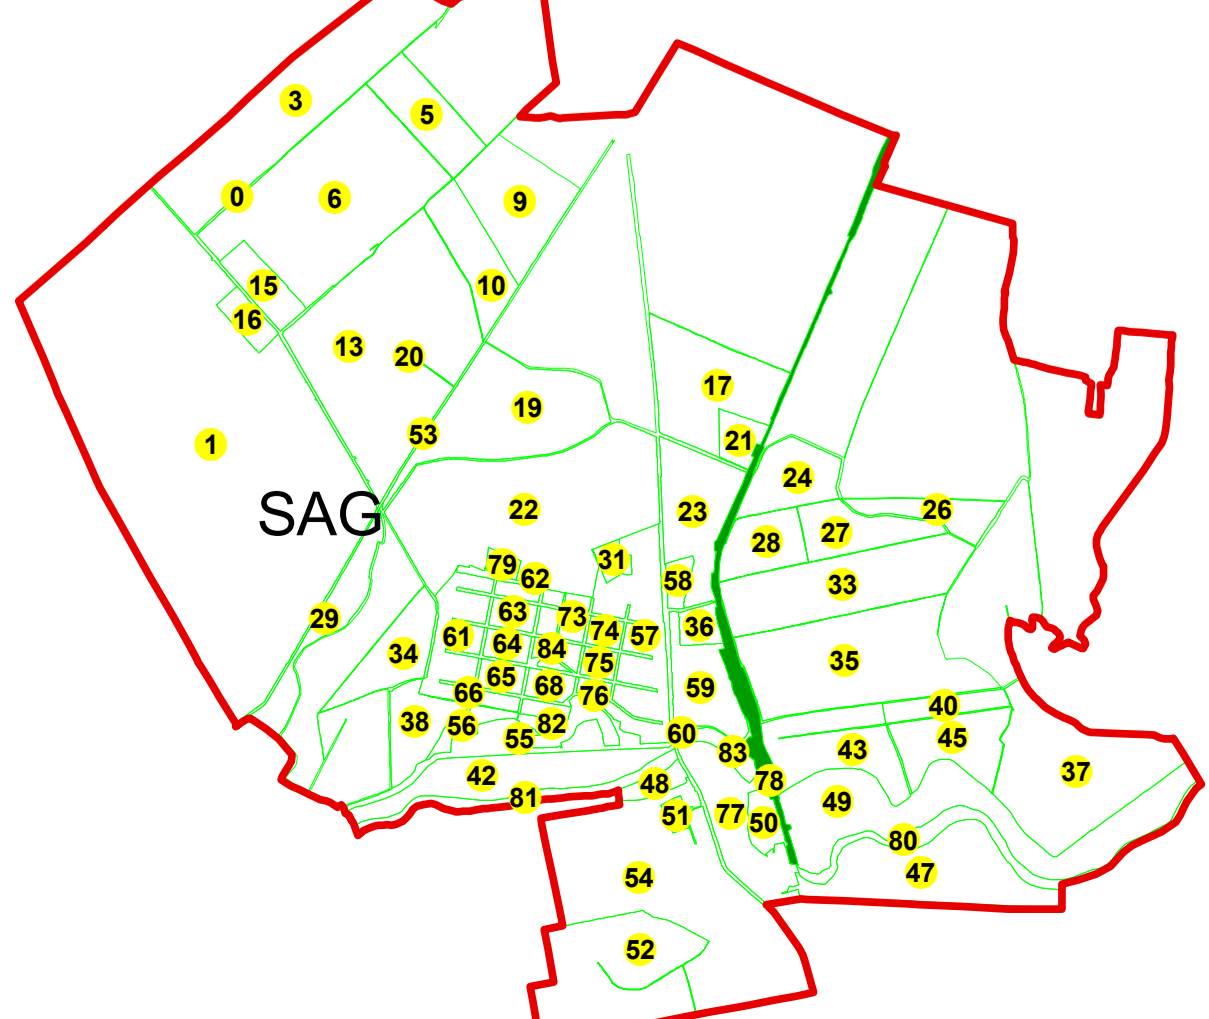

Schita cu dispunerea sectoarelor cadastrale

Schema cu dispunerea planșelor

- Legenda
- SAG LIMITA U.A.T.
 - PARTA LIMITA_UAT_Vecine
 - Sag LIMITA INTRAVILAN
 - 78 SECTOR CADASTRAL
 - 123 LIMITA IMOBIL
 - r.Timis Hidrografe
 - INSTITUTII Scoala