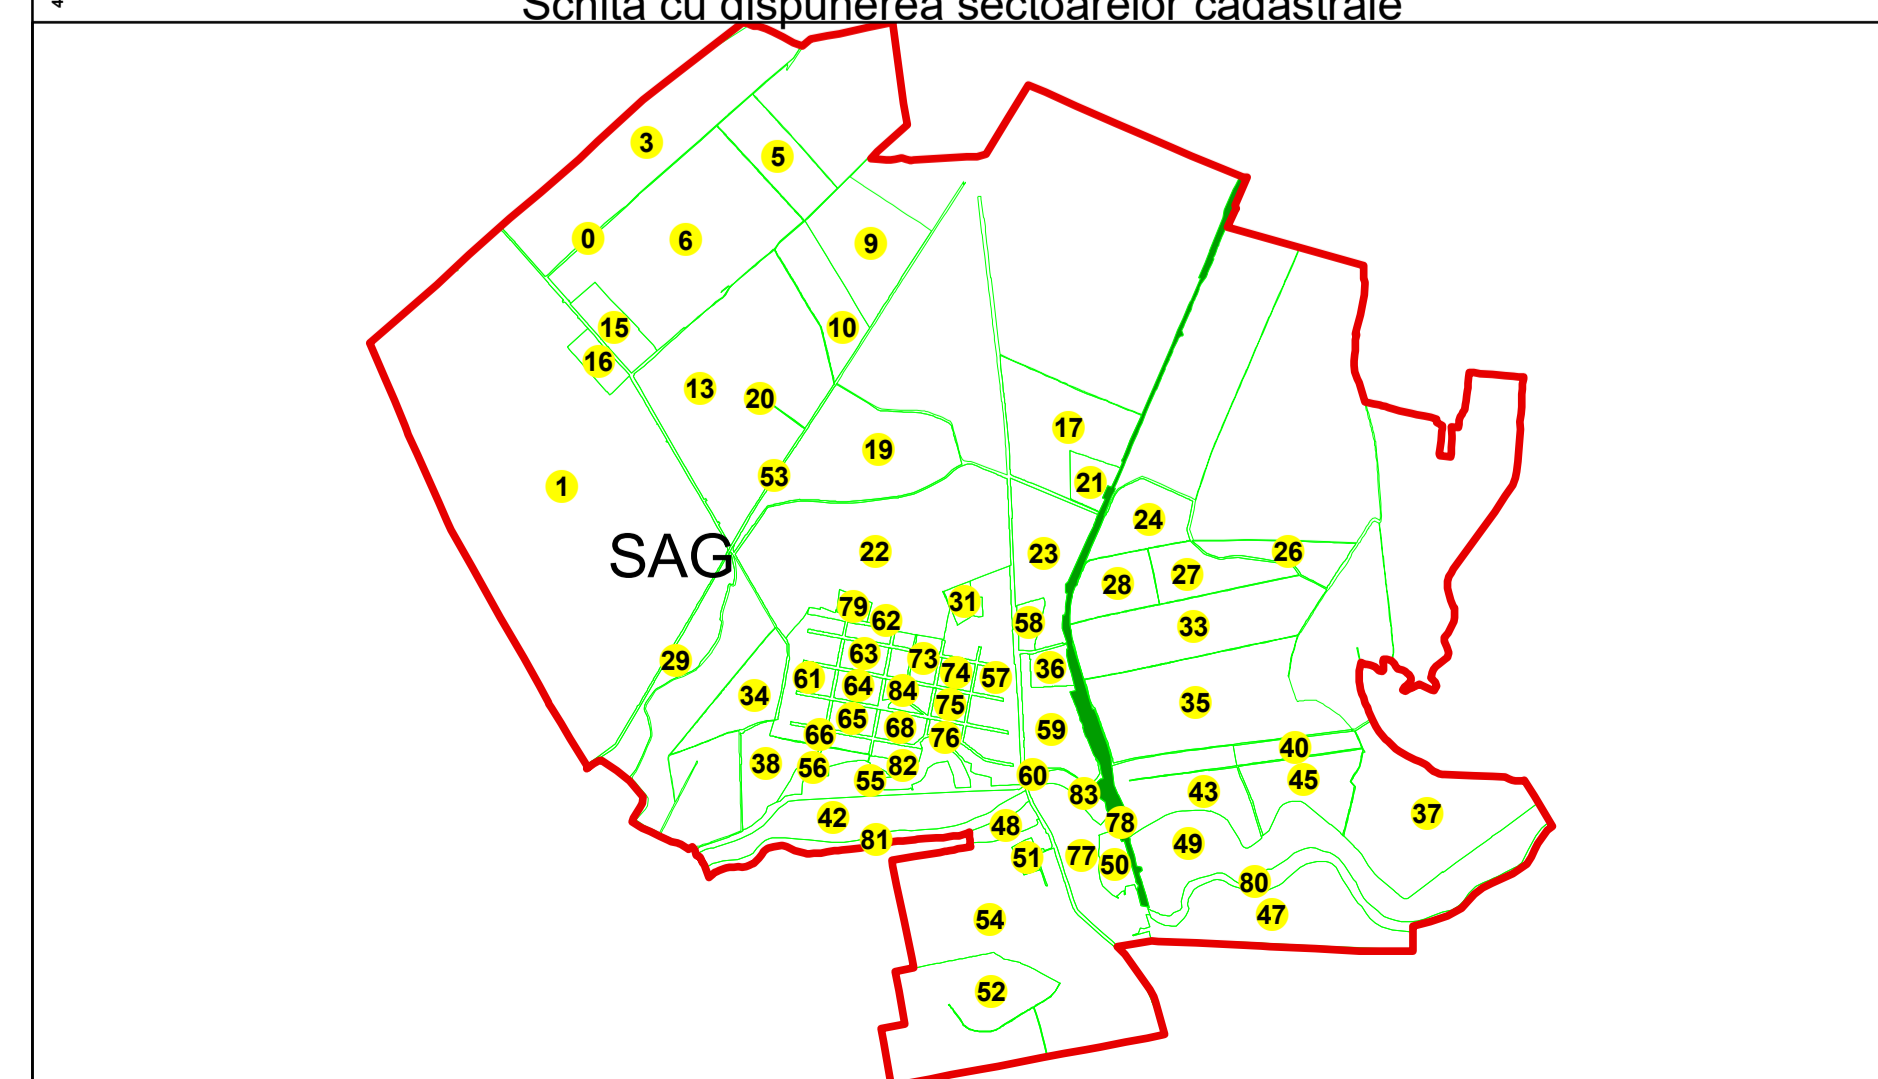

Schita cu dispunerea sectoarelor cadastrale

Schema cu dispunerea planșelor

- Legenda
- SAG LIMITA U.A.T.
  - PARTA LIMITA UAT\_Vecine
  - SAG LIMITA INTRAVILAN
  - SECTOR CADASTRAL
  - LIMITA IMOBIL
  - r.Timis Hidrografe
  - INSTITUTII Scoala