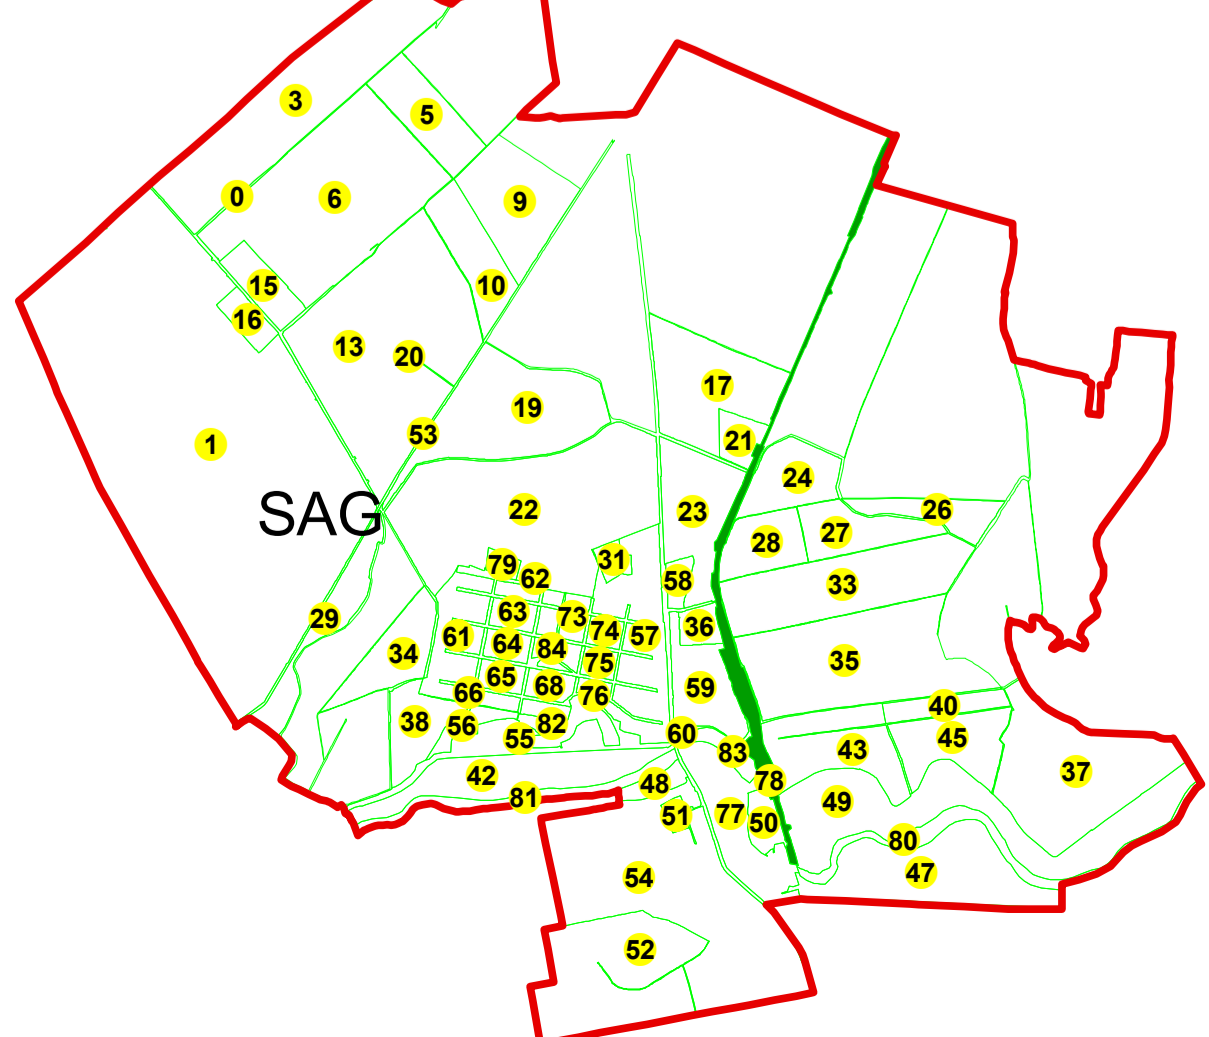

Schita cu dispunerea sectoarelor cadastrale

Schema cu dispunerea planselor

Legenda

- SAG LIMITA U.A.T.
- PARTA LIMITA_UAT_Vecine
- SAG LIMITA INTRAVILAN
- SECTOR CADASTRAL
- 123 LIMITA IMOBIL
- c.Timnă Hidrografică
- INSTITUTII Școli