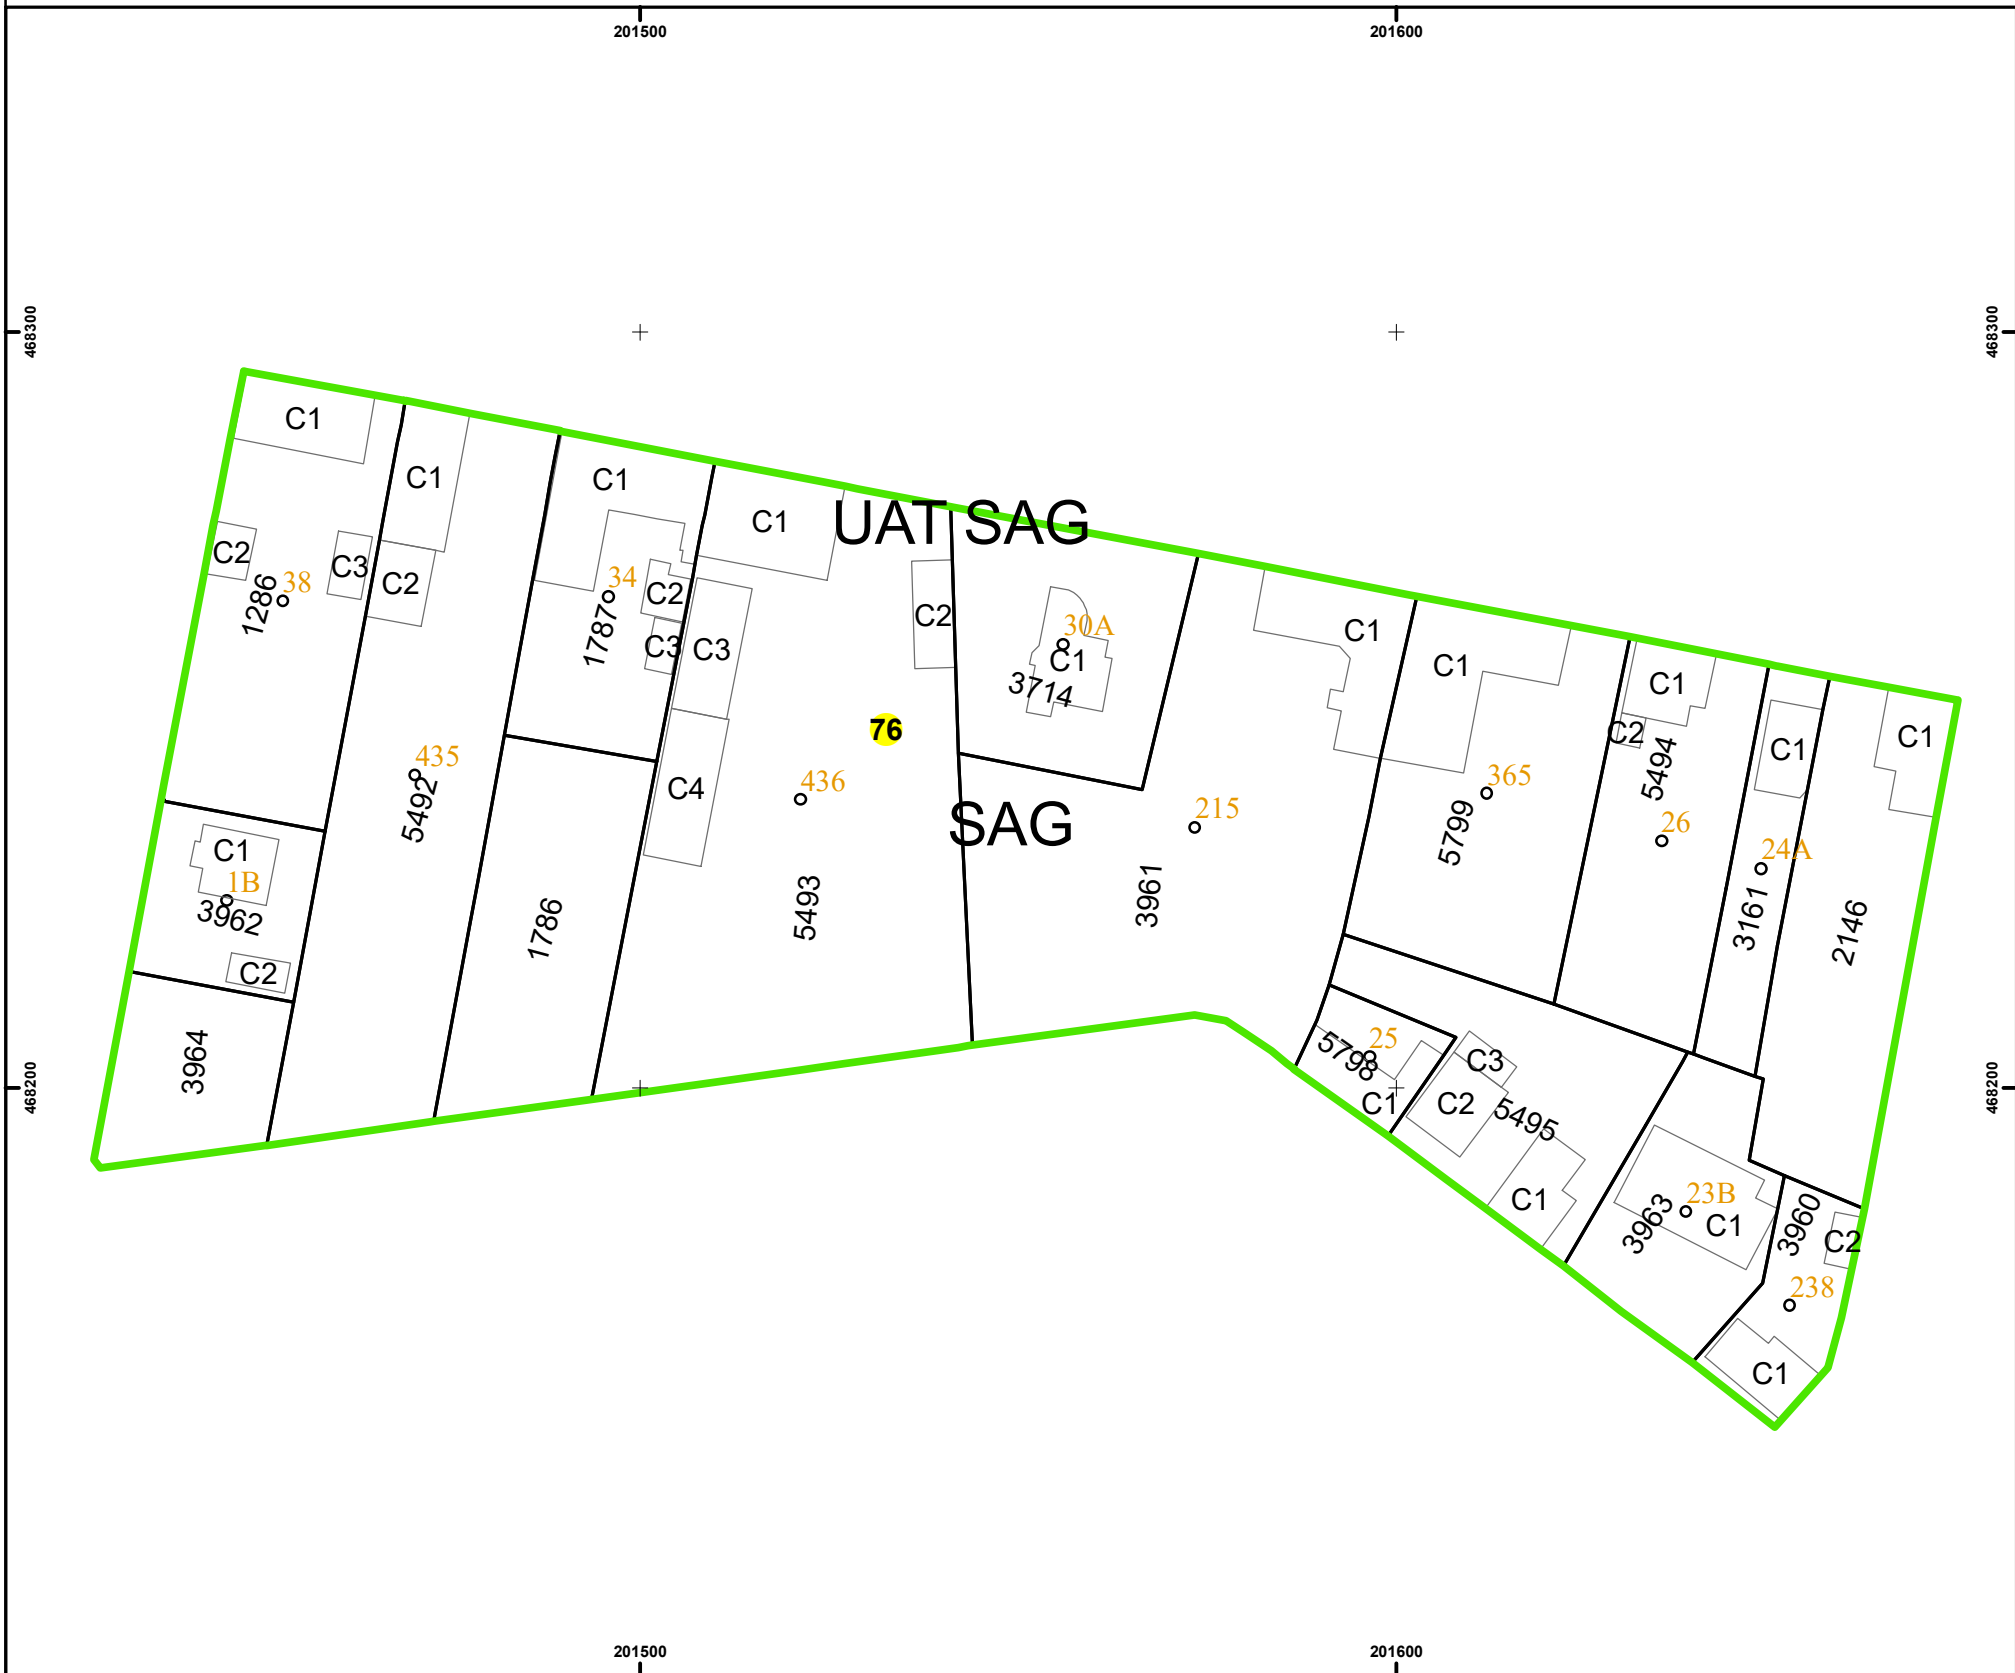

PLAN CADASTRAL

Scara : 1 :1000 sistem de proiectie STEREO 70

Judetul :TIMIS

UAT :SAG

Sectorul cadastral :76

Schita cu dispunerea sectoarelor cadastrale

Legenda

-  SAG LIMITA U.A.T.
-  PARTA LIMITA_UAT_Vecine
-  Sag LIMITA INTRAVILAN
-  1 SECTOR CADASTRAL
-  123 LIMITA IMOBIL
-  C1 LIMITA CONSTRUCTIE
-  r.Timis Hidrografie
-  Numar postal 12
-  INSTITUTII Scoala