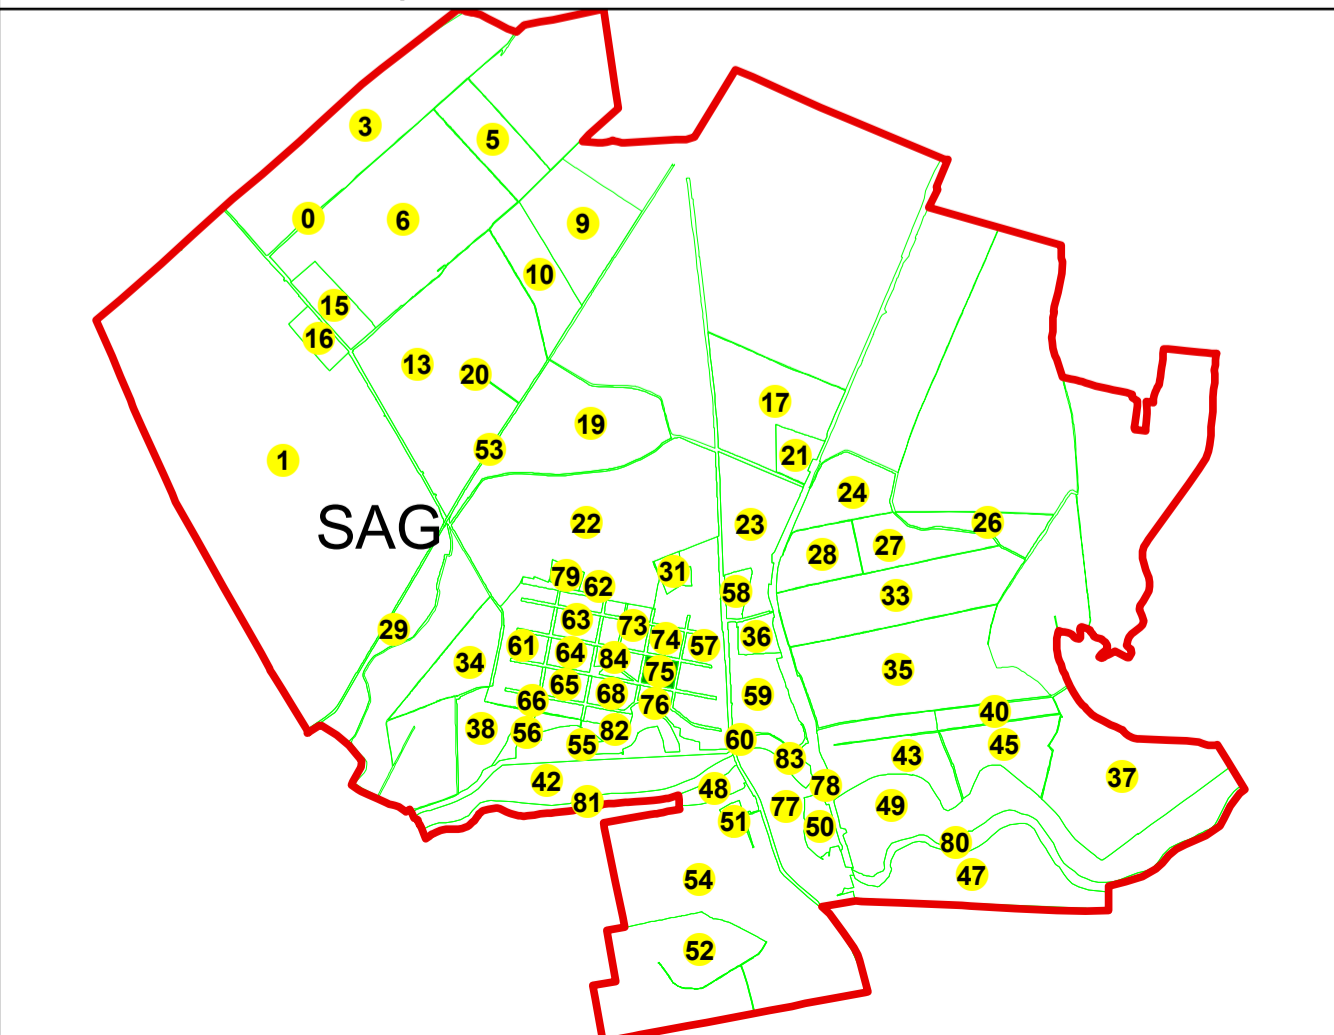

**PLAN CADASTRAL**  
 Scara : 1 :1000 sistem de proiectie STEREO 70  
 Judetul :TIMIS  
 UAT :SAG  
 Sectorul cadastral :75

UAT SAG

Schita cu dispunerea sectoarelor cadastrale

Legenda	
	SAG LIMITA U.A.T.
	PARTA LIMITA UAT_Vecine
	Sag LIMITA INTRAVILAN
	75 SECTOR CADASTRAL
	123 LIMITA IMOBIL
	C1 LIMITA CONSTRUCTIE
	r.Timis Hidrografe
	o Numar postal 12
	INSTITUTII Scoala