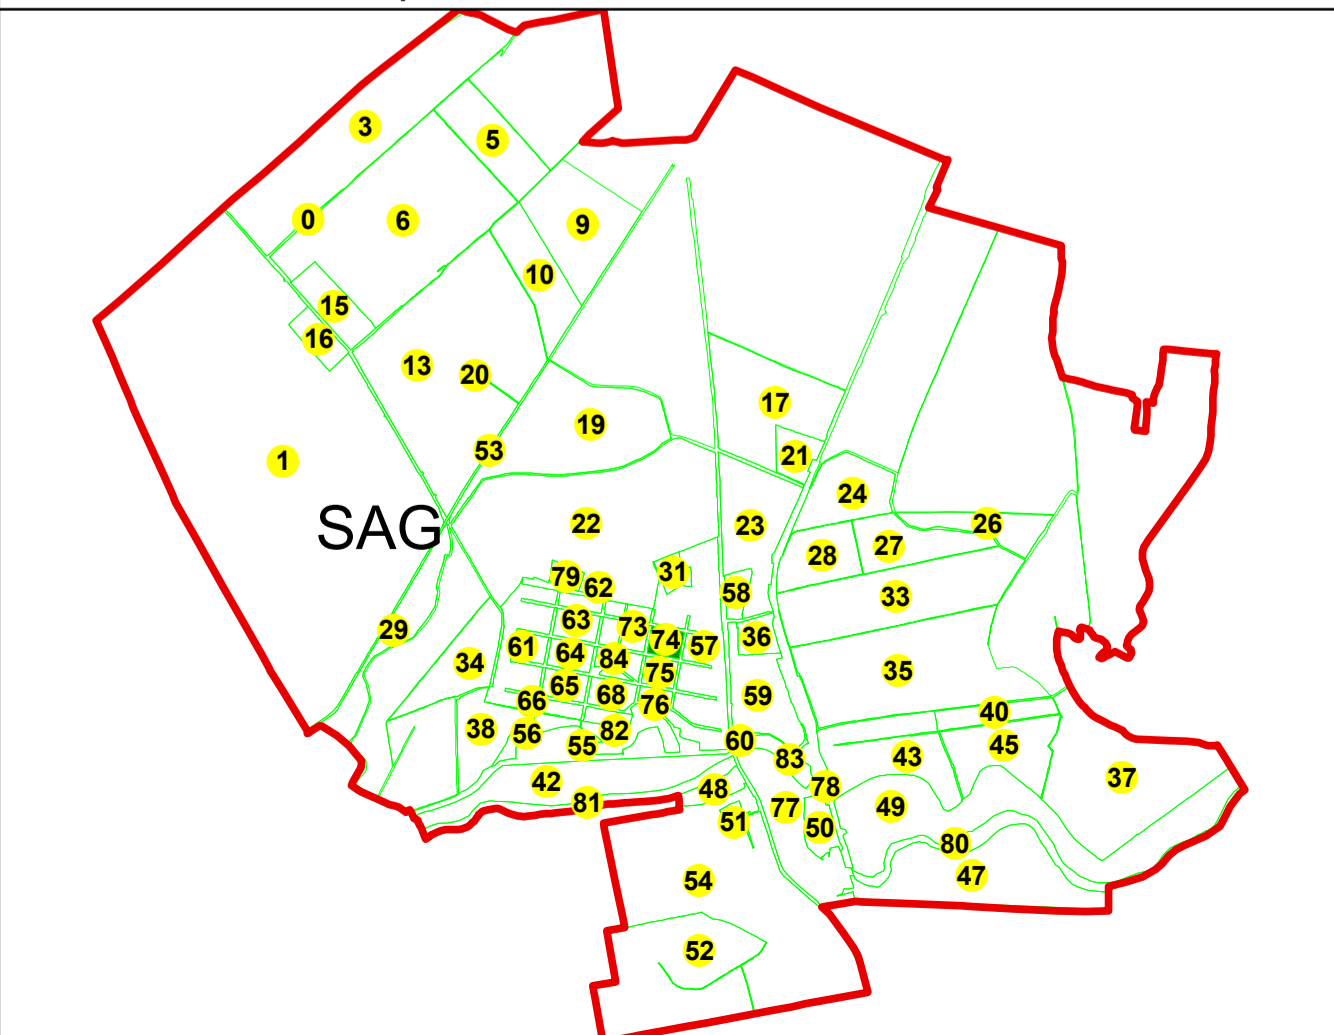

**PLAN CADASTRAL**  
 Scara : 1 :1000 sistem de proiectie STEREO 70  
 Judetul :TIMIS  
 UAT :SAG  
 Sectorul cadastral :74

Schita cu dispunerea sectoarelor cadastrale

Legenda	
	SAG LIMITA U.A.T.
	PARTA LIMITA_UAT_Vecine
	Sag LIMITA INTRAVILAN
	SECTOR CADASTRAL
	123 LIMITA IMOBIL
	C1 LIMITA CONSTRUCTIE
	Hidrografe
	Drumu morii TOPONIMIE
	INSTITUTII Scoala
	NUMAR POSTAL 12