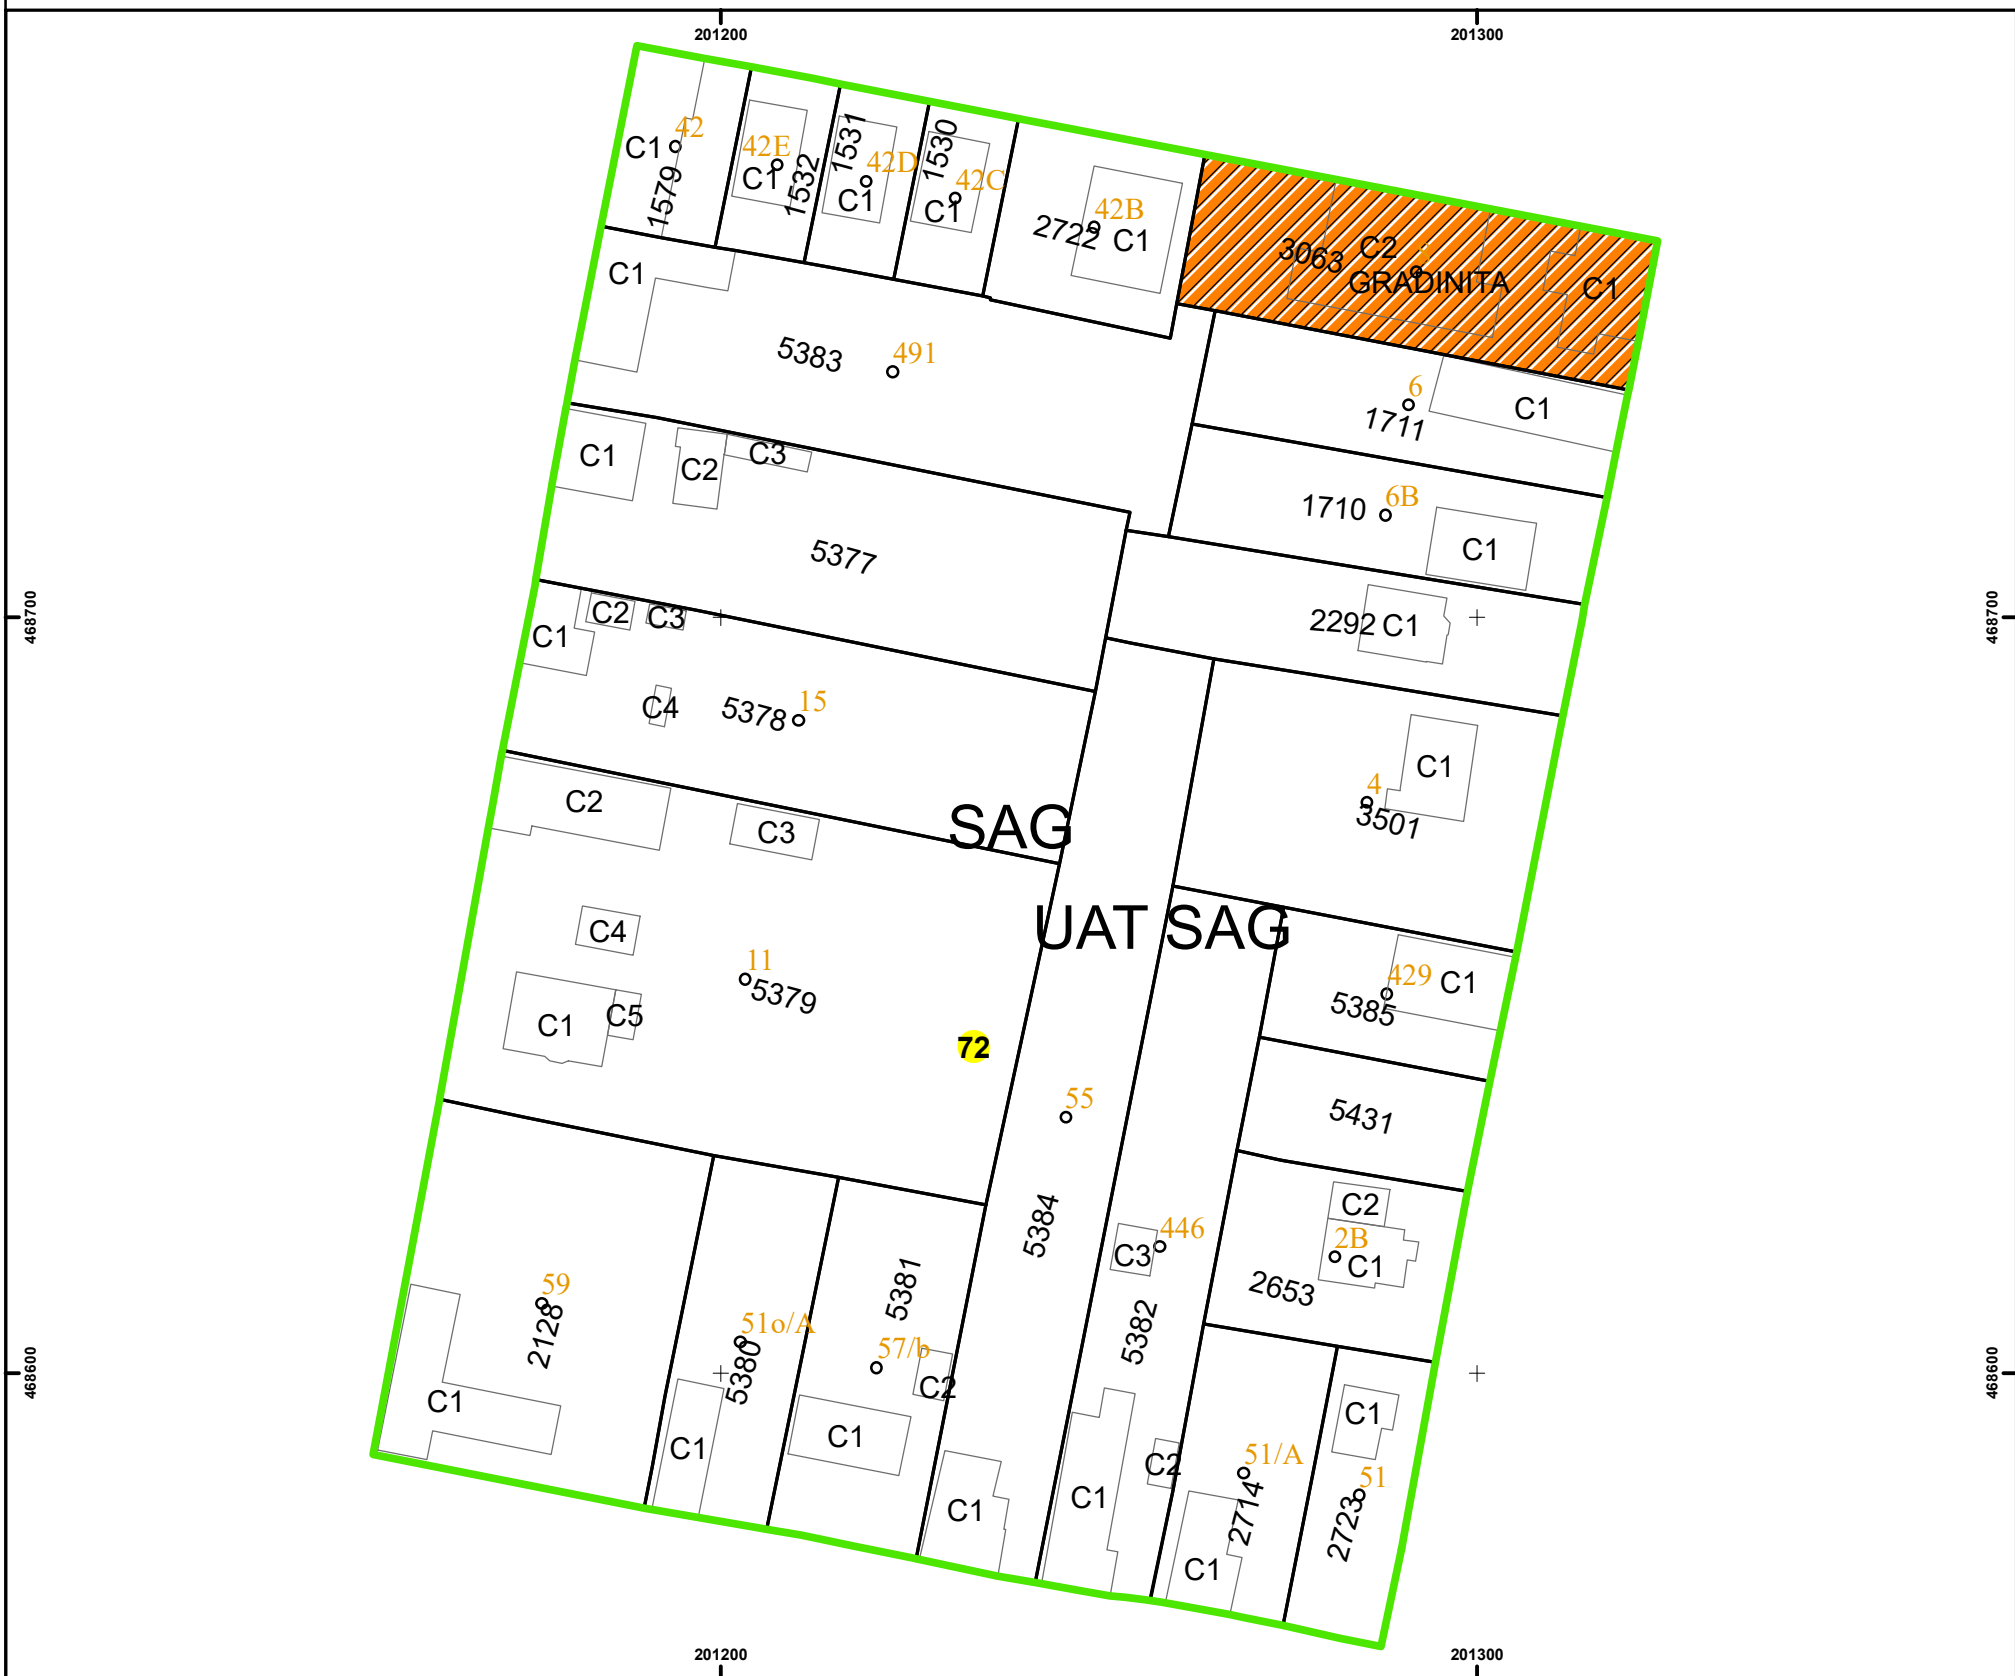

PLAN CADASTRAL

Scara : 1 :1000 sistem de proiectie STEREO 70

Judetul :TIMIS

UAT :SAG

Sectorul cadastral :72

Schita cu dispunerea sectoarelor cadastrale

Legenda

- SAG LIMITA U.A.T.
- PARTA LIMITA_UAT_Vecine
- Sag LIMITA INTRAVILAN
- 1 SECTOR CADASTRAL
- 123 LIMITA IMOBIL
- C1 LIMITA CONSTRUCTIE
- r.Timis Hidrografie
- Numar postal 12
- INSTITUTII Scoala