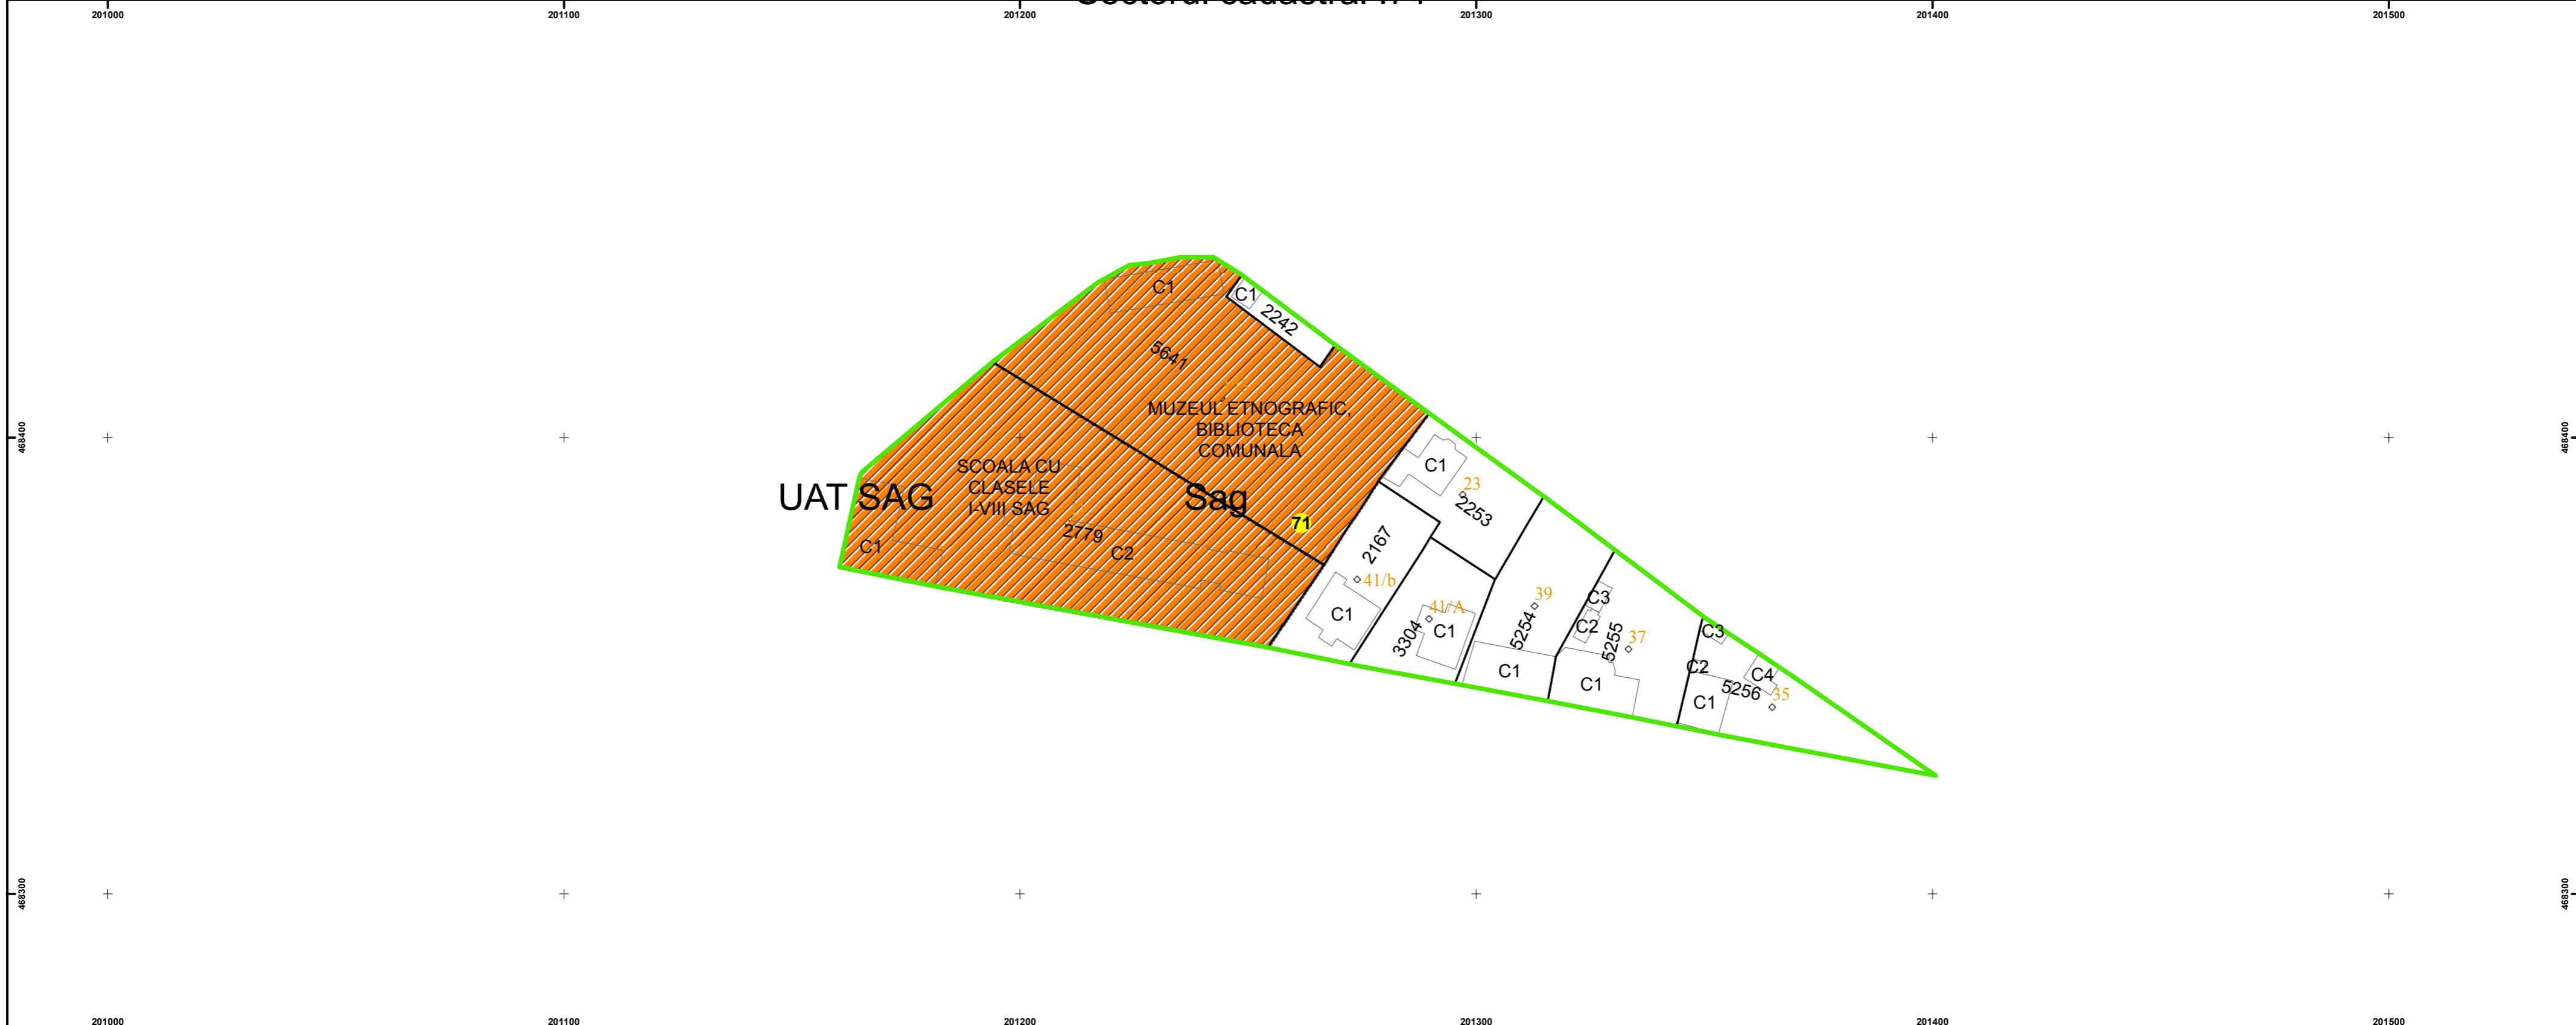

PLAN CADASTRAL
 Scara : 1 :1000 sistem de proiectie STEREO 70
 Judetul :TIMIS
 UAT :SAG
 Sectorul cadastral :71

Schita cu dispunerea sectoarelor cadastrale

Legenda

| | | |
|--|--------------|--------------------|
| | SAG | LIMITA U.A.T. |
| | PARTA | LIMITA_UAT_Vecine |
| | Sag | LIMITA INTRAVILAN |
| | 71 | SECTOR CADASTRAL |
| | 123 | LIMITA IMOBIL |
| | C1 | LIMITA CONSTRUCTIE |
| | Hydrografie | |
| | Drumu morii | TOPONIMIE |
| | INSTITUTII | Scoala |
| | NUMAR POSTAL | 12 |