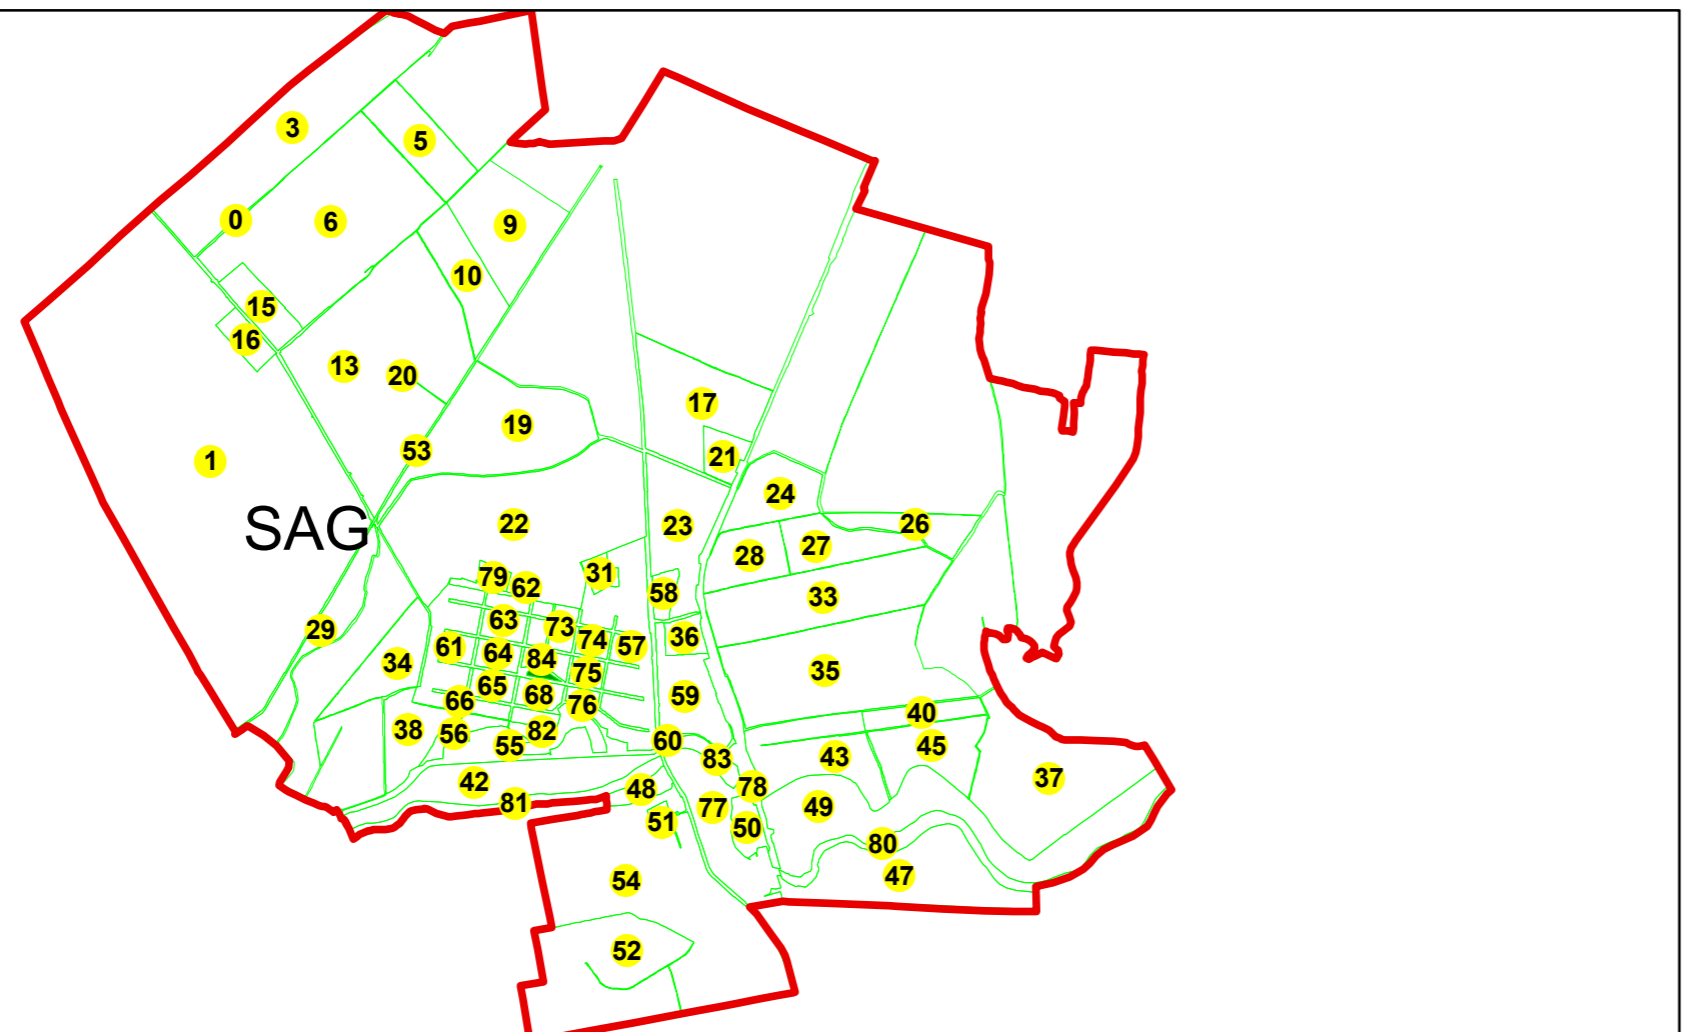

PLAN CADASTRAL
 Scara : 1 :1000 sistem de proiectie STEREO 70
 Judetul :TIMIS
 UAT :SAG
 Sectorul cadastral :71

Schita cu dispunerea sectoarelor cadastrale

Legenda

| | | |
|--|--------------|--------------------|
| | SAG | LIMITA U.A.T. |
| | PARTA | LIMITA_UAT_Vecine |
| | Sag | LIMITA INTRAVILAN |
| | 71 | SECTOR CADASTRAL |
| | 123 | LIMITA IMOBIL |
| | C1 | LIMITA CONSTRUCTIE |
| | Hydrografie | |
| | Drumu morii | TOPONIMIE |
| | INSTITUTII | Scoala |
| | NUMAR POSTAL | 12 |