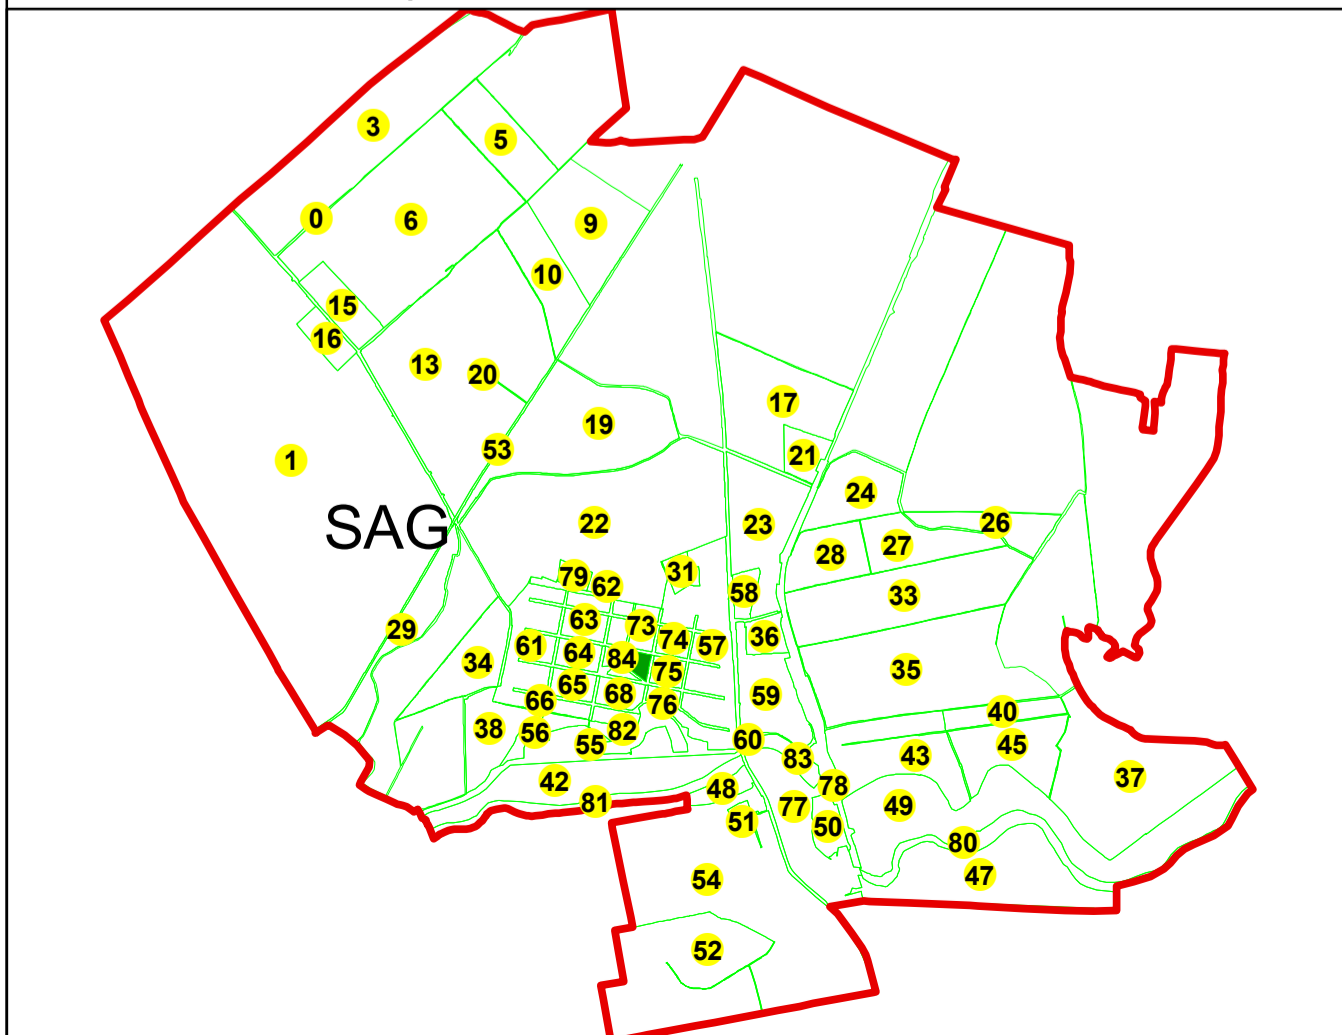

**PLAN CADASTRAL**  
 Scara : 1 :1000 sistem de proiectie STEREO 70  
 Judetul :TIMIS  
 UAT :SAG  
 Sectorul cadastral :70

Schita cu dispunerea sectoarelor cadastrale

Legenda

	SAG	LIMITA U.A.T.
	PARTA	LIMITA_UAT_Vecine
	Sag	LIMITA INTRAVILAN
	70	SECTOR CADASTRAL
	123	LIMITA IMOBIL
	C1	LIMITA CONSTRUCTIE
	r.Timis	Hidrografe
	o	Numar postal 12
		INSTITUTII Scoala