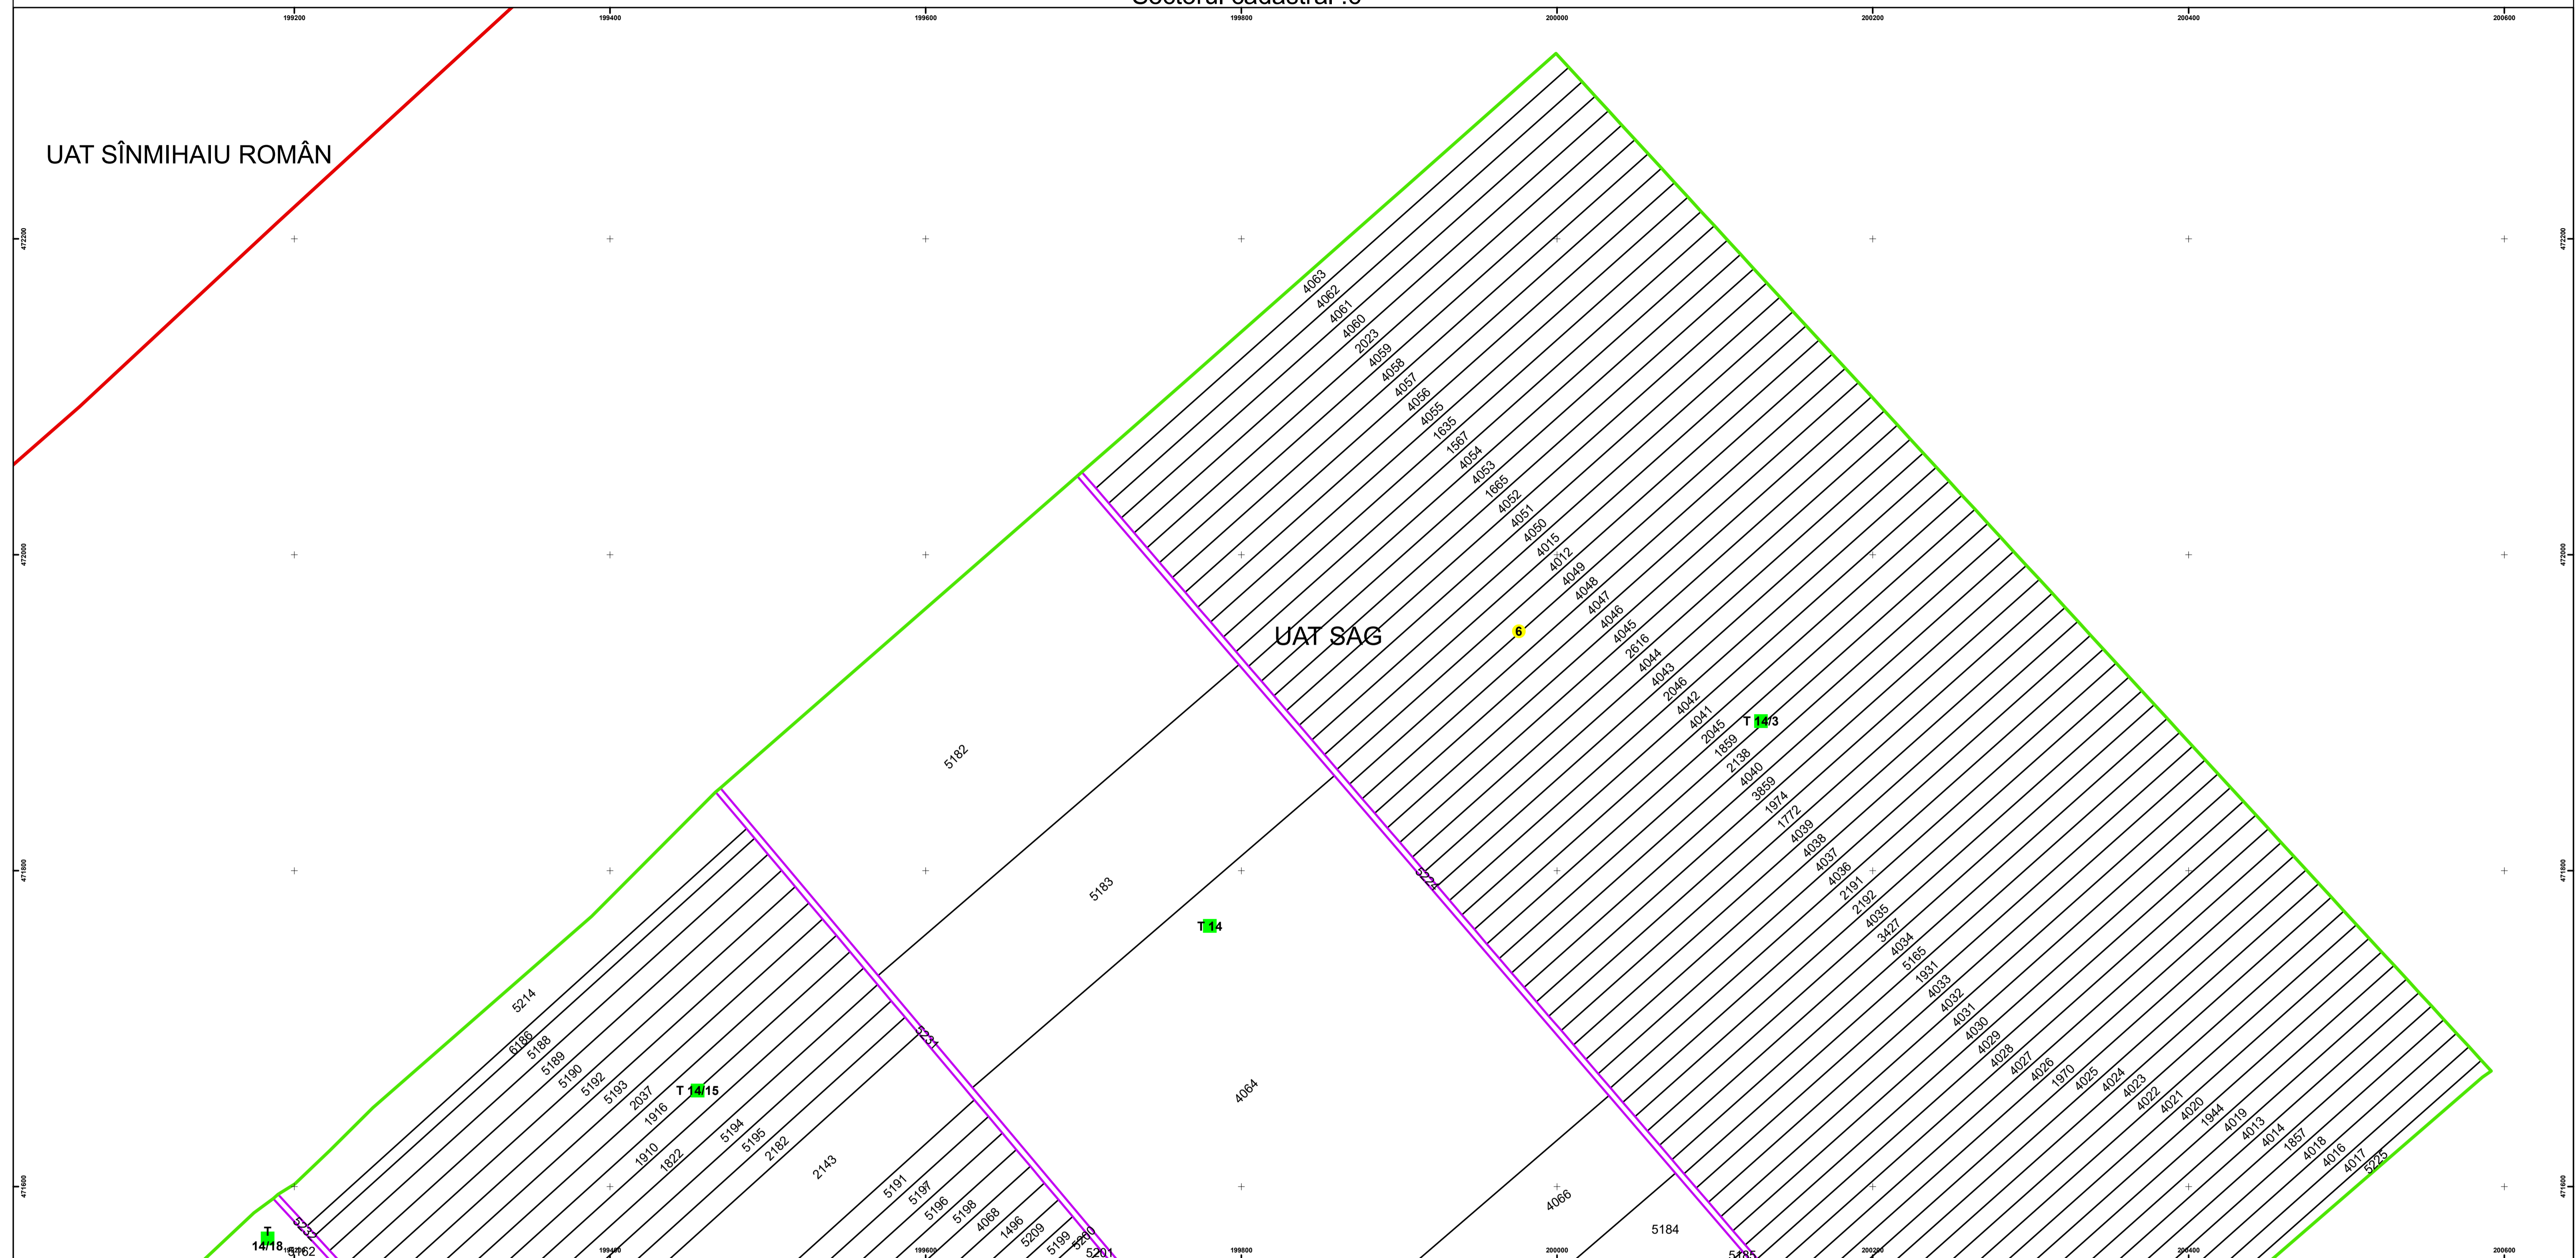

PLAN CADASTRAL
 Scara : 1 :2000 sistem de proiectie STEREO 70
 Judetul :TIMIS
 UAT :SAG
 Sectorul cadastral :6

UAT SÎNMIHAIU ROMÂN

UAT SAG

Schita cu dispunerea sectoarelor cadastrale

Schema cu dispunerea planselor

- Legenda
- SAG LIMITA U.A.T.
 - PARTA LIMITA UAT_Vecine
 - SAG LIMITA INTRAVILAN
 - SECTOR CADASTRAL
 - LIMITA TARLA
 - LIMITA IMOBIL
 - r.Timis Hidrografe
 - Numar postal 12

"Spre publicare"

SC GAUSS SRL
 DATA:7/7/2023