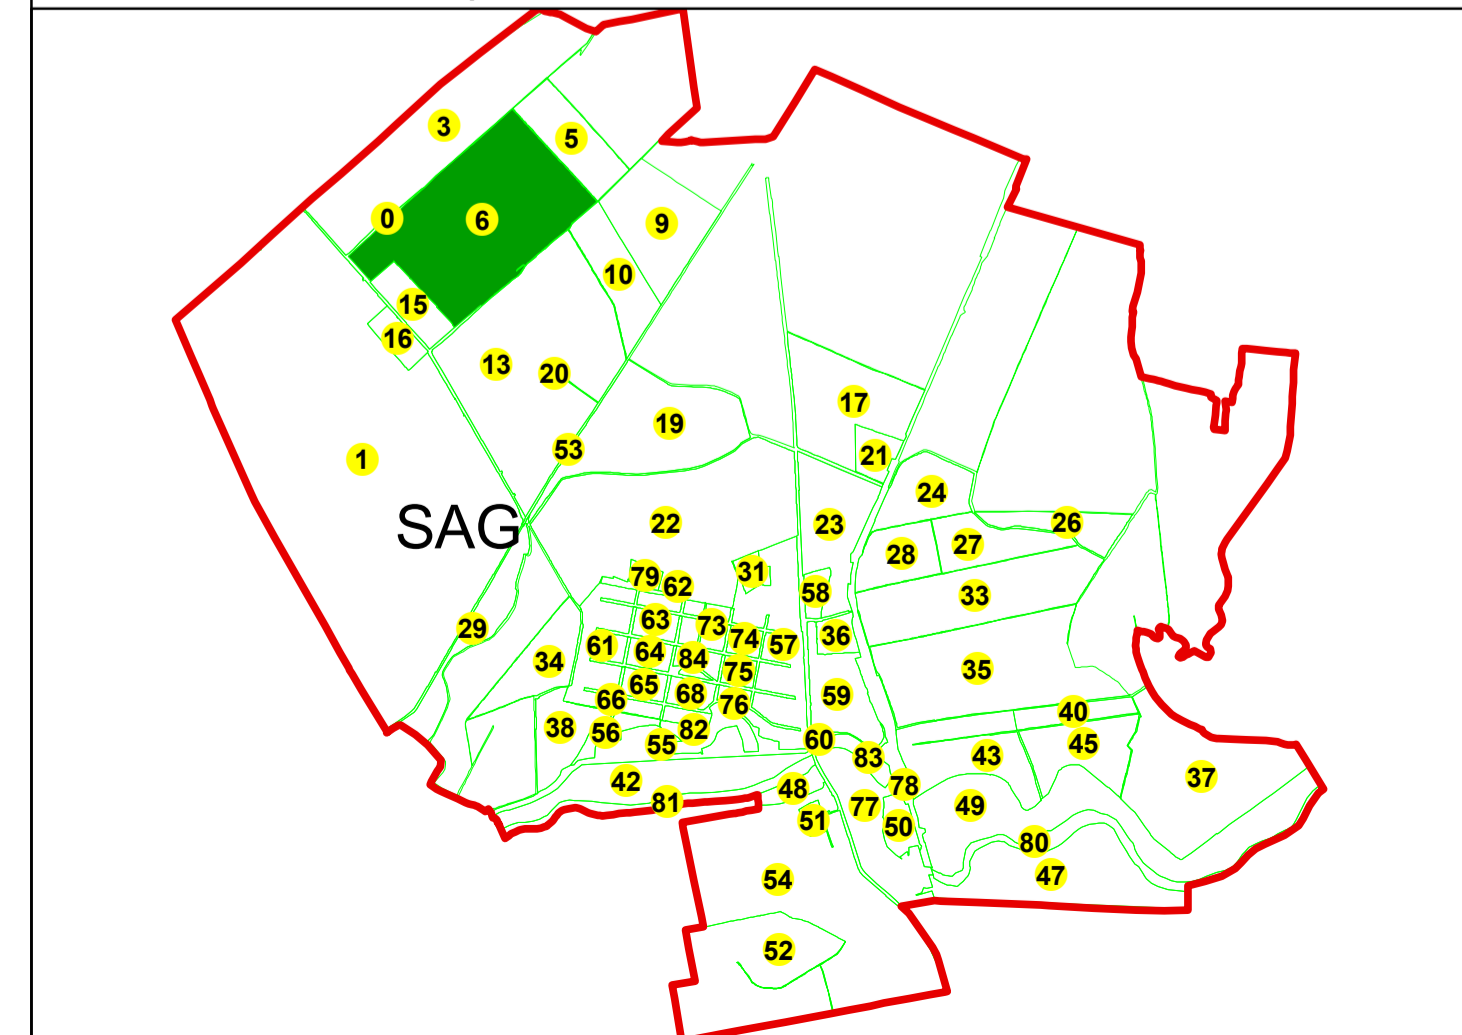

PLAN CADASTRAL
 Scara : 1 :2000 sistem de proiectie STEREO 70
 Judetul :TIMIS
 UAT :SAG
 Sectorul cadastral :6

UAT SÎNMIHAIU ROMÂN

UAT SAG

Schita cu dispunerea sectoarelor cadastrale

Schema cu dispunerea planselor

- Legenda
- SAG LIMITA U.A.T.
 - PARTA LIMITA UAT_Vecine
 - SAG LIMITA INTRAVILAN
 - SECTOR CADASTRAL
 - LIMITA TARLA
 - LIMITA IMOBIL
 - r.Timis Hidrografe
 - Numar postal 12

"Spre publicare"

SC GAUSS SRL
 DATA:7/7/2023